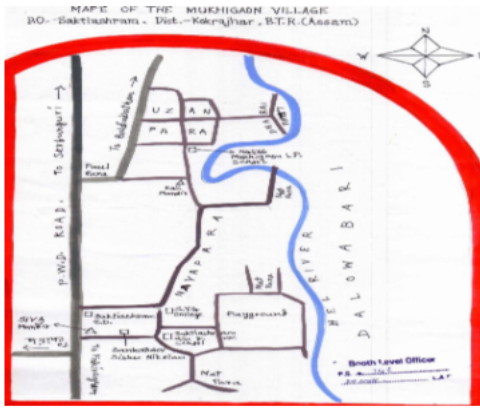

Nazri Naksha