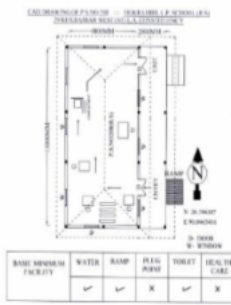

নিৰ্বাচক পঞ্জীয়ন বিষয়াৰ স্বাক্ষৰ

Nazri Naksha

Google Map View

Polling Station Building Front View

ভোটগ্ৰহন কেন্দ্ৰৰ সন্মুখৰ দৃশ্য

Cad View

Key MAP View

1 নাম : সল্পনা বৰ্মন স্বামীৰ নাম : মনেশ্বৰ বৰ্মন ঘৰ নং : 3 বয়স : 50 লিঙ্গ : মহিলা	GJP8840822 ফটো উপলব্ধ	R 2 নাম : নমিতা দেবনাথ স্বামীৰ নাম : আশুতোষ দেবনাথ ঘৰ নং : 36 বয়স : 36 লিঙ্গ : মহিলা	GJP0364539 ফটো উপলব্ধ	3 নাম : লক্ষী ঘোষ স্বামীৰ নাম : দিলিপ ঘোষ ঘৰ নং : 25 বয়স : 41 লিঙ্গ : মহিলা	GJP1270559 ফটো উপলব্ধ
4 নাম : অম্বিকা দেবী পিতাৰ নাম : সজীত ঘৰ নং : 29 বয়স : 38 লিঙ্গ : মহিলা	GJP1281045 ফটো উপলব্ধ	R 5 নাম : লোকেন ৰায় অন্যান্য : মহেন ৰায় ঘৰ নং : 32 বয়স : 32 লিঙ্গ : পুৰুষ	GJP0364463 ফটো উপলব্ধ	#2 6 নাম : টিথি সাহা পিতাৰ নাম : সুভাষ সাহা ঘৰ নং : 194 বয়স : 25 লিঙ্গ : মহিলা	GJP0475640 ফটো উপলব্ধ
7 নাম : হৃষীৰাজ দেবনাথ পিতাৰ নাম : দিলীপ দেবনাথ ঘৰ নং : 55 বয়স : 21 লিঙ্গ : পুৰুষ	EEG0037820 ফটো উপলব্ধ	8 নাম : বিথিকা ৰায় স্বামীৰ নাম : মুকুল ৰায় ঘৰ নং : 59 বয়স : 39 লিঙ্গ : মহিলা	GJP1313195 ফটো উপলব্ধ	9 নাম : সুসিলা টপ্পো স্বামীৰ নাম : অশোক খান্কে ঘৰ নং : 65 বয়স : 49 লিঙ্গ : মহিলা	HHK1338369 ফটো উপলব্ধ
10 নাম : শূপনা বৰ্মন স্বামীৰ নাম : প্ৰদীপ মদক ঘৰ নং : 66 বয়স : 26 লিঙ্গ : মহিলা	GJP0603381 ফটো উপলব্ধ	11 নাম : ভুবনেশ্বৰ অধিকাৰী পিতাৰ নাম : জিতেন্দ্ৰ নাৰায়ন অধিকাৰী ঘৰ নং : 74 বয়স : 57 লিঙ্গ : পুৰুষ	EEG0028530 ফটো উপলব্ধ	R 12 নাম : ভুবনেশ্বৰ অধিকাৰী পিতাৰ নাম : জিতেন্দ্ৰ নাৰায়ন অধিকাৰী ঘৰ নং : 74 বয়স : 57 লিঙ্গ : পুৰুষ	EEG0012344 ফটো উপলব্ধ
13 নাম : হীৰন বালা ৰায় স্বামীৰ নাম : ভুবনেশ্বৰ অধিকাৰী ঘৰ নং : 74 বয়স : 45 লিঙ্গ : মহিলা	EEG0012310 ফটো উপলব্ধ	14 নাম : মনালিছা অধিকাৰী পিতাৰ নাম : ভুবনেশ্বৰ অধিকাৰী ঘৰ নং : 74 বয়স : 19 লিঙ্গ : মহিলা	EEG0065839 ফটো উপলব্ধ	15 নাম : নমিতা দেবনাথ পিতাৰ নাম : সুশীল ঘৰ নং : 83 বয়স : 40 লিঙ্গ : মহিলা	GJP1601598 ফটো উপলব্ধ
S 16 নাম : তীৰ্থ নাথ ৰায় পিতাৰ নাম : শিৱেন্দ্ৰ নাৰায়ণ ৰায় ঘৰ নং : 89 বয়স : 25 লিঙ্গ : পুৰুষ	GJP0369603 ফটো উপলব্ধ	17 নাম : উৎপল ৰায় পিতাৰ নাম : বলোৰাম ৰায় ঘৰ নং : 116 বয়স : 30 লিঙ্গ : পুৰুষ	DBG0162198 ফটো উপলব্ধ	18 নাম : অক্ষয় ৰায় পিতাৰ নাম : ৰশেন্দ্ৰ ৰায় ঘৰ নং : 122 বয়স : 26 লিঙ্গ : পুৰুষ	GJP0479410 ফটো উপলব্ধ
19 নাম : ৰিণা পাল স্বামীৰ নাম : অলক কুঃ কুণ্ডু ঘৰ নং : 129 বয়স : 27 লিঙ্গ : মহিলা	GJP0354233 ফটো উপলব্ধ	20 নাম : পাৰ্বতী পল স্বামীৰ নাম : নিমল চন্দ্ৰ পল ঘৰ নং : 129 বয়স : 26 লিঙ্গ : মহিলা	GJP0367326 ফটো উপলব্ধ	21 নাম : গিৰিশ ৰায় পিতাৰ নাম : মহেশ ৰায় ঘৰ নং : 169 বয়স : 75 লিঙ্গ : পুৰুষ	GJP1264568 ফটো উপলব্ধ
22 নাম : গুনো বালা ৰায় স্বামীৰ নাম : গিৰিশ ৰায় ঘৰ নং : 169 বয়স : 69 লিঙ্গ : মহিলা	GJP1264579 ফটো উপলব্ধ	23 নাম : খঞ্জন চন্দ্ৰ ৰায় পিতাৰ নাম : গিৰিশ ৰায় ঘৰ নং : 169 বয়স : 44 লিঙ্গ : পুৰুষ	GJP1264580 ফটো উপলব্ধ	24 নাম : মনোৰঞ্জন ৰায় পিতাৰ নাম : গিৰিশ ৰায় ঘৰ নং : 169 বয়স : 42 লিঙ্গ : পুৰুষ	GJP1264591 ফটো উপলব্ধ
25 নাম : সান্তনা ৰায় স্বামীৰ নাম : খঞ্জন চন্দ্ৰ ৰায় ঘৰ নং : 169 বয়স : 39 লিঙ্গ : মহিলা	GJP1270140 ফটো উপলব্ধ	26 নাম : বিথিকা ৰায় স্বামীৰ নাম : মনোৰঞ্জন ৰায় ঘৰ নং : 169 বয়স : 38 লিঙ্গ : মহিলা	GJP1264604 ফটো উপলব্ধ	27 নাম : ৰূপ বৰ্মণ অন্যান্য : প্ৰমিলা বৰ্মণ ঘৰ নং : 169 ক বয়স : 25 লিঙ্গ : পুৰুষ	GJP0347641 ফটো উপলব্ধ
28 নাম : প্ৰমীলা বালা ৰায় স্বামীৰ নাম : ধনেশ ঘৰ নং : 169 ক বয়স : 50 লিঙ্গ : মহিলা	GJP1264615 ফটো উপলব্ধ	29 নাম : নিৰোবালা ৰায় স্বামীৰ নাম : মহেন্দ্ৰ ঘৰ নং : 169 বয়স : 70 লিঙ্গ : মহিলা	GJP1264637 ফটো উপলব্ধ	30 নাম : দন্দেশ্বৰ ৰায় পিতাৰ নাম : মহেন্দ্ৰ ঘৰ নং : 169 বয়স : 31 লিঙ্গ : পুৰুষ	GJP1270151 ফটো উপলব্ধ