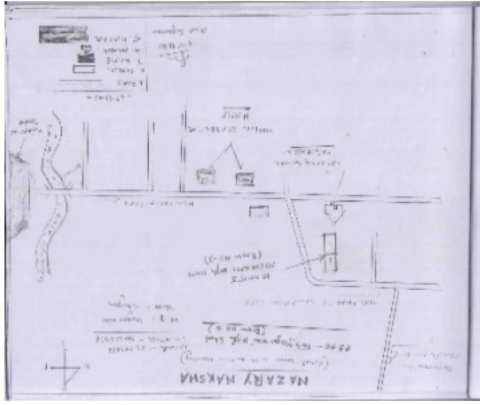

নিৰ্বাচক পঞ্জীয়ন বিষয়াৰ স্বাক্ষৰ

Nazri Naksha

Google Map View

Polling Station Building Front View

ভোটগ্ৰহন কেন্দ্ৰৰ সন্মুখৰ দৃশ্য

Cad View

Key MAP View

1 নাম : জোনোকা বাৰা পিতাৰ নাম: ধূচিলা বাৰা ঘৰ নং : 2 বয়স : 22 লিঙ্গ : মহিলা	HJL2216414 ফটো উপলব্ধ	2 নাম : মঞ্জিতা ৰাভা স্বামীৰ নাম: তনময় কোচ ঘৰ নং : 52 বয়স : 26 লিঙ্গ : মহিলা	HJL0536227 ফটো উপলব্ধ	3 নাম : তনময় কোচ পিতাৰ নাম: সোম্বাৰু কোচ ঘৰ নং : 52 বয়স : 25 লিঙ্গ : পুৰুষ	HJL0377234 ফটো উপলব্ধ
4 নাম : বনলতা বৰগয়াৰী স্বামীৰ নাম: অনন্ত বৰগয়াৰী ঘৰ নং : 66 বয়স : 53 লিঙ্গ : মহিলা	HJL0629089 ফটো উপলব্ধ	5 নাম : সাবিত্ৰী ব্ৰহ্ম পিতাৰ নাম: ইশান ব্ৰহ্ম ঘৰ নং : 66 বয়স : 51 লিঙ্গ : মহিলা	HJL0410274 ফটো উপলব্ধ	# 6 নাম : হাদাম কোচ পিতাৰ নাম: মাখন লাল কোচ ঘৰ নং : 122 বয়স : 30 লিঙ্গ : পুৰুষ	HJL0221192 ফটো উপলব্ধ
7 নাম : সীতা কোচ স্বামীৰ নাম: সুকুৰাজ কোচ ঘৰ নং : 119 বয়স : 41 লিঙ্গ : মহিলা	HJL0410035 ফটো উপলব্ধ	8 নাম : সুকুৰাজ কোচ মাতৃৰ নাম: নামাচি বালা কোচ ঘৰ নং : 119 বয়স : 37 লিঙ্গ : পুৰুষ	HJL0590943 ফটো উপলব্ধ	9 নাম : বিজু তিৰাৰী স্বামীৰ নাম: সুকেশ তিৰাৰী ঘৰ নং : 140 বয়স : 31 লিঙ্গ : মহিলা	HJL2256139 ফটো উপলব্ধ
10 নাম : খিৰদেৱ কোচ পিতাৰ নাম: জোণ্ডাডিশ কোচ ঘৰ নং : 158 বয়স : 24 লিঙ্গ : পুৰুষ	HJL0535815 ফটো উপলব্ধ	11 নাম : বিক্ৰম দেব কোচ পিতাৰ নাম: ৰূপাৰাম কোচ ঘৰ নং : 166 বয়স : 56 লিঙ্গ : পুৰুষ	HJL1389691 ফটো উপলব্ধ	12 নাম : মিনতি বসুমতাৰী স্বামীৰ নাম: বিক্ৰম দেব কোচ ঘৰ নং : 166 বয়স : 55 লিঙ্গ : মহিলা	HJL1389704 ফটো উপলব্ধ
13 নাম : চৰন সিং কোচ পিতাৰ নাম: ৰূপাৰাম কোচ ঘৰ নং : 166 বয়স : 48 লিঙ্গ : পুৰুষ	HJL1389715 ফটো উপলব্ধ	14 নাম : জলীনা কোচ স্বামীৰ নাম: চৰনসিং কোচ ঘৰ নং : 166 বয়স : 41 লিঙ্গ : মহিলা	HJL1389668 ফটো উপলব্ধ	15 নাম : প্ৰিয়াজ্যোতি কোচ পিতাৰ নাম: বিক্ৰমদেব কোচ ঘৰ নং : 166 বয়স : 28 লিঙ্গ : মহিলা	HJL0273698 ফটো উপলব্ধ
16 নাম : চিন্তামনী কোচ পিতাৰ নাম: চৰনসিং কোচ ঘৰ নং : 166 বয়স : 27 লিঙ্গ : মহিলা	HJL0230912 ফটো উপলব্ধ	17 নাম : হেমা কোচ পিতাৰ নাম: বিক্ৰম দেব কোচ ঘৰ নং : 166 বয়স : 27 লিঙ্গ : মহিলা	HJL0231001 ফটো উপলব্ধ	18 নাম : জিতুমনী কোচ পিতাৰ নাম: চৰণ সিং কোচ ঘৰ নং : 166 বয়স : 23 লিঙ্গ : মহিলা	HJL0595876 ফটো উপলব্ধ
# 19 নাম : মিনতি শৰ্মা স্বামীৰ নাম: ৰামদেউ শৰ্মা ঘৰ নং : 169 বয়স : 68 লিঙ্গ : মহিলা	HJL1389748 ফটো উপলব্ধ	20 নাম : ৰবীন্দ্ৰ শৰ্মা পিতাৰ নাম: ৰামদেউ ঘৰ নং : 169 বয়স : 50 লিঙ্গ : পুৰুষ	HJL1389759 ফটো উপলব্ধ	21 নাম : ৰাজকুমাৰী শৰ্মা স্বামীৰ নাম: ৰবীন্দ্ৰ ঘৰ নং : 169 বয়স : 49 লিঙ্গ : মহিলা	HJL1389760 ফটো উপলব্ধ
22 নাম : লক্ষী শৰ্মা দাস স্বামীৰ নাম: বাৰনাবা দাস ঘৰ নং : 169 বয়স : 39 লিঙ্গ : মহিলা	HJL1389793 ফটো উপলব্ধ	23 নাম : বিজয় শৰ্মা পিতাৰ নাম: ৰামদেউ ঘৰ নং : 169 বয়স : 39 লিঙ্গ : পুৰুষ	HJL1389806 ফটো উপলব্ধ	24 নাম : লক্ষী দাস শৰ্মা স্বামীৰ নাম: বিজয় শৰ্মা ঘৰ নং : 169 বয়স : 36 লিঙ্গ : মহিলা	HJL1389817 ফটো উপলব্ধ
25 নাম : উদয় শৰ্মা পিতাৰ নাম: ৰামদেও শৰ্মা ঘৰ নং : 169 বয়স : 31 লিঙ্গ : পুৰুষ	HJL1395922 ফটো উপলব্ধ	26 নাম : ৰাজু শৰ্মা পিতাৰ নাম: ৰবীন্দ্ৰ শৰ্মা ঘৰ নং : 169 বয়স : 29 লিঙ্গ : পুৰুষ	HJL0231035 ফটো উপলব্ধ	27 নাম : পূৰ্ণিমা কুমাৰী শৰ্মা স্বামীৰ নাম: উদয় শৰ্মা ঘৰ নং : 167 বয়স : 23 লিঙ্গ : মহিলা	HJL1194802 ফটো উপলব্ধ
28 নাম : খুলেন্দ্ৰ ৰাভা পিতাৰ নাম: চিৰাম ৰাভা ঘৰ নং : 168 বয়স : 89 লিঙ্গ : পুৰুষ	HJL1389839 ফটো উপলব্ধ	29 নাম : সত্যবতী ৰাভা স্বামীৰ নাম: কুলেন্দ্ৰ ঘৰ নং : 168 বয়স : 79 লিঙ্গ : মহিলা	HJL1389840 ফটো উপলব্ধ	30 নাম : সুৰেন্দ্ৰ ৰাভা পিতাৰ নাম: কুলেন্দ্ৰ ৰাভা ঘৰ নং : 168 বয়স : 38 লিঙ্গ : পুৰুষ	HJL0513473 ফটো উপলব্ধ