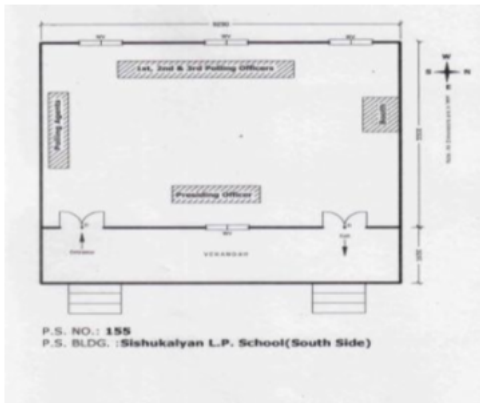

নিৰ্বাচক পঞ্জীয়ন বিষয়াৰ স্বাক্ষৰ

Nazri Naksha

Google Map View

Polling Station Building Front View

ভোটগ্ৰহন কেন্দ্ৰৰ সন্মুখৰ দৃশ্য

Cad View

Key MAP View

1 নাম : জোনোকা বাৰা পিতাৰ নাম: ধূচিলা বাৰা ঘৰ নং : 2 বয়স : 22 লিঙ্গ : মহিলা	HJL2216414 ফটো উপলব্ধ	2 নাম : মঞ্জিতা ৰাভা স্বামীৰ নাম: তনময় কোচ ঘৰ নং : 52 বয়স : 26 লিঙ্গ : মহিলা	HJL0536227 ফটো উপলব্ধ	3 নাম : তনময় কোচ পিতাৰ নাম: সোম্বাৰু কোচ ঘৰ নং : 52 বয়স : 25 লিঙ্গ : পুৰুষ	HJL0377234 ফটো উপলব্ধ
4 নাম : বনলতা বৰগয়াৰী স্বামীৰ নাম: অনন্ত বৰগয়াৰী ঘৰ নং : 66 বয়স : 53 লিঙ্গ : মহিলা	HJL0629089 ফটো উপলব্ধ	5 নাম : সাবিত্ৰী ব্ৰহ্ম পিতাৰ নাম: ইশান ব্ৰহ্ম ঘৰ নং : 66 বয়স : 51 লিঙ্গ : মহিলা	HJL0410274 ফটো উপলব্ধ	# 6 নাম : হাদাম কোচ পিতাৰ নাম: মাখন লাল কোচ ঘৰ নং : 122 বয়স : 30 লিঙ্গ : পুৰুষ	HJL0221192 ফটো উপলব্ধ
7 নাম : সীতা কোচ স্বামীৰ নাম: সুকুৰাজ কোচ ঘৰ নং : 119 বয়স : 41 লিঙ্গ : মহিলা	HJL0410035 ফটো উপলব্ধ	8 নাম : সুকুৰাজ কোচ মাতৃৰ নাম: নামাচি বালা কোচ ঘৰ নং : 119 বয়স : 37 লিঙ্গ : পুৰুষ	HJL0590943 ফটো উপলব্ধ	9 নাম : বিজু তিৰাৰী স্বামীৰ নাম: সুকেশ তিৰাৰী ঘৰ নং : 140 বয়স : 31 লিঙ্গ : মহিলা	HJL2256139 ফটো উপলব্ধ
10 নাম : খিৰদেৱ কোচ পিতাৰ নাম: জোণ্ডাডিশ কোচ ঘৰ নং : 158 বয়স : 24 লিঙ্গ : পুৰুষ	HJL0535815 ফটো উপলব্ধ	11 নাম : বিক্ৰম দেব কোচ পিতাৰ নাম: ৰূপাৰাম কোচ ঘৰ নং : 166 বয়স : 56 লিঙ্গ : পুৰুষ	HJL1389691 ফটো উপলব্ধ	12 নাম : মিনতি বসুমতাৰী স্বামীৰ নাম: বিক্ৰম দেব কোচ ঘৰ নং : 166 বয়স : 55 লিঙ্গ : মহিলা	HJL1389704 ফটো উপলব্ধ
13 নাম : চৰন সিং কোচ পিতাৰ নাম: ৰূপাৰাম কোচ ঘৰ নং : 166 বয়স : 48 লিঙ্গ : পুৰুষ	HJL1389715 ফটো উপলব্ধ	14 নাম : জলীনা কোচ স্বামীৰ নাম: চৰনসিং কোচ ঘৰ নং : 166 বয়স : 41 লিঙ্গ : মহিলা	HJL1389668 ফটো উপলব্ধ	15 নাম : প্ৰিয়াজ্যোতি কোচ পিতাৰ নাম: বিক্ৰমদেব কোচ ঘৰ নং : 166 বয়স : 28 লিঙ্গ : মহিলা	HJL0273698 ফটো উপলব্ধ
16 নাম : চিন্তামনী কোচ পিতাৰ নাম: চৰনসিং কোচ ঘৰ নং : 166 বয়স : 27 লিঙ্গ : মহিলা	HJL0230912 ফটো উপলব্ধ	17 নাম : হেমা কোচ পিতাৰ নাম: বিক্ৰম দেব কোচ ঘৰ নং : 166 বয়স : 27 লিঙ্গ : মহিলা	HJL0231001 ফটো উপলব্ধ	18 নাম : জিতুমনী কোচ পিতাৰ নাম: চৰণ সিং কোচ ঘৰ নং : 166 বয়স : 23 লিঙ্গ : মহিলা	HJL0595876 ফটো উপলব্ধ
# 19 নাম : মিনতি শৰ্মা স্বামীৰ নাম: ৰামদেউ শৰ্মা ঘৰ নং : 169 বয়স : 68 লিঙ্গ : মহিলা	HJL1389748 ফটো উপলব্ধ	20 নাম : ৰবীন্দ্ৰ শৰ্মা পিতাৰ নাম: ৰামদেউ ঘৰ নং : 169 বয়স : 50 লিঙ্গ : পুৰুষ	HJL1389759 ফটো উপলব্ধ	21 নাম : ৰাজকুমাৰী শৰ্মা স্বামীৰ নাম: ৰবীন্দ্ৰ ঘৰ নং : 169 বয়স : 49 লিঙ্গ : মহিলা	HJL1389760 ফটো উপলব্ধ
22 নাম : লক্ষী শৰ্মা দাস স্বামীৰ নাম: বাৰনাবা দাস ঘৰ নং : 169 বয়স : 39 লিঙ্গ : মহিলা	HJL1389793 ফটো উপলব্ধ	23 নাম : বিজয় শৰ্মা পিতাৰ নাম: ৰামদেউ ঘৰ নং : 169 বয়স : 39 লিঙ্গ : পুৰুষ	HJL1389806 ফটো উপলব্ধ	24 নাম : লক্ষী দাস শৰ্মা স্বামীৰ নাম: বিজয় শৰ্মা ঘৰ নং : 169 বয়স : 36 লিঙ্গ : মহিলা	HJL1389817 ফটো উপলব্ধ
25 নাম : উদয় শৰ্মা পিতাৰ নাম: ৰামদেও শৰ্মা ঘৰ নং : 169 বয়স : 31 লিঙ্গ : পুৰুষ	HJL1395922 ফটো উপলব্ধ	26 নাম : ৰাজু শৰ্মা পিতাৰ নাম: ৰবীন্দ্ৰ শৰ্মা ঘৰ নং : 169 বয়স : 29 লিঙ্গ : পুৰুষ	HJL0231035 ফটো উপলব্ধ	27 নাম : পূৰ্ণিমা কুমাৰী শৰ্মা স্বামীৰ নাম: উদয় শৰ্মা ঘৰ নং : 167 বয়স : 23 লিঙ্গ : মহিলা	HJL1194802 ফটো উপলব্ধ
28 নাম : খুলেন্দ্ৰ ৰাভা পিতাৰ নাম: চিৰাম ৰাভা ঘৰ নং : 168 বয়স : 89 লিঙ্গ : পুৰুষ	HJL1389839 ফটো উপলব্ধ	29 নাম : সত্যবতী ৰাভা স্বামীৰ নাম: কুলেন্দ্ৰ ঘৰ নং : 168 বয়স : 79 লিঙ্গ : মহিলা	HJL1389840 ফটো উপলব্ধ	30 নাম : সুৰেন্দ্ৰ ৰাভা পিতাৰ নাম: কুলেন্দ্ৰ ৰাভা ঘৰ নং : 168 বয়স : 38 লিঙ্গ : পুৰুষ	HJL0513473 ফটো উপলব্ধ