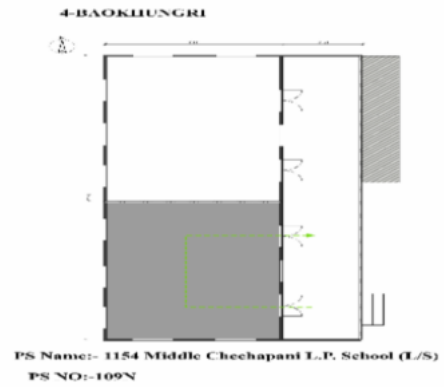

নিৰ্বাচক পঞ্জীয়ন বিষয়াৰ স্বাক্ষৰ

Nazri Naksha

Google Map View

Polling Station Building Front View

ভোটগ্ৰহন কেন্দ্ৰৰ সন্মুখৰ দৃশ্য

Cad View

Key MAP View

1 নাম : মতলেব হুছেইন ভূঞা পিতাৰ নাম: নাজিৰ আলী ভূঞা ঘৰ নং : ১৬৩ বয়স : 69 লিঙ্গ : পুৰুষ	HJL1477607 ফটো উপলব্ধ	2 নাম : আছিয়া খাতুন স্বামীৰ নাম: মতলেব হুছেইন ভূঞা ঘৰ নং : ১৬৩ বয়স : 62 লিঙ্গ : মহিলা	HJL1477618 ফটো উপলব্ধ	3 নাম : আমিৰ হুছেইন ভূঞা পিতাৰ নাম: মতলেব হুছেইন ভূঞা ঘৰ নং : ১৬৩ বয়স : 40 লিঙ্গ : পুৰুষ	HJL1477629 ফটো উপলব্ধ
4 নাম : আব্দুল আলিম ভূঞা পিতাৰ নাম: মতলেব হুছেইন ভূঞা ঘৰ নং : ১৬৩ বয়স : 38 লিঙ্গ : মহিলা	HJL1477652 ফটো উপলব্ধ	5 নাম : বসিদা বেগম স্বামীৰ নাম: আব্দুল আলিম ভূঞা ঘৰ নং : 163 বয়স : 38 লিঙ্গ : মহিলা	HJL1829034 ফটো উপলব্ধ	6 নাম : বেগম ছফিনা আখতাৰা স্বামীৰ নাম: আমিৰ হুছেইন ভূঞা ঘৰ নং : ১৬৩ বয়স : 30 লিঙ্গ : মহিলা	HJL0272997 ফটো উপলব্ধ
7 নাম : হুছেইন আলী মণ্ডল পিতাৰ নাম: আৰিফ ঘৰ নং : ১৬৪ বয়স : 52 লিঙ্গ : পুৰুষ	HJL1482208 ফটো উপলব্ধ	8 নাম : মফিদা বেগম স্বামীৰ নাম: হুছেইন আলী মণ্ডল ঘৰ নং : ১৬৪ বয়স : 49 লিঙ্গ : মহিলা	HJL1482219 ফটো উপলব্ধ	9 নাম : কাদেৰ মণ্ডল পিতাৰ নাম: আৰিফ মণ্ডল ঘৰ নং : ১৬৪ বয়স : 43 লিঙ্গ : পুৰুষ	HJL1477663 ফটো উপলব্ধ
#2 10 নাম : হাফিজুৰ মণ্ডল পিতাৰ নাম: আৰিফ মণ্ডল ঘৰ নং : ১৬৪ বয়স : 41 লিঙ্গ : পুৰুষ	HJL1477696 ফটো উপলব্ধ	11 নাম : বসিদা বিবি স্বামীৰ নাম: কাদেৰ মণ্ডল ঘৰ নং : ১৬৪ বয়স : 41 লিঙ্গ : মহিলা	HJL1477674 ফটো উপলব্ধ	12 নাম : আনজুমা বিবি স্বামীৰ নাম: হাফিজুৰ মণ্ডল ঘৰ নং : ১৬৪ বয়স : 38 লিঙ্গ : মহিলা	HJL1477709 ফটো উপলব্ধ
13 নাম : মফিজুল মণ্ডল পিতাৰ নাম: হাছেন আলী মণ্ডল ঘৰ নং : ১৬৪ বয়স : 34 লিঙ্গ : পুৰুষ	HJL1477685 ফটো উপলব্ধ	14 নাম : আফছানা বেগম স্বামীৰ নাম: মুজামেল মণ্ডল ঘৰ নং : ১৬৪ বয়স : 31 লিঙ্গ : মহিলা	HJL0273367 ফটো উপলব্ধ	15 নাম : মুজামেল মণ্ডল পিতাৰ নাম: হাছেন আলী মণ্ডল ঘৰ নং : ১৬৪ বয়স : 31 লিঙ্গ : পুৰুষ	HJL0273219 ফটো উপলব্ধ
16 নাম : ছবিয়া খাতুন পিতাৰ নাম: মোকিবুল হুছেইন ভূঞা ঘৰ নং : 164 বয়স : 24 লিঙ্গ : মহিলা	HJL0561548 ফটো উপলব্ধ	17 নাম : জব্বৰদ্দিন সেখ পিতাৰ নাম: ইব্রাহিম সেখ ঘৰ নং : 164ক বয়স : 21 লিঙ্গ : পুৰুষ	EEG0009936 ফটো উপলব্ধ	18 নাম : বসিদল মণ্ডল পিতাৰ নাম: কাদেৰ মণ্ডল ঘৰ নং : 164 বয়স : 20 লিঙ্গ : পুৰুষ	EEG0114603 ফটো উপলব্ধ
19 নাম : মছিবন বিবি পিতাৰ নাম: মোগৰ আলী মণ্ডল ঘৰ নং : 164ক বয়স : 37 লিঙ্গ : মহিলা	EEG0109058 ফটো উপলব্ধ	20 নাম : তছিবন নেছা স্বামীৰ নাম: হাছেন আলী মণ্ডল ঘৰ নং : 164ক বয়স : 28 লিঙ্গ : মহিলা	EEG0089664 ফটো উপলব্ধ	21 নাম : বাবিয়া খাতুন স্বামীৰ নাম: ইব্রাহিম আলী ঘৰ নং : ১৬৪ ক বয়স : 24 লিঙ্গ : মহিলা	EEG0108654 ফটো উপলব্ধ
22 নাম : মোমিন আলী মণ্ডল পিতাৰ নাম: হাছেন আলী মণ্ডল ঘৰ নং : ১৬৪ ক বয়স : 19 লিঙ্গ : পুৰুষ	EEG0108670 ফটো উপলব্ধ	23 নাম : হাছেন আলী মণ্ডল পিতাৰ নাম: আৰিফ ঘৰ নং : ১৬৪ক বয়স : 55 লিঙ্গ : পুৰুষ	HJL1477710 ফটো উপলব্ধ	#2 24 নাম : ইব্রাহিম সেখ পিতাৰ নাম: মুনছেৰ সেখ ঘৰ নং : ১৬৪ক বয়স : 42 লিঙ্গ : পুৰুষ	HJL1477732 ফটো উপলব্ধ
25 নাম : জয়ভানু বিবি স্বামীৰ নাম: ইব্রাহিম সেখ ঘৰ নং : ১৬৪ক বয়স : 37 লিঙ্গ : মহিলা	HJL1477743 ফটো উপলব্ধ	26 নাম : মালেকা বিবি স্বামীৰ নাম: ময়নাল মণ্ডল ঘৰ নং : ১৬৫ বয়স : 76 লিঙ্গ : মহিলা	HJL1477765 ফটো উপলব্ধ	27 নাম : ভোলা মিঞা পিতাৰ নাম: নাথু ঘৰ নং : ১৬৫ বয়স : 57 লিঙ্গ : পুৰুষ	HJL1482220 ফটো উপলব্ধ
28 নাম : তজিবৰ মণ্ডল পিতাৰ নাম: ময়নাল মণ্ডল ঘৰ নং : ১৬৫ বয়স : 48 লিঙ্গ : পুৰুষ	HJL1477776 ফটো উপলব্ধ	29 নাম : মমতাজ বিবি স্বামীৰ নাম: তজিবৰ মণ্ডল ঘৰ নং : ১৬৫ বয়স : 44 লিঙ্গ : মহিলা	HJL1477787 ফটো উপলব্ধ	30 নাম : হবিবৰ মণ্ডল পিতাৰ নাম: ময়নাল মণ্ডল ঘৰ নং : ১৬৫ বয়স : 44 লিঙ্গ : পুৰুষ	HJL1477798 ফটো উপলব্ধ