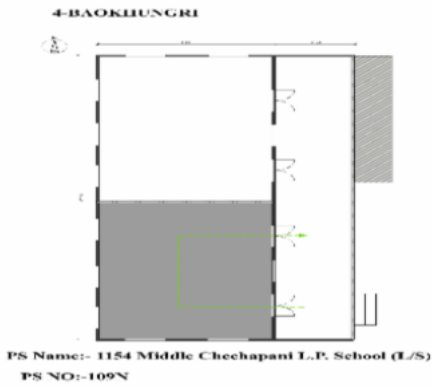

নিৰ্বাচক পঞ্জীয়ন বিষয়াৰ স্বাক্ষৰ

Nazri Naksha

Google Map View

Polling Station Building Front View

ভোটগ্ৰহন কেন্দ্ৰৰ সন্মুখৰ দৃশ্য

Cad View

Key MAP View

1 নাম : মতলেব হুছেইন ভূঞা পিতাৰ নাম: নাজিৰ আলী ভূঞা ঘৰ নং : ১৬৩ বয়স : 69 লিঙ্গ : পুৰুষ	HJL1477607 ফটো উপলব্ধ	2 নাম : আছিয়া খাতুন স্বামীৰ নাম: মতলেব হুছেইন ভূঞা ঘৰ নং : ১৬৩ বয়স : 62 লিঙ্গ : মহিলা	HJL1477618 ফটো উপলব্ধ	3 নাম : আমিৰ হুছেইন ভূঞা পিতাৰ নাম: মতলেব হুছেইন ভূঞা ঘৰ নং : ১৬৩ বয়স : 40 লিঙ্গ : পুৰুষ	HJL1477629 ফটো উপলব্ধ
4 নাম : আব্দুল আলিম ভূঞা পিতাৰ নাম: মতলেব হুছেইন ভূঞা ঘৰ নং : ১৬৩ বয়স : 38 লিঙ্গ : মহিলা	HJL1477652 ফটো উপলব্ধ	5 নাম : বসিদা বেগম স্বামীৰ নাম: আব্দুল আলিম ভূঞা ঘৰ নং : 163 বয়স : 38 লিঙ্গ : মহিলা	HJL1829034 ফটো উপলব্ধ	6 নাম : বেগম ছফিনা আখতাৰা স্বামীৰ নাম: আমিৰ হুছেইন ভূঞা ঘৰ নং : ১৬৩ বয়স : 30 লিঙ্গ : মহিলা	HJL0272997 ফটো উপলব্ধ
7 নাম : হুছেইন আলী মণ্ডল পিতাৰ নাম: আৰিফ ঘৰ নং : ১৬৪ বয়স : 52 লিঙ্গ : পুৰুষ	HJL1482208 ফটো উপলব্ধ	8 নাম : মফিদা বেগম স্বামীৰ নাম: হুছেইন আলী মণ্ডল ঘৰ নং : ১৬৪ বয়স : 49 লিঙ্গ : মহিলা	HJL1482219 ফটো উপলব্ধ	9 নাম : কাদেৰ মণ্ডল পিতাৰ নাম: আৰিফ মণ্ডল ঘৰ নং : ১৬৪ বয়স : 43 লিঙ্গ : পুৰুষ	HJL1477663 ফটো উপলব্ধ
#2 10 নাম : হাফিজুৰ মণ্ডল পিতাৰ নাম: আৰিফ মণ্ডল ঘৰ নং : ১৬৪ বয়স : 41 লিঙ্গ : পুৰুষ	HJL1477696 ফটো উপলব্ধ	11 নাম : বসিদা বিবি স্বামীৰ নাম: কাদেৰ মণ্ডল ঘৰ নং : ১৬৪ বয়স : 41 লিঙ্গ : মহিলা	HJL1477674 ফটো উপলব্ধ	12 নাম : আনজুমা বিবি স্বামীৰ নাম: হাফিজুৰ মণ্ডল ঘৰ নং : ১৬৪ বয়স : 38 লিঙ্গ : মহিলা	HJL1477709 ফটো উপলব্ধ
13 নাম : মফিজুল মণ্ডল পিতাৰ নাম: হাছেন আলী মণ্ডল ঘৰ নং : ১৬৪ বয়স : 34 লিঙ্গ : পুৰুষ	HJL1477685 ফটো উপলব্ধ	14 নাম : আফছানা বেগম স্বামীৰ নাম: মুজামেল মণ্ডল ঘৰ নং : ১৬৪ বয়স : 31 লিঙ্গ : মহিলা	HJL0273367 ফটো উপলব্ধ	15 নাম : মুজামেল মণ্ডল পিতাৰ নাম: হাছেন আলী মণ্ডল ঘৰ নং : ১৬৪ বয়স : 31 লিঙ্গ : পুৰুষ	HJL0273219 ফটো উপলব্ধ
16 নাম : ছবিয়া খাতুন পিতাৰ নাম: মোকিবুল হুছেইন ভূঞা ঘৰ নং : 164 বয়স : 24 লিঙ্গ : মহিলা	HJL0561548 ফটো উপলব্ধ	17 নাম : জব্বৰদ্দিন সেখ পিতাৰ নাম: ইব্রাহিম সেখ ঘৰ নং : 164ক বয়স : 21 লিঙ্গ : পুৰুষ	EEG0009936 ফটো উপলব্ধ	18 নাম : বসিদল মণ্ডল পিতাৰ নাম: কাদেৰ মণ্ডল ঘৰ নং : 164 বয়স : 20 লিঙ্গ : পুৰুষ	EEG0114603 ফটো উপলব্ধ
19 নাম : মছিবন বিবি পিতাৰ নাম: মোগৰ আলী মণ্ডল ঘৰ নং : 164ক বয়স : 37 লিঙ্গ : মহিলা	EEG0109058 ফটো উপলব্ধ	20 নাম : তছিবন নেছা স্বামীৰ নাম: হাছেন আলী মণ্ডল ঘৰ নং : 164ক বয়স : 28 লিঙ্গ : মহিলা	EEG0089664 ফটো উপলব্ধ	21 নাম : বাবিয়া খাতুন স্বামীৰ নাম: ইব্রাহিম আলী ঘৰ নং : ১৬৪ ক বয়স : 24 লিঙ্গ : মহিলা	EEG0108654 ফটো উপলব্ধ
22 নাম : মোমিন আলী মণ্ডল পিতাৰ নাম: হাছেন আলী মণ্ডল ঘৰ নং : ১৬৪ ক বয়স : 19 লিঙ্গ : পুৰুষ	EEG0108670 ফটো উপলব্ধ	23 নাম : হাছেন আলী মণ্ডল পিতাৰ নাম: আৰিফ ঘৰ নং : ১৬৪ক বয়স : 55 লিঙ্গ : পুৰুষ	HJL1477710 ফটো উপলব্ধ	#2 24 নাম : ইব্রাহিম সেখ পিতাৰ নাম: মুনছেৰ সেখ ঘৰ নং : ১৬৪ক বয়স : 42 লিঙ্গ : পুৰুষ	HJL1477732 ফটো উপলব্ধ
25 নাম : জয়ভানু বিবি স্বামীৰ নাম: ইব্রাহিম সেখ ঘৰ নং : ১৬৪ক বয়স : 37 লিঙ্গ : মহিলা	HJL1477743 ফটো উপলব্ধ	26 নাম : মালেকা বিবি স্বামীৰ নাম: ময়নাল মণ্ডল ঘৰ নং : ১৬৫ বয়স : 76 লিঙ্গ : মহিলা	HJL1477765 ফটো উপলব্ধ	27 নাম : ভোলা মিঞা পিতাৰ নাম: নাথু ঘৰ নং : ১৬৫ বয়স : 57 লিঙ্গ : পুৰুষ	HJL1482220 ফটো উপলব্ধ
28 নাম : তজিবৰ মণ্ডল পিতাৰ নাম: ময়নাল মণ্ডল ঘৰ নং : ১৬৫ বয়স : 48 লিঙ্গ : পুৰুষ	HJL1477776 ফটো উপলব্ধ	29 নাম : মমতাজ বিবি স্বামীৰ নাম: তজিবৰ মণ্ডল ঘৰ নং : ১৬৫ বয়স : 44 লিঙ্গ : মহিলা	HJL1477787 ফটো উপলব্ধ	30 নাম : হবিবৰ মণ্ডল পিতাৰ নাম: ময়নাল মণ্ডল ঘৰ নং : ১৬৫ বয়স : 44 লিঙ্গ : পুৰুষ	HJL1477798 ফটো উপলব্ধ