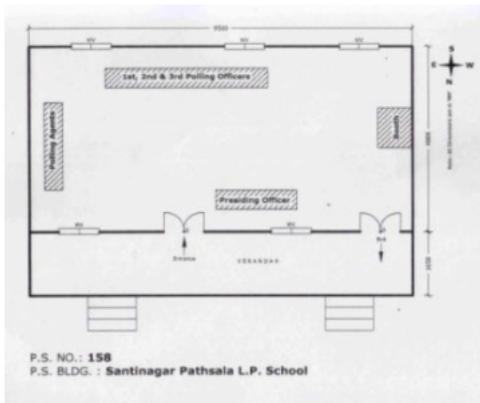

নিৰ্বাচক পঞ্জীয়ন বিষয়াৰ স্বাক্ষৰ

Nazri Naksha

Google Map View

Polling Station Building Front View

ভোটগ্ৰহন কেন্দ্ৰৰ সন্মুখৰ দৃশ্য

Cad View

Key MAP View

1 নাম : বন্দিতা বসুমতাৰী স্বামীৰ নাম : বিৰখুংগ্ৰ বৰগয়াৰী ঘৰ নং : 00 বয়স : 32 লিঙ্গ : মহিলা	BPJ1425270 ফটো উপলব্ধ	2 নাম : গাওদাং বড়ো স্বামীৰ নাম : ভূপেন্দ্ৰ বড়ো ঘৰ নং : 1 বয়স : 71 লিঙ্গ : মহিলা	HJL1414579 ফটো উপলব্ধ	3 নাম : হৰকিষান নাৰ্জাৰী পিতাৰ নাম : ভূপেন্দ্ৰ নাৰ্জাৰী ঘৰ নং : 1 বয়স : 56 লিঙ্গ : পুৰুষ	HJL1414604 ফটো উপলব্ধ
4 নাম : হেমন্ত নাৰ্জাৰী পিতাৰ নাম : ভূপেন ঘৰ নং : 1 বয়স : 55 লিঙ্গ : পুৰুষ	HJL1414580 ফটো উপলব্ধ	5 নাম : বিজলা নাৰ্জাৰী স্বামীৰ নাম : হেমন্ত ঘৰ নং : 1 বয়স : 51 লিঙ্গ : মহিলা	HJL1414591 ফটো উপলব্ধ	6 নাম : মিনতী নাৰ্জাৰী স্বামীৰ নাম : হৰকিষান নাৰ্জাৰী ঘৰ নং : 1 বয়স : 48 লিঙ্গ : মহিলা	HJL1414615 ফটো উপলব্ধ
S2 7 নাম : সমাইনা নাৰ্জাৰী পিতাৰ নাম : হেমন্ত নাৰ্জাৰী ঘৰ নং : 1 বয়স : 31 লিঙ্গ : মহিলা	HJL2158705 ফটো উপলব্ধ	8 নাম : মৈখৌম নাৰ্জাৰী পিতাৰ নাম : হৰকৃশন নাৰ্জাৰী ঘৰ নং : 1 বয়স : 27 লিঙ্গ : পুৰুষ	HJL0003319 ফটো উপলব্ধ	9 নাম : মৈদাম নাৰ্জাৰী পিতাৰ নাম : হিমন্ত নাৰ্জাৰী ঘৰ নং : 1 বয়স : 27 লিঙ্গ : পুৰুষ	HJL0003327 ফটো উপলব্ধ
10 নাম : পাৰ্বতী নাৰ্জাৰী স্বামীৰ নাম : মেকৌম নাৰ্জাৰী ঘৰ নং : 1 বয়স : 25 লিঙ্গ : মহিলা	HJL1133941 ফটো উপলব্ধ	11 নাম : সুকৃশী বসুমতাৰী স্বামীৰ নাম : জিওঁসৰ বসুমতাৰী ঘৰ নং : 1ক বয়স : 25 লিঙ্গ : মহিলা	HJL1133933 ফটো উপলব্ধ	12 নাম : সুকো ব্ৰহ্ম পিতাৰ নাম : গুনে ব্ৰহ্ম ঘৰ নং : 1ক বয়স : 23 লিঙ্গ : পুৰুষ	HJL1133198 ফটো উপলব্ধ
13 নাম : ভাৰতী নাৰ্জাৰী স্বামীৰ নাম : সুৰেন্দ্ৰ নাৰ্জাৰী ঘৰ নং : 2 বয়স : 68 লিঙ্গ : মহিলা	HJL1414693 ফটো উপলব্ধ	14 নাম : যতীন নাৰ্জাৰী পিতাৰ নাম : বানাম নাৰ্জাৰী ঘৰ নং : 2 বয়স : 66 লিঙ্গ : পুৰুষ	HJL1414637 ফটো উপলব্ধ	15 নাম : বীনীত নাৰ্জাৰী পিতাৰ নাম : বানাম ঘৰ নং : 2 বয়স : 59 লিঙ্গ : পুৰুষ	HJL1414659 ফটো উপলব্ধ
16 নাম : নাবতী নাৰ্জাৰী স্বামীৰ নাম : যতীন নাৰ্জাৰী ঘৰ নং : 2 বয়স : 55 লিঙ্গ : মহিলা	HJL1414648 ফটো উপলব্ধ	17 নাম : বিজেন্দ্ৰ নাৰ্জাৰী পিতাৰ নাম : সুৰেন্দ্ৰ নাৰ্জাৰী ঘৰ নং : 2 বয়স : 46 লিঙ্গ : পুৰুষ	HJL1414706 ফটো উপলব্ধ	18 নাম : সীৰাং নাৰ্জাৰী পিতাৰ নাম : জিতেন নাৰ্জাৰী ঘৰ নং : 2 বয়স : 45 লিঙ্গ : পুৰুষ	HJL1414660 ফটো উপলব্ধ
19 নাম : মিথীমা নাৰ্জাৰী পিতাৰ নাম : জিতেন নাৰ্জাৰী ঘৰ নং : 2 বয়স : 38 লিঙ্গ : মহিলা	HJL0283259 ফটো উপলব্ধ	20 নাম : নীলা নাৰ্জাৰী স্বামীৰ নাম : সীৰাং নাৰ্জাৰী ঘৰ নং : 2 বয়স : 37 লিঙ্গ : মহিলা	HJL1414717 ফটো উপলব্ধ	21 নাম : মাইদাংশী নাৰ্জাৰী স্বামীৰ নাম : বিনিত নাৰ্জাৰী ঘৰ নং : 2 বয়স : 33 লিঙ্গ : মহিলা	HJL2158669 ফটো উপলব্ধ
22 নাম : সভা নাৰ্জাৰী স্বামীৰ নাম : বিজেন ঘৰ নং : 3 বয়স : 42 লিঙ্গ : মহিলা	HJL1414728 ফটো উপলব্ধ	23 নাম : বিৰদাও নাৰ্জাৰী পিতাৰ নাম : বিজেন নাৰ্জাৰী ঘৰ নং : 3 বয়স : 23 লিঙ্গ : পুৰুষ	HJL1133255 ফটো উপলব্ধ	24 নাম : ক্ষুদিৰাম বড়ো পিতাৰ নাম : ঠংগৌন ঘৰ নং : 8 বয়স : 65 লিঙ্গ : পুৰুষ	HJL1414740 ফটো উপলব্ধ
25 নাম : অতুল বড়ো পিতাৰ নাম : ঠংগৌন ঘৰ নং : 5 বয়স : 65 লিঙ্গ : পুৰুষ	HJL1414773 ফটো উপলব্ধ	26 নাম : ফিলাৰ বৰো পিতাৰ নাম : ঠোনগাৰ বৰো ঘৰ নং : 5 বয়স : 53 লিঙ্গ : পুৰুষ	HJL1414795 ফটো উপলব্ধ	27 নাম : দিপলা বড়ো স্বামীৰ নাম : অতুল ঘৰ নং : 5 বয়স : 52 লিঙ্গ : মহিলা	HJL1414784 ফটো উপলব্ধ
28 নাম : সৈত্যজিত বড়ো পিতাৰ নাম : ঠংগৌন ঘৰ নং : 5 বয়স : 45 লিঙ্গ : পুৰুষ	HJL1414819 ফটো উপলব্ধ	29 নাম : অন বড়ো স্বামীৰ নাম : ফেলাও ঘৰ নং : 5 বয়স : 41 লিঙ্গ : মহিলা	HJL1414808 ফটো উপলব্ধ	30 নাম : নায়ানী বাল্লা বড়ো স্বামীৰ নাম : বদ্রাসিং বড়ো ঘৰ নং : 5 বয়স : 39 লিঙ্গ : মহিলা	HJL2158670 ফটো উপলব্ধ