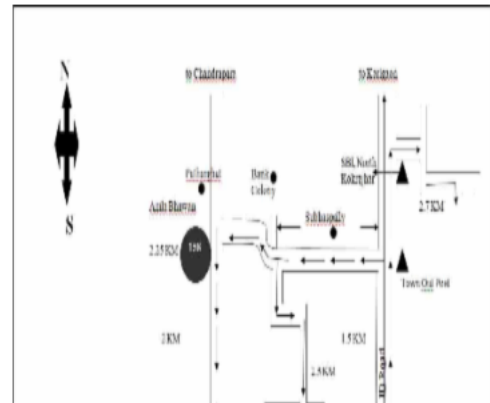

নিৰ্বাচক পঞ্জীয়ন বিষয়াৰ স্বাক্ষৰ

Nazri Naksha

Google Map View

Polling Station Building Front View

ভোটগ্ৰহন কেন্দ্ৰৰ সন্মুখৰ দৃশ্য

Cad View

Key MAP View

1 নাম : বন্দিতা বসুমতাৰী স্বামীৰ নাম : বিৰখুংগ্ৰ বৰগয়াৰী ঘৰ নং : 00 বয়স : 32 লিঙ্গ : মহিলা	BPJ1425270 ফটো উপলব্ধ	2 নাম : গাওদাং বড়ো স্বামীৰ নাম : ভূপেন্দ্ৰ বড়ো ঘৰ নং : 1 বয়স : 71 লিঙ্গ : মহিলা	HJL1414579 ফটো উপলব্ধ	3 নাম : হৰকিষান নাৰ্জাৰী পিতাৰ নাম : ভূপেন্দ্ৰ নাৰ্জাৰী ঘৰ নং : 1 বয়স : 56 লিঙ্গ : পুৰুষ	HJL1414604 ফটো উপলব্ধ
4 নাম : হেমন্ত নাৰ্জাৰী পিতাৰ নাম : ভূপেন ঘৰ নং : 1 বয়স : 55 লিঙ্গ : পুৰুষ	HJL1414580 ফটো উপলব্ধ	5 নাম : বিজলা নাৰ্জাৰী স্বামীৰ নাম : হেমন্ত ঘৰ নং : 1 বয়স : 51 লিঙ্গ : মহিলা	HJL1414591 ফটো উপলব্ধ	6 নাম : মিনতী নাৰ্জাৰী স্বামীৰ নাম : হৰকিষান নাৰ্জাৰী ঘৰ নং : 1 বয়স : 48 লিঙ্গ : মহিলা	HJL1414615 ফটো উপলব্ধ
S2 7 নাম : সমাইনা নাৰ্জাৰী পিতাৰ নাম : হেমন্ত নাৰ্জাৰী ঘৰ নং : 1 বয়স : 31 লিঙ্গ : মহিলা	HJL2158705 ফটো উপলব্ধ	8 নাম : মৈখৌম নাৰ্জাৰী পিতাৰ নাম : হৰকৃশন নাৰ্জাৰী ঘৰ নং : 1 বয়স : 27 লিঙ্গ : পুৰুষ	HJL0003319 ফটো উপলব্ধ	9 নাম : মৈদাম নাৰ্জাৰী পিতাৰ নাম : হিমন্ত নাৰ্জাৰী ঘৰ নং : 1 বয়স : 27 লিঙ্গ : পুৰুষ	HJL0003327 ফটো উপলব্ধ
10 নাম : পাৰ্বতী নাৰ্জাৰী স্বামীৰ নাম : মেকৌম নাৰ্জাৰী ঘৰ নং : 1 বয়স : 25 লিঙ্গ : মহিলা	HJL1133941 ফটো উপলব্ধ	11 নাম : সুকৃশী বসুমতাৰী স্বামীৰ নাম : জিওঁসৰ বসুমতাৰী ঘৰ নং : 1ক বয়স : 25 লিঙ্গ : মহিলা	HJL1133933 ফটো উপলব্ধ	12 নাম : সুকো ব্ৰহ্ম পিতাৰ নাম : গুনে ব্ৰহ্ম ঘৰ নং : 1ক বয়স : 23 লিঙ্গ : পুৰুষ	HJL1133198 ফটো উপলব্ধ
13 নাম : ভাৰতী নাৰ্জাৰী স্বামীৰ নাম : সুৰেন্দ্ৰ নাৰ্জাৰী ঘৰ নং : 2 বয়স : 68 লিঙ্গ : মহিলা	HJL1414693 ফটো উপলব্ধ	14 নাম : যতীন নাৰ্জাৰী পিতাৰ নাম : বানাম নাৰ্জাৰী ঘৰ নং : 2 বয়স : 66 লিঙ্গ : পুৰুষ	HJL1414637 ফটো উপলব্ধ	15 নাম : বীনীত নাৰ্জাৰী পিতাৰ নাম : বানাম ঘৰ নং : 2 বয়স : 59 লিঙ্গ : পুৰুষ	HJL1414659 ফটো উপলব্ধ
16 নাম : নাবতী নাৰ্জাৰী স্বামীৰ নাম : যতীন নাৰ্জাৰী ঘৰ নং : 2 বয়স : 55 লিঙ্গ : মহিলা	HJL1414648 ফটো উপলব্ধ	17 নাম : বিজেন্দ্ৰ নাৰ্জাৰী পিতাৰ নাম : সুৰেন্দ্ৰ নাৰ্জাৰী ঘৰ নং : 2 বয়স : 46 লিঙ্গ : পুৰুষ	HJL1414706 ফটো উপলব্ধ	18 নাম : সীৰাং নাৰ্জাৰী পিতাৰ নাম : জিতেন নাৰ্জাৰী ঘৰ নং : 2 বয়স : 45 লিঙ্গ : পুৰুষ	HJL1414660 ফটো উপলব্ধ
19 নাম : মিথীমা নাৰ্জাৰী পিতাৰ নাম : জিতেন নাৰ্জাৰী ঘৰ নং : 2 বয়স : 38 লিঙ্গ : মহিলা	HJL0283259 ফটো উপলব্ধ	20 নাম : নীলা নাৰ্জাৰী স্বামীৰ নাম : সীৰাং নাৰ্জাৰী ঘৰ নং : 2 বয়স : 37 লিঙ্গ : মহিলা	HJL1414717 ফটো উপলব্ধ	21 নাম : মাইদাংশী নাৰ্জাৰী স্বামীৰ নাম : বিনিত নাৰ্জাৰী ঘৰ নং : 2 বয়স : 33 লিঙ্গ : মহিলা	HJL2158669 ফটো উপলব্ধ
22 নাম : সভা নাৰ্জাৰী স্বামীৰ নাম : বিজেন ঘৰ নং : 3 বয়স : 42 লিঙ্গ : মহিলা	HJL1414728 ফটো উপলব্ধ	23 নাম : বিৰদাও নাৰ্জাৰী পিতাৰ নাম : বিজেন নাৰ্জাৰী ঘৰ নং : 3 বয়স : 23 লিঙ্গ : পুৰুষ	HJL1133255 ফটো উপলব্ধ	24 নাম : ক্ষুদিৰাম বড়ো পিতাৰ নাম : ঠংগৌন ঘৰ নং : 8 বয়স : 65 লিঙ্গ : পুৰুষ	HJL1414740 ফটো উপলব্ধ
25 নাম : অতুল বড়ো পিতাৰ নাম : ঠংগৌন ঘৰ নং : 5 বয়স : 65 লিঙ্গ : পুৰুষ	HJL1414773 ফটো উপলব্ধ	26 নাম : ফিলাৰ বৰো পিতাৰ নাম : ঠোনগাৰ বৰো ঘৰ নং : 5 বয়স : 53 লিঙ্গ : পুৰুষ	HJL1414795 ফটো উপলব্ধ	27 নাম : দিপলা বড়ো স্বামীৰ নাম : অতুল ঘৰ নং : 5 বয়স : 52 লিঙ্গ : মহিলা	HJL1414784 ফটো উপলব্ধ
28 নাম : সৈত্যজিত বড়ো পিতাৰ নাম : ঠংগৌন ঘৰ নং : 5 বয়স : 45 লিঙ্গ : পুৰুষ	HJL1414819 ফটো উপলব্ধ	29 নাম : অন বড়ো স্বামীৰ নাম : ফেলাও ঘৰ নং : 5 বয়স : 41 লিঙ্গ : মহিলা	HJL1414808 ফটো উপলব্ধ	30 নাম : নায়ানী বাল্লা বড়ো স্বামীৰ নাম : বদ্রাসিং বড়ো ঘৰ নং : 5 বয়স : 39 লিঙ্গ : মহিলা	HJL2158670 ফটো উপলব্ধ