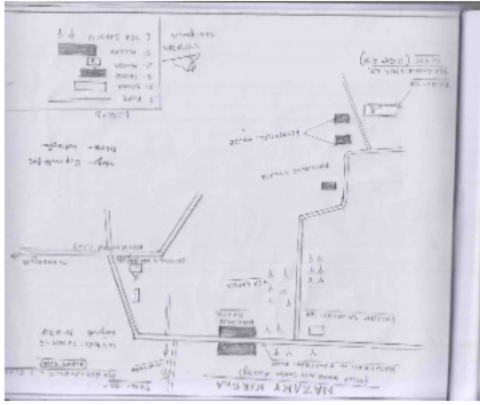

Nazri Naksha