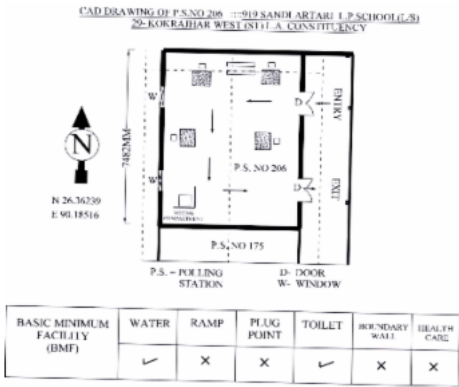

নিৰ্বাচক পঞ্জীয়ন বিষয়াৰ স্বাক্ষৰ

Nazri Naksha

Google Map View

Polling Station Building Front View

ভোটগ্ৰহন কেন্দ্ৰৰ সন্মুখৰ দৃশ্য

Cad View

Key MAP View

| | | |
|---|---|--|
| <p>E 1 GJP1584583</p> <p>নাম : ফুলবালা ৰায় স্বামীৰ নাম : দয়্যচান্দ ঘৰ নং : ১ বয়স : ৭২ লিঙ্গ : মহিলা</p> <p>ফটো উপলব্ধ</p> | <p>2 EEG0059139</p> <p>নাম : শ্ৰাবনী বালা ৰায় স্বামীৰ নাম : দুৰ্গা চৰন ঘৰ নং : 1 বয়স : 62 লিঙ্গ : মহিলা</p> <p>ফটো উপলব্ধ</p> | <p>3 GJP1584572</p> <p>নাম : আনন্দ চন্দ্ৰ ৰায় পিতাৰ নাম : দুৰ্গা চৰন ঘৰ নং : ১ বয়স : 38 লিঙ্গ : পুৰুষ</p> <p>ফটো উপলব্ধ</p> |
| <p>4 GJP2054399</p> <p>নাম : সাবিত্ৰী বালা ৰায় স্বামীৰ নাম : আনন্দ চন্দ্ৰ ৰায় ঘৰ নং : ১ বয়স : 30 লিঙ্গ : মহিলা</p> <p>ফটো উপলব্ধ</p> | <p>5 GJP2096030</p> <p>নাম : ৰাধে বৰ্মন স্বামীৰ নাম : ফেতেং ঘৰ নং : 2 বয়স : 74 লিঙ্গ : মহিলা</p> <p>ফটো উপলব্ধ</p> | <p>6 GJP1584594</p> <p>নাম : গনেশ ৰায় পিতাৰ নাম : দয়্যচান্দ ঘৰ নং : ১ বয়স : 55 লিঙ্গ : পুৰুষ</p> <p>ফটো উপলব্ধ</p> |
| <p>7 GJP1584607</p> <p>নাম : অৰ্চনা বালা ৰায় স্বামীৰ নাম : গণেশ ঘৰ নং : ১ বয়স : 45 লিঙ্গ : মহিলা</p> <p>ফটো উপলব্ধ</p> | <p>8 GJP1584618</p> <p>নাম : মহেন্দ্ৰ ৰায় পিতাৰ নাম : দয়্যচান্দ ঘৰ নং : ১ বয়স : 42 লিঙ্গ : পুৰুষ</p> <p>ফটো উপলব্ধ</p> | <p># 9 GJP1584629</p> <p>নাম : ভাৰতী বালা ৰায় স্বামীৰ নাম : মহেন্দ্ৰ ঘৰ নং : 2 বয়স : 37 লিঙ্গ : মহিলা</p> <p>ফটো উপলব্ধ</p> |
| <p>10 GJP2099166</p> <p>নাম : মামণি বালা ৰায় পিতাৰ নাম : গনেশ ৰায় ঘৰ নং : 2 বয়স : 22 লিঙ্গ : মহিলা</p> <p>ফটো উপলব্ধ</p> | <p>11 GJP1584630</p> <p>নাম : ধীৰেশ্বৰ ৰায় পিতাৰ নাম : গন্ধব ঘৰ নং : ৩ বয়স : 55 লিঙ্গ : পুৰুষ</p> <p>ফটো উপলব্ধ</p> | <p>12 GJP1584652</p> <p>নাম : কমলেশ্বৰ ৰায় পিতাৰ নাম : গন্ধব ঘৰ নং : ৩ বয়স : 50 লিঙ্গ : পুৰুষ</p> <p>ফটো উপলব্ধ</p> |
| <p>13 GJP1584641</p> <p>নাম : সৰোজিনী ৰায় স্বামীৰ নাম : ধীৰেশ্বৰ ৰায় ঘৰ নং : ৩ বয়স : 47 লিঙ্গ : মহিলা</p> <p>ফটো উপলব্ধ</p> | <p>14 GJP1584663</p> <p>নাম : সন্ধ্যা বালা ৰায় পিতাৰ নাম : কমলেশ্বৰ ঘৰ নং : ৩ বয়স : 45 লিঙ্গ : মহিলা</p> <p>ফটো উপলব্ধ</p> | <p>15 GJP1592821</p> <p>নাম : ননী গোপাল ৰায় পিতাৰ নাম : বিধু ৰাম ৰায় ঘৰ নং : ৩ বয়স : 31 লিঙ্গ : পুৰুষ</p> <p>ফটো উপলব্ধ</p> |
| <p>16 GJP0104117</p> <p>নাম : কৃষ্ণা ৰায় স্বামীৰ নাম : নানীগোপাল ৰায় ঘৰ নং : 3 বয়স : 29 লিঙ্গ : মহিলা</p> <p>ফটো উপলব্ধ</p> | <p>17 GJP0286864</p> <p>নাম : তপন চন্দ্ৰ ৰায় পিতাৰ নাম : ধীৰেশ্বৰ ৰায় ঘৰ নং : 3 বয়স : 25 লিঙ্গ : পুৰুষ</p> <p>ফটো উপলব্ধ</p> | <p>18 GJP0474726</p> <p>নাম : স্বপন ৰায় পিতাৰ নাম : ধীৰেশ্বৰ ৰায় ঘৰ নং : 3 বয়স : 24 লিঙ্গ : পুৰুষ</p> <p>ফটো উপলব্ধ</p> |
| <p>19 GJP0474643</p> <p>নাম : গীতাজ্জলি বৰ্মন স্বামীৰ নাম : তপন চন্দ্ৰ ৰায় ঘৰ নং : 3 বয়স : 24 লিঙ্গ : মহিলা</p> <p>ফটো উপলব্ধ</p> | <p>20 EEG0050682</p> <p>নাম : জতিকা বৰ্মন স্বামীৰ নাম : স্বপন ৰায় ঘৰ নং : 03 বয়স : 20 লিঙ্গ : মহিলা</p> <p>ফটো উপলব্ধ</p> | <p>21 GJP1214212</p> <p>নাম : শৰ্মী বালা ৰায় পিতাৰ নাম : বিধু ৰায় ঘৰ নং : 8 বয়স : 65 লিঙ্গ : মহিলা</p> <p>ফটো উপলব্ধ</p> |
| <p>22 GJP1584696</p> <p>নাম : খৰ্গেশ্বৰ ৰায় পিতাৰ নাম : বিধু ৰায় ঘৰ নং : 8 বয়স : 50 লিঙ্গ : পুৰুষ</p> <p>ফটো উপলব্ধ</p> | <p>23 GJP1584721</p> <p>নাম : জতিকা বালা ৰায় স্বামীৰ নাম : খৰ্গেশ্বৰ ঘৰ নং : 8 বয়স : 38 লিঙ্গ : মহিলা</p> <p>ফটো উপলব্ধ</p> | <p>24 GJP1584732</p> <p>নাম : নাৰিয়া ৰায় পিতাৰ নাম : ঘূতু ৰায় ঘৰ নং : ৫ বয়স : 82 লিঙ্গ : পুৰুষ</p> <p>ফটো উপলব্ধ</p> |
| <p>25 GJP1584743</p> <p>নাম : গেদেবালা ৰায় স্বামীৰ নাম : নাৰিয়া ৰায় ঘৰ নং : ৫ বয়স : 70 লিঙ্গ : মহিলা</p> <p>ফটো উপলব্ধ</p> | <p>26 GJP1584801</p> <p>নাম : অতুল ৰায় পিতাৰ নাম : জবলা ঘৰ নং : ৫ বয়স : 65 লিঙ্গ : পুৰুষ</p> <p>ফটো উপলব্ধ</p> | <p>27 GJP1584834</p> <p>নাম : ধীৰেন ৰায় পিতাৰ নাম : জবলা ঘৰ নং : ৫ বয়স : 56 লিঙ্গ : পুৰুষ</p> <p>ফটো উপলব্ধ</p> |
| <p>E 28 GJP1584812</p> <p>নাম : সোনামনি ৰায় স্বামীৰ নাম : অতুল ঘৰ নং : ৫ বয়স : 55 লিঙ্গ : মহিলা</p> <p>ফটো উপলব্ধ</p> | <p>29 GJP1584754</p> <p>নাম : পৰেশ ৰায় পিতাৰ নাম : নাৰিয়া ৰায় ঘৰ নং : ৫ বয়স : 50 লিঙ্গ : পুৰুষ</p> <p>ফটো উপলব্ধ</p> | <p>30 GJP1584765</p> <p>নাম : নয়নশ্ৰী বালা ৰায় স্বামীৰ নাম : পৰেশ ঘৰ নং : ৫ বয়স : 42 লিঙ্গ : মহিলা</p> <p>ফটো উপলব্ধ</p> |