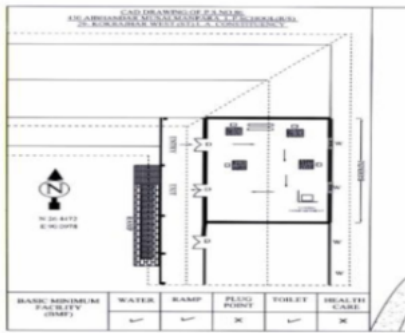

নিৰ্বাচক পঞ্জীয়ন বিষয়াৰ স্বাক্ষৰ

Nazri Naksha

Google Map View

Polling Station Building Front View

ভোটগ্ৰহন কেন্দ্ৰৰ সন্মুখৰ দৃশ্য

Cad View

Key MAP View

#2 1 নাম : দুলালি ৰায় স্বামীৰ নাম : কানাই ৰায় ঘৰ নং : 95 বয়স : 27 লিঙ্গ : মহিলা	GJP0368472	R 2 নাম : শুভম ৰায় মাতৃৰ নাম : কিৰণ বালি ৰায় ঘৰ নং : 00 বয়স : 27 লিঙ্গ : পুৰুষ	GJP2097277	3 নাম : চুটু বাৰ্মন পিতাৰ নাম : মনভোলা বাৰ্মন ঘৰ নং : 0 বয়স : 26 লিঙ্গ : পুৰুষ	GJP0318303
4 নাম : গনেশ সৰকাৰ পিতাৰ নাম : সুনীল সৰকাৰ ঘৰ নং : 4 বয়স : 35 লিঙ্গ : পুৰুষ	FXW0004133	5 নাম : সীমা সৰকাৰ স্বামীৰ নাম : গনেশ সৰকাৰ ঘৰ নং : 4 বয়স : 28 লিঙ্গ : মহিলা	GJP2108504	6 নাম : ৰূপা দাস পিতাৰ নাম : নিভাষ দাস ঘৰ নং : 12 বয়স : 27 লিঙ্গ : মহিলা	GJP0595603
7 নাম : কৈলাশ মাৰ্ভি পিতাৰ নাম : দেৱান মাৰ্ভি ঘৰ নং : 27 বয়স : 50 লিঙ্গ : পুৰুষ	GJP2104420	8 নাম : বাকী মূৰ্ম স্বামীৰ নাম : কৈলাশ মাৰ্ভি ঘৰ নং : 27 বয়স : 45 লিঙ্গ : মহিলা	GJP2104438	9 নাম : ৰামদাস মাৰ্ভি পিতাৰ নাম : নুৰু মাৰ্ভি ঘৰ নং : 27 বয়স : 24 লিঙ্গ : পুৰুষ	EEG0068361
10 নাম : সুৰজমণি মাৰ্ভি পিতাৰ নাম : আনন্দ মাৰ্ভি ঘৰ নং : 32 বয়স : 39 লিঙ্গ : মহিলা	GJP2108900	11 নাম : ফুলচন ৰায় পিতাৰ নাম : আটগ ৰায় ঘৰ নং : 00ক বয়স : 67 লিঙ্গ : পুৰুষ	HHK3536616	12 নাম : ৰালানি ৰায় স্বামীৰ নাম : ফুলচন ৰায় ঘৰ নং : 00ক বয়স : 61 লিঙ্গ : মহিলা	HHK3536627
13 নাম : কুশন ৰায় পিতাৰ নাম : ফুলচন ৰায় ঘৰ নং : 00ক বয়স : 29 লিঙ্গ : পুৰুষ	GJP1121920	14 নাম : ৰুমা কুণ্ড পিতাৰ নাম : দিনাবন্দু কুণ্ড ঘৰ নং : 37 বয়স : 33 লিঙ্গ : মহিলা	GJP0099473	15 নাম : গিৰীচন্দ্র ৰায় পিতাৰ নাম : ফুলেশ্বৰ ঘৰ নং : 39 বয়স : 57 লিঙ্গ : পুৰুষ	HHK7241170
16 নাম : কাঞ্চন বালি ৰায় স্বামীৰ নাম : গিৰীচন্দ্র ৰায় ঘৰ নং : 39 বয়স : 54 লিঙ্গ : মহিলা	HHK7241158	17 নাম : সনেকা বৰ্মন স্বামীৰ নাম : কৈলাশ ঘৰ নং : 42ক বয়স : 73 লিঙ্গ : মহিলা	GJP1422691	18 নাম : সঞ্জীৱ বৰ্মন পিতাৰ নাম : কৈলাশ বৰ্মন ঘৰ নং : 42ক বয়স : 32 লিঙ্গ : পুৰুষ	GJP0195115
19 নাম : ৰাজীৱ বৰ্মন পিতাৰ নাম : কৈলাশ বৰ্মন ঘৰ নং : 42ক বয়স : 25 লিঙ্গ : পুৰুষ	EEG0125260	S 20 নাম : সুমিত্ৰা বৰ্মন স্বামীৰ নাম : সুশীল চন্দ্র ঘৰ নং : 44 বয়স : 42 লিঙ্গ : মহিলা	GJP1096011	21 নাম : ভাগীৰথী বৰ্মন পিতাৰ নাম : সুশীল বৰ্মন ঘৰ নং : 45 বয়স : 22 লিঙ্গ : মহিলা	GJF1247253
# 22 নাম : মামনি দাস স্বামীৰ নাম : বিশ্বজিত বৰ্মন ঘৰ নং : 47 বয়স : 26 লিঙ্গ : মহিলা	GJF0321844	23 নাম : শিবেন ৰায় পিতাৰ নাম : সূৰ্য্য কান্ত ৰায় ঘৰ নং : 52 বয়স : 71 লিঙ্গ : পুৰুষ	HHK7739835	24 নাম : মিনতী বালি ৰায় স্বামীৰ নাম : শিবেন ৰায় ঘৰ নং : 52 বয়স : 64 লিঙ্গ : মহিলা	HHK7739846
25 নাম : মনেশ্বৰী বমন স্বামীৰ নাম : নৰেন বৰ্মন ঘৰ নং : 52 বয়স : 41 লিঙ্গ : মহিলা	GJP0357277	26 নাম : সুনান্ধ ৰায় পিতাৰ নাম : শিবেন ৰায় ঘৰ নং : 52 বয়স : 37 লিঙ্গ : পুৰুষ	HHK7739857	27 নাম : অনন্ত ৰায় পিতাৰ নাম : শিৱিন ৰায় ঘৰ নং : 52 বয়স : 30 লিঙ্গ : পুৰুষ	HHK2140296
28 নাম : ঈশিতা বৰ্মন পিতাৰ নাম : খীৰমন বৰ্মন ঘৰ নং : 52 বয়স : 29 লিঙ্গ : মহিলা	HHK0044628	S 29 নাম : মামনী বৰ্মন স্বামীৰ নাম : লজিত চন্দ্র বৰ্মন ঘৰ নং : 55 বয়স : 28 লিঙ্গ : মহিলা	EEG0061788	S 30 নাম : বাহা মূৰ্ম স্বামীৰ নাম : বিজু মাৰ্ভি ঘৰ নং : 09 বয়স : 25 লিঙ্গ : মহিলা	GJP0515262