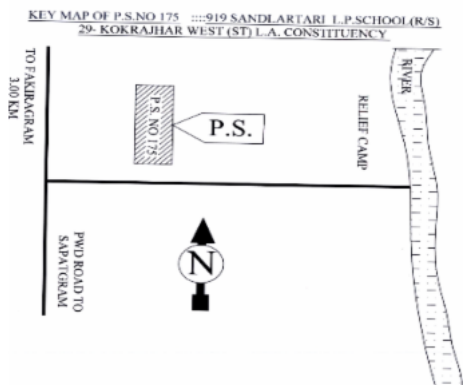

নিৰ্বাচক পঞ্জীয়ন বিষয়াৰ স্বাক্ষৰ

Nazri Naksha

Google Map View

Polling Station Building Front View

ভোটগ্ৰহন কেন্দ্ৰৰ সন্মুখৰ দৃশ্য

Cad View

Key MAP View

1 নাম : বঞ্জিত দাশ স্বামীৰ নাম: ৰাজু ব্ৰহ্ম ঘৰ নং : 1 বয়স : 29 লিঙ্গ : মহিলা	GJP0377895 ফটো উপলব্ধ	2 নাম : বৰন মিত্ৰ পিতাৰ নাম: বিশ্বনাথ মিত্ৰ ঘৰ নং : 5 বয়স : 46 লিঙ্গ : পুৰুষ	DHL1600562 ফটো উপলব্ধ	R 3 নাম : পিথকি মিত্ৰ স্বামীৰ নাম: শ্যামল মিত্ৰ ঘৰ নং : 5 বয়স : 35 লিঙ্গ : মহিলা	GJP2085710 ফটো উপলব্ধ
4 নাম : মোমী শেখ পিতাৰ নাম: নইমুদ্দিন সেখ ঘৰ নং : 9 বয়স : 28 লিঙ্গ : পুৰুষ	GJP0363648 ফটো উপলব্ধ	5 নাম : ৰতন কুমাৰ ৰায় পিতাৰ নাম: ৰঞ্জন কুঃ ৰায় ঘৰ নং : 16 বয়স : 23 লিঙ্গ : পুৰুষ	GJP1250737 ফটো উপলব্ধ	6 নাম : সুস্মিতা ৰায় পিতাৰ নাম: তাৰিণী কান্ত ৰায় ঘৰ নং : 20 বয়স : 21 লিঙ্গ : মহিলা	EEG0072702 ফটো উপলব্ধ
7 নাম : মোঃ হাছিনুৰ আলী পিতাৰ নাম: জব্বৰ আলী ঘৰ নং : 22 বয়স : 20 লিঙ্গ : পুৰুষ	EEG0065946 ফটো উপলব্ধ	8 নাম : ছালেমা বেগম স্বামীৰ নাম: কৰমত আলী ঘৰ নং : 27 বয়স : 29 লিঙ্গ : মহিলা	GJP0487496 ফটো উপলব্ধ	9 নাম : পাৰমিনা ইয়াছমিন স্বামীৰ নাম: মাইনুল হক ঘৰ নং : 27 বয়স : 21 লিঙ্গ : মহিলা	EEG0035824 ফটো উপলব্ধ
10 নাম : জেচমিনা খাতুন স্বামীৰ নাম: সাহিদুৰ সেখ ঘৰ নং : 29 বয়স : 24 লিঙ্গ : মহিলা	DHL0433755 ফটো উপলব্ধ	11 নাম : বৌহেতী ব্ৰহ্ম পিতাৰ নাম: ডঃডেবুৰ ব্ৰহ্ম ঘৰ নং : 99 বয়স : 23 লিঙ্গ : মহিলা	GJP1114404 ফটো উপলব্ধ	12 নাম : আৰিফা বেগম স্বামীৰ নাম: ছাফিয়ৰ উদ্দিন বেপাৰী ঘৰ নং : 106 বয়স : 28 লিঙ্গ : মহিলা	FXW0307942 ফটো উপলব্ধ
13 নাম : দিব্ৰেণ্ড ভট্টাচাৰ্য অন্যান্য: ইন্দ্ৰজিৎ ঘটক ঘৰ নং : 109 বয়স : 25 লিঙ্গ : পুৰুষ	GJP0289181 ফটো উপলব্ধ	14 নাম : লক্ষ্মী দাস স্বামীৰ নাম: শম্ভুপদ ঘৰ নং : 150 বয়স : 43 লিঙ্গ : মহিলা	GJP1599833 ফটো উপলব্ধ	15 নাম : জিতু দাস পিতাৰ নাম: শিবুপদ ঘৰ নং : 150 বয়স : 40 লিঙ্গ : পুৰুষ	GJP1599844 ফটো উপলব্ধ
16 নাম : টিটু দাস পিতাৰ নাম: শিবু দাস ঘৰ নং : 150 বয়স : 35 লিঙ্গ : পুৰুষ	GJP0041236 ফটো উপলব্ধ	17 নাম : শীলা দাস স্বামীৰ নাম: টিটু দাস ঘৰ নং : 150 বয়স : 29 লিঙ্গ : মহিলা	GJP0219659 ফটো উপলব্ধ	18 নাম : জুমা দেবনাথ স্বামীৰ নাম: জিতু দাশ ঘৰ নং : 150 বয়স : 27 লিঙ্গ : মহিলা	GJP0320085 ফটো উপলব্ধ
19 নাম : বন্তী নাথ স্বামীৰ নাম: বানেশ্বৰ ঘৰ নং : 151 বয়স : 53 লিঙ্গ : মহিলা	GJP1599877 ফটো উপলব্ধ	20 নাম : গীতা দেৱী মাতৃৰ নাম: বনিতা নাথ ঘৰ নং : 151 বয়স : 32 লিঙ্গ : মহিলা	GJP0219907 ফটো উপলব্ধ	21 নাম : বৰ্ণালী নাথ পিতাৰ নাম: বানেশ্বৰ নাথ ঘৰ নং : 151 বয়স : 25 লিঙ্গ : মহিলা	GJP2107191 ফটো উপলব্ধ
22 নাম : বৰ্ণালী নাথ পিতাৰ নাম: বানেশ্বৰ নাথ ঘৰ নং : 151 বয়স : 24 লিঙ্গ : মহিলা	EEG0013359 ফটো উপলব্ধ	23 নাম : ভূপেন্দ্ৰ কুমাৰ দত্ত পিতাৰ নাম: ভূপতি মোহন দত্ত ঘৰ নং : 152 বয়স : 63 লিঙ্গ : পুৰুষ	GJP1599888 ফটো উপলব্ধ	24 নাম : আৰতী বালা দত্ত স্বামীৰ নাম: ভূপেন ঘৰ নং : 152 বয়স : 48 লিঙ্গ : মহিলা	GJP1599899 ফটো উপলব্ধ
25 নাম : বিশ্বজিতু দত্ত পিতাৰ নাম: বিনয় ঘৰ নং : 153 বয়স : 55 লিঙ্গ : পুৰুষ	GJP1599935 ফটো উপলব্ধ	26 নাম : বনজিতু দত্ত পিতাৰ নাম: বিনয় ঘৰ নং : 153 বয়স : 52 লিঙ্গ : পুৰুষ	GJP1599957 ফটো উপলব্ধ	E 27 নাম : সত্যজিতু দত্ত পিতাৰ নাম: বিজয় কুমাৰ দত্ত ঘৰ নং : 153 বয়স : 51 লিঙ্গ : পুৰুষ	GJP1599979 ফটো উপলব্ধ
28 নাম : সুৰজিতু দত্ত পিতাৰ নাম: বিনয় ঘৰ নং : 153 বয়স : 50 লিঙ্গ : পুৰুষ	GJP1599968 ফটো উপলব্ধ	29 নাম : মনোজিতু দত্ত পিতাৰ নাম: বিনয় ঘৰ নং : 153 বয়স : 46 লিঙ্গ : পুৰুষ	GJP1599980 ফটো উপলব্ধ	30 নাম : বুমা ৰাণী দত্ত স্বামীৰ নাম: বিশ্বজিতু ঘৰ নং : 153 বয়স : 45 লিঙ্গ : মহিলা	GJP1599946 ফটো উপলব্ধ