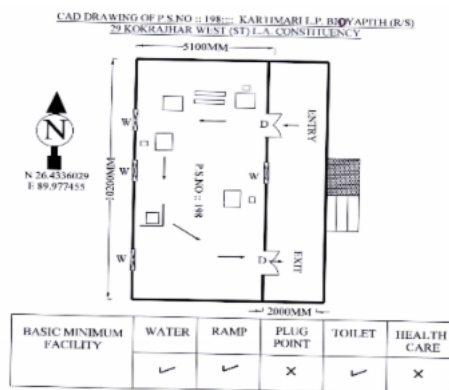

নিৰ্বাচক পঞ্জীয়ন বিষয়াৰ স্বাক্ষৰ

Nazri Naksha

Google Map View

Polling Station Building Front View

ভোটগ্ৰহন কেন্দ্ৰৰ সন্মুখৰ দৃশ্য

Cad View

Key MAP View

1 নাম : মনজু গোৱালা পিতাৰ নাম: কানু গোৱালা ঘৰ নং : 00 বয়স : 47 লিঙ্গ : মহিলা	EEG0075093 ফটো উপলব্ধ	2 নাম : প্ৰিয়াকাঁ ঘোষ স্বামীৰ নাম: নিতাই ঘোষ ঘৰ নং : 0 বয়স : 27 লিঙ্গ : মহিলা	GJP0374223 ফটো উপলব্ধ	3 নাম : ৰতন নাথ পিতাৰ নাম: খৰ্গেশ্বৰ নাথ ঘৰ নং : 1 বয়স : 65 লিঙ্গ : পুৰুষ	GJP1624562 ফটো উপলব্ধ
4 নাম : নিন্দা বালা দেবী স্বামীৰ নাম: ৰতন ঘৰ নং : 1 বয়স : 60 লিঙ্গ : মহিলা	GJP1624573 ফটো উপলব্ধ	5 নাম : খগেন নাথ পিতাৰ নাম: খৰ্গেশ্বৰ ঘৰ নং : 1 বয়স : 53 লিঙ্গ : পুৰুষ	GJP1624619 ফটো উপলব্ধ	# 6 নাম : গনেশ নাথ পিতাৰ নাম: ৰতন ঘৰ নং : 1 কু বয়স : 45 লিঙ্গ : পুৰুষ	GJP1624584 ফটো উপলব্ধ
7 নাম : লক্ষী দেবী স্বামীৰ নাম: খগেন ঘৰ নং : 1 বয়স : 44 লিঙ্গ : মহিলা	GJP1624620 ফটো উপলব্ধ	8 নাম : দীপক নাথ পিতাৰ নাম: ৰতন ঘৰ নং : 1 বয়স : 40 লিঙ্গ : পুৰুষ	GJP1624608 ফটো উপলব্ধ	# 9 নাম : দীপা দেবী স্বামীৰ নাম: গনেশ ঘৰ নং : 1 বয়স : 38 লিঙ্গ : মহিলা	GJP1624595 ফটো উপলব্ধ
10 নাম : টুপেন নাথ পিতাৰ নাম: ৰতন নাথ ঘৰ নং : 1 বয়স : 37 লিঙ্গ : পুৰুষ	GJP1624631 ফটো উপলব্ধ	11 নাম : সমৰেশ নাথ পিতাৰ নাম: ৰতন নাথ ঘৰ নং : 1 বয়স : 35 লিঙ্গ : পুৰুষ	GJP1624642 ফটো উপলব্ধ	12 নাম : কল্যাণী নাথ স্বামীৰ নাম: দীপক নাথ ঘৰ নং : 1 বয়স : 34 লিঙ্গ : মহিলা	GJP0327585 ফটো উপলব্ধ
13 নাম : ৰঞ্জমণী নাথ স্বামীৰ নাম: সমৰেশ নাথ ঘৰ নং : 1 বয়স : 33 লিঙ্গ : মহিলা	HLF1730070 ফটো উপলব্ধ	14 নাম : সৰজিত নাথ পিতাৰ নাম: খগেন নাথ ঘৰ নং : 1 বয়স : 23 লিঙ্গ : পুৰুষ	GJP2108819 ফটো উপলব্ধ	15 নাম : ৰাধিকা নাথ পিতাৰ নাম: গনেশ নাথ ঘৰ নং : 1 কু বয়স : 21 লিঙ্গ : মহিলা	GJP2111649 ফটো উপলব্ধ
16 নাম : হৰিহৰ নাথ পিতাৰ নাম: সুৰেন্দ্ৰ নাথ ঘৰ নং : 2 বয়স : 67 লিঙ্গ : পুৰুষ	GJP1624653 ফটো উপলব্ধ	17 নাম : ছবিতা দেবী স্বামীৰ নাম: হৰিহৰ ঘৰ নং : 2 বয়স : 57 লিঙ্গ : মহিলা	GJP1624664 ফটো উপলব্ধ	18 নাম : দীপ নাথ পিতাৰ নাম: হৰিহৰ নাথ ঘৰ নং : 2 বয়স : 31 লিঙ্গ : পুৰুষ	GJP1631249 ফটো উপলব্ধ
19 নাম : পলাশ কুমাৰ দাস পিতাৰ নাম: সুদীপ কুমাৰ দাস ঘৰ নং : 2 বয়স : 23 লিঙ্গ : পুৰুষ	GJP1150846 ফটো উপলব্ধ	20 নাম : বাসন্তী দেবী স্বামীৰ নাম: চৰণ ঘৰ নং : 0 বয়স : 60 লিঙ্গ : মহিলা	GJP1624675 ফটো উপলব্ধ	21 নাম : জ্যোতিষ নাথ পিতাৰ নাম: চৰন ঘৰ নং : 0 বয়স : 37 লিঙ্গ : পুৰুষ	GJP1624686 ফটো উপলব্ধ
22 নাম : সুজিত নাথ পিতাৰ নাম: চৰন নাথ ঘৰ নং : 0 বয়স : 34 লিঙ্গ : পুৰুষ	GJP1624697 ফটো উপলব্ধ	23 নাম : মামনি নাথ স্বামীৰ নাম: সুজিত নাথ ঘৰ নং : 0 বয়স : 33 লিঙ্গ : মহিলা	GJP0184978 ফটো উপলব্ধ	24 নাম : অন্তেশ্বৰী বালা দেৱী স্বামীৰ নাম: নৰেন ঘৰ নং : 8 বয়স : 60 লিঙ্গ : মহিলা	GJP1624700 ফটো উপলব্ধ
25 নাম : যোগেশ চন্দ্ৰ নাথ পিতাৰ নাম: সতিশ চন্দ্ৰ নাথ ঘৰ নং : 8 বয়স : 37 লিঙ্গ : পুৰুষ	GJP0433656 ফটো উপলব্ধ	26 নাম : পূৰ্ণিমা দেবী অন্যান্য: অংটেশ্বৰী দেবী ঘৰ নং : 8 বয়স : 26 লিঙ্গ : মহিলা	GJP0280453 ফটো উপলব্ধ	27 নাম : লতি কান্ত নাথ পিতাৰ নাম: হৰিমোহন ঘৰ নং : 5 বয়স : 57 লিঙ্গ : পুৰুষ	GJP1624722 ফটো উপলব্ধ
28 নাম : মিনতি দেবী স্বামীৰ নাম: লতিকান্ত ঘৰ নং : 5 বয়স : 48 লিঙ্গ : মহিলা	GJP1624733 ফটো উপলব্ধ	29 নাম : কাঞ্চন বৰ্মন পিতাৰ নাম: সাধন বৰ্মন ঘৰ নং : 05 বয়স : 35 লিঙ্গ : পুৰুষ	JBM1907422 ফটো উপলব্ধ	30 নাম : মৃদস্মিতা বৰ্মন পিতাৰ নাম: সাধন বৰ্মন ঘৰ নং : 05 বয়স : 31 লিঙ্গ : মহিলা	JBM2254139 ফটো উপলব্ধ