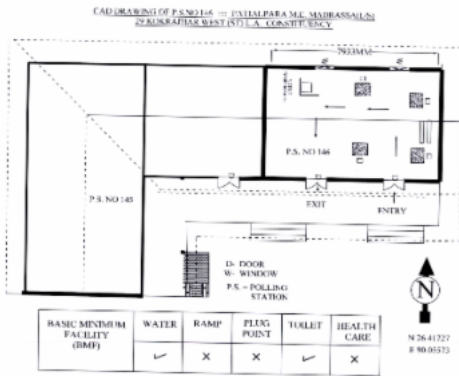

নিৰ্বাচক পঞ্জীয়ন বিষয়াৰ স্বাক্ষৰ

Nazri Naksha

Google Map View

Polling Station Building Front View

ভোটগ্ৰহন কেন্দ্ৰৰ সন্মুখৰ দৃশ্য

Cad View

Key MAP View

<p>R 1 GJP0515510 নাম : গীতা প্ৰসাদ স্বামীৰ নাম: প্ৰদীপ প্ৰসাদ ঘৰ নং : 0 বয়স : 36 লিঙ্গ : মহিলা ফটো উপলব্ধ</p>	<p>2 GJP0292532 নাম : দিপক দেবনাথ পিতাৰ নাম: খগেন দেবনাথ ঘৰ নং : 0 বয়স : 34 লিঙ্গ : পুৰুষ ফটো উপলব্ধ</p>	<p># 3 GJP0529602 নাম : সঞ্জয় কৰ্মকাৰ পিতাৰ নাম: নাৰায়ণ কৰ্মকাৰ ঘৰ নং : 258 বয়স : 32 লিঙ্গ : পুৰুষ ফটো উপলব্ধ</p>
<p>4 GJP0583112 নাম : মামণি মোহাতো পিতাৰ নাম: সোণালাল মোহাতো ঘৰ নং : 11 বয়স : 25 লিঙ্গ : মহিলা ফটো উপলব্ধ</p>	<p>S 5 DHL1327997 নাম : নুৰবান বেগম স্বামীৰ নাম: শ্ৰীঃ ভূট্টু সেখ ঘৰ নং : 39 বয়স : 36 লিঙ্গ : মহিলা ফটো উপলব্ধ</p>	<p>6 GJP1231356 নাম : সন্ধ্যা জোগী পিতাৰ নাম: মোহন প্ৰধান ঘৰ নং : 84 বয়স : 42 লিঙ্গ : মহিলা ফটো উপলব্ধ</p>
<p>7 TIH2044618 নাম : পায়েল দেৱনাথ স্বামীৰ নাম: সন্জিত দেৱনাথ ঘৰ নং : 85 বয়স : 28 লিঙ্গ : মহিলা ফটো উপলব্ধ</p>	<p>8 GJP0406090 নাম : প্ৰীতম দেৱনাথ পিতাৰ নাম: বেদ্য দেৱনাথ ঘৰ নং : 2 বয়স : 26 লিঙ্গ : পুৰুষ ফটো উপলব্ধ</p>	<p>S 9 GJP1655647 নাম : কল্পনা কলিতা অধিকাৰী স্বামীৰ নাম: অৰূপ কুমাৰ অধিকাৰী ঘৰ নং : 52 বয়স : 44 লিঙ্গ : মহিলা ফটো উপলব্ধ</p>
<p>10 EEG0066167 নাম : অলকেশ বিশ্বাস পিতাৰ নাম: অমৰ কান্তি বিশ্বাস ঘৰ নং : 53 বয়স : 19 লিঙ্গ : পুৰুষ ফটো উপলব্ধ</p>	<p>11 EEG0001784 নাম : নেহা সাহা পিতাৰ নাম: হৰু সাহা ঘৰ নং : 60 বয়স : 20 লিঙ্গ : মহিলা ফটো উপলব্ধ</p>	<p>12 GJP2100410 নাম : কুনজ সূত্ৰধৰ স্বামীৰ নাম: দিপক সূত্ৰধৰ ঘৰ নং : 69 বয়স : 26 লিঙ্গ : মহিলা ফটো উপলব্ধ</p>
<p>13 GJP1230242 নাম : বিয়া শৰ্মা পিতাৰ নাম: হৰি শৰ্মা ঘৰ নং : 88 বয়স : 23 লিঙ্গ : মহিলা ফটো উপলব্ধ</p>	<p># 14 GJP0467910 নাম : সুমন বাসফোৰ স্বামীৰ নাম: অৰুণ বাসফোৰ ঘৰ নং : ঘৰ নং -91 বয়স : 28 লিঙ্গ : মহিলা ফটো উপলব্ধ</p>	<p>15 GJP2117075 নাম : সন্তিকা কৰ্মকাৰ পিতাৰ নাম: অৰুণ কৰ্মকাৰ ঘৰ নং : 109 বয়স : 21 লিঙ্গ : মহিলা ফটো উপলব্ধ</p>
<p>16 GJP1221613 নাম : বিদিশা কৰ্মকাৰ পিতাৰ নাম: বিশ্বনাথ কৰ্মকাৰ ঘৰ নং : 125 বয়স : 22 লিঙ্গ : মহিলা ফটো উপলব্ধ</p>	<p>17 EEG0055269 নাম : বিজিত কৰ্মকাৰ পিতাৰ নাম: বিশ্বনাথ কৰ্মকাৰ ঘৰ নং : 125 বয়স : 20 লিঙ্গ : পুৰুষ ফটো উপলব্ধ</p>	<p>18 GJP0345132 নাম : অনপমা সৰকাৰ পিতাৰ নাম: নৰেন্দ্ৰ নাথ সৰকাৰ ঘৰ নং : 161খ বয়স : 29 লিঙ্গ : মহিলা ফটো উপলব্ধ</p>
<p>19 GJP0345413 নাম : লিপিয়া ৰায় পিতাৰ নাম: প্ৰনব ৰায় ঘৰ নং : 162 বয়স : 25 লিঙ্গ : মহিলা ফটো উপলব্ধ</p>	<p>S 20 CBJ3840399 নাম : যমুনি চৌহান স্বামীৰ নাম: দিপক চৌহান ঘৰ নং : 193 বয়স : 36 লিঙ্গ : মহিলা ফটো উপলব্ধ</p>	<p>21 GJP1661081 নাম : ৰাজেশ দেবনাথ পিতাৰ নাম: প্ৰদীপ দেবনাথ ঘৰ নং : 193 বয়স : 35 লিঙ্গ : পুৰুষ ফটো উপলব্ধ</p>
<p>S 22 GJP1661138 নাম : সুসীতা চক্ৰবৰ্তী পিতাৰ নাম: সুবোধ চক্ৰবৰ্তী ঘৰ নং : 193 বয়স : 32 লিঙ্গ : মহিলা ফটো উপলব্ধ</p>	<p>23 GJP2100238 নাম : ছাইকোন সূত্ৰধৰ পিতাৰ নাম: স্ক্ৰেশ্বৰ সূত্ৰধৰ ঘৰ নং : 192 বয়স : 22 লিঙ্গ : পুৰুষ ফটো উপলব্ধ</p>	<p>24 GJP0555755 নাম : বিনা দাস স্বামীৰ নাম: বিংকু দাস ঘৰ নং : 192 খ বয়স : 26 লিঙ্গ : মহিলা ফটো উপলব্ধ</p>
<p>25 GJP0542746 নাম : শুভশ্ৰী সাহ পিতাৰ নাম: কান্তি সাহা ঘৰ নং : 192 গ বয়স : 23 লিঙ্গ : মহিলা ফটো উপলব্ধ</p>	<p>26 GJP1654600 নাম : ৰুণজুন গোস্বামী চৌধুৰী স্বামীৰ নাম: দ্বিজেন্দ্ৰ বল্লভ দেব ঘৰ নং : 201 বয়স : 49 লিঙ্গ : মহিলা ফটো উপলব্ধ</p>	<p>27 GJP1654575 নাম : দ্বিজেন্দ্ৰ বল্লভ দেৱ চৌধুৰী পিতাৰ নাম: মহেন্দ্ৰ ঘৰ নং : 201 বয়স : 48 লিঙ্গ : পুৰুষ ফটো উপলব্ধ</p>
<p>S 28 GJP1661467 নাম : সুনন্দ তালুকদাৰ পিতাৰ নাম: সুৰেন তালুকদাৰ ঘৰ নং : 201 বয়স : 42 লিঙ্গ : পুৰুষ ফটো উপলব্ধ</p>	<p>29 GJP2056191 নাম : প্ৰকাশ চন্দ্ৰ দাস পিতাৰ নাম: দীননাথ দাস ঘৰ নং : 203 বয়স : 62 লিঙ্গ : পুৰুষ ফটো উপলব্ধ</p>	<p>30 GJP2056204 নাম : সাবিত্ৰী দাস স্বামীৰ নাম: প্ৰকাশ চন্দ্ৰ দাস ঘৰ নং : 203 বয়স : 57 লিঙ্গ : মহিলা ফটো উপলব্ধ</p>