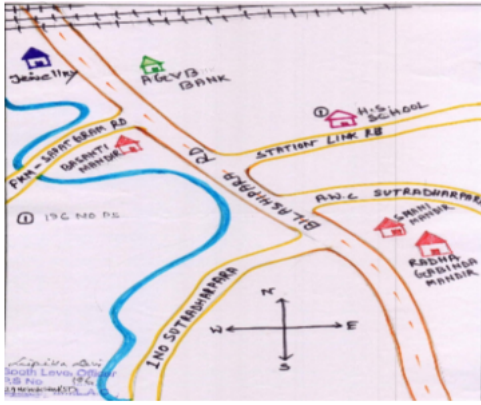

Nazri Naksha