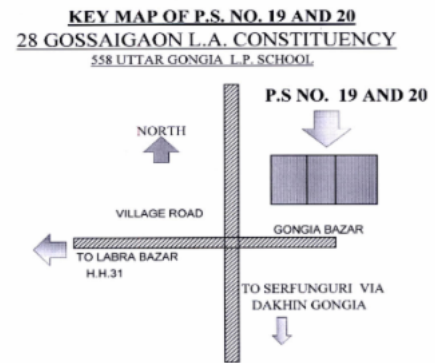

নিৰ্বাচক পঞ্জীয়ন বিষয়াৰ স্বাক্ষৰ

Nazri Naksha

Google Map View

Polling Station Building Front View

ভোটগ্ৰহন কেন্দ্ৰৰ সন্মুখৰ দৃশ্য

Cad View

Key MAP View

1 নাম : বীণাপানী ভদ্র স্বামীৰ নাম: মুকুল ঘৰ নং : ১ বয়স : 85 লিঙ্গ : মহিলা	GJP1704570 ফটো উপলব্ধ	2 নাম : প্রদীপ ভদ্র পিতাৰ নাম: মুকুল ঘৰ নং : ১ বয়স : 65 লিঙ্গ : পুৰুষ	GJP1704605 ফটো উপলব্ধ	3 নাম : সমীৰ ভদ্র পিতাৰ নাম: মুকুল ঘৰ নং : ১ বয়স : 62 লিঙ্গ : পুৰুষ	GJP1704638 ফটো উপলব্ধ
4 নাম : মীনা ভদ্র স্বামীৰ নাম: সমীৰ ঘৰ নং : ১ বয়স : 60 লিঙ্গ : মহিলা	GJP1704649 ফটো উপলব্ধ	# 5 নাম : কিৰন আগৰালা স্বামীৰ নাম: শ্যামলাল আগৰালা ঘৰ নং : 01 বয়স : 60 লিঙ্গ : মহিলা	GJP0013043 ফটো উপলব্ধ	6 নাম : জীবন ভদ্র পিতাৰ নাম: মুকুল ঘৰ নং : ১ বয়স : 50 লিঙ্গ : পুৰুষ	GJP1704581 ফটো উপলব্ধ
7 নাম : পৰ্ণিমা ভদ্র স্বামীৰ নাম: বাদল ঘৰ নং : ১ বয়স : 47 লিঙ্গ : মহিলা	GJP1704616 ফটো উপলব্ধ	8 নাম : বামা ভদ্র স্বামীৰ নাম: জীবন ঘৰ নং : ১ বয়স : 46 লিঙ্গ : মহিলা	GJP1704627 ফটো উপলব্ধ	9 নাম : মাধব ভদ্র পিতাৰ নাম: প্রদীপ ভদ্র ঘৰ নং : ১ বয়স : 43 লিঙ্গ : পুৰুষ	GJP0208900 ফটো উপলব্ধ
10 নাম : গবিন্দ ভদ্র পিতাৰ নাম: প্রদীপ ভদ্র ঘৰ নং : ১ বয়স : 34 লিঙ্গ : পুৰুষ	GJP0208934 ফটো উপলব্ধ	11 নাম : আনন্দা দাস ভদ্র পিতাৰ নাম: মাধব ভদ্র ঘৰ নং : ১ বয়স : 33 লিঙ্গ : মহিলা	GJP0208942 ফটো উপলব্ধ	12 নাম : ধুবজ্যোতি ভদ্র পিতাৰ নাম: জীবন ভদ্র ঘৰ নং : 0১ বয়স : 24 লিঙ্গ : পুৰুষ	GJP0527861 ফটো উপলব্ধ
13 নাম : বাধিকা দাস স্বামীৰ নাম: ভোলা ঘৰ নং : ২ বয়স : 51 লিঙ্গ : মহিলা	GJP1704672 ফটো উপলব্ধ	14 নাম : তপন দাস পিতাৰ নাম: ভোলা দাস ঘৰ নং : ২ বয়স : 30 লিঙ্গ : পুৰুষ	GJP0208850 ফটো উপলব্ধ	15 নাম : স্বপন দাস পিতাৰ নাম: ভোলা দাস ঘৰ নং : ২ বয়স : 27 লিঙ্গ : পুৰুষ	GJP0208884 ফটো উপলব্ধ
16 নাম : ৰূপেশ্বৰ নাথ পিতাৰ নাম: সুৰেন ঘৰ নং : ৩ বয়স : 66 লিঙ্গ : পুৰুষ	GJP1704683 ফটো উপলব্ধ	17 নাম : জীতেন নাথ পিতাৰ নাম: ৰূপেশ্বৰ ঘৰ নং : ৩ বয়স : 40 লিঙ্গ : পুৰুষ	GJP1704707 ফটো উপলব্ধ	18 নাম : বিৰেন নাথ পিতাৰ নাম: ৰূপেশ্বৰ ঘৰ নং : ৩ বয়স : 38 লিঙ্গ : পুৰুষ	GJP1704718 ফটো উপলব্ধ
19 নাম : সিবানী নাথ স্বামীৰ নাম: শংকৰ নাথ ঘৰ নং : ৩ বয়স : 35 লিঙ্গ : মহিলা	GJP1713979 ফটো উপলব্ধ	20 নাম : সীমা নাথ স্বামীৰ নাম: বিৰেন নাথ ঘৰ নং : ৩ বয়স : 34 লিঙ্গ : মহিলা	GJP0420422 ফটো উপলব্ধ	21 নাম : মালতী দাস স্বামীৰ নাম: খৰ্গেশ্বৰ ঘৰ নং : 8 বয়স : 64 লিঙ্গ : মহিলা	GJP1704729 ফটো উপলব্ধ
22 নাম : পূৰ্ণচন্দ্ৰ দাস পিতাৰ নাম: হেৰা বৈষ্ণৱ ঘৰ নং : ৫ বয়স : 64 লিঙ্গ : পুৰুষ	GJP1704730 ফটো উপলব্ধ	23 নাম : সোৱাৰু দাস পিতাৰ নাম: হেৰাবৈষ্ণৱ ঘৰ নং : ৫ বয়স : 56 লিঙ্গ : পুৰুষ	GJP1714154 ফটো উপলব্ধ	24 নাম : মল্লিকা দাস স্বামীৰ নাম: পূৰ্ণচন্দ্ৰ ঘৰ নং : ৫ বয়স : 54 লিঙ্গ : মহিলা	GJP1704741 ফটো উপলব্ধ
25 নাম : বুলন ৰবিদাস স্বামীৰ নাম: আবুআ ৰবিদাস ঘৰ নং : ৫ বয়স : 43 লিঙ্গ : মহিলা	GJP1151380 ফটো উপলব্ধ	26 নাম : বিজয় ৰবিদাস পিতাৰ নাম: আবুআ ৰবিদাস ঘৰ নং : ৫ বয়স : 34 লিঙ্গ : পুৰুষ	GJP1151398 ফটো উপলব্ধ	27 নাম : জোনদীপ দাস পিতাৰ নাম: পূৰ্ণ চন্দ্ৰ দাস ঘৰ নং : ৫ বয়স : 23 লিঙ্গ : পুৰুষ	GJP0537340 ফটো উপলব্ধ
28 নাম : পাৰুলবালা দেবী স্বামীৰ নাম: ৰতন বাহাদুৰ গুৰুং ঘৰ নং : ৬ বয়স : 69 লিঙ্গ : মহিলা	GJP1704763 ফটো উপলব্ধ	29 নাম : নাৰায়ণ গুৰুং পিতাৰ নাম: ৰতন বাহাদুৰ ঘৰ নং : ৬ বয়স : 53 লিঙ্গ : পুৰুষ	GJP1704774 ফটো উপলব্ধ	30 নাম : দীপালী দেবী স্বামীৰ নাম: নাৰায়ন গুৰুং ঘৰ নং : ৬ বয়স : 47 লিঙ্গ : মহিলা	GJP1704785 ফটো উপলব্ধ