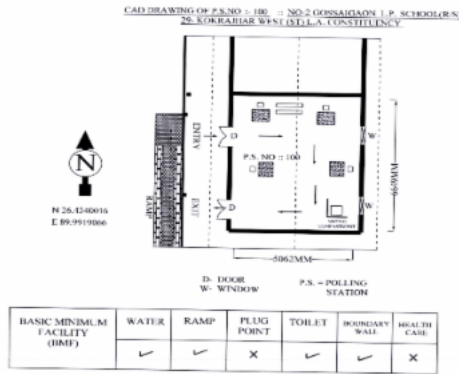

নিৰ্বাচক পঞ্জীয়ন বিষয়াৰ স্বাক্ষৰ

Nazri Naksha

Google Map View

Polling Station Building Front View

ভোটগ্ৰহন কেন্দ্ৰৰ সন্মুখৰ দৃশ্য

Cad View

Key MAP View

1 নাম : বীণাপানী ভদ্র স্বামীৰ নাম: মুকুল ঘৰ নং : ১ বয়স : 85 লিঙ্গ : মহিলা	GJP1704570 ফটো উপলব্ধ	2 নাম : প্রদীপ ভদ্র পিতাৰ নাম: মুকুল ঘৰ নং : ১ বয়স : 65 লিঙ্গ : পুৰুষ	GJP1704605 ফটো উপলব্ধ	3 নাম : সমীৰ ভদ্র পিতাৰ নাম: মুকুল ঘৰ নং : ১ বয়স : 62 লিঙ্গ : পুৰুষ	GJP1704638 ফটো উপলব্ধ
4 নাম : মীনা ভদ্র স্বামীৰ নাম: সমীৰ ঘৰ নং : ১ বয়স : 60 লিঙ্গ : মহিলা	GJP1704649 ফটো উপলব্ধ	# 5 নাম : কিৰন আগৰালা স্বামীৰ নাম: শ্যামলাল আগৰালা ঘৰ নং : 01 বয়স : 60 লিঙ্গ : মহিলা	GJP0013043 ফটো উপলব্ধ	6 নাম : জীবন ভদ্র পিতাৰ নাম: মুকুল ঘৰ নং : ১ বয়স : 50 লিঙ্গ : পুৰুষ	GJP1704581 ফটো উপলব্ধ
7 নাম : পৰ্ণিমা ভদ্র স্বামীৰ নাম: বাদল ঘৰ নং : ১ বয়স : 47 লিঙ্গ : মহিলা	GJP1704616 ফটো উপলব্ধ	8 নাম : বামা ভদ্র স্বামীৰ নাম: জীবন ঘৰ নং : ১ বয়স : 46 লিঙ্গ : মহিলা	GJP1704627 ফটো উপলব্ধ	9 নাম : মাধব ভদ্র পিতাৰ নাম: প্রদীপ ভদ্র ঘৰ নং : ১ বয়স : 43 লিঙ্গ : পুৰুষ	GJP0208900 ফটো উপলব্ধ
10 নাম : গবিন্দ ভদ্র পিতাৰ নাম: প্রদীপ ভদ্র ঘৰ নং : ১ বয়স : 34 লিঙ্গ : পুৰুষ	GJP0208934 ফটো উপলব্ধ	11 নাম : আনন্দা দাস ভদ্র পিতাৰ নাম: মাধব ভদ্র ঘৰ নং : ১ বয়স : 33 লিঙ্গ : মহিলা	GJP0208942 ফটো উপলব্ধ	12 নাম : ধুবজ্যোতি ভদ্র পিতাৰ নাম: জীবন ভদ্র ঘৰ নং : 0১ বয়স : 24 লিঙ্গ : পুৰুষ	GJP0527861 ফটো উপলব্ধ
13 নাম : বাধিকা দাস স্বামীৰ নাম: ভোলা ঘৰ নং : ২ বয়স : 51 লিঙ্গ : মহিলা	GJP1704672 ফটো উপলব্ধ	14 নাম : তপন দাস পিতাৰ নাম: ভোলা দাস ঘৰ নং : ২ বয়স : 30 লিঙ্গ : পুৰুষ	GJP0208850 ফটো উপলব্ধ	15 নাম : স্বপন দাস পিতাৰ নাম: ভোলা দাস ঘৰ নং : ২ বয়স : 27 লিঙ্গ : পুৰুষ	GJP0208884 ফটো উপলব্ধ
16 নাম : ৰূপেশ্বৰ নাথ পিতাৰ নাম: সুৰেন ঘৰ নং : ৩ বয়স : 66 লিঙ্গ : পুৰুষ	GJP1704683 ফটো উপলব্ধ	17 নাম : জীতেন নাথ পিতাৰ নাম: ৰূপেশ্বৰ ঘৰ নং : ৩ বয়স : 40 লিঙ্গ : পুৰুষ	GJP1704707 ফটো উপলব্ধ	18 নাম : বিৰেন নাথ পিতাৰ নাম: ৰূপেশ্বৰ ঘৰ নং : ৩ বয়স : 38 লিঙ্গ : পুৰুষ	GJP1704718 ফটো উপলব্ধ
19 নাম : সিবানী নাথ স্বামীৰ নাম: শংকৰ নাথ ঘৰ নং : ৩ বয়স : 35 লিঙ্গ : মহিলা	GJP1713979 ফটো উপলব্ধ	20 নাম : সীমা নাথ স্বামীৰ নাম: বিৰেন নাথ ঘৰ নং : ৩ বয়স : 34 লিঙ্গ : মহিলা	GJP0420422 ফটো উপলব্ধ	21 নাম : মালতী দাস স্বামীৰ নাম: খৰ্গেশ্বৰ ঘৰ নং : 8 বয়স : 64 লিঙ্গ : মহিলা	GJP1704729 ফটো উপলব্ধ
22 নাম : পূৰ্ণচন্দ্ৰ দাস পিতাৰ নাম: হেৰা বৈষ্ণৱ ঘৰ নং : ৫ বয়স : 64 লিঙ্গ : পুৰুষ	GJP1704730 ফটো উপলব্ধ	23 নাম : সোৱাৰু দাস পিতাৰ নাম: হেৰাবৈষ্ণৱ ঘৰ নং : ৫ বয়স : 56 লিঙ্গ : পুৰুষ	GJP1714154 ফটো উপলব্ধ	24 নাম : মল্লিকা দাস স্বামীৰ নাম: পূৰ্ণচন্দ্ৰ ঘৰ নং : ৫ বয়স : 54 লিঙ্গ : মহিলা	GJP1704741 ফটো উপলব্ধ
25 নাম : বুলন ৰবিদাস স্বামীৰ নাম: আবুআ ৰবিদাস ঘৰ নং : ৫ বয়স : 43 লিঙ্গ : মহিলা	GJP1151380 ফটো উপলব্ধ	26 নাম : বিজয় ৰবিদাস পিতাৰ নাম: আবুআ ৰবিদাস ঘৰ নং : ৫ বয়স : 34 লিঙ্গ : পুৰুষ	GJP1151398 ফটো উপলব্ধ	27 নাম : জোনদীপ দাস পিতাৰ নাম: পূৰ্ণ চন্দ্ৰ দাস ঘৰ নং : ৫ বয়স : 23 লিঙ্গ : পুৰুষ	GJP0537340 ফটো উপলব্ধ
28 নাম : পাৰুলবালা দেবী স্বামীৰ নাম: ৰতন বাহাদুৰ গুৰুং ঘৰ নং : ৬ বয়স : 69 লিঙ্গ : মহিলা	GJP1704763 ফটো উপলব্ধ	29 নাম : নাৰায়ণ গুৰুং পিতাৰ নাম: ৰতন বাহাদুৰ ঘৰ নং : ৬ বয়স : 53 লিঙ্গ : পুৰুষ	GJP1704774 ফটো উপলব্ধ	30 নাম : দীপালী দেবী স্বামীৰ নাম: নাৰায়ন গুৰুং ঘৰ নং : ৬ বয়স : 47 লিঙ্গ : মহিলা	GJP1704785 ফটো উপলব্ধ