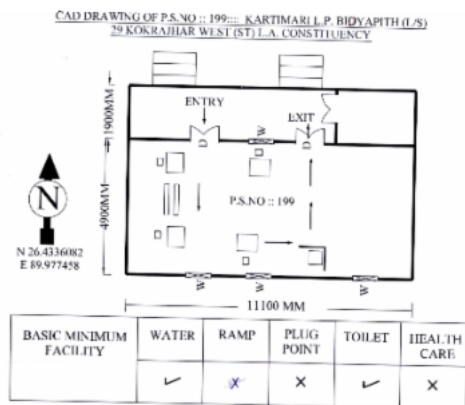

নিৰ্বাচক পঞ্জীয়ন বিষয়াৰ স্বাক্ষৰ

Nazri Naksha

Google Map View

Polling Station Building Front View

ভোটগ্ৰহন কেন্দ্ৰৰ সন্মুখৰ দৃশ্য

Cad View

Key MAP View

1 নাম : হৰেশ্বৰ নাথ পিতাৰ নাম: শঙ্কৰ নাথ ঘৰ নং : 1 বয়স : 58 লিঙ্গ : পুৰুষ	GJP1698948 ফটো উপলব্ধ	2 নাম : হৰীমতী নাথ স্বামীৰ নাম: হৰেশ্বৰ নাথ ঘৰ নং : 1 বয়স : 50 লিঙ্গ : মহিলা	GJP1698959 ফটো উপলব্ধ	# 3 নাম : ৰবীন্দ্র নাথ পিতাৰ নাম: হৰেশ্বৰ নাথ ঘৰ নং : 1 বয়স : 19 লিঙ্গ : পুৰুষ	EEG0091991 ফটো উপলব্ধ
4 নাম : ভোলাৰাম নাথ পিতাৰ নাম: কালীচৰন ঘৰ নং : 2 বয়স : 70 লিঙ্গ : পুৰুষ	GJP1698960 ফটো উপলব্ধ	5 নাম : মমেন নাথ পিতাৰ নাম: ভোলাৰাম নাথ ঘৰ নং : 2 বয়স : 50 লিঙ্গ : পুৰুষ	GJP1698982 ফটো উপলব্ধ	# 6 নাম : বজেশ্বৰ নাথ পিতাৰ নাম: ভোলাৰাম নাথ ঘৰ নং : 2 বয়স : 39 লিঙ্গ : পুৰুষ	GJP1698993 ফটো উপলব্ধ
7 নাম : গীতা দেবী স্বামীৰ নাম: মমেন নাথ ঘৰ নং : 2 বয়স : 37 লিঙ্গ : মহিলা	GJP1703395 ফটো উপলব্ধ	8 নাম : ৰশ্মি ৰেখা নাথ স্বামীৰ নাম: বজেশ্বৰ নাথ ঘৰ নং : 2 বয়স : 35 লিঙ্গ : মহিলা	GJP1703408 ফটো উপলব্ধ	9 নাম : আৰতী দেবী স্বামীৰ নাম: ৰত্নেশ্বৰ নাথ ঘৰ নং : 9 বয়স : 83 লিঙ্গ : মহিলা	GJP1699009 ফটো উপলব্ধ
10 নাম : বুদ্ধ চন্দ্র নাথ পিতাৰ নাম: ৰত্নেশ্বৰ নাথ ঘৰ নং : 9 বয়স : 51 লিঙ্গ : পুৰুষ	GJP1699010 ফটো উপলব্ধ	# 11 নাম : মঞ্জু দেবী স্বামীৰ নাম: বুদ্ধ চন্দ্র নাথ ঘৰ নং : 9 বয়স : 41 লিঙ্গ : মহিলা	GJP1699021 ফটো উপলব্ধ	12 নাম : হিৰণ্য নাথ পিতাৰ নাম: বুদ্ধ চন্দ্র নাথ ঘৰ নং : 3 বয়স : 20 লিঙ্গ : পুৰুষ	EEG0092007 ফটো উপলব্ধ
# 13 নাম : ভানুমতী দেবী স্বামীৰ নাম: ভদ্রেশ্বৰ নাথ ঘৰ নং : 8 বয়স : 60 লিঙ্গ : মহিলা	GJP1699043 ফটো উপলব্ধ	# 14 নাম : পঞ্চৰাম নাথ পিতাৰ নাম: ভদ্রেশ্বৰ নাথ ঘৰ নং : 8 বয়স : 41 লিঙ্গ : পুৰুষ	GJP1699054 ফটো উপলব্ধ	# 15 নাম : মামনি দেবী স্বামীৰ নাম: পঞ্চৰাম নাথ ঘৰ নং : 8 বয়স : 38 লিঙ্গ : মহিলা	GJP1699065 ফটো উপলব্ধ
# 16 নাম : অমৰ নাথ পিতাৰ নাম: ভদ্রেশ্বৰ নাথ ঘৰ নং : 4 বয়স : 37 লিঙ্গ : পুৰুষ	GJP1703328 ফটো উপলব্ধ	17 নাম : জয়াৰানী দেবী স্বামীৰ নাম: অমৰ নাথ ঘৰ নং : 8 বয়স : 29 লিঙ্গ : মহিলা	GJP0282038 ফটো উপলব্ধ	18 নাম : নুৰেজা খাতুন স্বামীৰ নাম: ছাফিকুল ৰহমান ঘৰ নং : 4ক বয়স : 24 লিঙ্গ : মহিলা	GJP0582429 ফটো উপলব্ধ
19 নাম : মিনৰাণী দেবী স্বামীৰ নাম: লক্ষীকান্ত ঘৰ নং : 5 বয়স : 77 লিঙ্গ : মহিলা	GJP1699076 ফটো উপলব্ধ	20 নাম : বেদো বাহ্না দেব্যা স্বামীৰ নাম: লক্ষীকান্ত ঘৰ নং : 5 বয়স : 70 লিঙ্গ : মহিলা	GJP1699087 ফটো উপলব্ধ	# 21 নাম : লিপিকা দেবী স্বামীৰ নাম: নব কুমাৰ নাথ ঘৰ নং : 5 বয়স : 46 লিঙ্গ : মহিলা	GJP1699098 ফটো উপলব্ধ
22 নাম : গায়ত্ৰী নাথ পিতাৰ নাম: নব কুমাৰ নাথ ঘৰ নং : 5 বয়স : 27 লিঙ্গ : মহিলা	GJP0205815 ফটো উপলব্ধ	23 নাম : নীতীশ কুমাৰ নাথ পিতাৰ নাম: নব কুমাৰ নাথ ঘৰ নং : 5 বয়স : 21 লিঙ্গ : পুৰুষ	GJP2075935 ফটো উপলব্ধ	24 নাম : বিমলা দেবী স্বামীৰ নাম: বেলেদন নাথ ঘৰ নং : 6 বয়স : 59 লিঙ্গ : মহিলা	GJP1699112 ফটো উপলব্ধ
25 নাম : উত্তম নাথ পিতাৰ নাম: বেলেদন নাথ ঘৰ নং : 6 বয়স : 28 লিঙ্গ : পুৰুষ	GJP0300186 ফটো উপলব্ধ	#2 26 নাম : জ্যোতিষ নাথ পিতাৰ নাম: বেলেদন নাথ ঘৰ নং : 6ক বয়স : 33 লিঙ্গ : পুৰুষ	GJP1703317 ফটো উপলব্ধ	27 নাম : চামেলী নাথ স্বামীৰ নাম: জ্যোতিষ নাথ ঘৰ নং : 6ক বয়স : 29 লিঙ্গ : মহিলা	DBG0086058 ফটো উপলব্ধ
28 নাম : জিয়াবুল হক পিতাৰ নাম: জয়নুদ্দিন সেখ ঘৰ নং : 6ক বয়স : 27 লিঙ্গ : পুৰুষ	GJP0300228 ফটো উপলব্ধ	# 29 নাম : বলিত চন্দ্র নাথ পিতাৰ নাম: ভবেশ্বৰ নাথ ঘৰ নং : 9 বয়স : 55 লিঙ্গ : পুৰুষ	GJP1699123 ফটো উপলব্ধ	30 নাম : সুলেখা দেবী স্বামীৰ নাম: বলিত ঘৰ নং : 9 বয়স : 51 লিঙ্গ : মহিলা	GJP1699134 ফটো উপলব্ধ