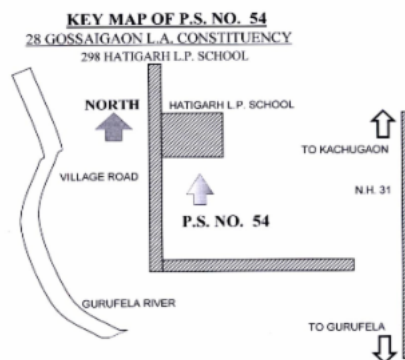

নিৰ্বাচক পঞ্জীয়ন বিষয়াৰ স্বাক্ষৰ

Nazri Naksha

Google Map View

Polling Station Building Front View

ভোটগ্ৰহন কেন্দ্ৰৰ সন্মুখৰ দৃশ্য

Cad View

Key MAP View

1 নাম : হৰেশ্বৰ নাথ পিতাৰ নাম: শঙ্কৰ নাথ ঘৰ নং : 1 বয়স : 58 লিঙ্গ : পুৰুষ	GJP1698948 ফটো উপলব্ধ	2 নাম : হৰীমতী নাথ স্বামীৰ নাম: হৰেশ্বৰ নাথ ঘৰ নং : 1 বয়স : 50 লিঙ্গ : মহিলা	GJP1698959 ফটো উপলব্ধ	# 3 নাম : ৰবীন্দ্র নাথ পিতাৰ নাম: হৰেশ্বৰ নাথ ঘৰ নং : 1 বয়স : 19 লিঙ্গ : পুৰুষ	EEG0091991 ফটো উপলব্ধ
4 নাম : ভোলাৰাম নাথ পিতাৰ নাম: কালীচৰন ঘৰ নং : 2 বয়স : 70 লিঙ্গ : পুৰুষ	GJP1698960 ফটো উপলব্ধ	5 নাম : মমেন নাথ পিতাৰ নাম: ভোলাৰাম নাথ ঘৰ নং : 2 বয়স : 50 লিঙ্গ : পুৰুষ	GJP1698982 ফটো উপলব্ধ	# 6 নাম : বজেশ্বৰ নাথ পিতাৰ নাম: ভোলাৰাম নাথ ঘৰ নং : 2 বয়স : 39 লিঙ্গ : পুৰুষ	GJP1698993 ফটো উপলব্ধ
7 নাম : গীতা দেবী স্বামীৰ নাম: মমেন নাথ ঘৰ নং : 2 বয়স : 37 লিঙ্গ : মহিলা	GJP1703395 ফটো উপলব্ধ	8 নাম : ৰশ্মি ৰেখা নাথ স্বামীৰ নাম: বজেশ্বৰ নাথ ঘৰ নং : 2 বয়স : 35 লিঙ্গ : মহিলা	GJP1703408 ফটো উপলব্ধ	9 নাম : আৰতী দেবী স্বামীৰ নাম: ৰত্নেশ্বৰ নাথ ঘৰ নং : 9 বয়স : 83 লিঙ্গ : মহিলা	GJP1699009 ফটো উপলব্ধ
10 নাম : বুদ্ধ চন্দ্র নাথ পিতাৰ নাম: ৰত্নেশ্বৰ নাথ ঘৰ নং : 9 বয়স : 51 লিঙ্গ : পুৰুষ	GJP1699010 ফটো উপলব্ধ	# 11 নাম : মঞ্জু দেবী স্বামীৰ নাম: বুদ্ধ চন্দ্র নাথ ঘৰ নং : 9 বয়স : 41 লিঙ্গ : মহিলা	GJP1699021 ফটো উপলব্ধ	12 নাম : হিৰণ্য নাথ পিতাৰ নাম: বুদ্ধ চন্দ্র নাথ ঘৰ নং : 3 বয়স : 20 লিঙ্গ : পুৰুষ	EEG0092007 ফটো উপলব্ধ
# 13 নাম : ভানুমতী দেবী স্বামীৰ নাম: ভদ্রেশ্বৰ নাথ ঘৰ নং : 8 বয়স : 60 লিঙ্গ : মহিলা	GJP1699043 ফটো উপলব্ধ	# 14 নাম : পঞ্চৰাম নাথ পিতাৰ নাম: ভদ্রেশ্বৰ নাথ ঘৰ নং : 8 বয়স : 41 লিঙ্গ : পুৰুষ	GJP1699054 ফটো উপলব্ধ	# 15 নাম : মামনি দেবী স্বামীৰ নাম: পঞ্চৰাম নাথ ঘৰ নং : 8 বয়স : 38 লিঙ্গ : মহিলা	GJP1699065 ফটো উপলব্ধ
# 16 নাম : অমৰ নাথ পিতাৰ নাম: ভদ্রেশ্বৰ নাথ ঘৰ নং : 4 বয়স : 37 লিঙ্গ : পুৰুষ	GJP1703328 ফটো উপলব্ধ	17 নাম : জয়াৰানী দেবী স্বামীৰ নাম: অমৰ নাথ ঘৰ নং : 8 বয়স : 29 লিঙ্গ : মহিলা	GJP0282038 ফটো উপলব্ধ	18 নাম : নুৰেজা খাতুন স্বামীৰ নাম: ছাফিকুল ৰহমান ঘৰ নং : 4ক বয়স : 24 লিঙ্গ : মহিলা	GJP0582429 ফটো উপলব্ধ
19 নাম : মিনৰাণী দেবী স্বামীৰ নাম: লক্ষীকান্ত ঘৰ নং : 5 বয়স : 77 লিঙ্গ : মহিলা	GJP1699076 ফটো উপলব্ধ	20 নাম : বেদো বাহ্না দেব্যা স্বামীৰ নাম: লক্ষীকান্ত ঘৰ নং : 5 বয়স : 70 লিঙ্গ : মহিলা	GJP1699087 ফটো উপলব্ধ	# 21 নাম : লিপিকা দেবী স্বামীৰ নাম: নব কুমাৰ নাথ ঘৰ নং : 5 বয়স : 46 লিঙ্গ : মহিলা	GJP1699098 ফটো উপলব্ধ
22 নাম : গায়ত্ৰী নাথ পিতাৰ নাম: নব কুমাৰ নাথ ঘৰ নং : 5 বয়স : 27 লিঙ্গ : মহিলা	GJP0205815 ফটো উপলব্ধ	23 নাম : নীতীশ কুমাৰ নাথ পিতাৰ নাম: নব কুমাৰ নাথ ঘৰ নং : 5 বয়স : 21 লিঙ্গ : পুৰুষ	GJP2075935 ফটো উপলব্ধ	24 নাম : বিমলা দেবী স্বামীৰ নাম: বেলেদন নাথ ঘৰ নং : 6 বয়স : 59 লিঙ্গ : মহিলা	GJP1699112 ফটো উপলব্ধ
25 নাম : উত্তম নাথ পিতাৰ নাম: বেলেদন নাথ ঘৰ নং : 6 বয়স : 28 লিঙ্গ : পুৰুষ	GJP0300186 ফটো উপলব্ধ	#2 26 নাম : জ্যোতিষ নাথ পিতাৰ নাম: বেলেদন নাথ ঘৰ নং : 6ক বয়স : 33 লিঙ্গ : পুৰুষ	GJP1703317 ফটো উপলব্ধ	27 নাম : চামেলী নাথ স্বামীৰ নাম: জ্যোতিষ নাথ ঘৰ নং : 6ক বয়স : 29 লিঙ্গ : মহিলা	DBG0086058 ফটো উপলব্ধ
28 নাম : জিয়াবুল হক পিতাৰ নাম: জয়নুদ্দিন সেখ ঘৰ নং : 6ক বয়স : 27 লিঙ্গ : পুৰুষ	GJP0300228 ফটো উপলব্ধ	# 29 নাম : বলিত চন্দ্র নাথ পিতাৰ নাম: ভবেশ্বৰ নাথ ঘৰ নং : 9 বয়স : 55 লিঙ্গ : পুৰুষ	GJP1699123 ফটো উপলব্ধ	30 নাম : সুলেখা দেবী স্বামীৰ নাম: বলিত ঘৰ নং : 9 বয়স : 51 লিঙ্গ : মহিলা	GJP1699134 ফটো উপলব্ধ