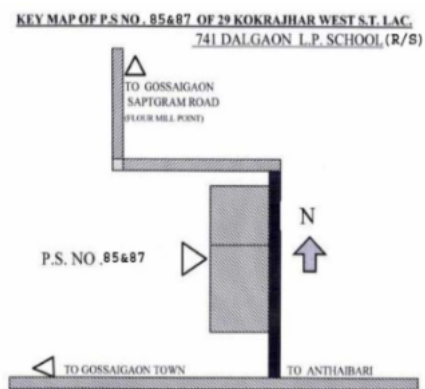

নিৰ্বাচক পঞ্জীয়ন বিষয়াৰ স্বাক্ষৰ

Nazri Naksha

Google Map View

Polling Station Building Front View

ভোটগ্ৰহন কেন্দ্ৰৰ সন্মুখৰ দৃশ্য

Cad View

Key MAP View

1 নাম : জয়প্রকাশ মহেশ্বৰী পিতাৰ নাম: ওংকাৰমাল মহেশ্বৰী ঘৰ নং : ১ বয়স : 67 লিঙ্গ : পুৰুষ	GJP7634562 ফটো উপলব্ধ	2 নাম : বিজয়া মহেশ্বৰী স্বামীৰ নাম: জয়প্রকাশ ঘৰ নং : ১ বয়স : 62 লিঙ্গ : মহিলা	GJP7634573 ফটো উপলব্ধ	3 নাম : খাত মহেশ্বৰী পিতাৰ নাম: জয়প্রকাশ ঘৰ নং : ১ বয়স : 42 লিঙ্গ : পুৰুষ	GJP7634584 ফটো উপলব্ধ
4 নাম : বৰ্ষা মহেশ্বৰী পিতাৰ নাম: জয়প্রকাশ ঘৰ নং : ১ বয়স : 40 লিঙ্গ : পুৰুষ	GJP7634595 ফটো উপলব্ধ	5 নাম : শীতল ৰাথী মহেশ্বৰী পিতাৰ নাম: জয়প্রকাশ ঘৰ নং : ১ বয়স : 38 লিঙ্গ : পুৰুষ	GJP7634608 ফটো উপলব্ধ	6 নাম : বসন্ত ৰথী মহেশ্বৰী পিতাৰ নাম: জয়প্রকাশ ৰথী মহেশ্বৰী ঘৰ নং : ১ বয়স : 33 লিঙ্গ : পুৰুষ	GJP7645445 ফটো উপলব্ধ
7 নাম : বিশাল মহেশ্বৰী পিতাৰ নাম: ওমপ্রকাশ মহেশ্বৰী ঘৰ নং : ১ বয়স : 30 লিঙ্গ : পুৰুষ	GJP7645252 ফটো উপলব্ধ	8 নাম : নিৰো বালা বৰ্মন স্বামীৰ নাম: মনভোলা ঘৰ নং : ৩ বয়স : 65 লিঙ্গ : মহিলা	GJP7634619 ফটো উপলব্ধ	9 নাম : সঞ্জিত বৰ্মন পিতাৰ নাম: নিৰোবালা ৰায় ঘৰ নং : 3 বয়স : 29 লিঙ্গ : পুৰুষ	GJP0104299 ফটো উপলব্ধ
10 নাম : ধানী টুড স্বামীৰ নাম: ৰীমপ্রসাদ ঘৰ নং : 8 বয়স : 50 লিঙ্গ : মহিলা	GJP7634631 ফটো উপলব্ধ	11 নাম : সুমিতাৰা মাৰ্ভি স্বামীৰ নাম: বাবুৰসিং সৰেন ঘৰ নং : 8 বয়স : 29 লিঙ্গ : মহিলা	GJP1194182 ফটো উপলব্ধ	12 নাম : মৰমী খাতুন স্বামীৰ নাম: আলীপুদ্দীন সেখ ঘৰ নং : 8 বয়স : 22 লিঙ্গ : মহিলা	GJP1244359 ফটো উপলব্ধ
13 নাম : মেৰি বেচৰা স্বামীৰ নাম: বাবুলাল ঘৰ নং : ৫ বয়স : 60 লিঙ্গ : মহিলা	GJP7634653 ফটো উপলব্ধ	14 নাম : মিলিয়ন সৰেন পিতাৰ নাম: বাবুলাল ঘৰ নং : ৫ বয়স : 38 লিঙ্গ : পুৰুষ	GJP7634664 ফটো উপলব্ধ	15 নাম : বিথেন পাহান পিতাৰ নাম: বিথেন পাহান ঘৰ নং : 5 বয়স : 21 লিঙ্গ : পুৰুষ	EEG0019653 ফটো উপলব্ধ
S 16 নাম : দিপক ৰায় পিতাৰ নাম: দেৱেনন্দন ঘৰ নং : ৬ বয়স : 52 লিঙ্গ : পুৰুষ	GJP7634675 ফটো উপলব্ধ	S 17 নাম : শুনৰায় স্বামীৰ নাম: দিপক ঘৰ নং : ৬ বয়স : 46 লিঙ্গ : মহিলা	GJP7634686 ফটো উপলব্ধ	18 নাম : জিতলাল চৌধুৰী পিতাৰ নাম: ভগু লাল ঘৰ নং : ৬ক বয়স : 52 লিঙ্গ : পুৰুষ	GJP7634697 ফটো উপলব্ধ
19 নাম : কিৰন চৌধুৰী স্বামীৰ নাম: জিতলাল ঘৰ নং : ৬ক বয়স : 42 লিঙ্গ : মহিলা	GJP7634700 ফটো উপলব্ধ	20 নাম : লাহো হেমব্রম স্বামীৰ নাম: সুফল ঘৰ নং : ৭ বয়স : 80 লিঙ্গ : মহিলা	GJP7634711 ফটো উপলব্ধ	21 নাম : আৰতি টুড স্বামীৰ নাম: য়ৌছেফ শৰেন ঘৰ নং : ৭ বয়স : 40 লিঙ্গ : মহিলা	GJP7634733 ফটো উপলব্ধ
22 নাম : দিলীপ সৰেন পিতাৰ নাম: সুফল ঘৰ নং : ৭ক বয়স : 46 লিঙ্গ : পুৰুষ	GJP7634744 ফটো উপলব্ধ	23 নাম : সৰোজিনী মূৰ্মু স্বামীৰ নাম: দিলীপ ঘৰ নং : ৭ক বয়স : 41 লিঙ্গ : মহিলা	GJP7634755 ফটো উপলব্ধ	24 নাম : মঃ আলোম সেখ পিতাৰ নাম: মঃ ছাপিয়ল সেখ ঘৰ নং : 8 বয়স : 20 লিঙ্গ : পুৰুষ	EEG0125062 ফটো উপলব্ধ
25 নাম : তাৰাভানু বিবি স্বামীৰ নাম: ছাপিয়ল সেখ ঘৰ নং : ৮ক বয়স : 38 লিঙ্গ : মহিলা	GJP7634799 ফটো উপলব্ধ	26 নাম : আলিপুদ্দীন সেখ পিতাৰ নাম: দেলদাৰ সেখ ঘৰ নং : ৮ক বয়স : 33 লিঙ্গ : পুৰুষ	GJP0166116 ফটো উপলব্ধ	27 নাম : ছফিয়া বিবি স্বামীৰ নাম: দেলদাৰ ঘৰ নং : ৮ক বয়স : 65 লিঙ্গ : মহিলা	GJP7634777 ফটো উপলব্ধ
28 নাম : জবেদা বিবি স্বামীৰ নাম: নুৰ ইছলাম সেখ ঘৰ নং : ৯ বয়স : 55 লিঙ্গ : মহিলা	GJP7634813 ফটো উপলব্ধ	29 নাম : জয়নাল আবেদ্দিন সেখ পিতাৰ নাম: নুৰ ইছলাম সেখ ঘৰ নং : ৯ বয়স : 36 লিঙ্গ : পুৰুষ	GJP7634824 ফটো উপলব্ধ	30 নাম : আছমা বিবি স্বামীৰ নাম: জয়নাল আবেদ্দিন সেখ ঘৰ নং : ৯ বয়স : 29 লিঙ্গ : মহিলা	GJP0321596 ফটো উপলব্ধ