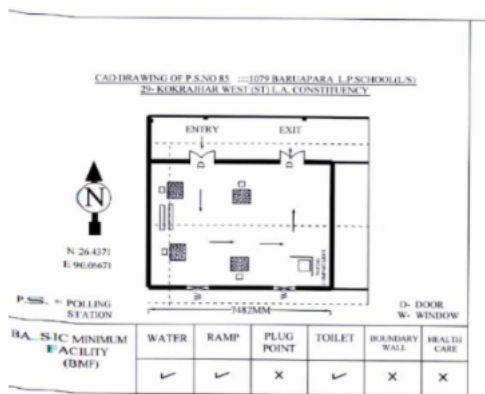

নিৰ্বাচক পঞ্জীয়ন বিষয়াৰ স্বাক্ষৰ

Nazri Naksha

Google Map View

Polling Station Building Front View

ভোটগ্ৰহন কেন্দ্ৰৰ সন্মুখৰ দৃশ্য

Cad View

Key MAP View

1 নাম : জয়প্রকাশ মহেশ্বৰী পিতাৰ নাম: ওংকাৰমাল মহেশ্বৰী ঘৰ নং : ১ বয়স : 67 লিঙ্গ : পুৰুষ	GJP7634562 ফটো উপলব্ধ	2 নাম : বিজয়া মহেশ্বৰী স্বামীৰ নাম: জয়প্রকাশ ঘৰ নং : ১ বয়স : 62 লিঙ্গ : মহিলা	GJP7634573 ফটো উপলব্ধ	3 নাম : খাত মহেশ্বৰী পিতাৰ নাম: জয়প্রকাশ ঘৰ নং : ১ বয়স : 42 লিঙ্গ : পুৰুষ	GJP7634584 ফটো উপলব্ধ
4 নাম : বৰ্ষা মহেশ্বৰী পিতাৰ নাম: জয়প্রকাশ ঘৰ নং : ১ বয়স : 40 লিঙ্গ : পুৰুষ	GJP7634595 ফটো উপলব্ধ	5 নাম : শীতল ৰাথী মহেশ্বৰী পিতাৰ নাম: জয়প্রকাশ ঘৰ নং : ১ বয়স : 38 লিঙ্গ : পুৰুষ	GJP7634608 ফটো উপলব্ধ	6 নাম : বসন্ত ৰথী মহেশ্বৰী পিতাৰ নাম: জয়প্রকাশ ৰথী মহেশ্বৰী ঘৰ নং : ১ বয়স : 33 লিঙ্গ : পুৰুষ	GJP7645445 ফটো উপলব্ধ
7 নাম : বিশাল মহেশ্বৰী পিতাৰ নাম: ওমপ্রকাশ মহেশ্বৰী ঘৰ নং : ১ বয়স : 30 লিঙ্গ : পুৰুষ	GJP7645252 ফটো উপলব্ধ	8 নাম : নিৰো বালা বৰ্মন স্বামীৰ নাম: মনভোলা ঘৰ নং : ৩ বয়স : 65 লিঙ্গ : মহিলা	GJP7634619 ফটো উপলব্ধ	9 নাম : সঞ্জিত বৰ্মন পিতাৰ নাম: নিৰোবালা ৰায় ঘৰ নং : 3 বয়স : 29 লিঙ্গ : পুৰুষ	GJP0104299 ফটো উপলব্ধ
10 নাম : ধানী টুড স্বামীৰ নাম: ৰীমপ্রসাদ ঘৰ নং : 8 বয়স : 50 লিঙ্গ : মহিলা	GJP7634631 ফটো উপলব্ধ	11 নাম : সুমিতাৰা মাৰ্ভি স্বামীৰ নাম: বাবুৰসিং সৰেন ঘৰ নং : 8 বয়স : 29 লিঙ্গ : মহিলা	GJP1194182 ফটো উপলব্ধ	12 নাম : মৰমী খাতুন স্বামীৰ নাম: আলীপুদ্দীন সেখ ঘৰ নং : 8 বয়স : 22 লিঙ্গ : মহিলা	GJP1244359 ফটো উপলব্ধ
13 নাম : মেৰি বেচৰা স্বামীৰ নাম: বাবুলাল ঘৰ নং : ৫ বয়স : 60 লিঙ্গ : মহিলা	GJP7634653 ফটো উপলব্ধ	14 নাম : মিলিয়ন সৰেন পিতাৰ নাম: বাবুলাল ঘৰ নং : ৫ বয়স : 38 লিঙ্গ : পুৰুষ	GJP7634664 ফটো উপলব্ধ	15 নাম : বিথেন পাহান পিতাৰ নাম: বিথেন পাহান ঘৰ নং : 5 বয়স : 21 লিঙ্গ : পুৰুষ	EEG0019653 ফটো উপলব্ধ
S 16 নাম : দিপক ৰায় পিতাৰ নাম: দেৱেনন্দন ঘৰ নং : ৬ বয়স : 52 লিঙ্গ : পুৰুষ	GJP7634675 ফটো উপলব্ধ	S 17 নাম : শুনৰায় স্বামীৰ নাম: দিপক ঘৰ নং : ৬ বয়স : 46 লিঙ্গ : মহিলা	GJP7634686 ফটো উপলব্ধ	18 নাম : জিতলাল চৌধুৰী পিতাৰ নাম: ভগু লাল ঘৰ নং : ৬ক বয়স : 52 লিঙ্গ : পুৰুষ	GJP7634697 ফটো উপলব্ধ
19 নাম : কিৰন চৌধুৰী স্বামীৰ নাম: জিতলাল ঘৰ নং : ৬ক বয়স : 42 লিঙ্গ : মহিলা	GJP7634700 ফটো উপলব্ধ	20 নাম : লাহো হেমব্রম স্বামীৰ নাম: সুফল ঘৰ নং : ৭ বয়স : 80 লিঙ্গ : মহিলা	GJP7634711 ফটো উপলব্ধ	21 নাম : আৰতি টুড স্বামীৰ নাম: য়ৌছেফ শৰেন ঘৰ নং : ৭ বয়স : 40 লিঙ্গ : মহিলা	GJP7634733 ফটো উপলব্ধ
22 নাম : দিলীপ সৰেন পিতাৰ নাম: সুফল ঘৰ নং : ৭ক বয়স : 46 লিঙ্গ : পুৰুষ	GJP7634744 ফটো উপলব্ধ	23 নাম : সৰোজিনী মূৰ্মু স্বামীৰ নাম: দিলীপ ঘৰ নং : ৭ক বয়স : 41 লিঙ্গ : মহিলা	GJP7634755 ফটো উপলব্ধ	24 নাম : মঃ আলোম সেখ পিতাৰ নাম: মঃ ছাপিয়ল সেখ ঘৰ নং : 8 বয়স : 20 লিঙ্গ : পুৰুষ	EEG0125062 ফটো উপলব্ধ
25 নাম : তাৰাভানু বিবি স্বামীৰ নাম: ছাপিয়ল সেখ ঘৰ নং : ৮ক বয়স : 38 লিঙ্গ : মহিলা	GJP7634799 ফটো উপলব্ধ	26 নাম : আলিপুদ্দীন সেখ পিতাৰ নাম: দেলদাৰ সেখ ঘৰ নং : ৮ক বয়স : 33 লিঙ্গ : পুৰুষ	GJP0166116 ফটো উপলব্ধ	27 নাম : ছফিয়া বিবি স্বামীৰ নাম: দেলদাৰ ঘৰ নং : ৮ক বয়স : 65 লিঙ্গ : মহিলা	GJP7634777 ফটো উপলব্ধ
28 নাম : জবেদা বিবি স্বামীৰ নাম: নুৰ ইছলাম সেখ ঘৰ নং : ৯ বয়স : 55 লিঙ্গ : মহিলা	GJP7634813 ফটো উপলব্ধ	29 নাম : জয়নাল আবেদ্দিন সেখ পিতাৰ নাম: নুৰ ইছলাম সেখ ঘৰ নং : ৯ বয়স : 36 লিঙ্গ : পুৰুষ	GJP7634824 ফটো উপলব্ধ	30 নাম : আছমা বিবি স্বামীৰ নাম: জয়নাল আবেদ্দিন সেখ ঘৰ নং : ৯ বয়স : 29 লিঙ্গ : মহিলা	GJP0321596 ফটো উপলব্ধ