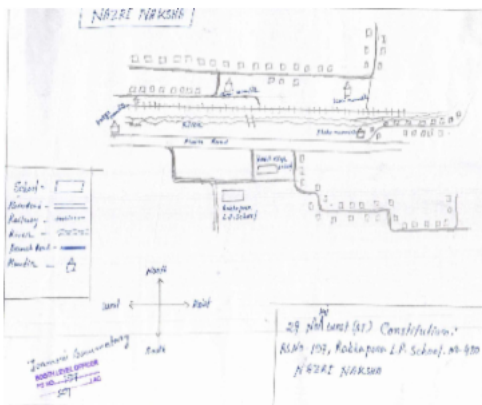

নিৰ্বাচক পঞ্জীয়ন বিষয়াৰ স্বাক্ষৰ

Nazri Naksha

Google Map View

Polling Station Building Front View

ভোটগ্ৰহন কেন্দ্ৰৰ সন্মুখৰ দৃশ্য

Cad View

Key MAP View

<p>1 নাম : মনজু বায়ান স্বামীৰ নাম : চিত্তৰঞ্জন বায়ান ঘৰ নং : 00 বয়স : 66 লিঙ্গ : মহিলা</p> <p>CBJ3738134</p> <p>ফটো উপলব্ধ</p>	<p>2 নাম : মণি ৰায় স্বামীৰ নাম : হাৰাধন পাল ঘৰ নং : 00 বয়স : 43 লিঙ্গ : মহিলা</p> <p>GJP0338129</p> <p>ফটো উপলব্ধ</p>	<p>3 নাম : নবজিত শীল শৰ্মা পিতাৰ নাম : সুধাংশু শীল শৰ্মা ঘৰ নং : 0 বয়স : 30 লিঙ্গ : পুৰুষ</p> <p>GJP0552448</p> <p>ফটো উপলব্ধ</p>
<p>4 নাম : লুধীৰ দেবনাথ পিতাৰ নাম : মউৰা চন্দ্ৰ দেবনাথ ঘৰ নং : 01 বয়স : 75 লিঙ্গ : পুৰুষ</p> <p>GJP0580316</p> <p>ফটো উপলব্ধ</p>	<p>5 নাম : থমাছ বসুমতাৰী পিতাৰ নাম : শীৰীল বসুমতাৰী ঘৰ নং : 1 বয়স : 53 লিঙ্গ : পুৰুষ</p> <p>GJP1234202</p> <p>ফটো উপলব্ধ</p>	<p>6 নাম : সীমাবালা নাথ স্বামীৰ নাম : লুধীৰ দেবনাথ ঘৰ নং : 01 বয়স : 51 লিঙ্গ : মহিলা</p> <p>GJP0580787</p> <p>ফটো উপলব্ধ</p>
<p>7 নাম : দীপক দেবনাথ পিতাৰ নাম : বিধুভূষণ ঘৰ নং : 1 বয়স : 48 লিঙ্গ : পুৰুষ</p> <p>GJP1664762</p> <p>ফটো উপলব্ধ</p>	<p>8 নাম : সুবলা বালা দেবী স্বামীৰ নাম : কৈলাস চন্দ্ৰ নাথ ঘৰ নং : 1 বয়স : 48 লিঙ্গ : মহিলা</p> <p>DBG0008707</p> <p>ফটো উপলব্ধ</p>	<p>9 নাম : পুতুলী দেবনাথ স্বামীৰ নাম : দীপক ঘৰ নং : 1 বয়স : 45 লিঙ্গ : মহিলা</p> <p>GJP1664773</p> <p>ফটো উপলব্ধ</p>
<p>10 নাম : নিৰঞ্জন নাথ পিতাৰ নাম : জীতেন নাথ ঘৰ নং : 01 বয়স : 37 লিঙ্গ : পুৰুষ</p> <p>GJP0581157</p> <p>ফটো উপলব্ধ</p>	<p>11 নাম : প্ৰফুল্ল বৰ্মন পিতাৰ নাম : প্ৰকাশ বৰ্মন ঘৰ নং : 1 বয়স : 34 লিঙ্গ : পুৰুষ</p> <p>GJP0012852</p> <p>ফটো উপলব্ধ</p>	<p>#2 12 নাম : দুৰ্গা শীল শৰ্মা স্বামীৰ নাম : প্ৰসেনজিৎ শীল শৰ্মা ঘৰ নং : 1 কু বয়স : 30 লিঙ্গ : মহিলা</p> <p>GNK0032888</p> <p>ফটো উপলব্ধ</p>
<p>13 নাম : পৰবী বসুমতাৰী স্বামীৰ নাম : থমাস বসুমতাৰী ঘৰ নং : 01 বয়স : 33 লিঙ্গ : মহিলা</p> <p>GJP2097004</p> <p>ফটো উপলব্ধ</p>	<p>14 নাম : ৰামা নাথ স্বামীৰ নাম : মনোজ কুমাৰ নাথ ঘৰ নং : 1 বয়স : 32 লিঙ্গ : মহিলা</p> <p>GJP0468587</p> <p>ফটো উপলব্ধ</p>	<p>15 নাম : বেলা বৰ্মন স্বামীৰ নাম : প্ৰফুল্ল বৰ্মন ঘৰ নং : 1 বয়স : 31 লিঙ্গ : মহিলা</p> <p>GJP0012853</p> <p>ফটো উপলব্ধ</p>
<p>16 নাম : মনোজ কুমাৰ নাথ পিতাৰ নাম : লুধিৰ নাথ ঘৰ নং : 1 বয়স : 31 লিঙ্গ : পুৰুষ</p> <p>GJP0468553</p> <p>ফটো উপলব্ধ</p>	<p>17 নাম : ৰঞ্জিত শীল শৰ্মা পিতাৰ নাম : সুধাংশু শীল শৰ্মা ঘৰ নং : 1 বয়স : 31 লিঙ্গ : পুৰুষ</p> <p>HHK0222810</p> <p>ফটো উপলব্ধ</p>	<p>18 নাম : কনোজ নাথ পিতাৰ নাম : লুধিৰ নাথ ঘৰ নং : 1 বয়স : 30 লিঙ্গ : পুৰুষ</p> <p>GJP0468561</p> <p>ফটো উপলব্ধ</p>
<p>19 নাম : পংকজ দেবনাথ পিতাৰ নাম : দীপক দেবনাথ ঘৰ নং : 1 বয়স : 28 লিঙ্গ : পুৰুষ</p> <p>EEG0081943</p> <p>ফটো উপলব্ধ</p>	<p>20 নাম : তপন দেবনাথ পিতাৰ নাম : দীপক দেবনাথ ঘৰ নং : 1 বয়স : 26 লিঙ্গ : পুৰুষ</p> <p>EEG0081935</p> <p>ফটো উপলব্ধ</p>	<p>21 নাম : ৰূপি শীল শৰ্মা স্বামীৰ নাম : নবজিত শীল শৰ্মা ঘৰ নং : 1 বয়স : 23 লিঙ্গ : মহিলা</p> <p>GJP0593582</p> <p>ফটো উপলব্ধ</p>
<p>22 নাম : হিমালী শীল শৰ্মা স্বামীৰ নাম : ৰঞ্জিত শীল শৰ্মা ঘৰ নং : 1 বয়স : 23 লিঙ্গ : মহিলা</p> <p>GJP1152156</p> <p>ফটো উপলব্ধ</p>	<p>23 নাম : বৰ্ণা নাথ পিতাৰ নাম : নিৰঞ্জন নাথ ঘৰ নং : 1 কু বয়স : 36 লিঙ্গ : মহিলা</p> <p>GJP0551333</p> <p>ফটো উপলব্ধ</p>	<p>24 নাম : হৰেন নাথ পিতাৰ নাম : পুনো চন্দ্ৰ নাথ ঘৰ নং : 2 বয়স : 65 লিঙ্গ : পুৰুষ</p> <p>GJP1664808</p> <p>ফটো উপলব্ধ</p>
<p>25 নাম : মুনেশ্বৰ নাথ মাতৃৰ নাম : নিন্দেশ্বৰী ঘৰ নং : 2 বয়স : 60 লিঙ্গ : পুৰুষ</p> <p>GJP1664820</p> <p>ফটো উপলব্ধ</p>	<p>26 নাম : যোশো নাথ স্বামীৰ নাম : মুনেশ্বৰ ঘৰ নং : 2 বয়স : 55 লিঙ্গ : মহিলা</p> <p>GJP1664831</p> <p>ফটো উপলব্ধ</p>	<p>27 নাম : বানেশ্বৰী দেবী মাতৃৰ নাম : নিন্দেশ্বৰী ঘৰ নং : 2 বয়স : 50 লিঙ্গ : মহিলা</p> <p>GJP1664842</p> <p>ফটো উপলব্ধ</p>
<p>28 নাম : সন্ধ্যা দেবী স্বামীৰ নাম : হৰেন ঘৰ নং : 2 বয়স : 50 লিঙ্গ : মহিলা</p> <p>GJP1664819</p> <p>ফটো উপলব্ধ</p>	<p>29 নাম : অৰুন নাথ পিতাৰ নাম : হৰেন নাথ ঘৰ নং : 2 বয়স : 21 লিঙ্গ : পুৰুষ</p> <p>EEG0013110</p> <p>ফটো উপলব্ধ</p>	<p>30 নাম : অঞ্জলী দে স্বামীৰ নাম : শঙ্কৰ ঘৰ নং : 3 বয়স : 55 লিঙ্গ : মহিলা</p> <p>GJP1664886</p> <p>ফটো উপলব্ধ</p>