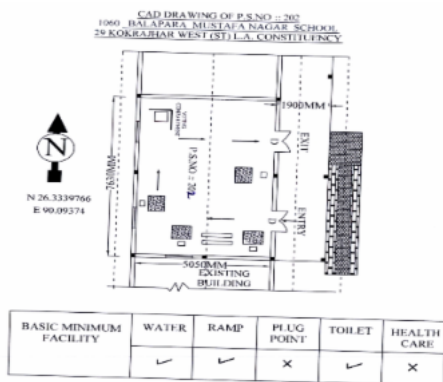

নিৰ্বাচক পঞ্জীয়ন বিষয়াৰ স্বাক্ষৰ

Nazri Naksha

Google Map View

Polling Station Building Front View

ভোটগ্ৰহন কেন্দ্ৰৰ সন্মুখৰ দৃশ্য

Cad View

Key MAP View

<p>1 নাম : মনজু বায়ান স্বামীৰ নাম : চিত্তৰঞ্জন বায়ান ঘৰ নং : 00 বয়স : 66 লিঙ্গ : মহিলা</p> <p>CBJ3738134</p> <p>ফটো উপলব্ধ</p>	<p>2 নাম : মণি ৰায় স্বামীৰ নাম : হাৰাধন পাল ঘৰ নং : 00 বয়স : 43 লিঙ্গ : মহিলা</p> <p>GJP0338129</p> <p>ফটো উপলব্ধ</p>	<p>3 নাম : নবজিত শীল শৰ্মা পিতাৰ নাম : সুধাংশু শীল শৰ্মা ঘৰ নং : 0 বয়স : 30 লিঙ্গ : পুৰুষ</p> <p>GJP0552448</p> <p>ফটো উপলব্ধ</p>
<p>4 নাম : লুধীৰ দেবনাথ পিতাৰ নাম : মউৰা চন্দ্ৰ দেবনাথ ঘৰ নং : 01 বয়স : 75 লিঙ্গ : পুৰুষ</p> <p>GJP0580316</p> <p>ফটো উপলব্ধ</p>	<p>5 নাম : থমাছ বসুমতাৰী পিতাৰ নাম : শীৰীল বসুমতাৰী ঘৰ নং : 1 বয়স : 53 লিঙ্গ : পুৰুষ</p> <p>GJP1234202</p> <p>ফটো উপলব্ধ</p>	<p>6 নাম : সীমাবালা নাথ স্বামীৰ নাম : লুধীৰ দেবনাথ ঘৰ নং : 01 বয়স : 51 লিঙ্গ : মহিলা</p> <p>GJP0580787</p> <p>ফটো উপলব্ধ</p>
<p>7 নাম : দীপক দেবনাথ পিতাৰ নাম : বিধুভূষণ ঘৰ নং : 1 বয়স : 48 লিঙ্গ : পুৰুষ</p> <p>GJP1664762</p> <p>ফটো উপলব্ধ</p>	<p>8 নাম : সুবলা বালা দেবী স্বামীৰ নাম : কৈলাস চন্দ্ৰ নাথ ঘৰ নং : 1 বয়স : 48 লিঙ্গ : মহিলা</p> <p>DBG0008707</p> <p>ফটো উপলব্ধ</p>	<p>9 নাম : পুতুলী দেবনাথ স্বামীৰ নাম : দীপক ঘৰ নং : 1 বয়স : 45 লিঙ্গ : মহিলা</p> <p>GJP1664773</p> <p>ফটো উপলব্ধ</p>
<p>10 নাম : নিৰঞ্জন নাথ পিতাৰ নাম : জীতেন নাথ ঘৰ নং : 01 বয়স : 37 লিঙ্গ : পুৰুষ</p> <p>GJP0581157</p> <p>ফটো উপলব্ধ</p>	<p>11 নাম : প্ৰফুল্ল বৰ্মন পিতাৰ নাম : প্ৰকাশ বৰ্মন ঘৰ নং : 1 বয়স : 34 লিঙ্গ : পুৰুষ</p> <p>GJP0012852</p> <p>ফটো উপলব্ধ</p>	<p>#2 12 নাম : দুৰ্গা শীল শৰ্মা স্বামীৰ নাম : প্ৰসেনজিৎ শীল শৰ্মা ঘৰ নং : 1 কু বয়স : 30 লিঙ্গ : মহিলা</p> <p>GNK0032888</p> <p>ফটো উপলব্ধ</p>
<p>13 নাম : পৰবী বসুমতাৰী স্বামীৰ নাম : থমাস বসুমতাৰী ঘৰ নং : 01 বয়স : 33 লিঙ্গ : মহিলা</p> <p>GJP2097004</p> <p>ফটো উপলব্ধ</p>	<p>14 নাম : ৰামা নাথ স্বামীৰ নাম : মনোজ কুমাৰ নাথ ঘৰ নং : 1 বয়স : 32 লিঙ্গ : মহিলা</p> <p>GJP0468587</p> <p>ফটো উপলব্ধ</p>	<p>15 নাম : বেলা বৰ্মন স্বামীৰ নাম : প্ৰফুল্ল বৰ্মন ঘৰ নং : 1 বয়স : 31 লিঙ্গ : মহিলা</p> <p>GJP0012853</p> <p>ফটো উপলব্ধ</p>
<p>16 নাম : মনোজ কুমাৰ নাথ পিতাৰ নাম : লুধিৰ নাথ ঘৰ নং : 1 বয়স : 31 লিঙ্গ : পুৰুষ</p> <p>GJP0468553</p> <p>ফটো উপলব্ধ</p>	<p>17 নাম : ৰঞ্জিত শীল শৰ্মা পিতাৰ নাম : সুধাংশু শীল শৰ্মা ঘৰ নং : 1 বয়স : 31 লিঙ্গ : পুৰুষ</p> <p>HHK0222810</p> <p>ফটো উপলব্ধ</p>	<p>18 নাম : কনোজ নাথ পিতাৰ নাম : লুধিৰ নাথ ঘৰ নং : 1 বয়স : 30 লিঙ্গ : পুৰুষ</p> <p>GJP0468561</p> <p>ফটো উপলব্ধ</p>
<p>19 নাম : পংকজ দেবনাথ পিতাৰ নাম : দীপক দেবনাথ ঘৰ নং : 1 বয়স : 28 লিঙ্গ : পুৰুষ</p> <p>EEG0081943</p> <p>ফটো উপলব্ধ</p>	<p>20 নাম : তপন দেবনাথ পিতাৰ নাম : দীপক দেবনাথ ঘৰ নং : 1 বয়স : 26 লিঙ্গ : পুৰুষ</p> <p>EEG0081935</p> <p>ফটো উপলব্ধ</p>	<p>21 নাম : ৰূপি শীল শৰ্মা স্বামীৰ নাম : নবজিত শীল শৰ্মা ঘৰ নং : 1 বয়স : 23 লিঙ্গ : মহিলা</p> <p>GJP0593582</p> <p>ফটো উপলব্ধ</p>
<p>22 নাম : হিমালী শীল শৰ্মা স্বামীৰ নাম : ৰঞ্জিত শীল শৰ্মা ঘৰ নং : 1 বয়স : 23 লিঙ্গ : মহিলা</p> <p>GJP1152156</p> <p>ফটো উপলব্ধ</p>	<p>23 নাম : বৰ্ণা নাথ পিতাৰ নাম : নিৰঞ্জন নাথ ঘৰ নং : 1 কু বয়স : 36 লিঙ্গ : মহিলা</p> <p>GJP0551333</p> <p>ফটো উপলব্ধ</p>	<p>24 নাম : হৰেন নাথ পিতাৰ নাম : পুনো চন্দ্ৰ নাথ ঘৰ নং : 2 বয়স : 65 লিঙ্গ : পুৰুষ</p> <p>GJP1664808</p> <p>ফটো উপলব্ধ</p>
<p>25 নাম : মুনেশ্বৰ নাথ মাতৃৰ নাম : নিন্দেশ্বৰী ঘৰ নং : 2 বয়স : 60 লিঙ্গ : পুৰুষ</p> <p>GJP1664820</p> <p>ফটো উপলব্ধ</p>	<p>26 নাম : যোশো নাথ স্বামীৰ নাম : মুনেশ্বৰ ঘৰ নং : 2 বয়স : 55 লিঙ্গ : মহিলা</p> <p>GJP1664831</p> <p>ফটো উপলব্ধ</p>	<p>27 নাম : বানেশ্বৰী দেবী মাতৃৰ নাম : নিন্দেশ্বৰী ঘৰ নং : 2 বয়স : 50 লিঙ্গ : মহিলা</p> <p>GJP1664842</p> <p>ফটো উপলব্ধ</p>
<p>28 নাম : সন্ধ্যা দেবী স্বামীৰ নাম : হৰেন ঘৰ নং : 2 বয়স : 50 লিঙ্গ : মহিলা</p> <p>GJP1664819</p> <p>ফটো উপলব্ধ</p>	<p>29 নাম : অৰুন নাথ পিতাৰ নাম : হৰেন নাথ ঘৰ নং : 2 বয়স : 21 লিঙ্গ : পুৰুষ</p> <p>EEG0013110</p> <p>ফটো উপলব্ধ</p>	<p>30 নাম : অঞ্জলী দে স্বামীৰ নাম : শঙ্কৰ ঘৰ নং : 3 বয়স : 55 লিঙ্গ : মহিলা</p> <p>GJP1664886</p> <p>ফটো উপলব্ধ</p>