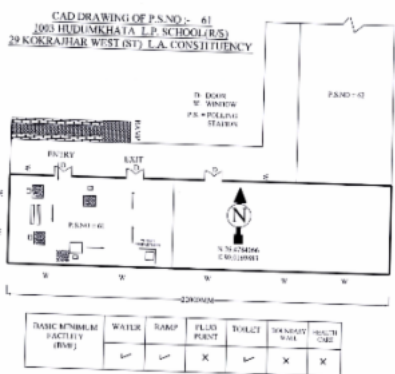

নিৰ্বাচক পঞ্জীয়ন বিষয়াৰ স্বাক্ষৰ

Nazri Naksha

Google Map View

Polling Station Building Front View

ভোটগ্ৰহন কেন্দ্ৰৰ সন্মুখৰ দৃশ্য

Cad View

Key MAP View

1 নাম : মাম্পি ধৰ স্বামীৰ নাম: আনন্দ ধৰ ঘৰ নং : 5 বয়স : 34 লিঙ্গ : মহিলা	GJP0378943 ফটো উপলব্ধ	2 নাম : মৌমিতা দাস পিতাৰ নাম: বিমল দাস ঘৰ নং : 10 গ বয়স : 23 লিঙ্গ : মহিলা	EEG0036699 ফটো উপলব্ধ	3 নাম : মান্টি সৰকাৰ স্বামীৰ নাম: তপন সৰকাৰ ঘৰ নং : 3 বয়স : 35 লিঙ্গ : মহিলা	GJP0424960 ফটো উপলব্ধ
4 নাম : সৰস্বতী দাস স্বামীৰ নাম: দিপংকৰ ৰায় গুপ্ত ঘৰ নং : 41 বয়স : 31 লিঙ্গ : মহিলা	EEG0037960 ফটো উপলব্ধ	5 নাম : দীপা দেবনাথ পিতাৰ নাম: ভবানী দেবনাথ ঘৰ নং : 69 বয়স : 33 লিঙ্গ : মহিলা	IKL1619899 ফটো উপলব্ধ	6 নাম : সন্ধ্যা ব্ৰহ্ম স্বামীৰ নাম: ব্ৰজেন ব্ৰহ্ম ঘৰ নং : 85 বয়স : 35 লিঙ্গ : মহিলা	GJP0358408 ফটো উপলব্ধ
# 7 নাম : সুমন চন্দ্ৰ দেবনাথ পিতাৰ নাম: শক্তি চন্দ্ৰ দেবনাথ ঘৰ নং : 151 বয়স : 20 লিঙ্গ : পুৰুষ	EEG0074310 ফটো উপলব্ধ	# 8 নাম : জুমন চন্দ্ৰ দেবনাথ পিতাৰ নাম: শক্তি চন্দ্ৰ দেবনাথ ঘৰ নং : 151 বয়স : 20 লিঙ্গ : পুৰুষ	EEG0074344 ফটো উপলব্ধ	9 নাম : অলকেশ চন্দ্ৰ নাথ পিতাৰ নাম: বিকাশ চন্দ্ৰ নাথ ঘৰ নং : 90 বয়স : 24 লিঙ্গ : পুৰুষ	GJP0550038 ফটো উপলব্ধ
# 10 নাম : মালতী মণ্ডল স্বামীৰ নাম: মিঠুন মণ্ডল ঘৰ নং : 192 বয়স : 35 লিঙ্গ : মহিলা	GJP0602417 ফটো উপলব্ধ	11 নাম : উৎপল নাথ পিতাৰ নাম: ৰবিন নাথ ঘৰ নং : 94 বয়স : 22 লিঙ্গ : পুৰুষ	EEG0026831 ফটো উপলব্ধ	12 নাম : ৰোন্দিশ বড়ো পিতাৰ নাম: পাৰেশ বড়ো ঘৰ নং : 116 বয়স : 27 লিঙ্গ : পুৰুষ	GJP0357889 ফটো উপলব্ধ
13 নাম : সজিত ব্ৰহ্ম পিতাৰ নাম: মনোজ ব্ৰহ্ম ঘৰ নং : 116 বয়স : 21 লিঙ্গ : পুৰুষ	EEG0065896 ফটো উপলব্ধ	14 নাম : প্ৰেমিকা ব্ৰহ্ম স্বামীৰ নাম: দেহাসাত ব্ৰহ্ম ঘৰ নং : 132 বয়স : 40 লিঙ্গ : মহিলা	GJP0289033 ফটো উপলব্ধ	15 নাম : সানচুমা ব্ৰহ্ম পিতাৰ নাম: ৰামপাল ব্ৰহ্ম ঘৰ নং : 132 বয়স : 25 লিঙ্গ : পুৰুষ	GJP0363754 ফটো উপলব্ধ
16 নাম : টেংগৰাজ ব্ৰহ্ম পিতাৰ নাম: মুকেশ ব্ৰহ্ম ঘৰ নং : 138 বয়স : 33 লিঙ্গ : পুৰুষ	GJP1670071 ফটো উপলব্ধ	# 17 নাম : অজয় পনিকা পিতাৰ নাম: মনা পানিকা ঘৰ নং : 239 বয়স : 27 লিঙ্গ : পুৰুষ	GJP0280412 ফটো উপলব্ধ	18 নাম : সাবিত্ৰী ব্ৰহ্ম স্বামীৰ নাম: বুদ্ৰেশ্বৰ ঘৰ নং : 188 বয়স : 82 লিঙ্গ : মহিলা	GJP1670457 ফটো উপলব্ধ
19 নাম : বুল বুলি নাথ স্বামীৰ নাম: মংলু ঘৰ নং : 188 বয়স : 62 লিঙ্গ : মহিলা	GJP1670480 ফটো উপলব্ধ	E 20 নাম : মঙ্গলেশ্বৰ নাথ পিতাৰ নাম: ৰামসুন্দৰ ঘৰ নং : 188 বয়স : 57 লিঙ্গ : পুৰুষ	GJP1670491 ফটো উপলব্ধ	21 নাম : মহেশ্বৰ ব্ৰহ্ম পিতাৰ নাম: বানেশ্বৰ ঘৰ নং : 188 বয়স : 53 লিঙ্গ : পুৰুষ	GJP1670468 ফটো উপলব্ধ
22 নাম : ৰঞ্জুবালা ব্ৰহ্ম স্বামীৰ নাম: মহেশ্বৰ ঘৰ নং : 50 বয়স : 50 লিঙ্গ : মহিলা	GJP1670479 ফটো উপলব্ধ	23 নাম : কমল ব্ৰহ্ম পিতাৰ নাম: মহেশ্বৰ ব্ৰহ্ম ঘৰ নং : 188 বয়স : 30 লিঙ্গ : পুৰুষ	GJP0038646 ফটো উপলব্ধ	E 24 নাম : দনেন ব্ৰহ্ম পিতাৰ নাম: গয়াৰাম ব্ৰহ্ম ঘৰ নং : 188 বয়স : 55 লিঙ্গ : পুৰুষ	GJP1670571 ফটো উপলব্ধ
25 নাম : পৰমা ব্ৰহ্ম পিতাৰ নাম: গয়াৰাম ব্ৰহ্ম ঘৰ নং : 188 বয়স : 49 লিঙ্গ : মহিলা	GJP1670537 ফটো উপলব্ধ	26 নাম : কনেন ব্ৰহ্ম পিতাৰ নাম: গয়াৰাম ঘৰ নং : 188 বয়স : 48 লিঙ্গ : পুৰুষ	GJP1670548 ফটো উপলব্ধ	27 নাম : সবিতা ব্ৰহ্ম স্বামীৰ নাম: কনেন ঘৰ নং : 188 বয়স : 40 লিঙ্গ : মহিলা	GJP1670559 ফটো উপলব্ধ
E 28 নাম : ৰাজেশ ব্ৰহ্ম পিতাৰ নাম: গয়াৰাম ঘৰ নং : 188 বয়স : 38 লিঙ্গ : পুৰুষ	GJP1670560 ফটো উপলব্ধ	29 নাম : ৰাজু ব্ৰহ্ম পিতাৰ নাম: গয়াৰাম ঘৰ নং : 188 বয়স : 38 লিঙ্গ : পুৰুষ	GJP1670582 ফটো উপলব্ধ	30 নাম : মিজিং ব্ৰহ্ম স্বামীৰ নাম: ৰাজু ব্ৰহ্ম ঘৰ নং : 188 বয়স : 36 লিঙ্গ : মহিলা	GJP0038927 ফটো উপলব্ধ