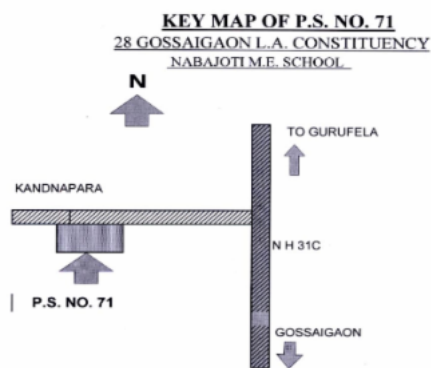

নিৰ্বাচক পঞ্জীয়ন বিষয়াৰ স্বাক্ষৰ

Nazri Naksha

Google Map View

Polling Station Building Front View

ভোটগ্ৰহন কেন্দ্ৰৰ সন্মুখৰ দৃশ্য

Cad View

Key MAP View

1 নাম : মাম্পি ধৰ স্বামীৰ নাম: আনন্দ ধৰ ঘৰ নং : 5 বয়স : 34 লিঙ্গ : মহিলা	GJP0378943 ফটো উপলব্ধ	2 নাম : মৌমিতা দাস পিতাৰ নাম: বিমল দাস ঘৰ নং : 10 গ বয়স : 23 লিঙ্গ : মহিলা	EEG0036699 ফটো উপলব্ধ	3 নাম : মান্টি সৰকাৰ স্বামীৰ নাম: তপন সৰকাৰ ঘৰ নং : 3 বয়স : 35 লিঙ্গ : মহিলা	GJP0424960 ফটো উপলব্ধ
4 নাম : সৰস্বতী দাস স্বামীৰ নাম: দিপংকৰ ৰায় গুপ্ত ঘৰ নং : 41 বয়স : 31 লিঙ্গ : মহিলা	EEG0037960 ফটো উপলব্ধ	5 নাম : দীপা দেবনাথ পিতাৰ নাম: ভবানী দেবনাথ ঘৰ নং : 69 বয়স : 33 লিঙ্গ : মহিলা	IKL1619899 ফটো উপলব্ধ	6 নাম : সন্ধ্যা ব্ৰহ্ম স্বামীৰ নাম: ব্ৰজেন ব্ৰহ্ম ঘৰ নং : 85 বয়স : 35 লিঙ্গ : মহিলা	GJP0358408 ফটো উপলব্ধ
# 7 নাম : সুমন চন্দ্ৰ দেবনাথ পিতাৰ নাম: শক্তি চন্দ্ৰ দেবনাথ ঘৰ নং : 151 বয়স : 20 লিঙ্গ : পুৰুষ	EEG0074310 ফটো উপলব্ধ	# 8 নাম : জুমন চন্দ্ৰ দেবনাথ পিতাৰ নাম: শক্তি চন্দ্ৰ দেবনাথ ঘৰ নং : 151 বয়স : 20 লিঙ্গ : পুৰুষ	EEG0074344 ফটো উপলব্ধ	9 নাম : অলকেশ চন্দ্ৰ নাথ পিতাৰ নাম: বিকাশ চন্দ্ৰ নাথ ঘৰ নং : 90 বয়স : 24 লিঙ্গ : পুৰুষ	GJP0550038 ফটো উপলব্ধ
# 10 নাম : মালতী মণ্ডল স্বামীৰ নাম: মিঠুন মণ্ডল ঘৰ নং : 192 বয়স : 35 লিঙ্গ : মহিলা	GJP0602417 ফটো উপলব্ধ	11 নাম : উৎপল নাথ পিতাৰ নাম: ৰবিন নাথ ঘৰ নং : 94 বয়স : 22 লিঙ্গ : পুৰুষ	EEG0026831 ফটো উপলব্ধ	12 নাম : ৰোন্দিশ বড়ো পিতাৰ নাম: পাৰেশ বড়ো ঘৰ নং : 116 বয়স : 27 লিঙ্গ : পুৰুষ	GJP0357889 ফটো উপলব্ধ
13 নাম : সজিত ব্ৰহ্ম পিতাৰ নাম: মনোজ ব্ৰহ্ম ঘৰ নং : 116 বয়স : 21 লিঙ্গ : পুৰুষ	EEG0065896 ফটো উপলব্ধ	14 নাম : প্ৰেমিকা ব্ৰহ্ম স্বামীৰ নাম: দেহাসাত ব্ৰহ্ম ঘৰ নং : 132 বয়স : 40 লিঙ্গ : মহিলা	GJP0289033 ফটো উপলব্ধ	15 নাম : সানচুমা ব্ৰহ্ম পিতাৰ নাম: ৰামপাল ব্ৰহ্ম ঘৰ নং : 132 বয়স : 25 লিঙ্গ : পুৰুষ	GJP0363754 ফটো উপলব্ধ
16 নাম : টেংগৰাজ ব্ৰহ্ম পিতাৰ নাম: মুকেশ ব্ৰহ্ম ঘৰ নং : 138 বয়স : 33 লিঙ্গ : পুৰুষ	GJP1670071 ফটো উপলব্ধ	# 17 নাম : অজয় পনিকা পিতাৰ নাম: মনা পানিকা ঘৰ নং : 239 বয়স : 27 লিঙ্গ : পুৰুষ	GJP0280412 ফটো উপলব্ধ	18 নাম : সাবিত্ৰী ব্ৰহ্ম স্বামীৰ নাম: বুদ্ৰেশ্বৰ ঘৰ নং : 188 বয়স : 82 লিঙ্গ : মহিলা	GJP1670457 ফটো উপলব্ধ
19 নাম : বুল বুলি নাথ স্বামীৰ নাম: মংলু ঘৰ নং : 188 বয়স : 62 লিঙ্গ : মহিলা	GJP1670480 ফটো উপলব্ধ	E 20 নাম : মঙ্গলেশ্বৰ নাথ পিতাৰ নাম: ৰামসুন্দৰ ঘৰ নং : 188 বয়স : 57 লিঙ্গ : পুৰুষ	GJP1670491 ফটো উপলব্ধ	21 নাম : মহেশ্বৰ ব্ৰহ্ম পিতাৰ নাম: বানেশ্বৰ ঘৰ নং : 188 বয়স : 53 লিঙ্গ : পুৰুষ	GJP1670468 ফটো উপলব্ধ
22 নাম : ৰঞ্জুবালা ব্ৰহ্ম স্বামীৰ নাম: মহেশ্বৰ ঘৰ নং : 50 বয়স : 50 লিঙ্গ : মহিলা	GJP1670479 ফটো উপলব্ধ	23 নাম : কমল ব্ৰহ্ম পিতাৰ নাম: মহেশ্বৰ ব্ৰহ্ম ঘৰ নং : 188 বয়স : 30 লিঙ্গ : পুৰুষ	GJP0038646 ফটো উপলব্ধ	E 24 নাম : দনেন ব্ৰহ্ম পিতাৰ নাম: গয়াৰাম ব্ৰহ্ম ঘৰ নং : 188 বয়স : 55 লিঙ্গ : পুৰুষ	GJP1670571 ফটো উপলব্ধ
25 নাম : পৰমা ব্ৰহ্ম পিতাৰ নাম: গয়াৰাম ব্ৰহ্ম ঘৰ নং : 188 বয়স : 49 লিঙ্গ : মহিলা	GJP1670537 ফটো উপলব্ধ	26 নাম : কনেন ব্ৰহ্ম পিতাৰ নাম: গয়াৰাম ঘৰ নং : 188 বয়স : 48 লিঙ্গ : পুৰুষ	GJP1670548 ফটো উপলব্ধ	27 নাম : সবিতা ব্ৰহ্ম স্বামীৰ নাম: কনেন ঘৰ নং : 188 বয়স : 40 লিঙ্গ : মহিলা	GJP1670559 ফটো উপলব্ধ
E 28 নাম : ৰাজেশ ব্ৰহ্ম পিতাৰ নাম: গয়াৰাম ঘৰ নং : 188 বয়স : 38 লিঙ্গ : পুৰুষ	GJP1670560 ফটো উপলব্ধ	29 নাম : ৰাজু ব্ৰহ্ম পিতাৰ নাম: গয়াৰাম ঘৰ নং : 188 বয়স : 38 লিঙ্গ : পুৰুষ	GJP1670582 ফটো উপলব্ধ	30 নাম : মিজিং ব্ৰহ্ম স্বামীৰ নাম: ৰাজু ব্ৰহ্ম ঘৰ নং : 188 বয়স : 36 লিঙ্গ : মহিলা	GJP0038927 ফটো উপলব্ধ