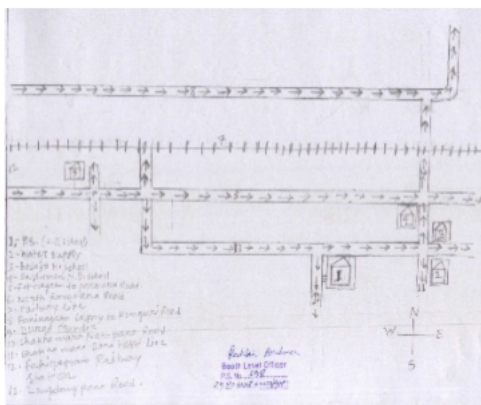

নিৰ্বাচক পঞ্জীয়ন বিষয়াৰ স্বাক্ষৰ

Nazri Naksha

Google Map View

Polling Station Building Front View

ভোটগ্ৰহন কেন্দ্ৰৰ সন্মুখৰ দৃশ্য

Cad View

Key MAP View

1 নাম : মাম্পি ধৰ স্বামীৰ নাম: আনন্দ ধৰ ঘৰ নং : 5 বয়স : 34 লিঙ্গ : মহিলা	GJP0378943 ফটো উপলব্ধ	2 নাম : মৌমিতা দাস পিতাৰ নাম: বিমল দাস ঘৰ নং : 10 গ বয়স : 23 লিঙ্গ : মহিলা	EEG0036699 ফটো উপলব্ধ	3 নাম : মান্টি সৰকাৰ স্বামীৰ নাম: তপন সৰকাৰ ঘৰ নং : 3 বয়স : 35 লিঙ্গ : মহিলা	GJP0424960 ফটো উপলব্ধ
4 নাম : সৰস্বতী দাস স্বামীৰ নাম: দিপংকৰ ৰায় গুপ্ত ঘৰ নং : 41 বয়স : 31 লিঙ্গ : মহিলা	EEG0037960 ফটো উপলব্ধ	5 নাম : দীপা দেবনাথ পিতাৰ নাম: ভবানী দেবনাথ ঘৰ নং : 69 বয়স : 33 লিঙ্গ : মহিলা	IKL1619899 ফটো উপলব্ধ	6 নাম : সন্ধ্যা ব্ৰহ্ম স্বামীৰ নাম: ব্ৰজেন ব্ৰহ্ম ঘৰ নং : 85 বয়স : 35 লিঙ্গ : মহিলা	GJP0358408 ফটো উপলব্ধ
# 7 নাম : সুমন চন্দ্ৰ দেবনাথ পিতাৰ নাম: শক্তি চন্দ্ৰ দেবনাথ ঘৰ নং : 151 বয়স : 20 লিঙ্গ : পুৰুষ	EEG0074310 ফটো উপলব্ধ	# 8 নাম : জুমন চন্দ্ৰ দেবনাথ পিতাৰ নাম: শক্তি চন্দ্ৰ দেবনাথ ঘৰ নং : 151 বয়স : 20 লিঙ্গ : পুৰুষ	EEG0074344 ফটো উপলব্ধ	9 নাম : অলকেশ চন্দ্ৰ নাথ পিতাৰ নাম: বিকাশ চন্দ্ৰ নাথ ঘৰ নং : 90 বয়স : 24 লিঙ্গ : পুৰুষ	GJP0550038 ফটো উপলব্ধ
# 10 নাম : মালতী মণ্ডল স্বামীৰ নাম: মিঠুন মণ্ডল ঘৰ নং : 192 বয়স : 35 লিঙ্গ : মহিলা	GJP0602417 ফটো উপলব্ধ	11 নাম : উৎপল নাথ পিতাৰ নাম: ৰবিন নাথ ঘৰ নং : 94 বয়স : 22 লিঙ্গ : পুৰুষ	EEG0026831 ফটো উপলব্ধ	12 নাম : ৰোন্দিশ বড়ো পিতাৰ নাম: পাৰেশ বড়ো ঘৰ নং : 116 বয়স : 27 লিঙ্গ : পুৰুষ	GJP0357889 ফটো উপলব্ধ
13 নাম : সজিত ব্ৰহ্ম পিতাৰ নাম: মনোজ ব্ৰহ্ম ঘৰ নং : 116 বয়স : 21 লিঙ্গ : পুৰুষ	EEG0065896 ফটো উপলব্ধ	14 নাম : প্ৰেমিকা ব্ৰহ্ম স্বামীৰ নাম: দেহাসাত ব্ৰহ্ম ঘৰ নং : 132 বয়স : 40 লিঙ্গ : মহিলা	GJP0289033 ফটো উপলব্ধ	15 নাম : সানচুমা ব্ৰহ্ম পিতাৰ নাম: ৰামপাল ব্ৰহ্ম ঘৰ নং : 132 বয়স : 25 লিঙ্গ : পুৰুষ	GJP0363754 ফটো উপলব্ধ
16 নাম : টেংগৰাজ ব্ৰহ্ম পিতাৰ নাম: মুকেশ ব্ৰহ্ম ঘৰ নং : 138 বয়স : 33 লিঙ্গ : পুৰুষ	GJP1670071 ফটো উপলব্ধ	# 17 নাম : অজয় পনিকা পিতাৰ নাম: মনা পানিকা ঘৰ নং : 239 বয়স : 27 লিঙ্গ : পুৰুষ	GJP0280412 ফটো উপলব্ধ	18 নাম : সাবিত্ৰী ব্ৰহ্ম স্বামীৰ নাম: বুদ্ৰেশ্বৰ ঘৰ নং : 188 বয়স : 82 লিঙ্গ : মহিলা	GJP1670457 ফটো উপলব্ধ
19 নাম : বুল বুলি নাথ স্বামীৰ নাম: মংলু ঘৰ নং : 188 বয়স : 62 লিঙ্গ : মহিলা	GJP1670480 ফটো উপলব্ধ	E 20 নাম : মঙ্গলেশ্বৰ নাথ পিতাৰ নাম: ৰামসুন্দৰ ঘৰ নং : 188 বয়স : 57 লিঙ্গ : পুৰুষ	GJP1670491 ফটো উপলব্ধ	21 নাম : মহেশ্বৰ ব্ৰহ্ম পিতাৰ নাম: বানেশ্বৰ ঘৰ নং : 188 বয়স : 53 লিঙ্গ : পুৰুষ	GJP1670468 ফটো উপলব্ধ
22 নাম : ৰঞ্জুবালা ব্ৰহ্ম স্বামীৰ নাম: মহেশ্বৰ ঘৰ নং : 50 বয়স : 50 লিঙ্গ : মহিলা	GJP1670479 ফটো উপলব্ধ	23 নাম : কমল ব্ৰহ্ম পিতাৰ নাম: মহেশ্বৰ ব্ৰহ্ম ঘৰ নং : 188 বয়স : 30 লিঙ্গ : পুৰুষ	GJP0038646 ফটো উপলব্ধ	E 24 নাম : দনেন ব্ৰহ্ম পিতাৰ নাম: গয়াৰাম ব্ৰহ্ম ঘৰ নং : 188 বয়স : 55 লিঙ্গ : পুৰুষ	GJP1670571 ফটো উপলব্ধ
25 নাম : পৰমা ব্ৰহ্ম পিতাৰ নাম: গয়াৰাম ব্ৰহ্ম ঘৰ নং : 188 বয়স : 49 লিঙ্গ : মহিলা	GJP1670537 ফটো উপলব্ধ	26 নাম : কনেন ব্ৰহ্ম পিতাৰ নাম: গয়াৰাম ঘৰ নং : 188 বয়স : 48 লিঙ্গ : পুৰুষ	GJP1670548 ফটো উপলব্ধ	27 নাম : সবিতা ব্ৰহ্ম স্বামীৰ নাম: কনেন ঘৰ নং : 188 বয়স : 40 লিঙ্গ : মহিলা	GJP1670559 ফটো উপলব্ধ
E 28 নাম : ৰাজেশ ব্ৰহ্ম পিতাৰ নাম: গয়াৰাম ঘৰ নং : 188 বয়স : 38 লিঙ্গ : পুৰুষ	GJP1670560 ফটো উপলব্ধ	29 নাম : ৰাজু ব্ৰহ্ম পিতাৰ নাম: গয়াৰাম ঘৰ নং : 188 বয়স : 38 লিঙ্গ : পুৰুষ	GJP1670582 ফটো উপলব্ধ	30 নাম : মিজিং ব্ৰহ্ম স্বামীৰ নাম: ৰাজু ব্ৰহ্ম ঘৰ নং : 188 বয়স : 36 লিঙ্গ : মহিলা	GJP0038927 ফটো উপলব্ধ