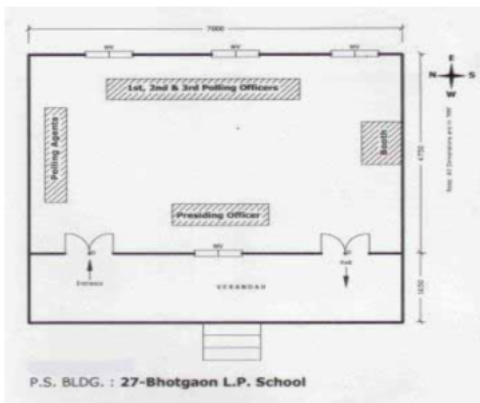

নিৰ্বাচক পঞ্জীয়ন বিষয়াৰ স্বাক্ষৰ

Nazri Naksha

Google Map View

Polling Station Building Front View

ভোটগ্ৰহন কেন্দ্ৰৰ সন্মুখৰ দৃশ্য

Cad View

Key MAP View

|   |                          |  |                          |   |                          |
|---|--------------------------|--|--------------------------|---|--------------------------|
| 1<br>নাম : মোনী বসুমতাৰী<br>স্বামীৰ নাম : সীৰাং বসুমতাৰী<br>ঘৰ নং : ১<br>বয়স : 27 লিঙ্গ : মহিলা      | HJL0158600<br>ফটো উপলব্ধ | 2<br>নাম : সীৰাং বসুমতাৰী<br>পিতাৰ নাম : লক্ষীৰাম বসুমতাৰী<br>ঘৰ নং : ১<br>বয়স : 26 লিঙ্গ : পুৰুষ   | HJL0357756<br>ফটো উপলব্ধ | 3<br>নাম : খোকা ব্ৰহ্ম<br>পিতাৰ নাম : বৃপনাথ<br>ঘৰ নং : ২<br>বয়স : 58 লিঙ্গ : পুৰুষ                | HJL1918656<br>ফটো উপলব্ধ |
| 4<br>নাম : ভাগ্য, বালা ব্ৰহ্ম<br>স্বামীৰ নাম : খোকা<br>ঘৰ নং : ২<br>বয়স : 49 লিঙ্গ : মহিলা           | HJL1918667<br>ফটো উপলব্ধ | 5<br>নাম : জংগক্ৰিকহংগ ব্ৰহ্ম<br>পিতাৰ নাম : কোথা ব্ৰহ্ম<br>ঘৰ নং : 02<br>বয়স : 24 লিঙ্গ : পুৰুষ    | EEG0039107<br>ফটো উপলব্ধ | 6<br>নাম : মোহেশ বড়ো<br>পিতাৰ নাম : অনিল বড়ো<br>ঘৰ নং : 02<br>বয়স : 22 লিঙ্গ : পুৰুষ             | EEG0022251<br>ফটো উপলব্ধ |
| 7<br>নাম : ৰূপেশ্বৰ ব্ৰহ্ম<br>পিতাৰ নাম : সোনাৰাম<br>ঘৰ নং : ৩<br>বয়স : 68 লিঙ্গ : পুৰুষ             | HJL1918678<br>ফটো উপলব্ধ | 8<br>নাম : সঞ্জয় ব্ৰহ্ম<br>পিতাৰ নাম : ৰূপেশ্বৰ<br>ঘৰ নং : ৩<br>বয়স : 45 লিঙ্গ : পুৰুষ             | HJL1918690<br>ফটো উপলব্ধ | 9<br>নাম : পুষ্পে ব্ৰহ্ম<br>পিতাৰ নাম : ৰূপেশ্বৰ<br>ঘৰ নং : ৩<br>বয়স : 41 লিঙ্গ : মহিলা            | HJL1918703<br>ফটো উপলব্ধ |
| 10<br>নাম : বাখৰ ব্ৰহ্ম<br>পিতাৰ নাম : জগেন্দ্ৰ ব্ৰহ্ম<br>ঘৰ নং : 8<br>বয়স : 69 লিঙ্গ : পুৰুষ        | HJL1918725<br>ফটো উপলব্ধ | 11<br>নাম : দৰ্লে ব্ৰহ্ম<br>স্বামীৰ নাম : বাখৰ<br>ঘৰ নং : 8<br>বয়স : 58 লিঙ্গ : মহিলা               | HJL1918736<br>ফটো উপলব্ধ | 12<br>নাম : অৰ্গেং ব্ৰহ্ম<br>পিতাৰ নাম : বাখৰ ব্ৰহ্ম<br>ঘৰ নং : 8<br>বয়স : 26 লিঙ্গ : পুৰুষ        | HJL0158840<br>ফটো উপলব্ধ |
| 13<br>নাম : গোলাপী ব্ৰহ্ম<br>পিতাৰ নাম : বাকৰ ব্ৰহ্ম<br>ঘৰ নং : 4<br>বয়স : 24 লিঙ্গ : মহিলা          | EEG0000414<br>ফটো উপলব্ধ | E 14<br>নাম : বিজাশ্ৰী ব্ৰহ্ম<br>স্বামীৰ নাম : ভীমচন্দ্ৰ<br>ঘৰ নং : ৫<br>বয়স : 86 লিঙ্গ : মহিলা     | HJL1918758<br>ফটো উপলব্ধ | E 15<br>নাম : বিনয় কুমাৰ ব্ৰহ্ম<br>পিতাৰ নাম : ভীমচন্দ্ৰ<br>ঘৰ নং : ৫<br>বয়স : 55 লিঙ্গ : পুৰুষ   | HJL1918769<br>ফটো উপলব্ধ |
| 16<br>নাম : শকিলা ব্ৰহ্ম<br>স্বামীৰ নাম : বিনয় কুমাৰ ব্ৰহ্ম<br>ঘৰ নং : ৫<br>বয়স : 50 লিঙ্গ : মহিলা  | HJL1918770<br>ফটো উপলব্ধ | 17<br>নাম : কুমাৰ ছেত্ৰী<br>পিতাৰ নাম : প্ৰেম বাহাদুৰ ছেত্ৰী<br>ঘৰ নং : 5<br>বয়স : 42 লিঙ্গ : পুৰুষ | HJL2218097<br>ফটো উপলব্ধ | 18<br>নাম : মধ ছেত্ৰী<br>পিতাৰ নাম : প্ৰেম বাহাদুৰ ছেত্ৰী<br>ঘৰ নং : 5<br>বয়স : 34 লিঙ্গ : পুৰুষ   | HJL2218105<br>ফটো উপলব্ধ |
| 19<br>নাম : অজত কুমাৰ ব্ৰহ্ম<br>পিতাৰ নাম : জগত চন্দ্ৰ ব্ৰহ্ম<br>ঘৰ নং : ৬<br>বয়স : 45 লিঙ্গ : পুৰুষ | HJL1918816<br>ফটো উপলব্ধ | 20<br>নাম : মমিতা ৰাভা<br>স্বামীৰ নাম : ডম্বক ৰাভা<br>ঘৰ নং : ৬<br>বয়স : 30 লিঙ্গ : মহিলা           | HJL0014961<br>ফটো উপলব্ধ | 21<br>নাম : দেবেন্দ্ৰ দৈমাৰী<br>পিতাৰ নাম : আলাৰাম<br>ঘৰ নং : ৭<br>বয়স : 74 লিঙ্গ : পুৰুষ          | HJL1918849<br>ফটো উপলব্ধ |
| 22<br>নাম : দুপ্পে দৈমাৰী<br>স্বামীৰ নাম : দেবেন্দ্ৰ<br>ঘৰ নং : ৭<br>বয়স : 65 লিঙ্গ : মহিলা          | HJL1918850<br>ফটো উপলব্ধ | 23<br>নাম : ভাৰতী দৈমাৰী<br>পিতাৰ নাম : দেবেন্দ্ৰ<br>ঘৰ নং : ৭<br>বয়স : 52 লিঙ্গ : মহিলা            | HJL1918861<br>ফটো উপলব্ধ | 24<br>নাম : মনোৰঞ্জন দৈমাৰী<br>পিতাৰ নাম : দেবেন্দ্ৰ<br>ঘৰ নং : ৭<br>বয়স : 46 লিঙ্গ : পুৰুষ        | HJL1918872<br>ফটো উপলব্ধ |
| 25<br>নাম : অবিতা দৈমাৰী<br>স্বামীৰ নাম : মনোৰঞ্জন<br>ঘৰ নং : ৭<br>বয়স : 43 লিঙ্গ : মহিলা            | HJL1918883<br>ফটো উপলব্ধ | 26<br>নাম : বিগোৰৌস দৈমাৰী<br>পিতাৰ নাম : মনোৰঞ্জন দৈমাৰী<br>ঘৰ নং : 7<br>বয়স : 25 লিঙ্গ : পুৰুষ    | HJL1374370<br>ফটো উপলব্ধ | 27<br>নাম : ৰামবাবু থাপা<br>পিতাৰ নাম : কেদাৰবাহাদুৰ<br>ঘৰ নং : ৮<br>বয়স : 55 লিঙ্গ : পুৰুষ        | HJL1918907<br>ফটো উপলব্ধ |
| 28<br>নাম : মায়া থাপা<br>স্বামীৰ নাম : ৰামবাবু<br>ঘৰ নং : ৮<br>বয়স : 50 লিঙ্গ : মহিলা               | HJL1918918<br>ফটো উপলব্ধ | R 29<br>নাম : বিজু থাপা<br>পিতাৰ নাম : ৰামবাবু থাপা<br>ঘৰ নং : ৮<br>বয়স : 29 লিঙ্গ : পুৰুষ          | HJL0014962<br>ফটো উপলব্ধ | 30<br>নাম : কেন্দ্ৰ বাহাদুৰ ছেত্ৰী<br>পিতাৰ নাম : নৰবাহাদুৰ<br>ঘৰ নং : ৯<br>বয়স : 68 লিঙ্গ : পুৰুষ | HJL1918929<br>ফটো উপলব্ধ |