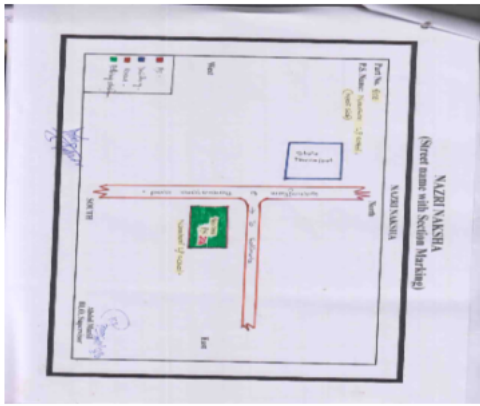

Nazri Naksha