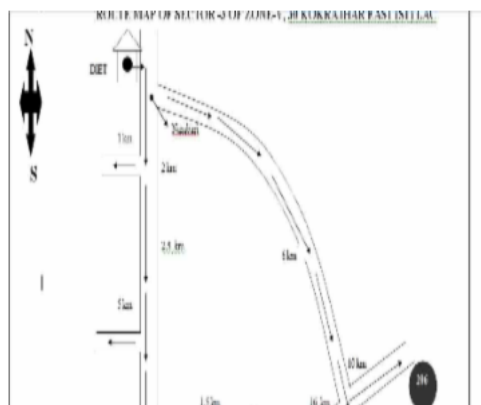

নিৰ্বাচক পঞ্জীয়ন বিষয়াৰ স্বাক্ষৰ

Nazri Naksha

Google Map View

Polling Station Building Front View

ভোটগ্ৰহন কেন্দ্ৰৰ সন্মুখৰ দৃশ্য

Cad View

Key MAP View

1 নাম : মালতী গয়াৰী স্বামীৰ নাম: পানিৰাম গয়াৰী ঘৰ নং : 1 বয়স : 63 লিঙ্গ : মহিলা	HJL2007445 ফটো উপলব্ধ	2 নাম : মীনা গয়াৰী পিতাৰ নাম: পানিৰাম ঘৰ নং : 1 বয়স : 39 লিঙ্গ : মহিলা	HJL2007456 ফটো উপলব্ধ	3 নাম : সবজিত গয়াৰী পিতাৰ নাম: পানিৰাম ঘৰ নং : 1 বয়স : 38 লিঙ্গ : পুৰুষ	HJL2007467 ফটো উপলব্ধ
4 নাম : বীনা গয়াৰী স্বামীৰ নাম: সবজিত ঘৰ নং : 1 বয়স : 38 লিঙ্গ : মহিলা	HJL2007478 ফটো উপলব্ধ	5 নাম : মঞ্জিল গয়াৰী পিতাৰ নাম: পানিৰাম গয়াৰী ঘৰ নং : 1 বয়স : 36 লিঙ্গ : পুৰুষ	HJL2015089 ফটো উপলব্ধ	6 নাম : বিনিতা গয়াৰী স্বামীৰ নাম: মঞ্জিল গয়াৰী ঘৰ নং : 1 বয়স : 28 লিঙ্গ : মহিলা	HJL1152834 ফটো উপলব্ধ
7 নাম : তিলোত্তমা গয়াৰী স্বামীৰ নাম: নৰেশ্বৰ ঘৰ নং : 2 বয়স : 69 লিঙ্গ : মহিলা	HJL2007490 ফটো উপলব্ধ	8 নাম : মহিম চন্দ্ৰ গয়াৰী পিতাৰ নাম: নৰেশ্বৰ ঘৰ নং : 2 বয়স : 51 লিঙ্গ : পুৰুষ	HJL2007503 ফটো উপলব্ধ	9 নাম : অঞ্জীমা গয়াৰী স্বামীৰ নাম: মহিম চন্দ্ৰ ঘৰ নং : 2 বয়স : 45 লিঙ্গ : মহিলা	HJL2007514 ফটো উপলব্ধ
10 নাম : বিষ্ণু সূত্ৰধৰ পিতাৰ নাম: ভোতৰাম সূত্ৰধৰ ঘৰ নং : 02 বয়স : 38 লিঙ্গ : পুৰুষ	HJL0502500 ফটো উপলব্ধ	11 নাম : প্ৰিয়া গয়াৰী পিতাৰ নাম: মহিম চন্দ্ৰ গয়াৰী ঘৰ নং : 2 বয়স : 24 লিঙ্গ : মহিলা	HJL1149269 ফটো উপলব্ধ	12 নাম : সংগিনা গয়াৰী পিতাৰ নাম: মহিম চন্দ্ৰ গয়াৰী ঘৰ নং : 2 বয়স : 21 লিঙ্গ : মহিলা	EEG0025478 ফটো উপলব্ধ
13 নাম : সনিমী ব্ৰহ্ম পিতাৰ নাম: বাধেৰাম ঘৰ নং : 3 বয়স : 57 লিঙ্গ : মহিলা	HJL2007570 ফটো উপলব্ধ	14 নাম : নিৰোঞ্জন গয়াৰী পিতাৰ নাম: বাধেৰাম ঘৰ নং : 3 বয়স : 53 লিঙ্গ : পুৰুষ	HJL2007536 ফটো উপলব্ধ	15 নাম : জয়শ্ৰী গয়াৰী স্বামীৰ নাম: নিৰোঞ্জন ঘৰ নং : 3 বয়স : 46 লিঙ্গ : মহিলা	HJL2007547 ফটো উপলব্ধ
16 নাম : মুকেশ ব্ৰহ্ম পিতাৰ নাম: চক্ৰেন্দ্ৰ ব্ৰহ্ম ঘৰ নং : 3 বয়স : 37 লিঙ্গ : পুৰুষ	HJL2007569 ফটো উপলব্ধ	17 নাম : জীলী ব্ৰহ্ম পিতাৰ নাম: বৰ্জেন দৈমাৰী ঘৰ নং : 3 বয়স : 36 লিঙ্গ : মহিলা	HJL2007558 ফটো উপলব্ধ	18 নাম : বাকেশ ব্ৰহ্ম পিতাৰ নাম: চোকেন্দ্ৰ ব্ৰহ্ম ঘৰ নং : 3 বয়স : 31 লিঙ্গ : পুৰুষ	HJL2166383 ফটো উপলব্ধ
#2 19 নাম : দৈমাণু গয়াৰী পিতাৰ নাম: নিৰঞ্জন ঘৰ নং : 3 বয়স : 30 লিঙ্গ : পুৰুষ	HJL0015077 ফটো উপলব্ধ	20 নাম : দৈখন গয়াৰী পিতাৰ নাম: নিৰঞ্জন গয়াৰী ঘৰ নং : 3 বয়স : 26 লিঙ্গ : পুৰুষ	HJL0637835 ফটো উপলব্ধ	21 নাম : স্বপ্না গয়াৰী পিতাৰ নাম: নিৰঞ্জন গয়াৰী ঘৰ নং : 3 বয়স : 21 লিঙ্গ : মহিলা	EEG0030726 ফটো উপলব্ধ
22 নাম : লীলাবতী ব্ৰহ্ম স্বামীৰ নাম: মোনজ ঘৰ নং : 8 বয়স : 61 লিঙ্গ : মহিলা	HJL2007638 ফটো উপলব্ধ	23 নাম : মোনজ গয়াৰী পিতাৰ নাম: মোহৰ সিং ঘৰ নং : 8 বয়স : 53 লিঙ্গ : পুৰুষ	HJL2007627 ফটো উপলব্ধ	24 নাম : সঞ্জা গয়াৰী স্বামীৰ নাম: জ্যোতিপ্ৰসাদ ঘৰ নং : 8 বয়স : 52 লিঙ্গ : মহিলা	HJL2007616 ফটো উপলব্ধ
25 নাম : সুসিলা গয়াৰী পিতাৰ নাম: মহৰসিং ঘৰ নং : 8 বয়স : 50 লিঙ্গ : মহিলা	HJL2007592 ফটো উপলব্ধ	26 নাম : সোনাস্ৰী গয়াৰী স্বামীৰ নাম: নেচন গয়াৰী ঘৰ নং : 8 বয়স : 38 লিঙ্গ : মহিলা	HJL0015078 ফটো উপলব্ধ	27 নাম : লাইজৌ গয়াৰী পিতাৰ নাম: মনজ কুমাৰ গয়াৰী ঘৰ নং : 8 বয়স : 28 লিঙ্গ : মহিলা	HJL0639138 ফটো উপলব্ধ
28 নাম : গৌমসাৰ গয়াৰী পিতাৰ নাম: মনজ কুমাৰ গয়াৰী ঘৰ নং : 8 বয়স : 27 লিঙ্গ : পুৰুষ	HJL0639153 ফটো উপলব্ধ	29 নাম : উদ্ৰিসাৰ গয়াৰী মাতৃৰ নাম: সঞা গয়াৰী ঘৰ নং : 4 বয়স : 22 লিঙ্গ : পুৰুষ	HJL1194471 ফটো উপলব্ধ	30 নাম : পৰমানন্দ গয়াৰী পিতাৰ নাম: কাঞ্চণ ঘৰ নং : 5 বয়স : 64 লিঙ্গ : পুৰুষ	HJL2007661 ফটো উপলব্ধ