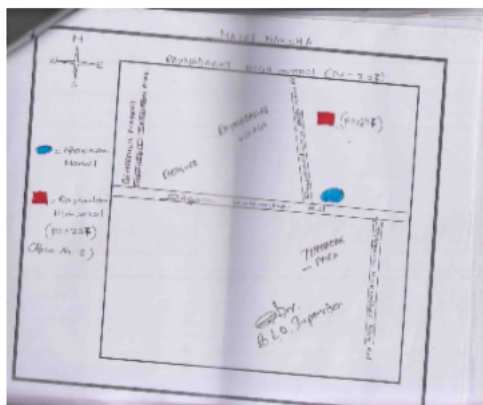

Nazri Naksha