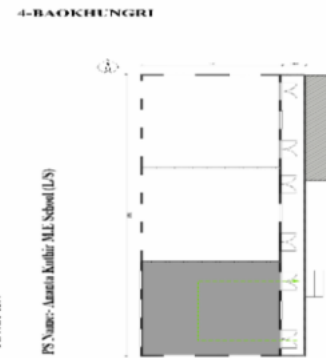

নিৰ্বাচক পঞ্জীয়ন বিষয়াৰ স্বাক্ষৰ

Nazri Naksha

Google Map View

Polling Station Building Front View

ভোটগ্ৰহন কেন্দ্ৰৰ সন্মুখৰ দৃশ্য

Cad View

Key MAP View

1 নাম : তুলসী বানী সাহা স্বামীৰ নাম: গৌৰপদ সাহা ঘৰ নং : ৩৯০ বয়স : 65 লিঙ্গ : মহিলা	GJP7740150 ফটো উপলব্ধ	2 নাম : উজ্জল কুমাৰ সাহা পিতাৰ নাম: গৌৰপদ ঘৰ নং : ৩৯০ বয়স : 44 লিঙ্গ : পুৰুষ	GJP7740138 ফটো উপলব্ধ	3 নাম : বিংকু সাহা স্বামীৰ নাম: উজ্জল কুমাৰ সাহা ঘৰ নং : ৩৯০ বয়স : 32 লিঙ্গ : মহিলা	GJP0188235 ফটো উপলব্ধ
4 নাম : সুবল চন্দ্ৰ সাহা পিতাৰ নাম: কালিদাস ঘৰ নং : ৩৯১ বয়স : 55 লিঙ্গ : পুৰুষ	GJP7740172 ফটো উপলব্ধ	E 5 নাম : আলোবানী সাহা স্বামীৰ নাম: সুবল ঘৰ নং : ৩৯১ বয়স : 48 লিঙ্গ : মহিলা	GJP7740183 ফটো উপলব্ধ	6 নাম : অঞ্জলী সাহা স্বামীৰ নাম: বৃহদাস ঘৰ নং : ৩৯১ বয়স : 46 লিঙ্গ : মহিলা	GJP7740207 ফটো উপলব্ধ
7 নাম : সঞ্জিত কুমাৰ সাহ পিতাৰ নাম: নীৰায়ন চন্দ্ৰ সাহা ঘৰ নং : ৩৯১ক বয়স : 43 লিঙ্গ : পুৰুষ	GJP7741288 ফটো উপলব্ধ	8 নাম : বিহুখী ব্ৰহ্ম স্বামীৰ নাম: সঞ্জিত সাহা ঘৰ নং : ৩৯১ক বয়স : 35 লিঙ্গ : মহিলা	GJP7741299 ফটো উপলব্ধ	9 নাম : সুবন্ধুৰ সাহা পিতাৰ নাম: সুবল চন্দ্ৰ সাহা ঘৰ নং : ৩৯১ বয়স : 29 লিঙ্গ : পুৰুষ	GJP0341552 ফটো উপলব্ধ
10 নাম : প্ৰিয়া সাহা পিতাৰ নাম: বৃহদাস সাহা ঘৰ নং : ৩৯১ বয়স : 23 লিঙ্গ : মহিলা	GJP0571273 ফটো উপলব্ধ	11 নাম : অঞ্জু সাহা স্বামীৰ নাম: পতিত পাবন ঘৰ নং : ৩৯২ বয়স : 55 লিঙ্গ : মহিলা	GJP7740229 ফটো উপলব্ধ	12 নাম : সুবল ঘোষ পিতাৰ নাম: সুবধ ঘোষ ঘৰ নং : ৩৯২ বয়স : 53 লিঙ্গ : পুৰুষ	GJP0372730 ফটো উপলব্ধ
13 নাম : সিম্বা ঘোষ স্বামীৰ নাম: সুবল ঘোষ ঘৰ নং : ৩৯২ বয়স : 44 লিঙ্গ : মহিলা	GJP0372748 ফটো উপলব্ধ	14 নাম : সুবজীৱ সাহা পিতাৰ নাম: ভবতোষ ঘৰ নং : ৩৯২ বয়স : 42 লিঙ্গ : পুৰুষ	GJP7740230 ফটো উপলব্ধ	15 নাম : অৰুণ সাহা পিতাৰ নাম: পতিত ঘৰ নং : ৩৯২ বয়স : 30 লিঙ্গ : পুৰুষ	GJP7741186 ফটো উপলব্ধ
16 নাম : অপ্ৰীতা সাহা পিতাৰ নাম: পতিত পাবন সাহা ঘৰ নং : 392 বয়স : 26 লিঙ্গ : মহিলা	GJP0487330 ফটো উপলব্ধ	17 নাম : দেবাশিষ ঘোষ পিতাৰ নাম: সুবল ঘোষ ঘৰ নং : ৩৯২ বয়স : 25 লিঙ্গ : পুৰুষ	GJP0492272 ফটো উপলব্ধ	18 নাম : বাদল ভৌমিক পিতাৰ নাম: কুঞ্জবিহাৰী ঘৰ নং : ৩৯৪ বয়স : 64 লিঙ্গ : পুৰুষ	GJP7740285 ফটো উপলব্ধ
19 নাম : কানন ভৌমিক স্বামীৰ নাম: বাচ্চু ঘৰ নং : ৩৯৪ বয়স : 63 লিঙ্গ : মহিলা	GJP7740309 ফটো উপলব্ধ	20 নাম : বৰ্মা ভৌমিক স্বামীৰ নাম: খোকন ঘৰ নং : ৩৯৪ বয়স : 48 লিঙ্গ : মহিলা	GJP7740296 ফটো উপলব্ধ	21 নাম : বাসুদেব ভৌমিক পিতাৰ নাম: বাচ্চু ভৌমিক ঘৰ নং : ৩৯৪ বয়স : 44 লিঙ্গ : পুৰুষ	GJP7740310 ফটো উপলব্ধ
22 নাম : অৰ্চনা দে জোয়াদ্দাৰ স্বামীৰ নাম: বিষ্ণুপদ ঘৰ নং : ৩৯৫ বয়স : 77 লিঙ্গ : মহিলা	GJP7740321 ফটো উপলব্ধ	# 23 নাম : সনত কুমাৰ দে জোয়াদ্দাৰ পিতাৰ নাম: বিষ্ণুপদ দে জোয়াদ্দাৰ ঘৰ নং : ৩৯৫ বয়স : 39 লিঙ্গ : পুৰুষ	GJP7740332 ফটো উপলব্ধ	24 নাম : বলাই দে জোয়াদ্দাৰ পিতাৰ নাম: বিষ্ণুপদ ঘৰ নং : ৩৯৫ বয়স : 37 লিঙ্গ : পুৰুষ	GJP7740343 ফটো উপলব্ধ
25 নাম : চঞ্চলা দে জোয়াদ্দাৰ স্বামীৰ নাম: সনত কুমাৰ দে জোয়াদ্দাৰ ঘৰ নং : ৩৯৫ বয়স : 36 লিঙ্গ : মহিলা	GJP7741459 ফটো উপলব্ধ	E 26 নাম : মদন দাস পিতাৰ নাম: গৌৰাঙ্গ ঘৰ নং : ৩৯৭ বয়স : 47 লিঙ্গ : পুৰুষ	GJP7740398 ফটো উপলব্ধ	27 নাম : বীতা দাস স্বামীৰ নাম: মদন ঘৰ নং : ৩৯৭ বয়স : 42 লিঙ্গ : মহিলা	GJP7740401 ফটো উপলব্ধ
28 নাম : আশু দাস পিতাৰ নাম: গৌৰাঙ্গ ঘৰ নং : ৩৯৭ বয়স : 38 লিঙ্গ : পুৰুষ	GJP7740412 ফটো উপলব্ধ	29 নাম : গীতা বানী সাহা স্বামীৰ নাম: গীৰেন্দ্ৰ ঘৰ নং : ৩৯৮ বয়স : 83 লিঙ্গ : মহিলা	GJP7740423 ফটো উপলব্ধ	30 নাম : দুলাল সাহা পিতাৰ নাম: গিৰিন্দ্ৰ চন্দ্ৰ সাহা ঘৰ নং : ৩৯৮ বয়স : 50 লিঙ্গ : পুৰুষ	GJP7740434 ফটো উপলব্ধ