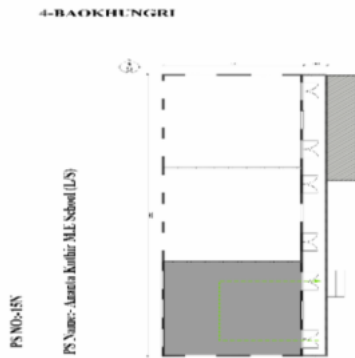

নিৰ্বাচক পঞ্জীয়ন বিষয়াৰ স্বাক্ষৰ

Nazri Naksha

Google Map View

Polling Station Building Front View

ভোটগ্ৰহন কেন্দ্ৰৰ সন্মুখৰ দৃশ্য

Cad View

Key MAP View

1 নাম : তুলসী বানী সাহা স্বামীৰ নাম: গৌৰপদ সাহা ঘৰ নং : ৩৯০ বয়স : 65 লিঙ্গ : মহিলা	GJP7740150 ফটো উপলব্ধ	2 নাম : উজ্জল কুমাৰ সাহা পিতাৰ নাম: গৌৰপদ ঘৰ নং : ৩৯০ বয়স : 44 লিঙ্গ : পুৰুষ	GJP7740138 ফটো উপলব্ধ	3 নাম : বিংকু সাহা স্বামীৰ নাম: উজ্জল কুমাৰ সাহা ঘৰ নং : ৩৯০ বয়স : 32 লিঙ্গ : মহিলা	GJP0188235 ফটো উপলব্ধ
4 নাম : সুবল চন্দ্ৰ সাহা পিতাৰ নাম: কালিদাস ঘৰ নং : ৩৯১ বয়স : 55 লিঙ্গ : পুৰুষ	GJP7740172 ফটো উপলব্ধ	E 5 নাম : আলোবানী সাহা স্বামীৰ নাম: সুবল ঘৰ নং : ৩৯১ বয়স : 48 লিঙ্গ : মহিলা	GJP7740183 ফটো উপলব্ধ	6 নাম : অঞ্জলী সাহা স্বামীৰ নাম: বৃহদাস ঘৰ নং : ৩৯১ বয়স : 46 লিঙ্গ : মহিলা	GJP7740207 ফটো উপলব্ধ
7 নাম : সঞ্জিত কুমাৰ সাহ পিতাৰ নাম: নীৰায়ন চন্দ্ৰ সাহা ঘৰ নং : ৩৯১ক বয়স : 43 লিঙ্গ : পুৰুষ	GJP7741288 ফটো উপলব্ধ	8 নাম : বিহুখী ব্ৰহ্ম স্বামীৰ নাম: সঞ্জিত সাহা ঘৰ নং : ৩৯১ক বয়স : 35 লিঙ্গ : মহিলা	GJP7741299 ফটো উপলব্ধ	9 নাম : সুবন্ধুৰ সাহা পিতাৰ নাম: সুবল চন্দ্ৰ সাহা ঘৰ নং : ৩৯১ বয়স : 29 লিঙ্গ : পুৰুষ	GJP0341552 ফটো উপলব্ধ
10 নাম : প্ৰিয়া সাহা পিতাৰ নাম: বৃহদাস সাহা ঘৰ নং : ৩৯১ বয়স : 23 লিঙ্গ : মহিলা	GJP0571273 ফটো উপলব্ধ	11 নাম : অঞ্জু সাহা স্বামীৰ নাম: পতিত পাবন ঘৰ নং : ৩৯২ বয়স : 55 লিঙ্গ : মহিলা	GJP7740229 ফটো উপলব্ধ	12 নাম : সুবল ঘোষ পিতাৰ নাম: সুবধ ঘোষ ঘৰ নং : ৩৯২ বয়স : 53 লিঙ্গ : পুৰুষ	GJP0372730 ফটো উপলব্ধ
13 নাম : সিম্বা ঘোষ স্বামীৰ নাম: সুবল ঘোষ ঘৰ নং : ৩৯২ বয়স : 44 লিঙ্গ : মহিলা	GJP0372748 ফটো উপলব্ধ	14 নাম : সুবজীৱ সাহা পিতাৰ নাম: ভবতোষ ঘৰ নং : ৩৯২ বয়স : 42 লিঙ্গ : পুৰুষ	GJP7740230 ফটো উপলব্ধ	15 নাম : অৰুণ সাহা পিতাৰ নাম: পতিত ঘৰ নং : ৩৯২ বয়স : 30 লিঙ্গ : পুৰুষ	GJP7741186 ফটো উপলব্ধ
16 নাম : অপ্ৰীতা সাহা পিতাৰ নাম: পতিত পাবন সাহা ঘৰ নং : 392 বয়স : 26 লিঙ্গ : মহিলা	GJP0487330 ফটো উপলব্ধ	17 নাম : দেবাশিষ ঘোষ পিতাৰ নাম: সুবল ঘোষ ঘৰ নং : ৩৯২ বয়স : 25 লিঙ্গ : পুৰুষ	GJP0492272 ফটো উপলব্ধ	18 নাম : বাদল ভৌমিক পিতাৰ নাম: কুঞ্জবিহাৰী ঘৰ নং : ৩৯৪ বয়স : 64 লিঙ্গ : পুৰুষ	GJP7740285 ফটো উপলব্ধ
19 নাম : কানন ভৌমিক স্বামীৰ নাম: বাচ্চু ঘৰ নং : ৩৯৪ বয়স : 63 লিঙ্গ : মহিলা	GJP7740309 ফটো উপলব্ধ	20 নাম : বৰ্মা ভৌমিক স্বামীৰ নাম: খোকন ঘৰ নং : ৩৯৪ বয়স : 48 লিঙ্গ : মহিলা	GJP7740296 ফটো উপলব্ধ	21 নাম : বাসুদেব ভৌমিক পিতাৰ নাম: বাচ্চু ভৌমিক ঘৰ নং : ৩৯৪ বয়স : 44 লিঙ্গ : পুৰুষ	GJP7740310 ফটো উপলব্ধ
22 নাম : অৰ্চনা দে জোয়াদ্দাৰ স্বামীৰ নাম: বিষ্ণুপদ ঘৰ নং : ৩৯৫ বয়স : 77 লিঙ্গ : মহিলা	GJP7740321 ফটো উপলব্ধ	# 23 নাম : সনত কুমাৰ দে জোয়াদ্দাৰ পিতাৰ নাম: বিষ্ণুপদ দে জোয়াদ্দাৰ ঘৰ নং : ৩৯৫ বয়স : 39 লিঙ্গ : পুৰুষ	GJP7740332 ফটো উপলব্ধ	24 নাম : বলাই দে জোয়াদ্দাৰ পিতাৰ নাম: বিষ্ণুপদ ঘৰ নং : ৩৯৫ বয়স : 37 লিঙ্গ : পুৰুষ	GJP7740343 ফটো উপলব্ধ
25 নাম : চঞ্চলা দে জোয়াদ্দাৰ স্বামীৰ নাম: সনত কুমাৰ দে জোয়াদ্দাৰ ঘৰ নং : ৩৯৫ বয়স : 36 লিঙ্গ : মহিলা	GJP7741459 ফটো উপলব্ধ	E 26 নাম : মদন দাস পিতাৰ নাম: গৌৰাঙ্গ ঘৰ নং : ৩৯৭ বয়স : 47 লিঙ্গ : পুৰুষ	GJP7740398 ফটো উপলব্ধ	27 নাম : বীতা দাস স্বামীৰ নাম: মদন ঘৰ নং : ৩৯৭ বয়স : 42 লিঙ্গ : মহিলা	GJP7740401 ফটো উপলব্ধ
28 নাম : আশু দাস পিতাৰ নাম: গৌৰাঙ্গ ঘৰ নং : ৩৯৭ বয়স : 38 লিঙ্গ : পুৰুষ	GJP7740412 ফটো উপলব্ধ	29 নাম : গীতা বানী সাহা স্বামীৰ নাম: গীৰেন্দ্ৰ ঘৰ নং : ৩৯৮ বয়স : 83 লিঙ্গ : মহিলা	GJP7740423 ফটো উপলব্ধ	30 নাম : দুলাল সাহা পিতাৰ নাম: গিৰিন্দ্ৰ চন্দ্ৰ সাহা ঘৰ নং : ৩৯৮ বয়স : 50 লিঙ্গ : পুৰুষ	GJP7740434 ফটো উপলব্ধ