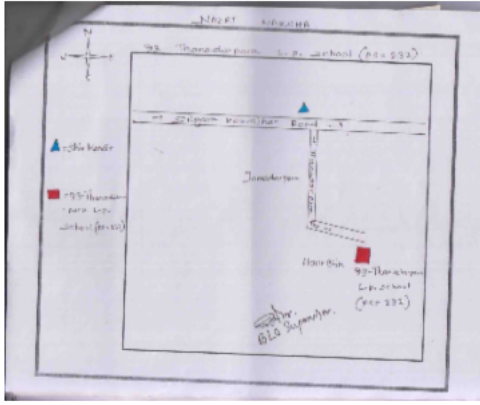

Nazri Naksha