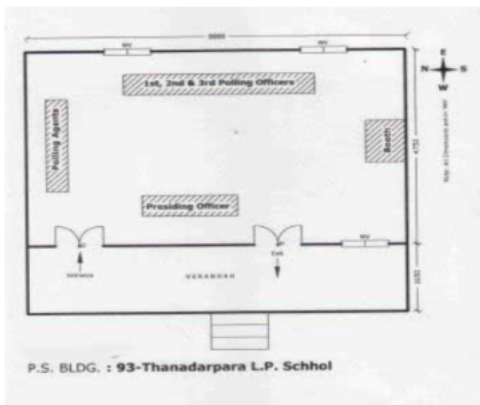

নিৰ্বাচক পঞ্জীয়ন বিষয়াৰ স্বাক্ষৰ

Nazri Naksha

Google Map View

Polling Station Building Front View

ভোটগ্ৰহন কেন্দ্ৰৰ সন্মুখৰ দৃশ্য

Cad View

Key MAP View

1 নাম : বংগিনি ৰায় স্বামীৰ নাম: শশধৰ ঘৰ নং : 1 বয়স : 70 লিঙ্গ : মহিলা	HJL1974567 ফটো উপলব্ধ	# 2 নাম : সঞ্জয় কুমাৰ ৰায় পিতাৰ নাম: শশধৰ ৰায় ঘৰ নং : 1 বয়স : 53 লিঙ্গ : পুৰুষ	HJL1974578 ফটো উপলব্ধ	3 নাম : উদ্ধব ৰায় পিতাৰ নাম: শশধৰ ৰায় ঘৰ নং : 1 বয়স : 44 লিঙ্গ : পুৰুষ	HJL1974590 ফটো উপলব্ধ
4 নাম : বুদ্ধব ৰায় পিতাৰ নাম: শশধৰ ৰায় ঘৰ নং : 1 বয়স : 42 লিঙ্গ : পুৰুষ	HJL1974603 ফটো উপলব্ধ	5 নাম : চামেলী ৰায় স্বামীৰ নাম: উদ্ধব ৰায় ঘৰ নং : 1 বয়স : 41 লিঙ্গ : মহিলা	GNK1516650 ফটো উপলব্ধ	6 নাম : বীনা বানী ৰায় স্বামীৰ নাম: সঞ্জয় ৰায় ঘৰ নং : 1 বয়স : 39 লিঙ্গ : মহিলা	HJL1974625 ফটো উপলব্ধ
7 নাম : সংগীতা ৰায় স্বামীৰ নাম: বুদ্ধব ৰায় ঘৰ নং : 1 বয়স : 27 লিঙ্গ : মহিলা	EEG0031922 ফটো উপলব্ধ	# 8 নাম : যতিকা ৰায় পিতাৰ নাম: শুনুকান্ত ৰায় ঘৰ নং : 1 বয়স : 31 লিঙ্গ : মহিলা	HJL0245209 ফটো উপলব্ধ	9 নাম : বেলি বালা ৰায় স্বামীৰ নাম: গুনাধৰ ঘৰ নং : 2 বয়স : 75 লিঙ্গ : মহিলা	HJL1974636 ফটো উপলব্ধ
10 নাম : টেনজিং ৰায় পিতাৰ নাম: গুনাধৰ ঘৰ নং : 2 বয়স : 55 লিঙ্গ : পুৰুষ	HJL1974647 ফটো উপলব্ধ	11 নাম : গীতাৰাণি ৰায় পিতাৰ নাম: গুনাধৰ ৰায় ঘৰ নং : 2 বয়স : 51 লিঙ্গ : মহিলা	HJL1974658 ফটো উপলব্ধ	12 নাম : সঞ্জীৱ কুমাৰ ৰায় পিতাৰ নাম: গুনাধৰ ঘৰ নং : 2 বয়স : 48 লিঙ্গ : মহিলা	HJL1974670 ফটো উপলব্ধ
13 নাম : প্ৰীতি বালা ৰায় স্বামীৰ নাম: সঞ্জীৱ কুমাৰ ৰায় ঘৰ নং : 2 বয়স : 40 লিঙ্গ : মহিলা	HJL0065748 ফটো উপলব্ধ	14 নাম : জিতে বালা ৰায় স্বামীৰ নাম: টেনজিং ঘৰ নং : 2 বয়স : 38 লিঙ্গ : মহিলা	HJL1979368 ফটো উপলব্ধ	15 নাম : মলিনা ৰায় স্বামীৰ নাম: সুনীধৰ ৰায় ঘৰ নং : 3 বয়স : 83 লিঙ্গ : মহিলা	HJL1974692 ফটো উপলব্ধ
16 নাম : প্ৰণয় ৰায় পিতাৰ নাম: সুনীধৰ ৰায় ঘৰ নং : 3 বয়স : 58 লিঙ্গ : পুৰুষ	HJL1974705 ফটো উপলব্ধ	17 নাম : পাৰুল ৰায় স্বামীৰ নাম: প্ৰণয় ৰায় ঘৰ নং : 3 বয়স : 46 লিঙ্গ : মহিলা	HJL1974716 ফটো উপলব্ধ	18 নাম : জুপিতৰা ৰায় পিতাৰ নাম: প্ৰণয় ৰায় ঘৰ নং : 3 বয়স : 25 লিঙ্গ : মহিলা	HJL0540013 ফটো উপলব্ধ
19 নাম : জোনমনি ৰায় পিতাৰ নাম: প্ৰণয় ৰায় ঘৰ নং : 3 বয়স : 25 লিঙ্গ : মহিলা	HJL0540039 ফটো উপলব্ধ	20 নাম : পদমী ৰায় পিতাৰ নাম: প্ৰণয় ৰায় ঘৰ নং : 3 বয়স : 20 লিঙ্গ : মহিলা	EEG0030056 ফটো উপলব্ধ	21 নাম : পুনেশ্বৰ ৰায় পিতাৰ নাম: ফণীভূষণ ঘৰ নং : 8 বয়স : 57 লিঙ্গ : পুৰুষ	HJL1974738 ফটো উপলব্ধ
22 নাম : বীনাপানি ৰায় স্বামীৰ নাম: পুনেশ্বৰ ৰায় ঘৰ নং : 8 বয়স : 57 লিঙ্গ : মহিলা	HJL1974749 ফটো উপলব্ধ	23 নাম : উনেশ্বৰ ৰায় পিতাৰ নাম: ফণীভূষণ ঘৰ নং : 8 বয়স : 53 লিঙ্গ : পুৰুষ	HJL1974750 ফটো উপলব্ধ	24 নাম : প্ৰিয়ঙ্কা ৰায় পিতাৰ নাম: পুনেশ্বৰ ৰায় ঘৰ নং : 8 বয়স : 27 লিঙ্গ : মহিলা	HJL0249060 ফটো উপলব্ধ
25 নাম : মৃদুল ৰায় পিতাৰ নাম: পুনেশ্বৰ ৰায় ঘৰ নং : 4 বয়স : 25 লিঙ্গ : পুৰুষ	HJL0393819 ফটো উপলব্ধ	26 নাম : ৰিমিকা ৰায় পিতাৰ নাম: পুনেশ্বৰ ৰায় ঘৰ নং : 4 বয়স : 22 লিঙ্গ : মহিলা	HJL1179191 ফটো উপলব্ধ	27 নাম : কংকণ জ্যোতি ৰায় পিতাৰ নাম: উনেশ্বৰ ৰায় ঘৰ নং : 4 বয়স : 21 লিঙ্গ : পুৰুষ	EEG0032052 ফটো উপলব্ধ
28 নাম : জয় ৰাম চৌধুৰী পিতাৰ নাম: ৰণেশ চৌধুৰী ঘৰ নং : 5 বয়স : 73 লিঙ্গ : পুৰুষ	HJL1974783 ফটো উপলব্ধ	29 নাম : বিপুল চৌধুৰী পিতাৰ নাম: জয় ৰাম চৌধুৰী ঘৰ নং : 5 বয়স : 52 লিঙ্গ : পুৰুষ	HJL1974807 ফটো উপলব্ধ	30 নাম : অনিতা চৌধুৰী স্বামীৰ নাম: বিপুল চৌধুৰী ঘৰ নং : 5 বয়স : 50 লিঙ্গ : মহিলা	HJL1974818 ফটো উপলব্ধ