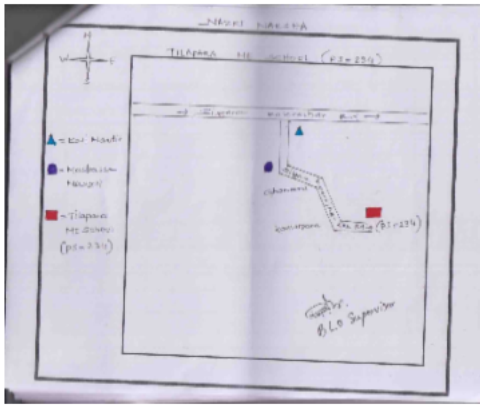

Nazri Naksha