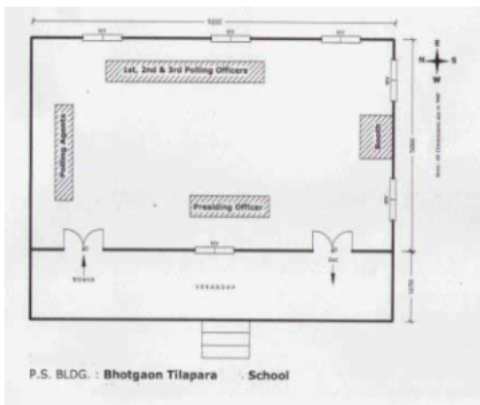

নিৰ্বাচক পঞ্জীয়ন বিষয়াৰ স্বাক্ষৰ

Nazri Naksha

Google Map View

Polling Station Building Front View

ভোটগ্ৰহন কেন্দ্ৰৰ সন্মুখৰ দৃশ্য

Cad View

Key MAP View

1 নাম : ৰমী দেবী স্বামীৰ নাম: ৰূপেন্দ্ৰ ঘৰ নং : ১ বয়স : 44 লিঙ্গ : মহিলা	HJL1994598 ফটো উপলব্ধ	2 নাম : বশিষ্ট নাথ পিতাৰ নাম: চাপেৰা নাথ ঘৰ নং : ১ বয়স : 44 লিঙ্গ : পুৰুষ	HJL1994576 ফটো উপলব্ধ	3 নাম : মিনতি নাথ স্বামীৰ নাম: বশিষ্ট নাথ ঘৰ নং : ১ বয়স : 41 লিঙ্গ : মহিলা	HJL1997451 ফটো উপলব্ধ
4 নাম : জগদীশ নাথ পিতাৰ নাম: ৰূপেন নাথ ঘৰ নং : ১ বয়স : 30 লিঙ্গ : পুৰুষ	HJL0245639 ফটো উপলব্ধ	5 নাম : কৰ্ন নাথ মাতৃৰ নাম: ৰূপেন্দ্ৰ নাথ ঘৰ নং : ১ বয়স : 29 লিঙ্গ : পুৰুষ	HJL0282574 ফটো উপলব্ধ	6 নাম : হিৰন নাথ পিতাৰ নাম: ৰূপেন্দ্ৰ নাথ ঘৰ নং : ১ বয়স : 27 লিঙ্গ : পুৰুষ	HJL0282491 ফটো উপলব্ধ
7 নাম : দিলীপ কুমাৰ নাথ পিতাৰ নাম: টেপেৰা নাথ ঘৰ নং : ১ক বয়স : 50 লিঙ্গ : পুৰুষ	HJL1994601 ফটো উপলব্ধ	8 নাম : বীনা দেবী স্বামীৰ নাম: দিলীপ কুমাৰ ঘৰ নং : ১ বয়স : 44 লিঙ্গ : মহিলা	HJL1994612 ফটো উপলব্ধ	9 নাম : সুকলাল নাথ পিতাৰ নাম: গোবিন্দ নাথ ঘৰ নং : ২ বয়স : 71 লিঙ্গ : পুৰুষ	HJL1994645 ফটো উপলব্ধ
E 10 নাম : ছবিতা দেবী স্বামীৰ নাম: দেবেশ্বৰ নাথ ঘৰ নং : ২ বয়স : 69 লিঙ্গ : মহিলা	HJL1994634 ফটো উপলব্ধ	E 11 নাম : বৰুৱাহন নাথ পিতাৰ নাম: দেবেশ্বৰ ঘৰ নং : ২ বয়স : 37 লিঙ্গ : পুৰুষ	HJL1994690 ফটো উপলব্ধ	12 নাম : পূৰ্ণিমা সৰকাৰ স্বামীৰ নাম: বৰুৱাহন নাথ ঘৰ নং : 02 বয়স : 27 লিঙ্গ : মহিলা	HJL0603902 ফটো উপলব্ধ
13 নাম : সুখীল চন্দ্ৰ ৰায় পিতাৰ নাম: ৰত্নেশ্বৰ ৰায় ঘৰ নং : ৩ বয়স : 61 লিঙ্গ : পুৰুষ	HJL1994714 ফটো উপলব্ধ	14 নাম : প্ৰতিভা ৰায় স্বামীৰ নাম: সুখীল ৰায় ঘৰ নং : ৩ বয়স : 57 লিঙ্গ : মহিলা	HJL1994725 ফটো উপলব্ধ	15 নাম : মঞ্জিল ৰায় পিতাৰ নাম: সুখীল ৰায় ঘৰ নং : ৩ বয়স : 34 লিঙ্গ : পুৰুষ	HJL2004311 ফটো উপলব্ধ
16 নাম : শংকৰ নাথ পিতাৰ নাম: দিজু ৰাম নাথ ঘৰ নং : 8 বয়স : 58 লিঙ্গ : পুৰুষ	HJL1994747 ফটো উপলব্ধ	17 নাম : ছায়াৰাণী নাথ স্বামীৰ নাম: শংকৰ নাথ ঘৰ নং : 8 বয়স : 51 লিঙ্গ : মহিলা	HJL1994758 ফটো উপলব্ধ	18 নাম : লহকৰ নাথ পিতাৰ নাম: দিজু ৰাম নাথ ঘৰ নং : 8 বয়স : 46 লিঙ্গ : পুৰুষ	HJL1994781 ফটো উপলব্ধ
19 নাম : বেনবালা দেবী স্বামীৰ নাম: অংকৰ নাথ ঘৰ নং : 8 বয়স : 45 লিঙ্গ : মহিলা	HJL1994689 ফটো উপলব্ধ	20 নাম : অংকৰ নাথ পিতাৰ নাম: দিজু ৰাম নাথ ঘৰ নং : 8 বয়স : 41 লিঙ্গ : পুৰুষ	HJL1994769 ফটো উপলব্ধ	21 নাম : দিপীকা দেৱী স্বামীৰ নাম: লহকৰ নাথ ঘৰ নং : 8 বয়স : 33 লিঙ্গ : মহিলা	HJL2166849 ফটো উপলব্ধ
22 নাম : গীতাজুলী নাথ পিতাৰ নাম: শংকৰ নাথ ঘৰ নং : 4 বয়স : 28 লিঙ্গ : মহিলা	EEG0098616 ফটো উপলব্ধ	23 নাম : নব্য জ্যোতি নাথ পিতাৰ নাম: শংকৰ নাথ ঘৰ নং : 4 বয়স : 21 লিঙ্গ : পুৰুষ	EEG0098624 ফটো উপলব্ধ	24 নাম : হৰিশচন্দ্ৰ নাথ পিতাৰ নাম: বহল ঘৰ নং : ৫ বয়স : 65 লিঙ্গ : পুৰুষ	HJL1994827 ফটো উপলব্ধ
25 নাম : পৰমেশ্বৰী দেবী স্বামীৰ নাম: হৰিশ ঘৰ নং : ৫ বয়স : 55 লিঙ্গ : মহিলা	HJL1994838 ফটো উপলব্ধ	26 নাম : স্বপন কুমাৰ নাথ পিতাৰ নাম: হৰিশ ঘৰ নং : ৫ বয়স : 37 লিঙ্গ : পুৰুষ	HJL1994849 ফটো উপলব্ধ	27 নাম : কৰুনা নাথ পিতাৰ নাম: হৰিশ চন্দ্ৰ নাথ ঘৰ নং : ৫ বয়স : 35 লিঙ্গ : পুৰুষ	HJL1994850 ফটো উপলব্ধ
28 নাম : পাঞ্চালী ৰায় স্বামীৰ নাম: স্বপন কুমাৰ নাথ ঘৰ নং : 05 বয়স : 35 লিঙ্গ : মহিলা	HJL0507129 ফটো উপলব্ধ	29 নাম : অমল্যা চন্দ্ৰ নাথ পিতাৰ নাম: হৰিশ চন্দ্ৰ নাথ ঘৰ নং : ০৫ বয়স : 31 লিঙ্গ : পুৰুষ	HJL2166827 ফটো উপলব্ধ	30 নাম : দেবিকা নাথ স্বামীৰ নাম: কৰুণা নাথ ঘৰ নং : 05 বয়স : 25 লিঙ্গ : মহিলা	HJL0509612 ফটো উপলব্ধ