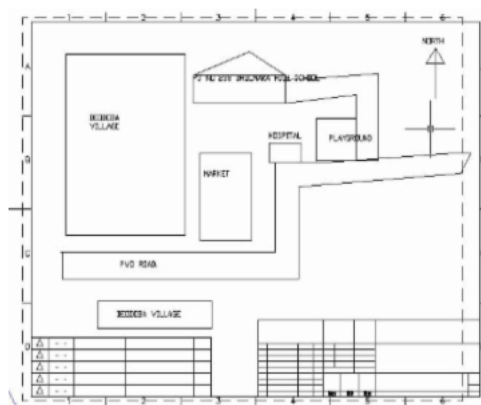

নিৰ্বাচক পঞ্জীয়ন বিষয়াৰ স্বাক্ষৰ

Nazri Naksha

Google Map View

Polling Station Building Front View

ভোটগ্ৰহন কেন্দ্ৰৰ সন্মুখৰ দৃশ্য

Cad View

Key MAP View

1 নাম : মিজিং বৰো মাতৃৰ নাম: প্ৰতিমা বৰো ঘৰ নং : 00 বয়স : 23 লিঙ্গ : পুৰুষ	EEG0065011 ফটো উপলব্ধ	2 নাম : সুচেন বসুমতাৰী পিতাৰ নাম: দণ্ডিচৰন ঘৰ নং : 2 বয়স : 57 লিঙ্গ : পুৰুষ	KLM2144572 ফটো উপলব্ধ	3 নাম : ৰঞ্জিলা বসুমতাৰী স্বামীৰ নাম: সুচেন ঘৰ নং : 2 বয়স : 52 লিঙ্গ : মহিলা	KLM2144583 ফটো উপলব্ধ
4 নাম : গেৰেমসা বসুমতাৰী পিতাৰ নাম: সুৰেন বসুমতাৰী ঘৰ নং : 2 বয়স : 27 লিঙ্গ : পুৰুষ	KLM0351825 ফটো উপলব্ধ	5 নাম : নিৰমলা বসুমতাৰী স্বামীৰ নাম: গেৰেমসা বসুমতাৰী ঘৰ নং : 02 বয়স : 26 লিঙ্গ : মহিলা	KLM0459313 ফটো উপলব্ধ	6 নাম : ফুংবিলী বসুমতাৰী পিতাৰ নাম: সুচেন বসুমতাৰী ঘৰ নং : 02 বয়স : 22 লিঙ্গ : পুৰুষ	KLM1538024 ফটো উপলব্ধ
7 নাম : বিজয় বসুমতাৰী পিতাৰ নাম: চণ্ডীচৰন ঘৰ নং : 0 বয়স : 62 লিঙ্গ : পুৰুষ	KLM2144594 ফটো উপলব্ধ	8 নাম : ৰন্ধীৰ বসুমতাৰী পিতাৰ নাম: বিজয় ঘৰ নং : 0 বয়স : 40 লিঙ্গ : পুৰুষ	KLM2144607 ফটো উপলব্ধ	9 নাম : কমিকা বসুমতাৰী স্বামীৰ নাম: ৰন্ধীৰ বসুমতাৰী ঘৰ নং : 0 বয়স : 35 লিঙ্গ : মহিলা	KLM1518690 ফটো উপলব্ধ
10 নাম : অনিল বসুমতাৰী পিতাৰ নাম: জমিদাৰ ঘৰ নং : 8 বয়স : 59 লিঙ্গ : পুৰুষ	KLM2144618 ফটো উপলব্ধ	11 নাম : পেস্তেব বসুমতাৰী স্বামীৰ নাম: অনিল ঘৰ নং : 8 বয়স : 57 লিঙ্গ : মহিলা	KLM2144629 ফটো উপলব্ধ	12 নাম : সৌৰাংসটি বসুমতাৰী পিতাৰ নাম: অনিল বসুমতাৰী ঘৰ নং : 8 বয়স : 30 লিঙ্গ : পুৰুষ	KLM0240705 ফটো উপলব্ধ
13 নাম : উদাংশি নাৰ্জাৰী পিতাৰ নাম: থেৱা নাৰ্জাৰী ঘৰ নং : 4 (আ) বয়স : 21 লিঙ্গ : মহিলা	EEG0058008 ফটো উপলব্ধ	E 14 নাম : বিময় নাৰ্জাৰী স্বামীৰ নাম: বালেন্দ্ৰ ঘৰ নং : 8ক বয়স : 65 লিঙ্গ : মহিলা	KLM2144663 ফটো উপলব্ধ	15 নাম : থেৱা নাৰ্জাৰী পিতাৰ নাম: বালেন্দ্ৰ ঘৰ নং : 8ক বয়স : 50 লিঙ্গ : পুৰুষ	KLM2144674 ফটো উপলব্ধ
16 নাম : মনু নাৰ্জাৰী পিতাৰ নাম: বালেন্দ্ৰ ঘৰ নং : 8ক বয়স : 46 লিঙ্গ : পুৰুষ	KLM2144696 ফটো উপলব্ধ	17 নাম : বিজলী নাৰ্জাৰী স্বামীৰ নাম: থেৱা ঘৰ নং : 8ক বয়স : 45 লিঙ্গ : মহিলা	KLM2144685 ফটো উপলব্ধ	18 নাম : সহীমা নাৰ্জাৰী পিতাৰ নাম: বালেন্দ্ৰ নাৰ্জাৰী ঘৰ নং : 8ক বয়স : 40 লিঙ্গ : মহিলা	KLM2149668 ফটো উপলব্ধ
19 নাম : সুমীতা নাৰ্জাৰী স্বামীৰ নাম: মনু ঘৰ নং : 8ক বয়স : 38 লিঙ্গ : মহিলা	KLM2149657 ফটো উপলব্ধ	E 20 নাম : বালু বসুমতাৰী স্বামীৰ নাম: অমৃত ঘৰ নং : 6 বয়স : 61 লিঙ্গ : মহিলা	KLM2144721 ফটো উপলব্ধ	21 নাম : থৱা বসুমতাৰী পিতাৰ নাম: অমৃত ঘৰ নং : 5 বয়স : 42 লিঙ্গ : পুৰুষ	KLM2144732 ফটো উপলব্ধ
22 নাম : ৰহীলা বসুমতাৰী স্বামীৰ নাম: থৱা ঘৰ নং : 5 বয়স : 36 লিঙ্গ : মহিলা	KLM2149679 ফটো উপলব্ধ	23 নাম : সৈতা বসুমতাৰী পিতাৰ নাম: কমলাসিং ঘৰ নং : 6 বয়স : 65 লিঙ্গ : পুৰুষ	KLM2144743 ফটো উপলব্ধ	24 নাম : ৰমেবালা বসুমতাৰী স্বামীৰ নাম: সত্য ঘৰ নং : 6 বয়স : 64 লিঙ্গ : মহিলা	KLM2144754 ফটো উপলব্ধ
25 নাম : মেৰগা বসুমতাৰী পিতাৰ নাম: সত্য ঘৰ নং : 6 বয়স : 45 লিঙ্গ : পুৰুষ	KLM2144765 ফটো উপলব্ধ	26 নাম : লক্ষ্মী নাথ বসুমতাৰী পিতাৰ নাম: সত্য ঘৰ নং : 6 বয়স : 42 লিঙ্গ : পুৰুষ	KLM2144776 ফটো উপলব্ধ	27 নাম : ৰমাইনা বসুমতাৰী স্বামীৰ নাম: লক্ষীৰাম বসুমতাৰী ঘৰ নং : 6 বয়স : 34 লিঙ্গ : মহিলা	KLM2461623 ফটো উপলব্ধ
28 নাম : হদং বসুমতাৰী পিতাৰ নাম: সত্য বসুমতাৰী ঘৰ নং : 6 বয়স : 31 লিঙ্গ : পুৰুষ	KLM2461510 ফটো উপলব্ধ	29 নাম : ৰনজিতা বসুমতাৰী স্বামীৰ নাম: মেৰগা বসুমতাৰী ঘৰ নং : 6 বয়স : 31 লিঙ্গ : মহিলা	KLM2461452 ফটো উপলব্ধ	S 30 নাম : মাইনাও বসুমতাৰী স্বামীৰ নাম: হদং বসুমতাৰী ঘৰ নং : 6 বয়স : 27 লিঙ্গ : মহিলা	KLM0444836 ফটো উপলব্ধ