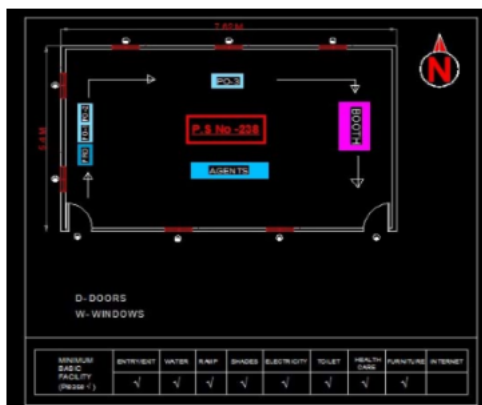

নিৰ্বাচক পঞ্জীয়ন বিষয়াৰ স্বাক্ষৰ

Nazri Naksha

Google Map View

Polling Station Building Front View

ভোটগ্ৰহন কেন্দ্ৰৰ সন্মুখৰ দৃশ্য

Cad View

Key MAP View

1 নাম : মিজিং বৰো মাতৃৰ নাম: প্ৰতিমা বৰো ঘৰ নং : 00 বয়স : 23 লিঙ্গ : পুৰুষ	EEG0065011 ফটো উপলব্ধ	2 নাম : সুচেন বসুমতাৰী পিতাৰ নাম: দণ্ডিচৰন ঘৰ নং : 2 বয়স : 57 লিঙ্গ : পুৰুষ	KLM2144572 ফটো উপলব্ধ	3 নাম : ৰঞ্জিলা বসুমতাৰী স্বামীৰ নাম: সুচেন ঘৰ নং : 2 বয়স : 52 লিঙ্গ : মহিলা	KLM2144583 ফটো উপলব্ধ
4 নাম : গেৰেমসা বসুমতাৰী পিতাৰ নাম: সুৰেন বসুমতাৰী ঘৰ নং : 2 বয়স : 27 লিঙ্গ : পুৰুষ	KLM0351825 ফটো উপলব্ধ	5 নাম : নিৰমলা বসুমতাৰী স্বামীৰ নাম: গেৰেমসা বসুমতাৰী ঘৰ নং : 02 বয়স : 26 লিঙ্গ : মহিলা	KLM0459313 ফটো উপলব্ধ	6 নাম : ফুংবিলী বসুমতাৰী পিতাৰ নাম: সুচেন বসুমতাৰী ঘৰ নং : 02 বয়স : 22 লিঙ্গ : পুৰুষ	KLM1538024 ফটো উপলব্ধ
7 নাম : বিজয় বসুমতাৰী পিতাৰ নাম: চণ্ডীচৰন ঘৰ নং : 0 বয়স : 62 লিঙ্গ : পুৰুষ	KLM2144594 ফটো উপলব্ধ	8 নাম : ৰন্ধীৰ বসুমতাৰী পিতাৰ নাম: বিজয় ঘৰ নং : 0 বয়স : 40 লিঙ্গ : পুৰুষ	KLM2144607 ফটো উপলব্ধ	9 নাম : কমিকা বসুমতাৰী স্বামীৰ নাম: ৰন্ধীৰ বসুমতাৰী ঘৰ নং : 0 বয়স : 35 লিঙ্গ : মহিলা	KLM1518690 ফটো উপলব্ধ
10 নাম : অনিল বসুমতাৰী পিতাৰ নাম: জমিদাৰ ঘৰ নং : 8 বয়স : 59 লিঙ্গ : পুৰুষ	KLM2144618 ফটো উপলব্ধ	11 নাম : পেস্তেব বসুমতাৰী স্বামীৰ নাম: অনিল ঘৰ নং : 8 বয়স : 57 লিঙ্গ : মহিলা	KLM2144629 ফটো উপলব্ধ	12 নাম : সৌৰাংসটি বসুমতাৰী পিতাৰ নাম: অনিল বসুমতাৰী ঘৰ নং : 8 বয়স : 30 লিঙ্গ : পুৰুষ	KLM0240705 ফটো উপলব্ধ
13 নাম : উদাংশি নাৰ্জাৰী পিতাৰ নাম: থেৱা নাৰ্জাৰী ঘৰ নং : 4 (আ) বয়স : 21 লিঙ্গ : মহিলা	EEG0058008 ফটো উপলব্ধ	E 14 নাম : বিময় নাৰ্জাৰী স্বামীৰ নাম: বালেন্দ্ৰ ঘৰ নং : 8ক বয়স : 65 লিঙ্গ : মহিলা	KLM2144663 ফটো উপলব্ধ	15 নাম : থেৱা নাৰ্জাৰী পিতাৰ নাম: বালেন্দ্ৰ ঘৰ নং : 8ক বয়স : 50 লিঙ্গ : পুৰুষ	KLM2144674 ফটো উপলব্ধ
16 নাম : মনু নাৰ্জাৰী পিতাৰ নাম: বালেন্দ্ৰ ঘৰ নং : 8ক বয়স : 46 লিঙ্গ : পুৰুষ	KLM2144696 ফটো উপলব্ধ	17 নাম : বিজলী নাৰ্জাৰী স্বামীৰ নাম: থেৱা ঘৰ নং : 8ক বয়স : 45 লিঙ্গ : মহিলা	KLM2144685 ফটো উপলব্ধ	18 নাম : সহীমা নাৰ্জাৰী পিতাৰ নাম: বালেন্দ্ৰ নাৰ্জাৰী ঘৰ নং : 8ক বয়স : 40 লিঙ্গ : মহিলা	KLM2149668 ফটো উপলব্ধ
19 নাম : সুমীতা নাৰ্জাৰী স্বামীৰ নাম: মনু ঘৰ নং : 8ক বয়স : 38 লিঙ্গ : মহিলা	KLM2149657 ফটো উপলব্ধ	E 20 নাম : বালু বসুমতাৰী স্বামীৰ নাম: অমৃত ঘৰ নং : 6 বয়স : 61 লিঙ্গ : মহিলা	KLM2144721 ফটো উপলব্ধ	21 নাম : থৱা বসুমতাৰী পিতাৰ নাম: অমৃত ঘৰ নং : 5 বয়স : 42 লিঙ্গ : পুৰুষ	KLM2144732 ফটো উপলব্ধ
22 নাম : ৰহীলা বসুমতাৰী স্বামীৰ নাম: থৱা ঘৰ নং : 5 বয়স : 36 লিঙ্গ : মহিলা	KLM2149679 ফটো উপলব্ধ	23 নাম : সৈতা বসুমতাৰী পিতাৰ নাম: কমলাসিং ঘৰ নং : 6 বয়স : 65 লিঙ্গ : পুৰুষ	KLM2144743 ফটো উপলব্ধ	24 নাম : ৰমেবালা বসুমতাৰী স্বামীৰ নাম: সত্য ঘৰ নং : 6 বয়স : 64 লিঙ্গ : মহিলা	KLM2144754 ফটো উপলব্ধ
25 নাম : মেৰগা বসুমতাৰী পিতাৰ নাম: সত্য ঘৰ নং : 6 বয়স : 45 লিঙ্গ : পুৰুষ	KLM2144765 ফটো উপলব্ধ	26 নাম : লক্ষ্মী নাথ বসুমতাৰী পিতাৰ নাম: সত্য ঘৰ নং : 6 বয়স : 42 লিঙ্গ : পুৰুষ	KLM2144776 ফটো উপলব্ধ	27 নাম : ৰমাইনা বসুমতাৰী স্বামীৰ নাম: লক্ষীৰাম বসুমতাৰী ঘৰ নং : 6 বয়স : 34 লিঙ্গ : মহিলা	KLM2461623 ফটো উপলব্ধ
28 নাম : হদং বসুমতাৰী পিতাৰ নাম: সত্য বসুমতাৰী ঘৰ নং : 6 বয়স : 31 লিঙ্গ : পুৰুষ	KLM2461510 ফটো উপলব্ধ	29 নাম : ৰনজিতা বসুমতাৰী স্বামীৰ নাম: মেৰগা বসুমতাৰী ঘৰ নং : 6 বয়স : 31 লিঙ্গ : মহিলা	KLM2461452 ফটো উপলব্ধ	S 30 নাম : মাইনাও বসুমতাৰী স্বামীৰ নাম: হদং বসুমতাৰী ঘৰ নং : 6 বয়স : 27 লিঙ্গ : মহিলা	KLM0444836 ফটো উপলব্ধ