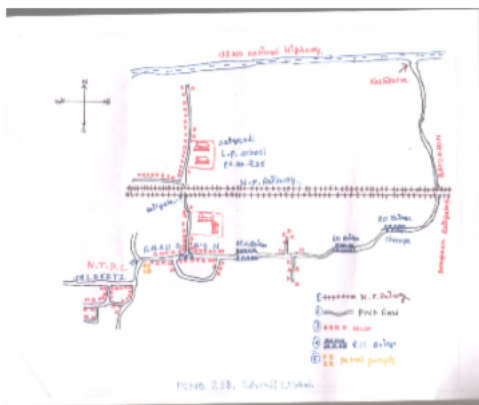

Nazri Naksha