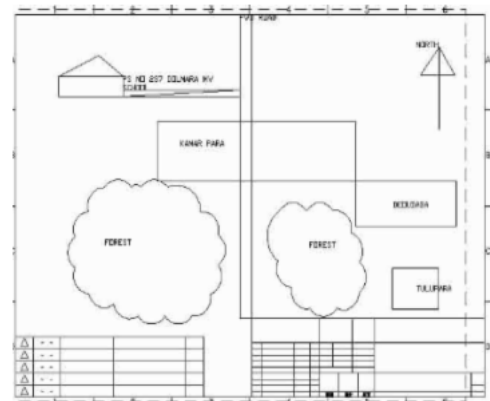

নিৰ্বাচক পঞ্জীয়ন বিষয়াৰ স্বাক্ষৰ

Nazri Naksha

Google Map View

Polling Station Building Front View

ভোটগ্ৰহন কেন্দ্ৰৰ সন্মুখৰ দৃশ্য

Cad View

Key MAP View

1 নাম : পুনশ্ৰী বসুমতাৰী স্বামীৰ নাম: সাৰ্বেন্দ্ৰ বসুমতাৰী ঘৰ নং : ১ বয়স : 59 লিঙ্গ : মহিলা	KLM2134567 ফটো উপলব্ধ	2 নাম : জনক বসুমতাৰী পিতাৰ নাম: সাৰ্বেন্দ্ৰ ঘৰ নং : ১ বয়স : 39 লিঙ্গ : পুৰুষ	KLM2134589 ফটো উপলব্ধ	3 নাম : আৰতী বসুমতাৰী স্বামীৰ নাম: জনক বসুমতাৰী ঘৰ নং : ১ বয়স : 39 লিঙ্গ : মহিলা	KLM2460766 ফটো উপলব্ধ
4 নাম : সমাইনা বসুমতাৰী স্বামীৰ নাম: প্ৰনব বসুমতাৰী ঘৰ নং : ১ বয়স : 38 লিঙ্গ : মহিলা	KLM2139095 ফটো উপলব্ধ	5 নাম : সৰোলা বসুমতাৰী স্বামীৰ নাম: সাৰ্বেন্দ্ৰ ঘৰ নং : ২ বয়স : 64 লিঙ্গ : মহিলা	KLM2134590 ফটো উপলব্ধ	6 নাম : দীপ্তি বসুমতাৰী স্বামীৰ নাম: সূৰ্য্য বসুমতাৰী ঘৰ নং : ২ বয়স : 32 লিঙ্গ : মহিলা	KLM2139108 ফটো উপলব্ধ
7 নাম : জাতি দৈমাৰী পিতাৰ নাম: ৰাজেন ঘৰ নং : ৩ বয়স : 58 লিঙ্গ : পুৰুষ	KLM2134614 ফটো উপলব্ধ	8 নাম : নমশ্ৰী দৈমাৰী স্বামীৰ নাম: জাতি দৈমাৰী ঘৰ নং : ৩ বয়স : 55 লিঙ্গ : মহিলা	KLM2134625 ফটো উপলব্ধ	9 নাম : আমুলয়া দৈমাৰী পিতাৰ নাম: জ্যোতি দৈমাৰী ঘৰ নং : ৩ বয়স : 33 লিঙ্গ : পুৰুষ	KLM2139335 ফটো উপলব্ধ
10 নাম : ময়না বসুমতাৰী স্বামীৰ নাম: অমূল্য দৈমাৰী ঘৰ নং : ৩ বয়স : 27 লিঙ্গ : মহিলা	KLM0289132 ফটো উপলব্ধ	11 নাম : ফে. ৰলা দৈমাৰী পিতাৰ নাম: ৰাজেন ঘৰ নং : 8 বয়স : 56 লিঙ্গ : পুৰুষ	KLM2134636 ফটো উপলব্ধ	12 নাম : বিলুলা দৈমাৰী স্বামীৰ নাম: ফেৰলা দৈমাৰী ঘৰ নং : 8 বয়স : 55 লিঙ্গ : মহিলা	KLM2134647 ফটো উপলব্ধ
13 নাম : দেৰহাসাৰ দৈমাৰী পিতাৰ নাম: ফেৰলা দৈমাৰী ঘৰ নং : 8 বয়স : 30 লিঙ্গ : পুৰুষ	KLM0288431 ফটো উপলব্ধ	# 14 নাম : প্ৰনয় দৈমাৰী পিতাৰ নাম: ফেৰলা দৈমাৰী ঘৰ নং : 8 বয়স : 28 লিঙ্গ : পুৰুষ	KLM0288183 ফটো উপলব্ধ	15 নাম : বিমলা দৈমাৰী স্বামীৰ নাম: অন্তৰ ঘৰ নং : ৫ বয়স : 55 লিঙ্গ : মহিলা	KLM2134658 ফটো উপলব্ধ
S 16 নাম : মঞ্জিতা নাৰ্জাৰী বৰো স্বামীৰ নাম: ভগ্য বৰো ঘৰ নং : 05 বয়স : 36 লিঙ্গ : মহিলা	KLM1906554 ফটো উপলব্ধ	E 17 নাম : মনীষা দৈমাৰী পিতাৰ নাম: অন্তৰ দৈমাৰী ঘৰ নং : 5 বয়স : 26 লিঙ্গ : মহিলা	KLM0361311 ফটো উপলব্ধ	18 নাম : মনোজ দৈমাৰী মাতৃৰ নাম: বিমলা দৈমাৰী ঘৰ নং : 05 বয়স : 25 লিঙ্গ : পুৰুষ	KLM0539338 ফটো উপলব্ধ
19 নাম : উমেশ দৈমাৰী পিতাৰ নাম: যতীন ঘৰ নং : ৬ বয়স : 65 লিঙ্গ : পুৰুষ	KLM2134670 ফটো উপলব্ধ	20 নাম : টিংগ্ৰিং দৈমাৰী পিতাৰ নাম: উমেশ ঘৰ নং : ৬ বয়স : 52 লিঙ্গ : মহিলা	KLM2134681 ফটো উপলব্ধ	21 নাম : টলেশ্বৰী দৈমাৰী পিতাৰ নাম: জাতি দৈমাৰী ঘৰ নং : ৬ বয়স : 52 লিঙ্গ : মহিলা	KLM2139119 ফটো উপলব্ধ
22 নাম : অনচুলা দৈমাৰী পিতাৰ নাম: উমেশ দৈমাৰী ঘৰ নং : ৬ বয়স : 27 লিঙ্গ : পুৰুষ	KLM0444877 ফটো উপলব্ধ	S 23 নাম : ৰংজলি দৈমাৰী পিতাৰ নাম: উমেশ দৈমাৰী ঘৰ নং : 6 বয়স : 25 লিঙ্গ : মহিলা	KLM0362442 ফটো উপলব্ধ	24 নাম : বিসাগী দৈমাৰী পিতাৰ নাম: উমেশ দৈমাৰী ঘৰ নং : 06 বয়স : 22 লিঙ্গ : মহিলা	KLM1252816 ফটো উপলব্ধ
25 নাম : তৰ্পন দৈমাৰী পিতাৰ নাম: যতীন ঘৰ নং : ৭ বয়স : 60 লিঙ্গ : পুৰুষ	KLM2134705 ফটো উপলব্ধ	26 নাম : জয়মতী দৈমাৰী স্বামীৰ নাম: তৰ্পন দৈমাৰী ঘৰ নং : ৭ বয়স : 57 লিঙ্গ : মহিলা	KLM2134716 ফটো উপলব্ধ	27 নাম : প্ৰদ্বি দৈমাৰী পিতাৰ নাম: তৰ্পন দৈমাৰী ঘৰ নং : ৭ বয়স : 40 লিঙ্গ : পুৰুষ	KLM2134727 ফটো উপলব্ধ
E 28 নাম : প্ৰমেলা দৈমাৰী পিতাৰ নাম: তৰ্পন দৈমাৰী ঘৰ নং : ৭ বয়স : 38 লিঙ্গ : মহিলা	KLM2134738 ফটো উপলব্ধ	29 নাম : তদীপ দৈমাৰী পিতাৰ নাম: তৰ্পন দৈমাৰী ঘৰ নং : ৭ বয়স : 31 লিঙ্গ : পুৰুষ	KLM2139346 ফটো উপলব্ধ	30 নাম : মায়া দৈমাৰী স্বামীৰ নাম: ত্ৰিদিপ দৈমাৰী ঘৰ নং : ৭ বয়স : 30 লিঙ্গ : মহিলা	KLM0456467 ফটো উপলব্ধ