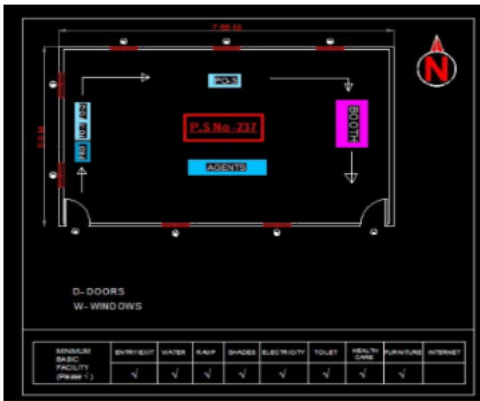

নিৰ্বাচক পঞ্জীয়ন বিষয়াৰ স্বাক্ষৰ

Nazri Naksha

Google Map View

Polling Station Building Front View

ভোটগ্ৰহন কেন্দ্ৰৰ সন্মুখৰ দৃশ্য

Cad View

Key MAP View

1 নাম : পুনশ্ৰী বসুমতাৰী স্বামীৰ নাম: সাৰ্বেন্দ্ৰ বসুমতাৰী ঘৰ নং : ১ বয়স : 59 লিঙ্গ : মহিলা	KLM2134567 ফটো উপলব্ধ	2 নাম : জনক বসুমতাৰী পিতাৰ নাম: সাৰ্বেন্দ্ৰ ঘৰ নং : ১ বয়স : 39 লিঙ্গ : পুৰুষ	KLM2134589 ফটো উপলব্ধ	3 নাম : আৰতী বসুমতাৰী স্বামীৰ নাম: জনক বসুমতাৰী ঘৰ নং : ১ বয়স : 39 লিঙ্গ : মহিলা	KLM2460766 ফটো উপলব্ধ
4 নাম : সমাইনা বসুমতাৰী স্বামীৰ নাম: প্ৰনব বসুমতাৰী ঘৰ নং : ১ বয়স : 38 লিঙ্গ : মহিলা	KLM2139095 ফটো উপলব্ধ	5 নাম : সৰোলা বসুমতাৰী স্বামীৰ নাম: সাৰ্বেন্দ্ৰ ঘৰ নং : ২ বয়স : 64 লিঙ্গ : মহিলা	KLM2134590 ফটো উপলব্ধ	6 নাম : দীপ্তি বসুমতাৰী স্বামীৰ নাম: সূৰ্য্য বসুমতাৰী ঘৰ নং : ২ বয়স : 32 লিঙ্গ : মহিলা	KLM2139108 ফটো উপলব্ধ
7 নাম : জাতি দৈমাৰী পিতাৰ নাম: ৰাজেন ঘৰ নং : ৩ বয়স : 58 লিঙ্গ : পুৰুষ	KLM2134614 ফটো উপলব্ধ	8 নাম : নমশ্ৰী দৈমাৰী স্বামীৰ নাম: জাতি দৈমাৰী ঘৰ নং : ৩ বয়স : 55 লিঙ্গ : মহিলা	KLM2134625 ফটো উপলব্ধ	9 নাম : আমুলয়া দৈমাৰী পিতাৰ নাম: জ্যোতি দৈমাৰী ঘৰ নং : ৩ বয়স : 33 লিঙ্গ : পুৰুষ	KLM2139335 ফটো উপলব্ধ
10 নাম : ময়না বসুমতাৰী স্বামীৰ নাম: অমূল্য দৈমাৰী ঘৰ নং : ৩ বয়স : 27 লিঙ্গ : মহিলা	KLM0289132 ফটো উপলব্ধ	11 নাম : ফে. ৰলা দৈমাৰী পিতাৰ নাম: ৰাজেন ঘৰ নং : 8 বয়স : 56 লিঙ্গ : পুৰুষ	KLM2134636 ফটো উপলব্ধ	12 নাম : বিলুলা দৈমাৰী স্বামীৰ নাম: ফেৰলা দৈমাৰী ঘৰ নং : 8 বয়স : 55 লিঙ্গ : মহিলা	KLM2134647 ফটো উপলব্ধ
13 নাম : দেৰহাসাৰ দৈমাৰী পিতাৰ নাম: ফেৰলা দৈমাৰী ঘৰ নং : 8 বয়স : 30 লিঙ্গ : পুৰুষ	KLM0288431 ফটো উপলব্ধ	# 14 নাম : প্ৰনয় দৈমাৰী পিতাৰ নাম: ফেৰলা দৈমাৰী ঘৰ নং : 8 বয়স : 28 লিঙ্গ : পুৰুষ	KLM0288183 ফটো উপলব্ধ	15 নাম : বিমলা দৈমাৰী স্বামীৰ নাম: অন্তৰ ঘৰ নং : ৫ বয়স : 55 লিঙ্গ : মহিলা	KLM2134658 ফটো উপলব্ধ
S 16 নাম : মঞ্জিতা নাৰ্জাৰী বৰো স্বামীৰ নাম: ভগ্য বৰো ঘৰ নং : 05 বয়স : 36 লিঙ্গ : মহিলা	KLM1906554 ফটো উপলব্ধ	E 17 নাম : মনীষা দৈমাৰী পিতাৰ নাম: অন্তৰ দৈমাৰী ঘৰ নং : 5 বয়স : 26 লিঙ্গ : মহিলা	KLM0361311 ফটো উপলব্ধ	18 নাম : মনোজ দৈমাৰী মাতৃৰ নাম: বিমলা দৈমাৰী ঘৰ নং : 05 বয়স : 25 লিঙ্গ : পুৰুষ	KLM0539338 ফটো উপলব্ধ
19 নাম : উমেশ দৈমাৰী পিতাৰ নাম: যতীন ঘৰ নং : ৬ বয়স : 65 লিঙ্গ : পুৰুষ	KLM2134670 ফটো উপলব্ধ	20 নাম : টিংগ্ৰিং দৈমাৰী পিতাৰ নাম: উমেশ ঘৰ নং : ৬ বয়স : 52 লিঙ্গ : মহিলা	KLM2134681 ফটো উপলব্ধ	21 নাম : টলেশ্বৰী দৈমাৰী পিতাৰ নাম: জাতি দৈমাৰী ঘৰ নং : ৬ বয়স : 52 লিঙ্গ : মহিলা	KLM2139119 ফটো উপলব্ধ
22 নাম : অনচুলা দৈমাৰী পিতাৰ নাম: উমেশ দৈমাৰী ঘৰ নং : ৬ বয়স : 27 লিঙ্গ : পুৰুষ	KLM0444877 ফটো উপলব্ধ	S 23 নাম : ৰংজলি দৈমাৰী পিতাৰ নাম: উমেশ দৈমাৰী ঘৰ নং : 6 বয়স : 25 লিঙ্গ : মহিলা	KLM0362442 ফটো উপলব্ধ	24 নাম : বিসাগী দৈমাৰী পিতাৰ নাম: উমেশ দৈমাৰী ঘৰ নং : 06 বয়স : 22 লিঙ্গ : মহিলা	KLM1252816 ফটো উপলব্ধ
25 নাম : তৰ্পন দৈমাৰী পিতাৰ নাম: যতীন ঘৰ নং : ৭ বয়স : 60 লিঙ্গ : পুৰুষ	KLM2134705 ফটো উপলব্ধ	26 নাম : জয়মতী দৈমাৰী স্বামীৰ নাম: তৰ্পন দৈমাৰী ঘৰ নং : ৭ বয়স : 57 লিঙ্গ : মহিলা	KLM2134716 ফটো উপলব্ধ	27 নাম : প্ৰদ্বি দৈমাৰী পিতাৰ নাম: তৰ্পন দৈমাৰী ঘৰ নং : ৭ বয়স : 40 লিঙ্গ : পুৰুষ	KLM2134727 ফটো উপলব্ধ
E 28 নাম : প্ৰমেলা দৈমাৰী পিতাৰ নাম: তৰ্পন দৈমাৰী ঘৰ নং : ৭ বয়স : 38 লিঙ্গ : মহিলা	KLM2134738 ফটো উপলব্ধ	29 নাম : তদীপ দৈমাৰী পিতাৰ নাম: তৰ্পন দৈমাৰী ঘৰ নং : ৭ বয়স : 31 লিঙ্গ : পুৰুষ	KLM2139346 ফটো উপলব্ধ	30 নাম : মায়া দৈমাৰী স্বামীৰ নাম: ত্ৰিদিপ দৈমাৰী ঘৰ নং : ৭ বয়স : 30 লিঙ্গ : মহিলা	KLM0456467 ফটো উপলব্ধ