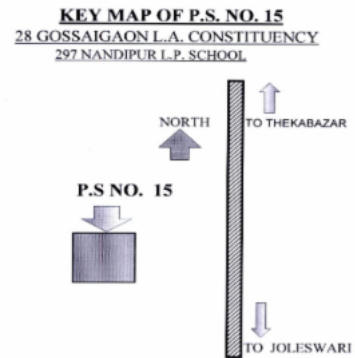

নিৰ্বাচক পঞ্জীয়ন বিষয়াৰ স্বাক্ষৰ

Nazri Naksha

Google Map View

Polling Station Building Front View

ভোটগ্ৰহন কেন্দ্ৰৰ সন্মুখৰ দৃশ্য

Cad View

Key MAP View

1 নাম : জবা টুডু স্বামীৰ নাম : বিমল সৰেন ঘৰ নং : 1 বয়স : 59 লিঙ্গ : মহিলা	GJP1014568 ফটো উপলব্ধ	2 নাম : মদন সৰেন পিতাৰ নাম : বিমল সৰেন ঘৰ নং : 1 বয়স : 39 লিঙ্গ : পুৰুষ	GJP1014579 ফটো উপলব্ধ	3 নাম : দিলীপ সৰেন পিতাৰ নাম : বিমল সৰেন ঘৰ নং : 1 বয়স : 34 লিঙ্গ : পুৰুষ	GJP0189696 ফটো উপলব্ধ
4 নাম : ৰেণ্টা সৰেন পিতাৰ নাম : বিমল সৰেন ঘৰ নং : 1 বয়স : 30 লিঙ্গ : পুৰুষ	GJP1021201 ফটো উপলব্ধ	5 নাম : সুমী কিস্ক স্বামীৰ নাম : দিলীপ সৰেন ঘৰ নং : 1 বয়স : 29 লিঙ্গ : মহিলা	GJP0431593 ফটো উপলব্ধ	6 নাম : সূচমীতা হেহুম স্বামীৰ নাম : মদন সৰেন ঘৰ নং : 01 বয়স : 28 লিঙ্গ : মহিলা	GJP0000075 ফটো উপলব্ধ
7 নাম : মিবী হেমব্ৰম স্বামীৰ নাম : ৰেণ্টা চৰেন ঘৰ নং : 1 বয়স : 27 লিঙ্গ : মহিলা	GJP0190298 ফটো উপলব্ধ	8 নাম : লক্ষী হেমব্ৰম স্বামীৰ নাম : লক্ষীৰাম চৰেন ঘৰ নং : 2 বয়স : 68 লিঙ্গ : মহিলা	GJP1014615 ফটো উপলব্ধ	9 নাম : শুকুৰ মনি হাসদা স্বামীৰ নাম : বুমালি সৰেন ঘৰ নং : 2 বয়স : 40 লিঙ্গ : মহিলা	GJP1014591 ফটো উপলব্ধ
10 নাম : বুমালি সৰেন পিতাৰ নাম : লক্ষীৰাম সৰেন ঘৰ নং : 2 বয়স : 39 লিঙ্গ : পুৰুষ	GJP1014580 ফটো উপলব্ধ	11 নাম : বেৰগা সৰেন পিতাৰ নাম : লক্ষীৰাম সৰেন ঘৰ নং : 2 বয়স : 30 লিঙ্গ : পুৰুষ	GJP0239517 ফটো উপলব্ধ	12 নাম : সোম সৰেন পিতাৰ নাম : লক্ষীৰাম সৰেন ঘৰ নং : 2 বয়স : 53 লিঙ্গ : পুৰুষ	GJP1014626 ফটো উপলব্ধ
13 নাম : ৰাম সৰেমু পিতাৰ নাম : লক্ষীৰাম সৰেম ঘৰ নং : 2 বয়স : 33 লিঙ্গ : পুৰুষ	GJP0239327 ফটো উপলব্ধ	14 নাম : শুকলাল টুডু পিতাৰ নাম : ৰাজেন টুডু ঘৰ নং : 3 বয়স : 33 লিঙ্গ : পুৰুষ	GJP0269019 ফটো উপলব্ধ	15 নাম : মনেশ্বৰ টুডু পিতাৰ নাম : বিমল টুডু ঘৰ নং : 3 বয়স : 23 লিঙ্গ : পুৰুষ	GJP0588277 ফটো উপলব্ধ
16 নাম : মনু মাৰ্ভী পিতাৰ নাম : সোম মাৰ্ভী ঘৰ নং : 8 বয়স : 66 লিঙ্গ : পুৰুষ	GJP1014659 ফটো উপলব্ধ	17 নাম : সুফন মাৰ্ভী পিতাৰ নাম : মনু মাৰ্ভী ঘৰ নং : 8 বয়স : 28 লিঙ্গ : পুৰুষ	GJP0282046 ফটো উপলব্ধ	18 নাম : সোলা হাসদা স্বামীৰ নাম : সুফন মাৰ্ভী ঘৰ নং : 8 বয়স : 25 লিঙ্গ : মহিলা	GJP0601716 ফটো উপলব্ধ
19 নাম : ৰাজু মাৰ্ভী পিতাৰ নাম : মনু মাৰ্ভী ঘৰ নং : 8 বয়স : 22 লিঙ্গ : পুৰুষ	GJP2120715 ফটো উপলব্ধ	20 নাম : খুদিৰাম হাসদা পিতাৰ নাম : কমলা হাসদা ঘৰ নং : 5 বয়স : 73 লিঙ্গ : পুৰুষ	GJP1014671 ফটো উপলব্ধ	21 নাম : বালকে মূৰ্ম স্বামীৰ নাম : খুদিৰাম হাসদা ঘৰ নং : 5 বয়স : 62 লিঙ্গ : মহিলা	GJP1014682 ফটো উপলব্ধ
22 নাম : সুৰজমনি হাসদা পিতাৰ নাম : খুদিৰাম হাসদা ঘৰ নং : 5 বয়স : 24 লিঙ্গ : মহিলা	GJP0543801 ফটো উপলব্ধ	23 নাম : সুৰস্বতী হাসদা পিতাৰ নাম : খুদিৰাম হাসদা ঘৰ নং : 5 বয়স : 20 লিঙ্গ : মহিলা	EEG0097907 ফটো উপলব্ধ	24 নাম : ৰবিডস্তৰ হাসদা পিতাৰ নাম : খুদিৰাম হাসদা ঘৰ নং : 5 বয়স : 19 লিঙ্গ : পুৰুষ	EEG0099374 ফটো উপলব্ধ
25 নাম : ৰাজেন মাৰ্ভী পিতাৰ নাম : ধৰনী মাৰ্ভী ঘৰ নং : 6 বয়স : 32 লিঙ্গ : পুৰুষ	GJP0299487 ফটো উপলব্ধ	26 নাম : শুকুৰমনি মাৰ্ভী পিতাৰ নাম : হাবুয় মাৰ্ভী ঘৰ নং : 6 বয়স : 30 লিঙ্গ : মহিলা	GJP1021085 ফটো উপলব্ধ	27 নাম : সুৰজ মূৰ্ম স্বামীৰ নাম : ৰাজেন মাৰ্ভী ঘৰ নং : 6 বয়স : 29 লিঙ্গ : মহিলা	GJP0594952 ফটো উপলব্ধ
28 নাম : আন্দিয়াছ মাৰ্ভী পিতাৰ নাম : ধৰনী মাৰ্ভী ঘৰ নং : 6 বয়স : 22 লিঙ্গ : পুৰুষ	GJP2117745 ফটো উপলব্ধ	29 নাম : সোমেশ্বৰ মাৰ্ভী পিতাৰ নাম : ধৰনী মাৰ্ভী ঘৰ নং : 6 বয়স : 20 লিঙ্গ : পুৰুষ	EEG0074880 ফটো উপলব্ধ	30 নাম : তালা টুডু স্বামীৰ নাম : আন্দিয়াছ মাৰ্ভী ঘৰ নং : 6 বয়স : 20 লিঙ্গ : মহিলা	EEG0004127 ফটো উপলব্ধ