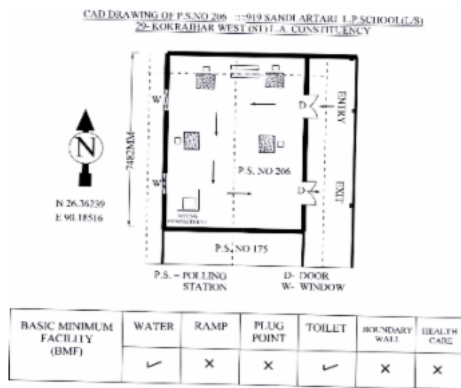

নিৰ্বাচক পঞ্জীয়ন বিষয়াৰ স্বাক্ষৰ

Nazri Naksha

Google Map View

Polling Station Building Front View

ভোটগ্ৰহন কেন্দ্ৰৰ সন্মুখৰ দৃশ্য

Cad View

Key MAP View

1 নাম : জবা টুডু স্বামীৰ নাম : বিমল সৰেন ঘৰ নং : 1 বয়স : 59 লিঙ্গ : মহিলা	GJP1014568 ফটো উপলব্ধ	2 নাম : মদন সৰেন পিতাৰ নাম : বিমল সৰেন ঘৰ নং : 1 বয়স : 39 লিঙ্গ : পুৰুষ	GJP1014579 ফটো উপলব্ধ	3 নাম : দিলীপ সৰেন পিতাৰ নাম : বিমল সৰেন ঘৰ নং : 1 বয়স : 34 লিঙ্গ : পুৰুষ	GJP0189696 ফটো উপলব্ধ
4 নাম : ৰেণ্টা সৰেন পিতাৰ নাম : বিমল সৰেন ঘৰ নং : 1 বয়স : 30 লিঙ্গ : পুৰুষ	GJP1021201 ফটো উপলব্ধ	5 নাম : সুমী কিস্ক স্বামীৰ নাম : দিলীপ সৰেন ঘৰ নং : 1 বয়স : 29 লিঙ্গ : মহিলা	GJP0431593 ফটো উপলব্ধ	6 নাম : সূচমীতা হেহুম স্বামীৰ নাম : মদন সৰেন ঘৰ নং : 01 বয়স : 28 লিঙ্গ : মহিলা	GJP0000075 ফটো উপলব্ধ
7 নাম : মিবী হেমব্ৰম স্বামীৰ নাম : ৰেণ্টা চৰেন ঘৰ নং : 1 বয়স : 27 লিঙ্গ : মহিলা	GJP0190298 ফটো উপলব্ধ	8 নাম : লক্ষী হেমব্ৰম স্বামীৰ নাম : লক্ষীৰাম চৰেন ঘৰ নং : 2 বয়স : 68 লিঙ্গ : মহিলা	GJP1014615 ফটো উপলব্ধ	9 নাম : শুকুৰ মনি হাসদা স্বামীৰ নাম : বুমালি সৰেন ঘৰ নং : 2 বয়স : 40 লিঙ্গ : মহিলা	GJP1014591 ফটো উপলব্ধ
10 নাম : বুমালি সৰেন পিতাৰ নাম : লক্ষীৰাম সৰেন ঘৰ নং : 2 বয়স : 39 লিঙ্গ : পুৰুষ	GJP1014580 ফটো উপলব্ধ	11 নাম : বেৰগা সৰেন পিতাৰ নাম : লক্ষীৰাম সৰেন ঘৰ নং : 2 বয়স : 30 লিঙ্গ : পুৰুষ	GJP0239517 ফটো উপলব্ধ	12 নাম : সোম সৰেন পিতাৰ নাম : লক্ষীৰাম সৰেন ঘৰ নং : 2 বয়স : 53 লিঙ্গ : পুৰুষ	GJP1014626 ফটো উপলব্ধ
13 নাম : ৰাম সৰেমু পিতাৰ নাম : লক্ষীৰাম সৰেম ঘৰ নং : 2 বয়স : 33 লিঙ্গ : পুৰুষ	GJP0239327 ফটো উপলব্ধ	14 নাম : শুকলাল টুডু পিতাৰ নাম : ৰাজেন টুডু ঘৰ নং : 3 বয়স : 33 লিঙ্গ : পুৰুষ	GJP0269019 ফটো উপলব্ধ	15 নাম : মনেশ্বৰ টুডু পিতাৰ নাম : বিমল টুডু ঘৰ নং : 3 বয়স : 23 লিঙ্গ : পুৰুষ	GJP0588277 ফটো উপলব্ধ
16 নাম : মনু মাৰ্ভী পিতাৰ নাম : সোম মাৰ্ভী ঘৰ নং : 8 বয়স : 66 লিঙ্গ : পুৰুষ	GJP1014659 ফটো উপলব্ধ	17 নাম : সুফন মাৰ্ভী পিতাৰ নাম : মনু মাৰ্ভী ঘৰ নং : 8 বয়স : 28 লিঙ্গ : পুৰুষ	GJP0282046 ফটো উপলব্ধ	18 নাম : সোলা হাসদা স্বামীৰ নাম : সুফন মাৰ্ভী ঘৰ নং : 8 বয়স : 25 লিঙ্গ : মহিলা	GJP0601716 ফটো উপলব্ধ
19 নাম : ৰাজু মাৰ্ভী পিতাৰ নাম : মনু মাৰ্ভী ঘৰ নং : 8 বয়স : 22 লিঙ্গ : পুৰুষ	GJP2120715 ফটো উপলব্ধ	20 নাম : খুদিৰাম হাসদা পিতাৰ নাম : কমলা হাসদা ঘৰ নং : 5 বয়স : 73 লিঙ্গ : পুৰুষ	GJP1014671 ফটো উপলব্ধ	21 নাম : বালকে মূৰ্ম স্বামীৰ নাম : খুদিৰাম হাসদা ঘৰ নং : 5 বয়স : 62 লিঙ্গ : মহিলা	GJP1014682 ফটো উপলব্ধ
22 নাম : সুৰজমনি হাসদা পিতাৰ নাম : খুদিৰাম হাসদা ঘৰ নং : 5 বয়স : 24 লিঙ্গ : মহিলা	GJP0543801 ফটো উপলব্ধ	23 নাম : সুৰস্বতী হাসদা পিতাৰ নাম : খুদিৰাম হাসদা ঘৰ নং : 5 বয়স : 20 লিঙ্গ : মহিলা	EEG0097907 ফটো উপলব্ধ	24 নাম : ৰবিডস্তৰ হাসদা পিতাৰ নাম : খুদিৰাম হাসদা ঘৰ নং : 5 বয়স : 19 লিঙ্গ : পুৰুষ	EEG0099374 ফটো উপলব্ধ
25 নাম : ৰাজেন মাৰ্ভী পিতাৰ নাম : ধৰনী মাৰ্ভী ঘৰ নং : 6 বয়স : 32 লিঙ্গ : পুৰুষ	GJP0299487 ফটো উপলব্ধ	26 নাম : শুকুৰমনি মাৰ্ভী পিতাৰ নাম : হাবুয় মাৰ্ভী ঘৰ নং : 6 বয়স : 30 লিঙ্গ : মহিলা	GJP1021085 ফটো উপলব্ধ	27 নাম : সুৰজ মূৰ্ম স্বামীৰ নাম : ৰাজেন মাৰ্ভী ঘৰ নং : 6 বয়স : 29 লিঙ্গ : মহিলা	GJP0594952 ফটো উপলব্ধ
28 নাম : আন্দিয়াছ মাৰ্ভী পিতাৰ নাম : ধৰনী মাৰ্ভী ঘৰ নং : 6 বয়স : 22 লিঙ্গ : পুৰুষ	GJP2117745 ফটো উপলব্ধ	29 নাম : সোমেশ্বৰ মাৰ্ভী পিতাৰ নাম : ধৰনী মাৰ্ভী ঘৰ নং : 6 বয়স : 20 লিঙ্গ : পুৰুষ	EEG0074880 ফটো উপলব্ধ	30 নাম : তালা টুডু স্বামীৰ নাম : আন্দিয়াছ মাৰ্ভী ঘৰ নং : 6 বয়স : 20 লিঙ্গ : মহিলা	EEG0004127 ফটো উপলব্ধ