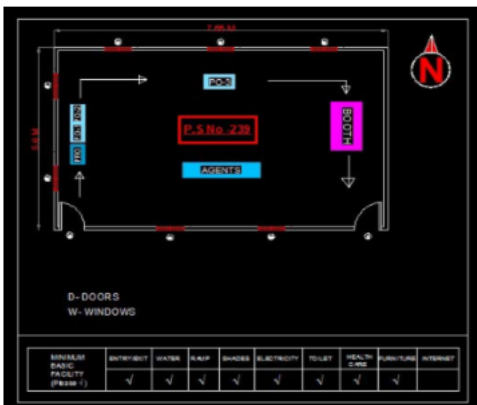

নিৰ্বাচক পঞ্জীয়ন বিষয়াৰ স্বাক্ষৰ

Nazri Naksha

Google Map View

Polling Station Building Front View

ভোটগ্ৰহন কেন্দ্ৰৰ সন্মুখৰ দৃশ্য

Cad View

Key MAP View

1 নাম : বীতা দে স্বামীৰ নাম: অসীম পণ্ডিত ঘৰ নং : ১ কু বয়স : 31 লিঙ্গ : মহিলা	HHK1485752 ফটো উপলব্ধ	2 নাম : প্রভাত পণ্ডিত পিতাৰ নাম: পূৰ্ণ চন্দ্ৰ পণ্ডিত ঘৰ নং : ১খ বয়স : 19 লিঙ্গ : পুৰুষ	EEG0075440 ফটো উপলব্ধ	3 নাম : অনন্ত নাৰায়ন পণ্ডিত পিতাৰ নাম: অবনী ঘৰ নং : ১কু বয়স : 71 লিঙ্গ : পুৰুষ	KLM2154565 ফটো উপলব্ধ
4 নাম : গৌৰী পণ্ডিত স্বামীৰ নাম: অনন্ত ঘৰ নং : ১কু বয়স : 62 লিঙ্গ : মহিলা	KLM2154576 ফটো উপলব্ধ	5 নাম : পূৰ্ণচন্দ্ৰ পণ্ডিত পিতাৰ নাম: অবনী ঘৰ নং : ১খ বয়স : 58 লিঙ্গ : পুৰুষ	KLM2154601 ফটো উপলব্ধ	6 নাম : অৰ্চনা পণ্ডিত স্বামীৰ নাম: পূৰ্ণচন্দ্ৰ ঘৰ নং : ১খ বয়স : 47 লিঙ্গ : মহিলা	KLM2154612 ফটো উপলব্ধ
7 নাম : অসীম পণ্ডিত পিতাৰ নাম: অনন্ত ঘৰ নং : ১কু বয়স : 33 লিঙ্গ : পুৰুষ	KLM2154598 ফটো উপলব্ধ	8 নাম : অনিল পণ্ডিত পিতাৰ নাম: অবনী ঘৰ নং : ২ বয়স : 66 লিঙ্গ : পুৰুষ	KLM2154623 ফটো উপলব্ধ	9 নাম : আৰতি পণ্ডিত স্বামীৰ নাম: অনিল ঘৰ নং : ২ বয়স : 60 লিঙ্গ : মহিলা	KLM2154634 ফটো উপলব্ধ
10 নাম : গোপাল পণ্ডিত পিতাৰ নাম: অনিল পণ্ডিত ঘৰ নং : 02 বয়স : 33 লিঙ্গ : পুৰুষ	KLM0350777 ফটো উপলব্ধ	11 নাম : জয়দেৱ পণ্ডিত পিতাৰ নাম: অনিল পণ্ডিত ঘৰ নং : ২ বয়স : 27 লিঙ্গ : পুৰুষ	KLM0351809 ফটো উপলব্ধ	12 নাম : পাৰ্বতী মণ্ডল স্বামীৰ নাম: জয়দেৱ পণ্ডিত ঘৰ নং : ২ বয়স : 20 লিঙ্গ : মহিলা	EEG0107375 ফটো উপলব্ধ
13 নাম : কৃষ্ণ চন্দ্ৰ পণ্ডিত পিতাৰ নাম: অনিল পণ্ডিত ঘৰ নং : ২ কু বয়স : 37 লিঙ্গ : পুৰুষ	KLM2154678 ফটো উপলব্ধ	14 নাম : সুপ্ৰিয়া পণ্ডিত স্বামীৰ নাম: কৃষ্ণ চন্দ্ৰ পণ্ডিত ঘৰ নং : ২ কু বয়স : 25 লিঙ্গ : মহিলা	KLM0538801 ফটো উপলব্ধ	15 নাম : শ্যামল দেবনাথ পিতাৰ নাম: বিনোদ ঘৰ নং : ৩ বয়স : 54 লিঙ্গ : পুৰুষ	KLM2154703 ফটো উপলব্ধ
16 নাম : বিশ্বজিত দেবনাথ পিতাৰ নাম: বিনোদ ঘৰ নং : ৩ বয়স : 48 লিঙ্গ : পুৰুষ	KLM2154747 ফটো উপলব্ধ	17 নাম : অঞ্জলী দেবনাথ স্বামীৰ নাম: শ্যামল ঘৰ নং : ৩ বয়স : 47 লিঙ্গ : মহিলা	KLM2154714 ফটো উপলব্ধ	18 নাম : মমতা দেবনাথ স্বামীৰ নাম: বিশ্বজিত ঘৰ নং : ৩ বয়স : 43 লিঙ্গ : মহিলা	KLM2154758 ফটো উপলব্ধ
19 নাম : সঞ্জীৱ দেবনাথ পিতাৰ নাম: বিনোদ ঘৰ নং : ৩ বয়স : 42 লিঙ্গ : পুৰুষ	KLM2154769 ফটো উপলব্ধ	20 নাম : টম্‌সী দেবনাথ স্বামীৰ নাম: সঞ্জীৱ ঘৰ নং : ৩ বয়স : 41 লিঙ্গ : মহিলা	KLM2154770 ফটো উপলব্ধ	21 নাম : পূজা দেবনাথ পিতাৰ নাম: শ্যামল দেবনাথ ঘৰ নং : 03 বয়স : 23 লিঙ্গ : মহিলা	KLM1417559 ফটো উপলব্ধ
22 নাম : দ্বীপ দেবনাথ পিতাৰ নাম: বিশ্বজিত দেবনাথ ঘৰ নং : 03 বয়স : 20 লিঙ্গ : পুৰুষ	EEG0071761 ফটো উপলব্ধ	23 নাম : ফানী দেবনাথ পিতাৰ নাম: বিনোদ বিহাৰী দেবনাথ ঘৰ নং : ৩ ঘ বয়স : 52 লিঙ্গ : পুৰুষ	KLM2154725 ফটো উপলব্ধ	24 নাম : শিবানী দেবনাথ স্বামীৰ নাম: ফানী দেবনাথ ঘৰ নং : 3 ঘ বয়স : 45 লিঙ্গ : মহিলা	KLM2154736 ফটো উপলব্ধ
25 নাম : ৰবিন দেবনাথ পিতাৰ নাম: ফানী দেবনাথ ঘৰ নং : ৩ ঘ বয়স : 20 লিঙ্গ : পুৰুষ	EEG0055350 ফটো উপলব্ধ	26 নাম : বিমল দেবনাথ পিতাৰ নাম: বিনোদ ঘৰ নং : ৩ কু বয়স : 56 লিঙ্গ : পুৰুষ	KLM2154689 ফটো উপলব্ধ	27 নাম : উপাসনা দেবনাথ স্বামীৰ নাম: বিমল ঘৰ নং : ৩ কু বয়স : 51 লিঙ্গ : মহিলা	KLM2154690 ফটো উপলব্ধ
28 নাম : সৌৰভ দেবনাথ পিতাৰ নাম: বিমল দেবনাথ ঘৰ নং : ৩ কু বয়স : 24 লিঙ্গ : পুৰুষ	KLM1534742 ফটো উপলব্ধ	29 নাম : বিকাশ দেবনাথ পিতাৰ নাম: বিমল দেবনাথ ঘৰ নং : ৩ খ বয়স : 32 লিঙ্গ : পুৰুষ	KLM0015046 ফটো উপলব্ধ	30 নাম : মৰমী সুৰকাৰ স্বামীৰ নাম: বিকাশ দেবনাথ ঘৰ নং : ৩ খ বয়স : 28 লিঙ্গ : মহিলা	FSC0367086 ফটো উপলব্ধ