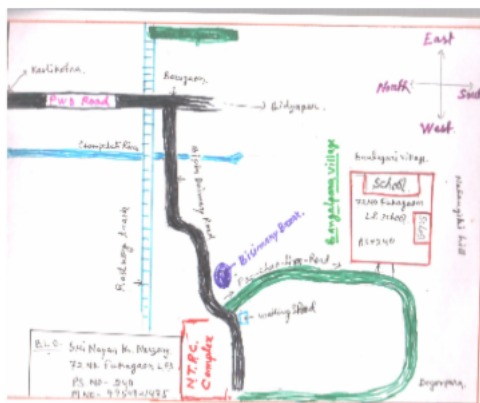

Nazri Naksha