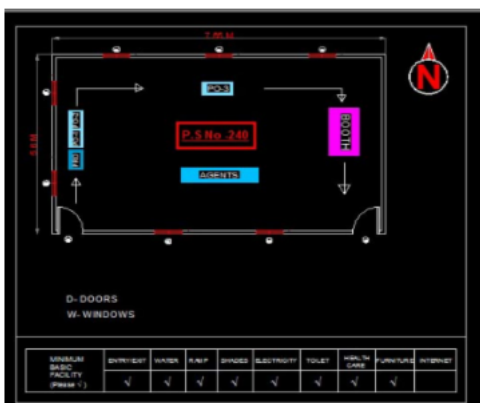

নিৰ্বাচক পঞ্জীয়ন বিষয়াৰ স্বাক্ষৰ

Nazri Naksha

Google Map View

Polling Station Building Front View

ভোটগ্ৰহন কেন্দ্ৰৰ সন্মুখৰ দৃশ্য

Cad View

Key MAP View

<p>1</p> <p>নাম : ভদ্রসিং বসুমতাৰী পিতাৰ নাম: টংকেশ্বৰ ঘৰ নং : 63 বয়স : 63 লিঙ্গ : পুৰুষ</p> <p>ফটো উপলব্ধ</p>	KLM2161708	<p>2</p> <p>নাম : চকনি বসুমতাৰী স্বামীৰ নাম: ভদ্রসিং ঘৰ নং : 1 বয়স : 55 লিঙ্গ : মহিলা</p> <p>ফটো উপলব্ধ</p>	KLM2161719	<p>3</p> <p>নাম : তনুমনি বসুমতাৰী পিতাৰ নাম: ভদ্রসিং বসুমতাৰী ঘৰ নং : 1 বয়স : 32 লিঙ্গ : মহিলা</p> <p>ফটো উপলব্ধ</p>	KLM0015043
<p>4</p> <p>নাম : চিত্ৰলেখা বসুমতাৰী পিতাৰ নাম: ভদ্রসিং বসুমতাৰী ঘৰ নং : 1 বয়স : 27 লিঙ্গ : মহিলা</p> <p>ফটো উপলব্ধ</p>	KLM0586206	<p>5</p> <p>নাম : আংগী বসুমতাৰী পিতাৰ নাম: ভদ্রসিং বসুমতাৰী ঘৰ নং : 1 বয়স : 25 লিঙ্গ : পুৰুষ</p> <p>ফটো উপলব্ধ</p>	KLM0350603	<p>6</p> <p>নাম : সমাইনা বসুমতাৰী পিতাৰ নাম: ভদ্রসিং বসুমতাৰী ঘৰ নং : 1 বয়স : 22 লিঙ্গ : মহিলা</p> <p>ফটো উপলব্ধ</p>	KLM1203009
<p>7</p> <p>নাম : কাংগ্ৰী বসুমতাৰী স্বামীৰ নাম: আংগী বসুমতাৰী ঘৰ নং : 1 বয়স : 21 লিঙ্গ : মহিলা</p> <p>ফটো উপলব্ধ</p>	EEG0028555	<p>8</p> <p>নাম : চাইলেব বসুমতাৰী পিতাৰ নাম: যোগেন্দ্ৰ ঘৰ নং : 2ক বয়স : 63 লিঙ্গ : পুৰুষ</p> <p>ফটো উপলব্ধ</p>	KLM2161720	<p>9</p> <p>নাম : দেবাই বসুমতাৰী স্বামীৰ নাম: চাইলেব ঘৰ নং : 2ক বয়স : 58 লিঙ্গ : মহিলা</p> <p>ফটো উপলব্ধ</p>	KLM2161731
<p>10</p> <p>নাম : চক্ৰজিত বসুমতাৰী পিতাৰ নাম: যোগেন্দ্ৰ ঘৰ নং : 2খ বয়স : 57 লিঙ্গ : পুৰুষ</p> <p>ফটো উপলব্ধ</p>	KLM2161797	<p>11</p> <p>নাম : ৰংজালী বসুমতাৰী স্বামীৰ নাম: চক্ৰজিত ঘৰ নং : 2খ বয়স : 54 লিঙ্গ : মহিলা</p> <p>ফটো উপলব্ধ</p>	KLM2161800	<p>12</p> <p>নাম : লৈখোমা বসুমতাৰী পিতাৰ নাম: শাইলেব বসুমতাৰী ঘৰ নং : 2ক বয়স : 42 লিঙ্গ : পুৰুষ</p> <p>ফটো উপলব্ধ</p>	KLM2161764
<p>13</p> <p>নাম : শৌমাওছাত বসুমতাৰী পিতাৰ নাম: চাইলেব ঘৰ নং : 2ক বয়স : 38 লিঙ্গ : পুৰুষ</p> <p>ফটো উপলব্ধ</p>	KLM2161786	<p>14</p> <p>নাম : বৰ্ণা বসুমতাৰী পিতাৰ নাম: চক্ৰজিত বসুমতাৰী ঘৰ নং : 2খ বয়স : 33 লিঙ্গ : মহিলা</p> <p>ফটো উপলব্ধ</p>	KLM0015045	<p>15</p> <p>নাম : জুলি বসুমতাৰী স্বামীৰ নাম: শৌমেশ্বৰ বসুমতাৰী ঘৰ নং : 2ক বয়স : 32 লিঙ্গ : মহিলা</p> <p>ফটো উপলব্ধ</p>	KLM0015044
<p>16</p> <p>নাম : প্ৰমোদসিং বসুমতাৰী পিতাৰ নাম: উপেন্দ্ৰ ঘৰ নং : 3 বয়স : 70 লিঙ্গ : পুৰুষ</p> <p>ফটো উপলব্ধ</p>	KLM2161811	<p>17</p> <p>নাম : ৰজনী বসুমতাৰী স্বামীৰ নাম: প্ৰমোদসিং ঘৰ নং : 3 বয়স : 57 লিঙ্গ : মহিলা</p> <p>ফটো উপলব্ধ</p>	KLM2161822	<p>18</p> <p>নাম : দানসৌৰাং বসুমতাৰী পিতাৰ নাম: প্ৰমোদ ঘৰ নং : 3 বয়স : 42 লিঙ্গ : পুৰুষ</p> <p>ফটো উপলব্ধ</p>	KLM2161855
<p>19</p> <p>নাম : আংগীমা বসুমতাৰী স্বামীৰ নাম: দানসৌৰাং বসুমতাৰী ঘৰ নং : 3 বয়স : 41 লিঙ্গ : মহিলা</p> <p>ফটো উপলব্ধ</p>	KLM0015103	<p>20</p> <p>নাম : দৈমালু বসুমতাৰী পিতাৰ নাম: প্ৰমোদ ঘৰ নং : 3 বয়স : 36 লিঙ্গ : পুৰুষ</p> <p>ফটো উপলব্ধ</p>	KLM2161877	<p>21</p> <p>নাম : ৰুবিন বসুমতাৰী পিতাৰ নাম: মৌলাৰাম ঘৰ নং : 8 বয়স : 54 লিঙ্গ : পুৰুষ</p> <p>ফটো উপলব্ধ</p>	KLM2161902
<p>22</p> <p>নাম : উৰ্বশী বসুমতাৰী স্বামীৰ নাম: ৰুবিন ঘৰ নং : 8 বয়স : 50 লিঙ্গ : মহিলা</p> <p>ফটো উপলব্ধ</p>	KLM2161913	<p>23</p> <p>নাম : পুঠি বসুমতাৰী স্বামীৰ নাম: লৈবেন্দ্ৰ ঘৰ নং : 4 বয়স : 48 লিঙ্গ : মহিলা</p> <p>ফটো উপলব্ধ</p>	KLM2161899	<p># 24</p> <p>নাম : জাংগিলা বসুমতাৰী পিতাৰ নাম: ৰুবিন বসুমতাৰী ঘৰ নং : 8 বয়স : 32 লিঙ্গ : পুৰুষ</p> <p>ফটো উপলব্ধ</p>	KLM0015104
<p># 25</p> <p>নাম : গোজোনশ্ৰী বসুমতাৰী পিতাৰ নাম: ৰবিন্দ্ৰ বসুমতাৰী ঘৰ নং : 5 বয়স : 30 লিঙ্গ : মহিলা</p> <p>ফটো উপলব্ধ</p>	KLM0015105	<p>26</p> <p>নাম : গমসদ বসুমতাৰী পিতাৰ নাম: লৈবেন্দ্ৰ বসুমতাৰী ঘৰ নং : 04 বয়স : 23 লিঙ্গ : পুৰুষ</p> <p>ফটো উপলব্ধ</p>	KLM1423995	<p>27</p> <p>নাম : বিকি বসুমতাৰী পিতাৰ নাম: ৰবিন্দ্ৰ বসুমতাৰী ঘৰ নং : 04আ বয়স : 20 লিঙ্গ : পুৰুষ</p> <p>ফটো উপলব্ধ</p>	EEG0120683
<p>28</p> <p>নাম : কৰেন্দ্ৰ বড়ো পিতাৰ নাম: মেৰগাম ঘৰ নং : 5 বয়স : 73 লিঙ্গ : পুৰুষ</p> <p>ফটো উপলব্ধ</p>	KLM2161924	<p>29</p> <p>নাম : প্ৰমদ চন্দ্ৰ বড়ো পিতাৰ নাম: বালাৰাম ঘৰ নং : 5 বয়স : 64 লিঙ্গ : পুৰুষ</p> <p>ফটো উপলব্ধ</p>	KLM2161935	<p>30</p> <p>নাম : ৰমন বড়ো পিতাৰ নাম: কৰেন্দ্ৰ ঘৰ নং : 5 বয়স : 49 লিঙ্গ : পুৰুষ</p> <p>ফটো উপলব্ধ</p>	KLM2161957