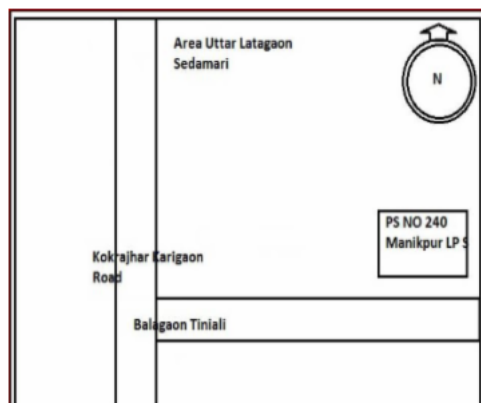

Key MAP View