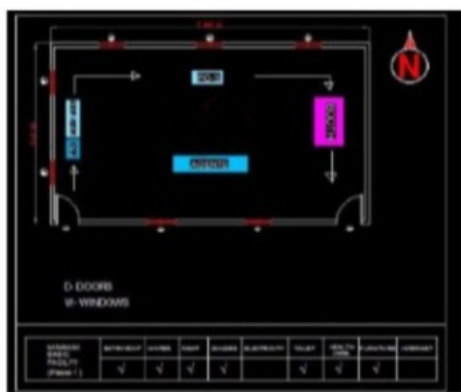

নিৰ্বাচক পঞ্জীয়ন বিষয়াৰ স্বাক্ষৰ

Nazri Naksha

Google Map View

Polling Station Building Front View

ভোটগ্ৰহন কেন্দ্ৰৰ সন্মুখৰ দৃশ্য

Cad View

Key MAP View

| | | | | | |
|---|--------------------------|---|--------------------------|---|--------------------------|
| 1 নাম : আব্দুল আজিজ পিতাৰ নাম: হাসেন আলী ঘৰ নং : 0 বয়স : 47 লিঙ্গ : পুৰুষ | KLM2234313 ফটো উপলব্ধ | 2 নাম : চাইনা খাতুন স্বামীৰ নাম: আব্দুল আজিজ ঘৰ নং : 0 বয়স : 37 লিঙ্গ : মহিলা | KLM2470339 ফটো উপলব্ধ | 3 নাম : চান্ধাৰ আলি আকন্দ পিতাৰ নাম: আজিজুৰ ঘৰ নং : 1 বয়স : 62 লিঙ্গ : পুৰুষ | KLM2228822 ফটো উপলব্ধ |
| 4 নাম : মইনা বিবি স্বামীৰ নাম: চান্ধাৰ আলি আকন্দ ঘৰ নং : 1 বয়স : 55 লিঙ্গ : মহিলা | KLM2228833 ফটো উপলব্ধ | # 5 নাম : আবুসামা আলী পিতাৰ নাম: ছান্ধাৰ আলী আকন্দ ঘৰ নং : ৯৭ ন বয়স : 36 লিঙ্গ : পুৰুষ | KLM2233945 ফটো উপলব্ধ | # 6 নাম : নৰেজা বিবি স্বামীৰ নাম: আবুসামা আলী ঘৰ নং : ৯৭ ন বয়স : 35 লিঙ্গ : মহিলা | KLM2470431 ফটো উপলব্ধ |
| # 7 নাম : হুছেইন আলী পিতাৰ নাম: ছান্ধাৰ আলী আকন্দ ঘৰ নং : ১ বয়স : 34 লিঙ্গ : পুৰুষ | KLM2233956 ফটো উপলব্ধ | # 8 নাম : বৰ্কাৰ আলী পিতাৰ নাম: চান্ধাৰ আলী আকন্দ ঘৰ নং : ১১ ন বয়স : 32 লিঙ্গ : পুৰুষ | KLM0469361 ফটো উপলব্ধ | # 9 নাম : মাহমুদা খাতুন পিতাৰ নাম: মোমিন আলী সেখ ঘৰ নং : ১১ ন বয়স : 31 লিঙ্গ : মহিলা | KLM0469445 ফটো উপলব্ধ |
| 10 নাম : হাচনাভানু খাতুন পিতাৰ নাম: চান্ধাৰ আলী আকন্দ ঘৰ নং : 1 বয়স : 26 লিঙ্গ : মহিলা | KLM0469320 ফটো উপলব্ধ | # 11 নাম : ছেলিমা খাতুন স্বামীৰ নাম: হুছেইন আলী ঘৰ নং : ১১ ন বয়স : 25 লিঙ্গ : মহিলা | CBJ0591362 ফটো উপলব্ধ | 12 নাম : জামিৰন বেওবা স্বামীৰ নাম: জব্বাৰ ঘৰ নং : ২ বয়স : 72 লিঙ্গ : মহিলা | KLM2228844 ফটো উপলব্ধ |
| 13 নাম : মালেকা খাতুন স্বামীৰ নাম: আজিজুৰ ঘৰ নং : ২ বয়স : 58 লিঙ্গ : মহিলা | KLM2228877 ফটো উপলব্ধ | 14 নাম : মজিদ আলি পিতাৰ নাম: জব্বাৰ ঘৰ নং : ২ বয়স : 50 লিঙ্গ : পুৰুষ | KLM2228855 ফটো উপলব্ধ | 15 নাম : আজ্জনাৰা বেগম স্বামীৰ নাম: মজিদ ঘৰ নং : ২ বয়স : 45 লিঙ্গ : মহিলা | KLM2228866 ফটো উপলব্ধ |
| 16 নাম : এনামুল আলী পিতাৰ নাম: মজিদ আলী ঘৰ নং : ২ - ক বয়স : 21 লিঙ্গ : পুৰুষ | KLM5266846 ফটো উপলব্ধ | 17 নাম : কদুছ আলি আকন্দ পিতাৰ নাম: তপিল ঘৰ নং : ৩ বয়স : 55 লিঙ্গ : পুৰুষ | KLM2228888 ফটো উপলব্ধ | 18 নাম : জৰিমন বিবি স্বামীৰ নাম: কদুছ আলী আকন্দ ঘৰ নং : ৩ বয়স : 51 লিঙ্গ : মহিলা | KLM2228899 ফটো উপলব্ধ |
| # 19 নাম : দুলাল মহন্ত পিতাৰ নাম: বতন মহন্ত ঘৰ নং : 5 বয়স : 25 লিঙ্গ : পুৰুষ | KLM0368233 ফটো উপলব্ধ | 20 নাম : কুলছুন খাতুন পিতাৰ নাম: কদুছ আলি আকন্দ ঘৰ নং : 3 বয়স : 23 লিঙ্গ : মহিলা | KLM1545706 ফটো উপলব্ধ | 21 নাম : সৰুৰ আলী পিতাৰ নাম: কদুছ আলী ঘৰ নং : 3 বয়স : 22 লিঙ্গ : পুৰুষ | EEG0024992 ফটো উপলব্ধ |
| 22 নাম : মহিৰন খাতুন স্বামীৰ নাম: সৰুৰ আলী ঘৰ নং : 3 বয়স : 19 লিঙ্গ : মহিলা | EEG0087338 ফটো উপলব্ধ | E 23 নাম : ধৰ্জেন বৰ্মন পিতাৰ নাম: শিবুৰাম বৰ্মন ঘৰ নং : 8 বয়স : 43 লিঙ্গ : পুৰুষ | KLM2228913 ফটো উপলব্ধ | 24 নাম : প্ৰবিতা বৰ্মন পিতাৰ নাম: শিবুৰাম ঘৰ নং : 8 বয়স : 41 লিঙ্গ : মহিলা | KLM2228924 ফটো উপলব্ধ |
| 25 নাম : অনিতা বৰ্মন পিতাৰ নাম: শিবুৰাম ঘৰ নং : 8 বয়স : 39 লিঙ্গ : মহিলা | KLM2228935 ফটো উপলব্ধ | E 26 নাম : খগেন বৰ্মন পিতাৰ নাম: শিবুৰাম বৰ্মন ঘৰ নং : 8 বয়স : 35 লিঙ্গ : পুৰুষ | KLM2234244 ফটো উপলব্ধ | 27 নাম : পাৰুল বৰ্মন স্বামীৰ নাম: ধৰ্জেন বৰ্মন ঘৰ নং : 8 বয়স : 34 লিঙ্গ : মহিলা | KLM2470419 ফটো উপলব্ধ |
| 28 নাম : প্ৰকাশ বৰ্মন পিতাৰ নাম: প্ৰবিন বৰ্মন ঘৰ নং : 4 - ক বয়স : 21 লিঙ্গ : পুৰুষ | KLM5266838 ফটো উপলব্ধ | 29 নাম : ধনেশ্বৰ মুহন্ত পিতাৰ নাম: সতীশ ঘৰ নং : ৫গ বয়স : 70 লিঙ্গ : পুৰুষ | KLM2228968 ফটো উপলব্ধ | 30 নাম : ফুলতী বালা মহন্ত স্বামীৰ নাম: ধনেশ্বৰ ঘৰ নং : ৫গ বয়স : 65 লিঙ্গ : মহিলা | KLM2228979 ফটো উপলব্ধ |