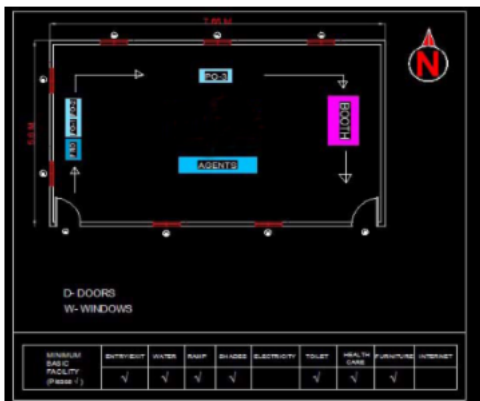

নিৰ্বাচক পঞ্জীয়ন বিষয়াৰ স্বাক্ষৰ

Nazri Naksha

Google Map View

Polling Station Building Front View

512 NO. DHOLMARA NAYACHAR L.P. SCHOOL, PS.- 251,252

ভোটগ্ৰহন কেন্দ্ৰৰ সন্মুখৰ দৃশ্য

Cad View

Key MAP View