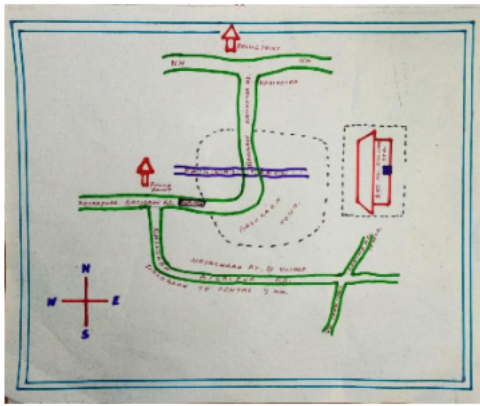

Nazri Naksha