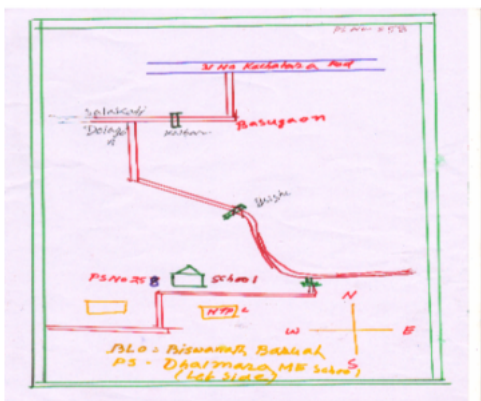

Nazri Naksha