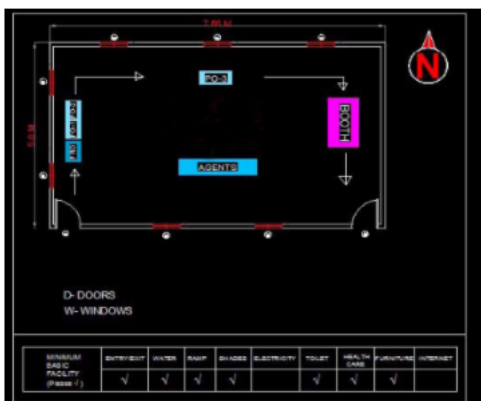

নিৰ্বাচক পঞ্জীয়ন বিষয়াৰ স্বাক্ষৰ

Nazri Naksha

Google Map View

Polling Station Building Front View

514 NO. KATHALGURI L.P. SCHOOL,
PS.- 256,257 & 258

ভোটগ্ৰহন কেন্দ্ৰৰ সন্মুখৰ দৃশ্য

Cad View

Key MAP View