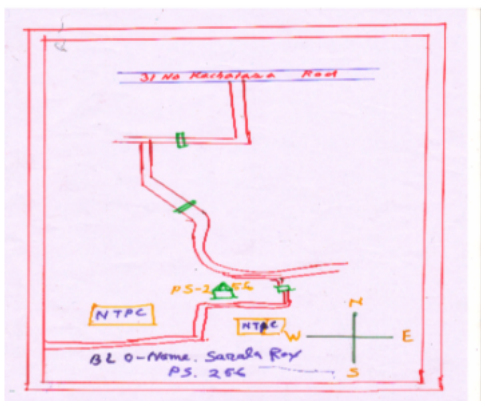

Nazri Naksha