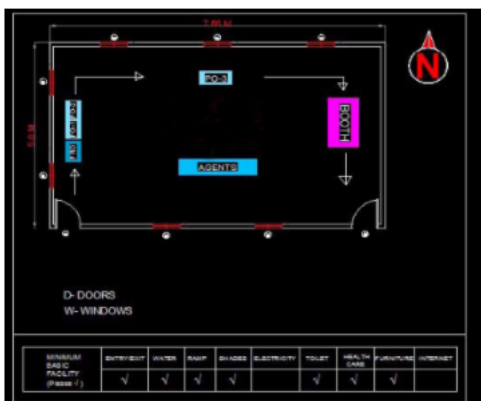

Nazri Naksha

Google Map View

Polling Station Building Front View

ভোটগ্ৰহন কেন্দ্ৰৰ সন্মুখৰ দৃশ্য

Cad View

Key MAP View