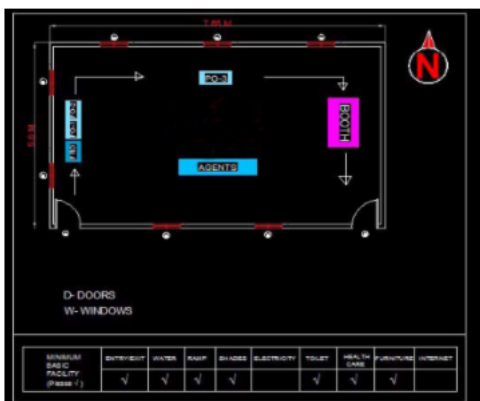

নিৰ্বাচক পঞ্জীয়ন বিষয়াৰ স্বাক্ষৰ

Nazri Naksha

Google Map View

Polling Station Building Front View

DHOLMARA M.V. SCHOOL,  
PS.- 259,260 & 261

ভোটগ্ৰহন কেন্দ্ৰৰ সন্মুখৰ দৃশ্য

Cad View

Key MAP View