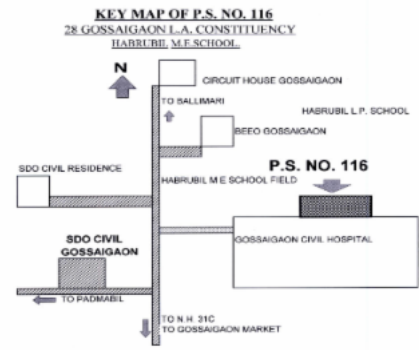

নিৰ্বাচক পঞ্জীয়ন বিষয়াৰ স্বাক্ষৰ

Nazri Naksha

Google Map View

Polling Station Building Front View

ভোটগ্ৰহন কেন্দ্ৰৰ সন্মুখৰ দৃশ্য

Cad View

Key MAP View

1 নাম : বসনা বিবি স্বামীৰ নাম: জামাল উদ্দিন ঘৰ নং : 1 বয়স : 38 লিঙ্গ : মহিলা	GJP1004597 ফটো উপলব্ধ	#2 2 নাম : জালাল সেখ পিতাৰ নাম: গেয়াস উদ্দিন ঘৰ নং : 1 ক বয়স : 28 লিঙ্গ : পুৰুষ	GJP0001396 ফটো উপলব্ধ	# 3 নাম : হাফিজা খাতুন স্বামীৰ নাম: জালাল সেখ ঘৰ নং : 1 ক বয়স : 23 লিঙ্গ : মহিলা	EEG0027755 ফটো উপলব্ধ
4 নাম : জাহানুদ্দিন সেখ পিতাৰ নাম: সাবৰ উদ্দিন সেখ ঘৰ নং : 2 বয়স : 75 লিঙ্গ : পুৰুষ	GJP1004600 ফটো উপলব্ধ	5 নাম : ছকিনা বিবি স্বামীৰ নাম: জাহানুদ্দিন সেখ ঘৰ নং : 2 বয়স : 58 লিঙ্গ : মহিলা	GJP1004611 ফটো উপলব্ধ	6 নাম : জাহানাৰা বিবি পিতাৰ নাম: জাহানুদ্দিন সেখ ঘৰ নং : 2 বয়স : 39 লিঙ্গ : মহিলা	GJP0068148 ফটো উপলব্ধ
7 নাম : ছোলেমানুদ্দিন সেখ পিতাৰ নাম: জাহানুদ্দিন সেখ ঘৰ নং : 2 বয়স : 33 লিঙ্গ : পুৰুষ	GJP0068536 ফটো উপলব্ধ	8 নাম : তছলিমা খাতুন পিতাৰ নাম: জাহানুদ্দিন সেখ ঘৰ নং : 2 বয়স : 26 লিঙ্গ : মহিলা	EEG0014399 ফটো উপলব্ধ	9 নাম : লোতিপা খাতুন স্বামীৰ নাম: ছোলেমানুদ্দিন সেখ ঘৰ নং : 2 বয়স : 25 লিঙ্গ : মহিলা	GJP0586339 ফটো উপলব্ধ
# 10 নাম : ছাত্তাৰ আলী সেখ পিতাৰ নাম: আব্দুল ৰহিম সেখ ঘৰ নং : 3 বয়স : 29 লিঙ্গ : পুৰুষ	GJP0104497 ফটো উপলব্ধ	S 11 নাম : মুছলিম আলী মণ্ডল পিতাৰ নাম: সামাদ আলী মণ্ডল ঘৰ নং : 3 বয়স : 27 লিঙ্গ : পুৰুষ	GJP0270223 ফটো উপলব্ধ	12 নাম : মনজিলা খাতুন স্বামীৰ নাম: ছাত্তাৰ আলী সেখ ঘৰ নং : 3 বয়স : 24 লিঙ্গ : মহিলা	GJP0516369 ফটো উপলব্ধ
13 নাম : আব্দুল ৰহিম সেখ পিতাৰ নাম: আক্ষাৰ আলী ঘৰ নং : 3 ক বয়স : 59 লিঙ্গ : পুৰুষ	GJP1004633 ফটো উপলব্ধ	14 নাম : ইব্রাহিম সেখ পিতাৰ নাম: আক্ষাৰ আলী ঘৰ নং : 8 বয়স : 61 লিঙ্গ : পুৰুষ	GJP1004655 ফটো উপলব্ধ	15 নাম : হাজৰা বিবি স্বামীৰ নাম: ইব্রাহিম সেখ ঘৰ নং : 8 বয়স : 55 লিঙ্গ : মহিলা	GJP1004666 ফটো উপলব্ধ
16 নাম : হায়দাৰ আলী পিতাৰ নাম: ইব্রাহিম সেখ ঘৰ নং : 8 বয়স : 28 লিঙ্গ : পুৰুষ	GJP0281766 ফটো উপলব্ধ	17 নাম : হাসমত আলী পিতাৰ নাম: ইব্রাহিম আলী ঘৰ নং : 8 বয়স : 26 লিঙ্গ : পুৰুষ	GJP0542555 ফটো উপলব্ধ	18 নাম : জয়তন খাতুন স্বামীৰ নাম: হাসমত ঘৰ নং : 4 বয়স : 22 লিঙ্গ : মহিলা	EEG0051904 ফটো উপলব্ধ
19 নাম : মজিবৰ ৰহমান পিতাৰ নাম: জশোমুদ্দিন সেখ ঘৰ নং : 5 বয়স : 54 লিঙ্গ : পুৰুষ	GJP1004677 ফটো উপলব্ধ	20 নাম : কাশিৰন বিবি স্বামীৰ নাম: মজিবৰ ৰহমান ঘৰ নং : 5 বয়স : 47 লিঙ্গ : মহিলা	GJP1004688 ফটো উপলব্ধ	21 নাম : কুদ্দছ আলম পিতাৰ নাম: মজিবৰ ৰহমান ঘৰ নং : 5 বয়স : 19 লিঙ্গ : পুৰুষ	EEG0113381 ফটো উপলব্ধ
22 নাম : মৰিয়ম বিবি স্বামীৰ নাম: ভদৰ সেখ ঘৰ নং : 6 বয়স : 61 লিঙ্গ : মহিলা	GJP1004702 ফটো উপলব্ধ	23 নাম : মহম্মদ সেখ পিতাৰ নাম: ভদৰ সেখ ঘৰ নং : 6 বয়স : 39 লিঙ্গ : পুৰুষ	GJP1004713 ফটো উপলব্ধ	# 24 নাম : আহমেদ সেখ পিতাৰ নাম: ভদৰ সেখ ঘৰ নং : 6 ক বয়স : 38 লিঙ্গ : পুৰুষ	GJP1004724 ফটো উপলব্ধ
25 নাম : মমীৰুদদীন সেখ পিতাৰ নাম: ভদৰ আলী ঘৰ নং : 6 বয়স : 36 লিঙ্গ : পুৰুষ	GJP0146969 ফটো উপলব্ধ	# 26 নাম : হাচনা বিবি স্বামীৰ নাম: আহমেদ সেখ ঘৰ নং : 6 ক বয়স : 33 লিঙ্গ : মহিলা	GJP1004735 ফটো উপলব্ধ	27 নাম : নাৰজিনা খাতুন পিতাৰ নাম: ভোদৰ আলী ঘৰ নং : 6 বয়স : 30 লিঙ্গ : মহিলা	GJP0423152 ফটো উপলব্ধ
28 নাম : আহমা খাতুন স্বামীৰ নাম: মহম্মদ সেখ ঘৰ নং : 6 বয়স : 30 লিঙ্গ : মহিলা	EEG0029553 ফটো উপলব্ধ	29 নাম : আব্বাছ আলী পিতাৰ নাম: কৰিতুল্লাহ সেখ ঘৰ নং : 9 বয়স : 78 লিঙ্গ : পুৰুষ	GJP1004746 ফটো উপলব্ধ	30 নাম : হাজৰা বিবি স্বামীৰ নাম: আব্বাছ আলী ঘৰ নং : 9 বয়স : 65 লিঙ্গ : মহিলা	GJP1004757 ফটো উপলব্ধ