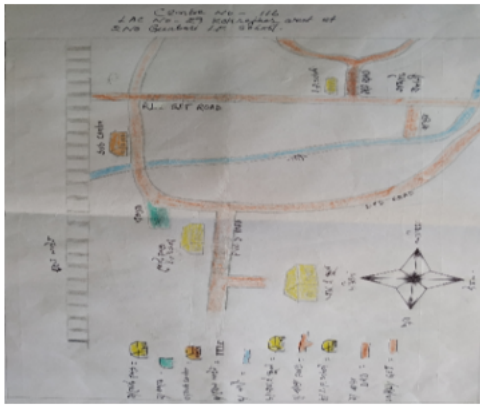

Nazri Naksha