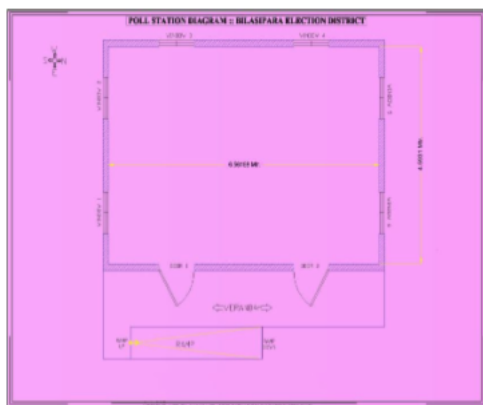

নিৰ্বাচক পঞ্জীয়ন বিষয়াৰ স্বাক্ষৰ

Nazri Naksha

Google Map View

Polling Station Building Front View

ভোটগ্ৰহন কেন্দ্ৰৰ সন্মুখৰ দৃশ্য

Cad View

Key MAP View

1 নাম : সাবিত্ৰী নাৰ্জাৰি পিতাৰ নাম: উপেন্দ্ৰ নাৰ্জাৰি ঘৰ নং : ১ বয়স : 47 লিঙ্গ : মহিলা	DBG2124609 ফটো উপলব্ধ	2 নাম : মিৰ নাৰ্জাৰি পিতাৰ নাম: উপেন্দ্ৰ নাৰ্জাৰি ঘৰ নং : ১ বয়স : 45 লিঙ্গ : পুৰুষ	DBG2124585 ফটো উপলব্ধ	3 নাম : বিনিতা নাৰ্জাৰি স্বামীৰ নাম: মিৰু নাৰ্জাৰি ঘৰ নং : ১ বয়স : 42 লিঙ্গ : মহিলা	DBG2124596 ফটো উপলব্ধ
4 নাম : গাৰদংগ ব্ৰহ্ম স্বামীৰ নাম: পাইলট ব্ৰহ্ম ঘৰ নং : 1 বয়স : 27 লিঙ্গ : মহিলা	DBG0411694 ফটো উপলব্ধ	5 নাম : সঞ্জনা নাৰ্জাৰী পিতাৰ নাম: মিৰু নাৰ্জাৰী ঘৰ নং : 1 বয়স : 21 লিঙ্গ : মহিলা	DBG5948559 ফটো উপলব্ধ	6 নাম : সনাতি বসুমতাৰী স্বামীৰ নাম: জোগাং দেমাৰী ঘৰ নং : ২ বয়স : 26 লিঙ্গ : মহিলা	DBG1704550 ফটো উপলব্ধ
S 7 নাম : দীনেশ হাজোৱাৰী পিতাৰ নাম: বাঙালী ৰাম হাজোৱাৰী ঘৰ নং : 8 বয়স : 68 লিঙ্গ : পুৰুষ	DBG2124621 ফটো উপলব্ধ	8 নাম : ধীৰেন্দ্ৰ বাৰ্মন পিতাৰ নাম: মনমোহন বাৰ্মন ঘৰ নং : 8 বয়স : 61 লিঙ্গ : পুৰুষ	DBG2124654 ফটো উপলব্ধ	9 নাম : গোবিন্দ বাৰ্মন পিতাৰ নাম: ধীৰা বাৰ্মন ঘৰ নং : 4 বয়স : 37 লিঙ্গ : পুৰুষ	EEG0080291 ফটো উপলব্ধ
10 নাম : গৌৰাং বাৰ্মন পিতাৰ নাম: ধীৰেন্দ্ৰ বাৰ্মন ঘৰ নং : 8 বয়স : 26 লিঙ্গ : পুৰুষ	DBG0552968 ফটো উপলব্ধ	11 নাম : হৰেন চন্দ্ৰ মোদক পিতাৰ নাম: হেমচন্দ্ৰ মোদক ঘৰ নং : ৬ বয়স : 80 লিঙ্গ : পুৰুষ	DBG2124698 ফটো উপলব্ধ	12 নাম : গীতা ৰানী মোদক স্বামীৰ নাম: হৰেন চন্দ্ৰ মোদক ঘৰ নং : ৬ বয়স : 72 লিঙ্গ : মহিলা	DBG2124701 ফটো উপলব্ধ
13 নাম : সঞ্জিত মোদক পিতাৰ নাম: সুৰেন্দ্ৰ মদক ঘৰ নং : ৬ বয়স : 66 লিঙ্গ : পুৰুষ	DBG0201699 ফটো উপলব্ধ	14 নাম : বীৰেন মোদক পিতাৰ নাম: হৰেন চন্দ্ৰ মোদক ঘৰ নং : ৬ বয়স : 48 লিঙ্গ : পুৰুষ	DBG2124723 ফটো উপলব্ধ	15 নাম : ববিতা মোদক স্বামীৰ নাম: ধীৰেন মোদক ঘৰ নং : ৬ বয়স : 44 লিঙ্গ : মহিলা	DBG2124734 ফটো উপলব্ধ
16 নাম : ধীৰেন মোদক পিতাৰ নাম: হৰেন মদক মোদক ঘৰ নং : ৬ বয়স : 42 লিঙ্গ : পুৰুষ	DBG2124712 ফটো উপলব্ধ	17 নাম : গোলাপী মদক স্বামীৰ নাম: বিৰেন মদক ঘৰ নং : ৬ বয়স : 40 লিঙ্গ : মহিলা	DBG0201756 ফটো উপলব্ধ	18 নাম : পাপু মোদক পিতাৰ নাম: সুবল মদক ঘৰ নং : ৬ বয়স : 27 লিঙ্গ : পুৰুষ	DBG0380485 ফটো উপলব্ধ
19 নাম : মামন মোদক পিতাৰ নাম: ধীৰেন মোদক ঘৰ নং : ৬ বয়স : 25 লিঙ্গ : মহিলা	DBG0637942 ফটো উপলব্ধ	20 নাম : চিত্তৰঞ্জন দেবনাথ পিতাৰ নাম: ক্ষুদিৰাম দেবনাথ ঘৰ নং : ৭ বয়স : 75 লিঙ্গ : পুৰুষ	DBG2124745 ফটো উপলব্ধ	21 নাম : শিবানী দেবনাথ স্বামীৰ নাম: চিত্তৰঞ্জন দেবনাথ ঘৰ নং : ৭ বয়স : 69 লিঙ্গ : মহিলা	DBG2124756 ফটো উপলব্ধ
22 নাম : অশোক দেবনাথ পিতাৰ নাম: চিত্তৰঞ্জন দেবনাথ ঘৰ নং : ৭ বয়স : 42 লিঙ্গ : পুৰুষ	DBG2124789 ফটো উপলব্ধ	23 নাম : কাকলি দেবনাথ স্বামীৰ নাম: তাপস দেবনাথ ঘৰ নং : ৭ বয়স : 41 লিঙ্গ : মহিলা	DBG2124778 ফটো উপলব্ধ	24 নাম : মামনী দেবনাথ স্বামীৰ নাম: অশোক দেবনাথ ঘৰ নং : ৭ বয়স : 38 লিঙ্গ : মহিলা	DBG2124790 ফটো উপলব্ধ
25 নাম : দেবলিনা দেবনাথ পিতাৰ নাম: তাপস দেবনাথ ঘৰ নং : 7 বয়স : 21 লিঙ্গ : মহিলা	DBG5972377 ফটো উপলব্ধ	26 নাম : বান্ধব বসুমতাৰী পিতাৰ নাম: গৌৰী বসুমতাৰী ঘৰ নং : ১১ বয়স : 65 লিঙ্গ : পুৰুষ	DBG2124803 ফটো উপলব্ধ	27 নাম : সাবিত্ৰী বসুমতাৰী স্বামীৰ নাম: বান্ধব বসুমতাৰী ঘৰ নং : ১১ বয়স : 60 লিঙ্গ : মহিলা	DBG2124814 ফটো উপলব্ধ
28 নাম : ছোৰাং বসুমতাৰী স্বামীৰ নাম: কনিল বসুমতাৰী ঘৰ নং : ১১ বয়স : 39 লিঙ্গ : মহিলা	DBG2131740 ফটো উপলব্ধ	29 নাম : কনিল বসুমতাৰী পিতাৰ নাম: বান্ধব বসুমতাৰী ঘৰ নং : ১১ বয়স : 38 লিঙ্গ : পুৰুষ	DBG2124825 ফটো উপলব্ধ	30 নাম : ৰকী বসুমতাৰী পিতাৰ নাম: বান্ধব বসুমতাৰী ঘৰ নং : ১১ বয়স : 35 লিঙ্গ : পুৰুষ	DBG2131864 ফটো উপলব্ধ