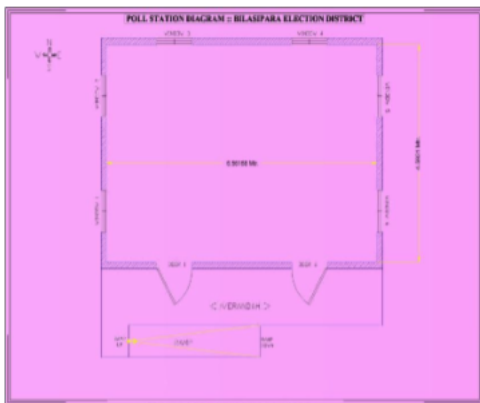

নিৰ্বাচক পঞ্জীয়ন বিষয়াৰ স্বাক্ষৰ

Nazri Naksha

Google Map View

Polling Station Building Front View

ভোটগ্ৰহন কেন্দ্ৰৰ সন্মুখৰ দৃশ্য

Cad View

Key MAP View

1 নাম : ফুলমনি টপো স্বামীৰ নাম: জেনচেক টপো ঘৰ নং : ৩ বয়স : 43 লিঙ্গ : মহিলা	DBG2134589 ফটো উপলব্ধ	2 নাম : জসিনতা টপো পিতাৰ নাম: জেমফ টপো ঘৰ নং : ৩ বয়স : 31 লিঙ্গ : মহিলা	DBG0319541 ফটো উপলব্ধ	3 নাম : বিৰশী টপো স্বামীৰ নাম: তনেশ টপো ঘৰ নং : ৩ বয়স : 31 লিঙ্গ : মহিলা	DBG0526707 ফটো উপলব্ধ
4 নাম : তনেশ টপো পিতাৰ নাম: সুলতান টপো ঘৰ নং : ৩ বয়স : 31 লিঙ্গ : পুৰুষ	DBG0319632 ফটো উপলব্ধ	5 নাম : উর্মিলা টোপো পিতাৰ নাম: কেৰাবিন টোপো ঘৰ নং : 3 বয়স : 29 লিঙ্গ : মহিলা	DBG1552470 ফটো উপলব্ধ	6 নাম : কেৰাবিন টপো পিতাৰ নাম: জেসেফ টপো ঘৰ নং : ৩ বয়স : 28 লিঙ্গ : পুৰুষ	DBG0319574 ফটো উপলব্ধ
7 নাম : ইনুসেন টপো মাতৃৰ নাম: ফুলমনি টপো ঘৰ নং : ৩ বয়স : 27 লিঙ্গ : পুৰুষ	DBG0319624 ফটো উপলব্ধ	8 নাম : সীমা টপো স্বামীৰ নাম: ইনুসেন টপো ঘৰ নং : 3 বয়স : 27 লিঙ্গ : মহিলা	DBG1709088 ফটো উপলব্ধ	# 9 নাম : মহিমা খাতুন স্বামীৰ নাম: খাইবুল হুছেইন ঘৰ নং : 3 বয়স : 25 লিঙ্গ : মহিলা	DBG0655753 ফটো উপলব্ধ
E 10 নাম : খুলু একা পিতাৰ নাম: চিমন ঘৰ নং : 8 বয়স : 62 লিঙ্গ : পুৰুষ	DBG2134590 ফটো উপলব্ধ	11 নাম : তাৰচিউছ একা পিতাৰ নাম: খুলু একা ঘৰ নং : 8 বয়স : 38 লিঙ্গ : পুৰুষ	DBG2134603 ফটো উপলব্ধ	12 নাম : তিবিশু একা পিতাৰ নাম: খুলু একা ঘৰ নং : 8 বয়স : 33 লিঙ্গ : পুৰুষ	DBG0319491 ফটো উপলব্ধ
E 13 নাম : হীলাৰুশ ধানোৱাৰ পিতাৰ নাম: সিমন ধানোৱাৰ ঘৰ নং : ৫ বয়স : 59 লিঙ্গ : পুৰুষ	DBG2134625 ফটো উপলব্ধ	14 নাম : জোজাপিনা ধানোৱাৰ স্বামীৰ নাম: হিলাৰুচ ঘৰ নং : ৫ বয়স : 52 লিঙ্গ : মহিলা	DBG2134636 ফটো উপলব্ধ	15 নাম : মিখাইল ধানোৱাৰ পিতাৰ নাম: চিমন ধানোৱাৰ ঘৰ নং : ৫ বয়স : 50 লিঙ্গ : পুৰুষ	DBG2134647 ফটো উপলব্ধ
16 নাম : বিলাসী ধানোৱাৰ পিতাৰ নাম: হীলাৰুশ ধানোৱাৰ ঘৰ নং : ৫ বয়স : 31 লিঙ্গ : মহিলা	DBG0186395 ফটো উপলব্ধ	17 নাম : নোৰ্বাট ধানোৱাৰ পিতাৰ নাম: হীলাৰুশ ধানোৱাৰ ঘৰ নং : ৫ বয়স : 30 লিঙ্গ : পুৰুষ	DBG0319434 ফটো উপলব্ধ	18 নাম : জৰজিনা তপনো স্বামীৰ নাম: জোন তপনো ঘৰ নং : 5 বয়স : 30 লিঙ্গ : মহিলা	EEG0113456 ফটো উপলব্ধ
19 নাম : বিৰজিনিয়া ধানোৱাৰ পিতাৰ নাম: হীলাৰুশ ধানোৱাৰ ঘৰ নং : ৫ বয়স : 29 লিঙ্গ : মহিলা	DBG0370445 ফটো উপলব্ধ	20 নাম : কিৰণ ধানোৱাৰ পিতাৰ নাম: মিখেল ধানোৱাৰ ঘৰ নং : ৫ বয়স : 29 লিঙ্গ : মহিলা	DBG0186908 ফটো উপলব্ধ	21 নাম : বিকাশ ধানোৱাৰ পিতাৰ নাম: মিকেল ধানোৱাৰ ঘৰ নং : ৫ বয়স : 27 লিঙ্গ : পুৰুষ	DBG0319384 ফটো উপলব্ধ
22 নাম : ৰবাৰ্ট খেস মাতৃৰ নাম: মাৰ্টিন খেস ঘৰ নং : ৬ বয়স : 37 লিঙ্গ : পুৰুষ	DBG2224057 ফটো উপলব্ধ	23 নাম : ৰেবেকা ধানোৱাৰ মাতৃৰ নাম: মাৰ্টিন ধানোৱাৰ ঘৰ নং : ৬ বয়স : 36 লিঙ্গ : মহিলা	DBG2223985 ফটো উপলব্ধ	24 নাম : মিনা মুণ্ডা ক্লেস স্বামীৰ নাম: ৰবট ক্লেস ঘৰ নং : 6 বয়স : 32 লিঙ্গ : মহিলা	DBG5950860 ফটো উপলব্ধ
25 নাম : অনিতা খেস মাতৃৰ নাম: মাৰ্টিন খেস ঘৰ নং : ৬ বয়স : 29 লিঙ্গ : মহিলা	DBG0203158 ফটো উপলব্ধ	26 নাম : নিৰমালা এছ মাতৃৰ নাম: মাৰ্টিন খেস ঘৰ নং : ৬ বয়স : 27 লিঙ্গ : মহিলা	DBG0319343 ফটো উপলব্ধ	27 নাম : ফুলমনি একা স্বামীৰ নাম: ভেসেন একা ঘৰ নং : ৭ বয়স : 56 লিঙ্গ : মহিলা	DBG2134669 ফটো উপলব্ধ
E 28 নাম : ইচাক একা পিতাৰ নাম: বেনটান ঘৰ নং : ৭ বয়স : 89 লিঙ্গ : পুৰুষ	DBG2134670 ফটো উপলব্ধ	29 নাম : জাৰমিয়াছ একা পিতাৰ নাম: ভেসেন একা ঘৰ নং : ৭ বয়স : 33 লিঙ্গ : পুৰুষ	DBG2224251 ফটো উপলব্ধ	30 নাম : জেমস একা পিতাৰ নাম: ৰেসেন একা ঘৰ নং : 07 বয়স : 26 লিঙ্গ : পুৰুষ	DBG5992169 ফটো উপলব্ধ