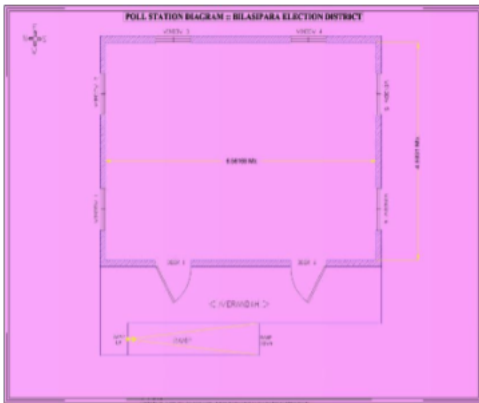

নিৰ্বাচক পঞ্জীয়ন বিষয়াৰ স্বাক্ষৰ

Nazri Naksha

Google Map View

Polling Station Building Front View

ভোটগ্ৰহন কেন্দ্ৰৰ সন্মুখৰ দৃশ্য

Cad View

Key MAP View

1 নাম : কদম হেমব্ৰম মাতৃৰ নাম: নীলমনি হেমব্ৰম ঘৰ নং : ১ বয়স : 35 লিঙ্গ : পুৰুষ	DBG2221332 ফটো উপলব্ধ	2 নাম : বীমা সৰেন পিতাৰ নাম: জগন সৰেন ঘৰ নং : ১ বয়স : 31 লিঙ্গ : মহিলা	DBG0257469 ফটো উপলব্ধ	3 নাম : সৰকাৰ হেমব্ৰম মাতৃৰ নাম: নীলমনি হেমব্ৰম ঘৰ নং : ১ বয়স : 30 লিঙ্গ : পুৰুষ	DBG2221321 ফটো উপলব্ধ
4 নাম : ফুলমণি মুৰ্ম স্বামীৰ নাম: সৰকাৰ হেমব্ৰম ঘৰ নং : 1 বয়স : 25 লিঙ্গ : মহিলা	DBG1580513 ফটো উপলব্ধ	5 নাম : সূৰ্য্যাই মুন্ডা পিতাৰ নাম: কান্দুৰা মুন্ডা ঘৰ নং : 8 বয়স : 46 লিঙ্গ : পুৰুষ	DBG2174643 ফটো উপলব্ধ	S 6 নাম : বীনা মুন্ডা পিতাৰ নাম: কান্দুৰা ঘৰ নং : 8 বয়স : 39 লিঙ্গ : মহিলা	DBG2174654 ফটো উপলব্ধ
7 নাম : সোহাগী মণ্ডা পিতাৰ নাম: কান্দুৰা মুণ্ডা ঘৰ নং : 8 বয়স : 34 লিঙ্গ : মহিলা	DBG2182765 ফটো উপলব্ধ	S 8 নাম : জাউৰী মুন্ডা পিতাৰ নাম: কান্দুৰা মুন্ডা ঘৰ নং : 8 বয়স : 29 লিঙ্গ : মহিলা	DBG0357137 ফটো উপলব্ধ	9 নাম : সামৰিতা মুন্ডা স্বামীৰ নাম: দিনাই মুন্ডা ঘৰ নং : 4 বয়স : 29 লিঙ্গ : মহিলা	DBG0626812 ফটো উপলব্ধ
10 নাম : দিনাই মুণ্ডা পিতাৰ নাম: কান্দুৰা মুণ্ডা ঘৰ নং : 8 বয়স : 25 লিঙ্গ : পুৰুষ	DBG0458554 ফটো উপলব্ধ	11 নাম : চুলে মুণ্ডা পিতাৰ নাম: কান্দুৰা মুণ্ডা ঘৰ নং : 8 বয়স : 25 লিঙ্গ : পুৰুষ	DBG0458612 ফটো উপলব্ধ	12 নাম : শুকো উৰাও পিতাৰ নাম: চানিয়া ঘৰ নং : ৫ বয়স : 50 লিঙ্গ : মহিলা	DBG2174665 ফটো উপলব্ধ
13 নাম : বাজেশ্বৰ উৰাও মাতৃৰ নাম: শুকো উৰাও ঘৰ নং : ৫ বয়স : 29 লিঙ্গ : পুৰুষ	DBG0186627 ফটো উপলব্ধ	14 নাম : মঞ্জু টপ্পো স্বামীৰ নাম: বাজেশ্বৰ উৰাও ঘৰ নং : 5 বয়স : 27 লিঙ্গ : মহিলা	EEG0087379 ফটো উপলব্ধ	15 নাম : বাসন্তী উৰাও স্বামীৰ নাম: বৃন্দ উৰাও ঘৰ নং : ৬ বয়স : 92 লিঙ্গ : মহিলা	DBG2174698 ফটো উপলব্ধ
16 নাম : মাস্কা উৰাও পিতাৰ নাম: মোহন উৰাও ঘৰ নং : ৭ বয়স : 88 লিঙ্গ : পুৰুষ	DBG2174701 ফটো উপলব্ধ	17 নাম : কুৰাৰী উৰাও স্বামীৰ নাম: মাস্কা উৰাও ঘৰ নং : ৭ বয়স : 88 লিঙ্গ : মহিলা	DBG2174712 ফটো উপলব্ধ	18 নাম : এতয়াৰী উৰাও পিতাৰ নাম: মাস্কা উৰাও ঘৰ নং : ৭ বয়স : 42 লিঙ্গ : মহিলা	DBG2174734 ফটো উপলব্ধ
19 নাম : শানিৰাম উৰাও পিতাৰ নাম: মাস্কা উৰাও ঘৰ নং : ৭ বয়স : 38 লিঙ্গ : পুৰুষ	DBG2174745 ফটো উপলব্ধ	20 নাম : জয়মতী মুণ্ডা স্বামীৰ নাম: শানিৰাম উৰাও ঘৰ নং : 7 বয়স : 31 লিঙ্গ : মহিলা	EEG0045054 ফটো উপলব্ধ	21 নাম : সংকৰ উৰাও পিতাৰ নাম: মাস্কা উৰাও ঘৰ নং : ৭ বয়স : 30 লিঙ্গ : পুৰুষ	DBG2182743 ফটো উপলব্ধ
# 22 নাম : লালমনি পান্না স্বামীৰ নাম: শংকৰ উৰাও ঘৰ নং : 7 বয়স : 29 লিঙ্গ : মহিলা	HJL1424222 ফটো উপলব্ধ	23 নাম : বৃন্দ উৰাও পিতাৰ নাম: মাস্কা উৰাও ঘৰ নং : ৭ বয়স : 51 লিঙ্গ : পুৰুষ	DBG2174756 ফটো উপলব্ধ	24 নাম : কল্পনা উৰাও স্বামীৰ নাম: বৃন্দ উৰাও ঘৰ নং : ৭ বয়স : 44 লিঙ্গ : মহিলা	DBG2174767 ফটো উপলব্ধ
25 নাম : সুনীয়া উৰাও পিতাৰ নাম: নাৰায়ণ উৰাও ঘৰ নং : 8 বয়স : 28 লিঙ্গ : পুৰুষ	DBG1561463 ফটো উপলব্ধ	26 নাম : ফুলকুমাৰী উৰাও পিতাৰ নাম: নাৰায়ণ উৰাও ঘৰ নং : ৮ বয়স : 25 লিঙ্গ : মহিলা	DBG0627935 ফটো উপলব্ধ	27 নাম : চুন মুন্ডা পিতাৰ নাম: লখন মুণ্ডা ঘৰ নং : ৯ বয়স : 82 লিঙ্গ : পুৰুষ	DBG2174803 ফটো উপলব্ধ
28 নাম : লুকাচ মুন্ডা পিতাৰ নাম: চুন মুণ্ডা ঘৰ নং : ৯ বয়স : 49 লিঙ্গ : পুৰুষ	DBG2174825 ফটো উপলব্ধ	29 নাম : কখেন মুন্ডা পিতাৰ নাম: চুন মুণ্ডা ঘৰ নং : ৯ বয়স : 41 লিঙ্গ : পুৰুষ	DBG2174847 ফটো উপলব্ধ	E 30 নাম : মঞ্জু মুন্ডা স্বামীৰ নাম: কখেন মুন্ডা ঘৰ নং : ৯ বয়স : 38 লিঙ্গ : মহিলা	DBG2174858 ফটো উপলব্ধ