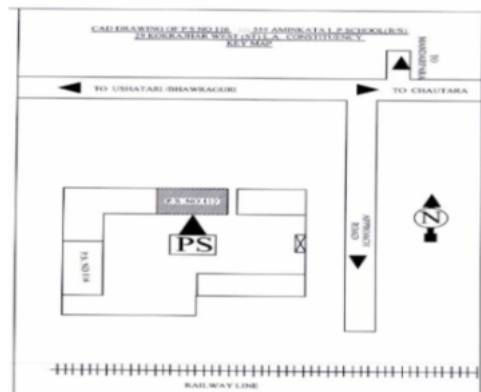

নিৰ্বাচক পঞ্জীয়ন বিষয়াৰ স্বাক্ষৰ

Nazri Naksha

Google Map View

Polling Station Building Front View

ভোটগ্ৰহন কেন্দ্ৰৰ সন্মুখৰ দৃশ্য

Cad View

Key MAP View

1 নাম : শুকুৰ আলী পিতাৰ নাম: বাকছেদ আলী ঘৰ নং : 0 বয়স : 28 লিঙ্গ : পুৰুষ	GJP0261974 ফটো উপলব্ধ	2 নাম : আছমা খাতুন স্বামীৰ নাম: য়াকুব বাদসা শেখ ঘৰ নং : 0 বয়স : 27 লিঙ্গ : মহিলা	GJP0259903 ফটো উপলব্ধ	3 নাম : নাজিৰ হুছেইন পিতাৰ নাম: বমজান আলী ঘৰ নং : 0 বয়স : 26 লিঙ্গ : পুৰুষ	GJP0261040 ফটো উপলব্ধ
#2 4 নাম : সাহেবা খাতুন স্বামীৰ নাম: ছপিয়াল আলী ঘৰ নং : 79 বয়স : 26 লিঙ্গ : মহিলা	GJP0260000 ফটো উপলব্ধ	5 নাম : আমিনা বিবি স্বামীৰ নাম: অমেদ আলী ঘৰ নং : 0 বয়স : 26 লিঙ্গ : মহিলা	GJP0259960 ফটো উপলব্ধ	# 6 নাম : গুলনিহাৰ বেগম স্বামীৰ নাম: মমিৰুল ইছলাম ঘৰ নং : 0 বয়স : 26 লিঙ্গ : মহিলা	GJP0259820 ফটো উপলব্ধ
7 নাম : মুকুল চন্দ্ৰ ৰায় পিতাৰ নাম: মতিলাল ৰায় ঘৰ নং : 1 বয়স : 67 লিঙ্গ : পুৰুষ	GJP9734569 ফটো উপলব্ধ	8 নাম : ৰীতা ৰায় স্বামীৰ নাম: মুকুল ঘৰ নং : 1 বয়স : 60 লিঙ্গ : মহিলা	GJP9734570 ফটো উপলব্ধ	9 নাম : শান্তি ৰায় পিতাৰ নাম: মতিলাল ৰায় ঘৰ নং : 1 বয়স : 56 লিঙ্গ : মহিলা	GJP9734581 ফটো উপলব্ধ
10 নাম : অনিতা ব্ৰহ্ম স্বামীৰ নাম: জৌৰেমা খুংগুৰ ঘৰ নং : 1খ বয়স : 54 লিঙ্গ : মহিলা	GJP9734683 ফটো উপলব্ধ	11 নাম : পূৰ্বী ৰায় পিতাৰ নাম: মতিলাল ৰায় ঘৰ নং : 1 বয়স : 52 লিঙ্গ : মহিলা	GJP9734592 ফটো উপলব্ধ	12 নাম : সাংগাল ৰায় পিতাৰ নাম: জৈলেশ্বৰ ৰায় ঘৰ নং : 1 বয়স : 52 লিঙ্গ : পুৰুষ	GJP9734638 ফটো উপলব্ধ
13 নাম : গোবিন্দ ৰায় পিতাৰ নাম: মুকুল চন্দ্ৰ ৰায় ঘৰ নং : 1 বয়স : 43 লিঙ্গ : পুৰুষ	GJP9734605 ফটো উপলব্ধ	14 নাম : গৌতম ৰায় পিতাৰ নাম: মুকুল চন্দ্ৰ ৰায় ঘৰ নং : 1 বয়স : 39 লিঙ্গ : পুৰুষ	GJP9734616 ফটো উপলব্ধ	15 নাম : অনিমা ৰায় স্বামীৰ নাম: গোবিন্দ ৰায় ঘৰ নং : 1 বয়স : 38 লিঙ্গ : মহিলা	GJP0160390 ফটো উপলব্ধ
16 নাম : চিকৰী বসুমতাৰী পিতাৰ নাম: সুবল বসুমতাৰী ঘৰ নং : 1গ বয়স : 31 লিঙ্গ : মহিলা	GJP9738992 ফটো উপলব্ধ	17 নাম : মৃদলা ব্ৰহ্ম পিতাৰ নাম: ধীৰেন্দ্ৰ নাথ ব্ৰহ্ম ঘৰ নং : 1খ বয়স : 32 লিঙ্গ : মহিলা	GJP0276642 ফটো উপলব্ধ	18 নাম : ধণজিৎ ৰায় পিতাৰ নাম: অজিত নাৰায়ন ৰায় ঘৰ নং : 1ক বয়স : 23 লিঙ্গ : পুৰুষ	GJP0511329 ফটো উপলব্ধ
19 নাম : ৰাহুল ৰায় পিতাৰ নাম: অজিত নাৰায়ণ ৰায় ঘৰ নং : 1ক বয়স : 30 লিঙ্গ : পুৰুষ	GJP000455 ফটো উপলব্ধ	20 নাম : ইৰা ৰানী বড়ো পিতাৰ নাম: জৌৰেমা খুংগুৰ বড়ো ঘৰ নং : 1খ বয়স : 32 লিঙ্গ : মহিলা	GJP0399287 ফটো উপলব্ধ	21 নাম : সুবল বসুমতাৰী পিতাৰ নাম: শচীন ঘৰ নং : 1গ বয়স : 60 লিঙ্গ : পুৰুষ	GJP9734718 ফটো উপলব্ধ
22 নাম : ধীৰেন্দ্ৰ নাথ ব্ৰহ্ম পিতাৰ নাম: সভাৰাম ঘৰ নং : 1 বয়স : 60 লিঙ্গ : পুৰুষ	GJP9734730 ফটো উপলব্ধ	23 নাম : অজিত নাৰায়ন ৰায় পিতাৰ নাম: মতিলাল ৰায় ঘৰ নং : 1ক বয়স : 58 লিঙ্গ : পুৰুষ	GJP9734650 ফটো উপলব্ধ	24 নাম : প্ৰভা বসুমতাৰী স্বামীৰ নাম: সুবল ঘৰ নং : 1গ বয়স : 50 লিঙ্গ : মহিলা	GJP9734729 ফটো উপলব্ধ
25 নাম : কুঞ্জলা ব্ৰহ্ম স্বামীৰ নাম: ধীৰেন্দ্ৰ নাথ ঘৰ নং : 1ঘ বয়স : 50 লিঙ্গ : মহিলা	GJP9734741 ফটো উপলব্ধ	26 নাম : ৰেবতী ৰায় স্বামীৰ নাম: অজিত ঘৰ নং : 1ক বয়স : 43 লিঙ্গ : মহিলা	GJP9734661 ফটো উপলব্ধ	27 নাম : বকুল ৰায় পিতাৰ নাম: চানিৰাম ৰায় ঘৰ নং : 2 বয়স : 64 লিঙ্গ : পুৰুষ	GJP9734752 ফটো উপলব্ধ
28 নাম : ললিতা ৰায় স্বামীৰ নাম: বকুল ঘৰ নং : 2 বয়স : 54 লিঙ্গ : মহিলা	GJP9734763 ফটো উপলব্ধ	29 নাম : নমিতা ৰায় স্বামীৰ নাম: নকুল ঘৰ নং : 2 বয়স : 48 লিঙ্গ : মহিলা	GJP9734785 ফটো উপলব্ধ	30 নাম : সাগৰ ৰায় পিতাৰ নাম: বকুল ঘৰ নং : 2 বয়স : 38 লিঙ্গ : পুৰুষ	GJP9734796 ফটো উপলব্ধ