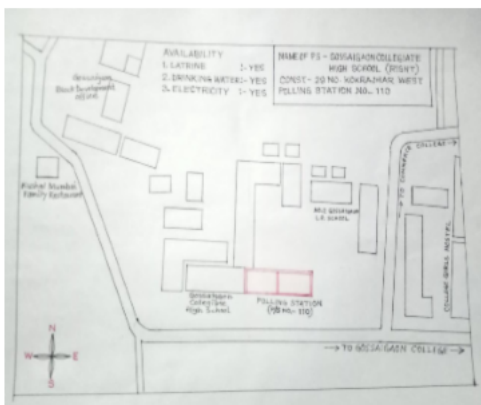

Nazri Naksha