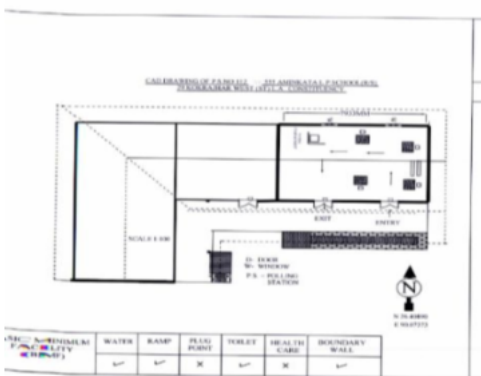

নিৰ্বাচক পঞ্জীয়ন বিষয়াৰ স্বাক্ষৰ

Nazri Naksha

Google Map View

Polling Station Building Front View

ভোটগ্ৰহন কেন্দ্ৰৰ সন্মুখৰ দৃশ্য

Cad View

Key MAP View

1 নাম : শুকুৰ আলী পিতাৰ নাম: বাকছেদ আলী ঘৰ নং : 0 বয়স : 28 লিঙ্গ : পুৰুষ	GJP0261974 ফটো উপলব্ধ	2 নাম : আছমা খাতুন স্বামীৰ নাম: য়াকুব বাদসা শেখ ঘৰ নং : 0 বয়স : 27 লিঙ্গ : মহিলা	GJP0259903 ফটো উপলব্ধ	3 নাম : নাজিৰ হুছেইন পিতাৰ নাম: বমজান আলী ঘৰ নং : 0 বয়স : 26 লিঙ্গ : পুৰুষ	GJP0261040 ফটো উপলব্ধ
#2 4 নাম : সাহেবা খাতুন স্বামীৰ নাম: ছপিয়াল আলী ঘৰ নং : 79 বয়স : 26 লিঙ্গ : মহিলা	GJP0260000 ফটো উপলব্ধ	5 নাম : আমিনা বিবি স্বামীৰ নাম: অমেদ আলী ঘৰ নং : 0 বয়স : 26 লিঙ্গ : মহিলা	GJP0259960 ফটো উপলব্ধ	# 6 নাম : গুলনিহাৰ বেগম স্বামীৰ নাম: মমিৰুল ইছলাম ঘৰ নং : 0 বয়স : 26 লিঙ্গ : মহিলা	GJP0259820 ফটো উপলব্ধ
7 নাম : মুকুল চন্দ্ৰ ৰায় পিতাৰ নাম: মতিলাল ৰায় ঘৰ নং : 1 বয়স : 67 লিঙ্গ : পুৰুষ	GJP9734569 ফটো উপলব্ধ	8 নাম : ৰীতা ৰায় স্বামীৰ নাম: মুকুল ঘৰ নং : 1 বয়স : 60 লিঙ্গ : মহিলা	GJP9734570 ফটো উপলব্ধ	9 নাম : শান্তি ৰায় পিতাৰ নাম: মতিলাল ৰায় ঘৰ নং : 1 বয়স : 56 লিঙ্গ : মহিলা	GJP9734581 ফটো উপলব্ধ
10 নাম : অনিতা ব্ৰহ্ম স্বামীৰ নাম: জৌৰেমা খুংগুৰ ঘৰ নং : 1খ বয়স : 54 লিঙ্গ : মহিলা	GJP9734683 ফটো উপলব্ধ	11 নাম : পূৰ্বী ৰায় পিতাৰ নাম: মতিলাল ৰায় ঘৰ নং : 1 বয়স : 52 লিঙ্গ : মহিলা	GJP9734592 ফটো উপলব্ধ	12 নাম : সাংগাল ৰায় পিতাৰ নাম: জৈলেশ্বৰ ৰায় ঘৰ নং : 1 বয়স : 52 লিঙ্গ : পুৰুষ	GJP9734638 ফটো উপলব্ধ
13 নাম : গোবিন্দ ৰায় পিতাৰ নাম: মুকুল চন্দ্ৰ ৰায় ঘৰ নং : 1 বয়স : 43 লিঙ্গ : পুৰুষ	GJP9734605 ফটো উপলব্ধ	14 নাম : গৌতম ৰায় পিতাৰ নাম: মুকুল চন্দ্ৰ ৰায় ঘৰ নং : 1 বয়স : 39 লিঙ্গ : পুৰুষ	GJP9734616 ফটো উপলব্ধ	15 নাম : অনিমা ৰায় স্বামীৰ নাম: গোবিন্দ ৰায় ঘৰ নং : 1 বয়স : 38 লিঙ্গ : মহিলা	GJP0160390 ফটো উপলব্ধ
16 নাম : চিকৰী বসুমতাৰী পিতাৰ নাম: সুবল বসুমতাৰী ঘৰ নং : 1গ বয়স : 31 লিঙ্গ : মহিলা	GJP9738992 ফটো উপলব্ধ	17 নাম : মৃদলা ব্ৰহ্ম পিতাৰ নাম: ধীৰেন্দ্ৰ নাথ ব্ৰহ্ম ঘৰ নং : 1খ বয়স : 32 লিঙ্গ : মহিলা	GJP0276642 ফটো উপলব্ধ	18 নাম : ধণজিৎ ৰায় পিতাৰ নাম: অজিত নাৰায়ন ৰায় ঘৰ নং : 1ক বয়স : 23 লিঙ্গ : পুৰুষ	GJP0511329 ফটো উপলব্ধ
19 নাম : ৰাহুল ৰায় পিতাৰ নাম: অজিত নাৰায়ণ ৰায় ঘৰ নং : 1ক বয়স : 30 লিঙ্গ : পুৰুষ	GJP000455 ফটো উপলব্ধ	20 নাম : ইৰা ৰানী বড়ো পিতাৰ নাম: জৌৰেমা খুংগুৰ বড়ো ঘৰ নং : 1খ বয়স : 32 লিঙ্গ : মহিলা	GJP0399287 ফটো উপলব্ধ	21 নাম : সুবল বসুমতাৰী পিতাৰ নাম: শচীন ঘৰ নং : 1গ বয়স : 60 লিঙ্গ : পুৰুষ	GJP9734718 ফটো উপলব্ধ
22 নাম : ধীৰেন্দ্ৰ নাথ ব্ৰহ্ম পিতাৰ নাম: সভাৰাম ঘৰ নং : 1 বয়স : 60 লিঙ্গ : পুৰুষ	GJP9734730 ফটো উপলব্ধ	23 নাম : অজিত নাৰায়ন ৰায় পিতাৰ নাম: মতিলাল ৰায় ঘৰ নং : 1ক বয়স : 58 লিঙ্গ : পুৰুষ	GJP9734650 ফটো উপলব্ধ	24 নাম : প্ৰভা বসুমতাৰী স্বামীৰ নাম: সুবল ঘৰ নং : 1গ বয়স : 50 লিঙ্গ : মহিলা	GJP9734729 ফটো উপলব্ধ
25 নাম : কুঞ্জলা ব্ৰহ্ম স্বামীৰ নাম: ধীৰেন্দ্ৰ নাথ ঘৰ নং : 1ঘ বয়স : 50 লিঙ্গ : মহিলা	GJP9734741 ফটো উপলব্ধ	26 নাম : ৰেবতী ৰায় স্বামীৰ নাম: অজিত ঘৰ নং : 1ক বয়স : 43 লিঙ্গ : মহিলা	GJP9734661 ফটো উপলব্ধ	27 নাম : বকুল ৰায় পিতাৰ নাম: চানিৰাম ৰায় ঘৰ নং : 2 বয়স : 64 লিঙ্গ : পুৰুষ	GJP9734752 ফটো উপলব্ধ
28 নাম : ললিতা ৰায় স্বামীৰ নাম: বকুল ঘৰ নং : 2 বয়স : 54 লিঙ্গ : মহিলা	GJP9734763 ফটো উপলব্ধ	29 নাম : নমিতা ৰায় স্বামীৰ নাম: নকুল ঘৰ নং : 2 বয়স : 48 লিঙ্গ : মহিলা	GJP9734785 ফটো উপলব্ধ	30 নাম : সাগৰ ৰায় পিতাৰ নাম: বকুল ঘৰ নং : 2 বয়স : 38 লিঙ্গ : পুৰুষ	GJP9734796 ফটো উপলব্ধ