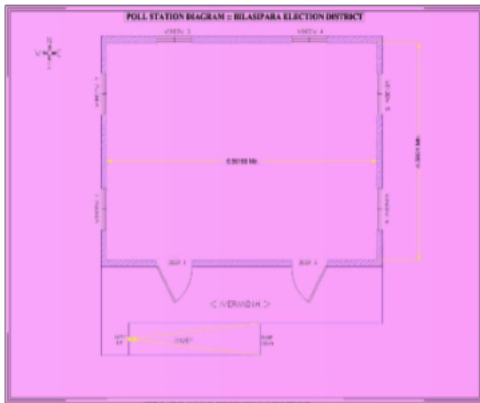

নিৰ্বাচক পঞ্জীয়ন বিষয়াৰ স্বাক্ষৰ

Nazri Naksha

Google Map View

Polling Station Building Front View

ভোটগ্ৰহন কেন্দ্ৰৰ সন্মুখৰ দৃশ্য

Cad View

Key MAP View

| | | | | | |
|---|--------------------------|---|--------------------------|--|--------------------------|
| 1 নাম : ময়ফল বেওৱা স্বামীৰ নাম: কেতাৰ আলী ঘৰ নং : ১ বয়স : 62 লিঙ্গ : মহিলা | DBG1184561 ফটো উপলব্ধ | 2 নাম : হাবিজা খাতুন স্বামীৰ নাম: সহিদুল ইছলাম ঘৰ নং : ১ বয়স : 37 লিঙ্গ : মহিলা | DBG0000208 ফটো উপলব্ধ | 3 নাম : সহিদুল ইছলাম মাতৃৰ নাম: কেতাৰ আলী ঘৰ নং : ১ বয়স : 34 লিঙ্গ : পুৰুষ | DBG1191000 ফটো উপলব্ধ |
| # 4 নাম : সাজেদা খাতুন স্বামীৰ নাম: জহৰ আলী ঘৰ নং : 1 বয়স : 33 লিঙ্গ : মহিলা | DBG1184583 ফটো উপলব্ধ | 5 নাম : নূৰ ইছলাম পিতাৰ নাম: কেতাৰ আলী ঘৰ নং : ১ বয়স : 27 লিঙ্গ : পুৰুষ | DBG0519199 ফটো উপলব্ধ | 6 নাম : ৰজাব আলী পিতাৰ নাম: কেতাৰ আলী ঘৰ নং : ১ বয়স : 24 লিঙ্গ : পুৰুষ | DBG1512979 ফটো উপলব্ধ |
| 7 নাম : নূৰ বানু স্বামীৰ নাম: নূৰ ইছলাম ঘৰ নং : ১ বয়স : 24 লিঙ্গ : মহিলা | DBG1714492 ফটো উপলব্ধ | 8 নাম : ওজেদ আলী পিতাৰ নাম: কেতাৰ আলী ঘৰ নং : 1 বয়স : 20 লিঙ্গ : পুৰুষ | EEG0072868 ফটো উপলব্ধ | 9 নাম : মহিৰ উদ্দিন পিতাৰ নাম: ইমান আলী ঘৰ নং : ২ বয়স : 52 লিঙ্গ : পুৰুষ | DBG1184607 ফটো উপলব্ধ |
| 10 নাম : মমেলা খাতুন স্বামীৰ নাম: মহিৰ উদ্দিন উদ্দিন ঘৰ নং : ২ বয়স : 42 লিঙ্গ : মহিলা | DBG1184630 ফটো উপলব্ধ | 11 নাম : আজিৰণ নেছা স্বামীৰ নাম: মহিৰ উদ্দিন আলী ঘৰ নং : ২ বয়স : 37 লিঙ্গ : মহিলা | DBG1184629 ফটো উপলব্ধ | 12 নাম : হজৰত আলী পিতাৰ নাম: মোহীৰুদীন ঘৰ নং : ২ বয়স : 22 লিঙ্গ : পুৰুষ | DBG5995568 ফটো উপলব্ধ |
| 13 নাম : কৰিমন নেছা স্বামীৰ নাম: ছাকমান আলী ঘৰ নং : ৩ বয়স : 48 লিঙ্গ : মহিলা | DBG1184652 ফটো উপলব্ধ | 14 নাম : ওজয় উদ্দিন পিতাৰ নাম: আছকেৰ আলী ঘৰ নং : ৫ বয়স : 54 লিঙ্গ : পুৰুষ | DBG1184696 ফটো উপলব্ধ | 15 নাম : আমিনা খাতুন স্বামীৰ নাম: ওজয় উদ্দিন ঘৰ নং : ৫ বয়স : 49 লিঙ্গ : মহিলা | DBG1184709 ফটো উপলব্ধ |
| 16 নাম : থানেশ্বৰ বসুমতাৰী পিতাৰ নাম: ডেকলা বসুমতাৰী ঘৰ নং : ৭ বয়স : 67 লিঙ্গ : পুৰুষ | DBG1184732 ফটো উপলব্ধ | 17 নাম : বীনা বসুমতাৰী স্বামীৰ নাম: থানেশ্বৰ বসুমতাৰী ঘৰ নং : ৭ বয়স : 57 লিঙ্গ : মহিলা | DBG1184743 ফটো উপলব্ধ | 18 নাম : দীপা বসুমতাৰী স্বামীৰ নাম: অজয় কুমাৰ বসুমতাৰী ঘৰ নং : ৭ বয়স : 40 লিঙ্গ : মহিলা | DBG1184754 ফটো উপলব্ধ |
| 19 নাম : জৌহাদ বসুমতাৰী পিতাৰ নাম: থানেশ্বৰ বসুমতাৰী ঘৰ নং : ৭ বয়স : 35 লিঙ্গ : পুৰুষ | DBG2211667 ফটো উপলব্ধ | 20 নাম : প্ৰতিমা বসুমতাৰী স্বামীৰ নাম: জৌহাদ বসুমতাৰী ঘৰ নং : ৭ বয়স : 34 লিঙ্গ : মহিলা | DBG0218016 ফটো উপলব্ধ | 21 নাম : ছৌমখৌৰ বসুমতাৰী পিতাৰ নাম: থানেশ্বৰ বসুমতাৰী ঘৰ নং : ৭ বয়স : 29 লিঙ্গ : পুৰুষ | DBG2211678 ফটো উপলব্ধ |
| 22 নাম : অৰুন মুছাহাৰী পিতাৰ নাম: মনছাৰু মুছাহাৰী ঘৰ নং : ৯ বয়স : 62 লিঙ্গ : পুৰুষ | DBG1184798 ফটো উপলব্ধ | 23 নাম : পানচাৰী মুছাহাৰী স্বামীৰ নাম: তৰুন মুছাহাৰী ঘৰ নং : ৯ বয়স : 52 লিঙ্গ : মহিলা | DBG1184801 ফটো উপলব্ধ | 24 নাম : ছুমি বসুমতাৰী স্বামীৰ নাম: ৰবি চন্দ্ৰ বসুমতাৰী ঘৰ নং : ৯ বয়স : 39 লিঙ্গ : মহিলা | DBG1184823 ফটো উপলব্ধ |
| 25 নাম : আকলিমা খাতুন স্বামীৰ নাম: নজৰুল ইছলাম ঘৰ নং : 09 বয়স : 24 লিঙ্গ : মহিলা | DBG0588749 ফটো উপলব্ধ | 26 নাম : লাইচন বসুমতাৰী পিতাৰ নাম: হাইটা বসুমতাৰী ঘৰ নং : ১০ বয়স : 67 লিঙ্গ : পুৰুষ | DBG1184834 ফটো উপলব্ধ | 27 নাম : হংলে বসুমতাৰী স্বামীৰ নাম: বিছৰাম বসুমতাৰী ঘৰ নং : ১০ বয়স : 57 লিঙ্গ : মহিলা | DBG1184845 ফটো উপলব্ধ |
| 28 নাম : ললিতা বসুমতাৰী স্বামীৰ নাম: আলীখৌৰ বসুমতাৰী ঘৰ নং : ১০ বয়স : 30 লিঙ্গ : মহিলা | DBG0258368 ফটো উপলব্ধ | 29 নাম : আলাখৌ বসুমতাৰী পিতাৰ নাম: বিচৰীম বসুমতাৰী ঘৰ নং : ১০ বয়স : 30 লিঙ্গ : মহিলা | DBG0002105 ফটো উপলব্ধ | 30 নাম : গোমছাৰ বসুমতাৰী পিতাৰ নাম: বিসৰীম বসুমতাৰী ঘৰ নং : ১০ বয়স : 26 লিঙ্গ : পুৰুষ | DBG0520569 ফটো উপলব্ধ |