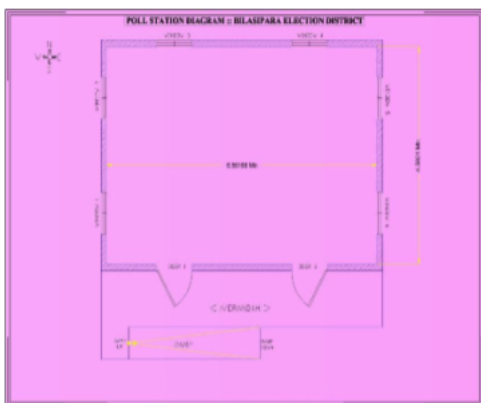

নিৰ্বাচক পঞ্জীয়ন বিষয়াৰ স্বাক্ষৰ

Nazri Naksha

Google Map View

Polling Station Building Front View

ভোটগ্ৰহন কেন্দ্ৰৰ সন্মুখৰ দৃশ্য

Cad View

Key MAP View

1 নাম : সেবি বৰ্মন স্বামীৰ নাম: মন্টুৰাম বৰ্মন ঘৰ নং : ১ বয়স : 60 লিঙ্গ : মহিলা	DBG1231727	ফটো উপলব্ধ	2 নাম : কন্দৰ্প বৰ্মন পিতাৰ নাম: মন্টুৰাম বৰ্মন ঘৰ নং : ১ বয়স : 38 লিঙ্গ : পুৰুষ	DBG1231749	ফটো উপলব্ধ	S 3 নাম : শুকলা দেৱী পিতাৰ নাম: মন্টুৰাম বৰ্মন ঘৰ নং : ১ বয়স : 35 লিঙ্গ : মহিলা	DBG2216571	ফটো উপলব্ধ
4 নাম : অতীন্দ্র বৰ্মন পিতাৰ নাম: বুনৰাম বৰ্মন ঘৰ নং : ২ বয়স : 66 লিঙ্গ : পুৰুষ	DBG1231750	ফটো উপলব্ধ	5 নাম : দিপালী বৰুৱা স্বামীৰ নাম: অতীন্দ্র বৰ্মন ঘৰ নং : ২ বয়স : 58 লিঙ্গ : মহিলা	DBG1231761	ফটো উপলব্ধ	E 6 নাম : সপেন বৰ্মন পিতাৰ নাম: অতীন্দ্র বৰ্মন ঘৰ নং : ২ বয়স : 37 লিঙ্গ : পুৰুষ	DBG2216582	ফটো উপলব্ধ
# 7 নাম : হৰিপ্রিয়া বৰ্মন নাথ স্বামীৰ নাম: হেমেদ নাথ ঘৰ নং : ২ বয়স : 30 লিঙ্গ : মহিলা	DBG0083246	ফটো উপলব্ধ	8 নাম : ৱাধাৱানী বৰ্মন পিতাৰ নাম: অতীন্দ্র বৰ্মন ঘৰ নং : ২ বয়স : 24 লিঙ্গ : মহিলা	DBG0555672	ফটো উপলব্ধ	9 নাম : মনোৰঞ্জন বৰ্মন পিতাৰ নাম: পৰমানন্দ বৰ্মন ঘৰ নং : ৩ বয়স : 55 লিঙ্গ : পুৰুষ	DBG1231794	ফটো উপলব্ধ
10 নাম : পাৰ্ব্বতী দেৱী স্বামীৰ নাম: মনোৰঞ্জন বৰ্মন ঘৰ নং : ৩ বয়স : 48 লিঙ্গ : মহিলা	DBG1231807	ফটো উপলব্ধ	# 11 নাম : কৱোৱী দেৱী স্বামীৰ নাম: দীপৰঞ্জন বৰ্মন ঘৰ নং : 3 বয়স : 30 লিঙ্গ : মহিলা	DBG0624007	ফটো উপলব্ধ	12 নাম : দীপৰঞ্জন বৰ্মন পিতাৰ নাম: মনোৰঞ্জন বৰ্মন ঘৰ নং : ৩ বয়স : 29 লিঙ্গ : পুৰুষ	DBG0338285	ফটো উপলব্ধ
13 নাম : ত্ৰিদিপ বৰ্মন পিতাৰ নাম: মনোৰঞ্জন বৰ্মন ঘৰ নং : ৩ বয়স : 26 লিঙ্গ : পুৰুষ	DBG0397570	ফটো উপলব্ধ	14 নাম : নবজ্যোতী বৰ্মন পিতাৰ নাম: মনোৰঞ্জন বৰ্মন ঘৰ নং : ৩ বয়স : 24 লিঙ্গ : পুৰুষ	DBG0552638	ফটো উপলব্ধ	15 নাম : সুভাষ বৰ্মন পিতাৰ নাম: ৰাভা বৰ্মন ঘৰ নং : 8 বয়স : 70 লিঙ্গ : পুৰুষ	DBG1231818	ফটো উপলব্ধ
16 নাম : ঝৰি বৰ্মন স্বামীৰ নাম: সুভাষ বৰ্মন ঘৰ নং : 8 বয়স : 61 লিঙ্গ : মহিলা	DBG1231829	ফটো উপলব্ধ	17 নাম : দতকুমাৰ বৰ্মন পিতাৰ নাম: সুভাষ বৰ্মন ঘৰ নং : 8 বয়স : 45 লিঙ্গ : পুৰুষ	DBG1231830	ফটো উপলব্ধ	18 নাম : নাৰায়ন বৰ্মণ পিতাৰ নাম: সুভাষ বৰ্মন ঘৰ নং : 8 বয়স : 38 লিঙ্গ : পুৰুষ	DBG1231841	ফটো উপলব্ধ
19 নাম : ৰূপালী ৰয় স্বামীৰ নাম: দূত কুমাৰ বৰ্মন ঘৰ নং : 8 বয়স : 30 লিঙ্গ : মহিলা	DBG0164459	ফটো উপলব্ধ	20 নাম : ৰুন বৰ্মন স্বামীৰ নাম: নাৰায়ণ বৰ্মন ঘৰ নং : 8 বয়স : 27 লিঙ্গ : মহিলা	DBG0397711	ফটো উপলব্ধ	21 নাম : বিজয় দাস পিতাৰ নাম: অনন্ত দাস ঘৰ নং : ৫কু বয়স : 45 লিঙ্গ : পুৰুষ	DBG0216242	ফটো উপলব্ধ
22 নাম : মৃদলা নমঃদাস স্বামীৰ নাম: বিজয় দাস ঘৰ নং : ৫কু বয়স : 31 লিঙ্গ : মহিলা	DBG1231874	ফটো উপলব্ধ	23 নাম : বিপ্লৱ নমঃ দাস পিতাৰ নাম: বিজয় নমঃ দাস ঘৰ নং : ৫কু বয়স : 23 লিঙ্গ : পুৰুষ	DBG1203470	ফটো উপলব্ধ	24 নাম : নেপাল নমঃদাস পিতাৰ নাম: ফৰিৎ নমঃদাস ঘৰ নং : ৫কু বয়স : 62 লিঙ্গ : পুৰুষ	DBG1231910	ফটো উপলব্ধ
25 নাম : বাসনা নমঃদাস অন্যান্য: নেপাল নমঃদাস ঘৰ নং : ৫কু বয়স : 53 লিঙ্গ : মহিলা	DBG1231885	ফটো উপলব্ধ	26 নাম : লক্ষণ নমঃ দাস পিতাৰ নাম: নেপাল নমঃ দাস ঘৰ নং : ৫কু বয়স : 33 লিঙ্গ : পুৰুষ	DBG1231909	ফটো উপলব্ধ	27 নাম : ৰাজো নমঃদাস স্বামীৰ নাম: ৰবি নমঃদাস ঘৰ নং : ৭ বয়স : 62 লিঙ্গ : মহিলা	DBG1231921	ফটো উপলব্ধ
28 নাম : সুচিত্ৰা নমঃদাস স্বামীৰ নাম: টিলা নমঃদাস ঘৰ নং : ৭ বয়স : 45 লিঙ্গ : মহিলা	DBG1231965	ফটো উপলব্ধ	29 নাম : দিলীপ নমঃ দাস পিতাৰ নাম: ৰবি নমঃ দাস ঘৰ নং : ৭ বয়স : 44 লিঙ্গ : পুৰুষ	DBG1231943	ফটো উপলব্ধ	30 নাম : ইলিপ নমঃ দাস পিতাৰ নাম: ৰবি নমঃ দাস ঘৰ নং : ৭ বয়স : 42 লিঙ্গ : পুৰুষ	DBG1231954	ফটো উপলব্ধ