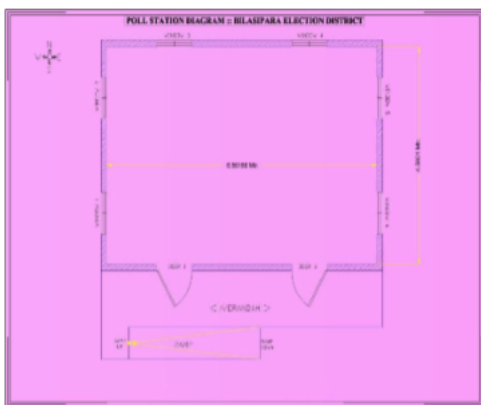

নিৰ্বাচক পঞ্জীয়ন বিষয়াৰ স্বাক্ষৰ

Nazri Naksha

Google Map View

Polling Station Building Front View

ভোটগ্ৰন্থন কেন্দ্ৰৰ সন্মুখৰ দৃশ্য

Cad View

Key MAP View

1 নাম : ছলেভান বিবি স্বামীৰ নাম : মালদাৰ সেখ ঘৰ নং : ১ বয়স : 65 লিঙ্গ : মহিলা	DBG9934569 ফটো উপলব্ধ	2 নাম : ছমিৰ জামাল পিতাৰ নাম : মালদাৰ সেখ ঘৰ নং : ১ বয়স : 39 লিঙ্গ : পুৰুষ	DBG9934570 ফটো উপলব্ধ	3 নাম : পাছিনা বিবি স্বামীৰ নাম : ছমিৰ জামাল সেখ ঘৰ নং : ১ বয়স : 37 লিঙ্গ : মহিলা	DBG9940481 ফটো উপলব্ধ
4 নাম : অহমতুল্লা সেখ পিতাৰ নাম : জলেয়া সেখ ঘৰ নং : ২ বয়স : 80 লিঙ্গ : পুৰুষ	DBG9934581 ফটো উপলব্ধ	5 নাম : হাজিৰন বিবি স্বামীৰ নাম : অহমতুল্লা সেখ ঘৰ নং : ২ বয়স : 70 লিঙ্গ : মহিলা	DBG9934592 ফটো উপলব্ধ	6 নাম : সাহালম সেখ পিতাৰ নাম : অহমতুল্লা সেখ ঘৰ নং : ২ বয়স : 47 লিঙ্গ : পুৰুষ	DBG9934605 ফটো উপলব্ধ
7 নাম : হালিমা বিবি স্বামীৰ নাম : চাহালম সেখ ঘৰ নং : ২ বয়স : 40 লিঙ্গ : মহিলা	DBG9934616 ফটো উপলব্ধ	8 নাম : হামিদুল হক পিতাৰ নাম : সাহালম সেখ ঘৰ নং : ২ বয়স : 22 লিঙ্গ : পুৰুষ	DBG1566801 ফটো উপলব্ধ	9 নাম : ছামিদুল হক পিতাৰ নাম : সাহালম সেখ ঘৰ নং : ২ বয়স : 21 লিঙ্গ : পুৰুষ	EEG0121483 ফটো উপলব্ধ
10 নাম : সুৰজ বৰ্মন পিতাৰ নাম : মুকধন বৰ্মন ঘৰ নং : 02 বয়স : 20 লিঙ্গ : পুৰুষ	EEG0098301 ফটো উপলব্ধ	11 নাম : গাজি সেখ পিতাৰ নাম : জলেয়া সেখ ঘৰ নং : ৩ বয়স : 77 লিঙ্গ : পুৰুষ	DBG9934627 ফটো উপলব্ধ	12 নাম : মমেনা বিবি স্বামীৰ নাম : গাজি সেখ ঘৰ নং : ৩ বয়স : 67 লিঙ্গ : মহিলা	DBG9934638 ফটো উপলব্ধ
13 নাম : মফিজুল হক পিতাৰ নাম : গাজি সেখ ঘৰ নং : ৩ বয়স : 42 লিঙ্গ : পুৰুষ	DBG9934649 ফটো উপলব্ধ	14 নাম : সাজিদা বিবি স্বামীৰ নাম : মফিজুল সেখ ঘৰ নং : ৩ বয়স : 29 লিঙ্গ : মহিলা	DBG0130187 ফটো উপলব্ধ	S 15 নাম : জছনা বেগম পিতাৰ নাম : গাজি সেখ ঘৰ নং : ৩ বয়স : 27 লিঙ্গ : মহিলা	DBG0403881 ফটো উপলব্ধ
16 নাম : দিম্পী বৰ্মন স্বামীৰ নাম : বিজয় বৰ্মন ঘৰ নং : 3 বয়স : 24 লিঙ্গ : মহিলা	DBG1602408 ফটো উপলব্ধ	17 নাম : ইয়াছফ আলী পিতাৰ নাম : জলেয়া সেখ ঘৰ নং : 8 বয়স : 60 লিঙ্গ : পুৰুষ	DBG9934672 ফটো উপলব্ধ	18 নাম : ছালেহা বিবি স্বামীৰ নাম : ইচুপ আলী ঘৰ নং : 8 বয়স : 52 লিঙ্গ : মহিলা	DBG9934683 ফটো উপলব্ধ
19 নাম : ফৰমান আলী পিতাৰ নাম : মজিবৰ বহমান ঘৰ নং : 4 বয়স : 36 লিঙ্গ : পুৰুষ	DBG9934752 ফটো উপলব্ধ	20 নাম : শাহাজামাল আলী পিতাৰ নাম : ইয়াছফ হক ঘৰ নং : 8 বয়স : 23 লিঙ্গ : পুৰুষ	DBG1208511 ফটো উপলব্ধ	21 নাম : সুপীতা বেগম পিতাৰ নাম : সুবুৰ আলী ঘৰ নং : 8 বয়স : 22 লিঙ্গ : মহিলা	DBG1601475 ফটো উপলব্ধ
22 নাম : নছৰুদ্দিন সেখ পিতাৰ নাম : আব্দুল জকাৰ ঘৰ নং : ৪ বয়স : 85 লিঙ্গ : পুৰুষ	DBG9934707 ফটো উপলব্ধ	23 নাম : মজিবৰ বহমান পিতাৰ নাম : শব্দেৰ আলী ঘৰ নং : ৪ বয়স : 80 লিঙ্গ : পুৰুষ	DBG9934730 ফটো উপলব্ধ	24 নাম : মোচাজয়নব বিবি স্বামীৰ নাম : নছৰুদ্দিন সেখ ঘৰ নং : ৪ বয়স : 60 লিঙ্গ : মহিলা	DBG9934718 ফটো উপলব্ধ
25 নাম : সুবৰ আলি পিতাৰ নাম : হামিদ সেখ ঘৰ নং : 8 বয়স : 60 লিঙ্গ : পুৰুষ	DBG9934763 ফটো উপলব্ধ	26 নাম : কাশেম আলী পিতাৰ নাম : মনিয়া সেখ ঘৰ নং : ৪ বয়স : 52 লিঙ্গ : পুৰুষ	DBG9934694 ফটো উপলব্ধ	27 নাম : ছামচুল হক পিতাৰ নাম : হামিদ সেখ ঘৰ নং : ৪ বয়স : 50 লিঙ্গ : পুৰুষ	DBG9934785 ফটো উপলব্ধ
28 নাম : ছমিনা বিবি স্বামীৰ নাম : সুবুৰ আলি ঘৰ নং : ৪ বয়স : 45 লিঙ্গ : মহিলা	DBG9934774 ফটো উপলব্ধ	29 নাম : কমিনা বিবি স্বামীৰ নাম : ছামচুল হক ঘৰ নং : ৪ বয়স : 43 লিঙ্গ : মহিলা	DBG9934796 ফটো উপলব্ধ	30 নাম : নৰ ছছেন পিতাৰ নাম : নছৰুদ্দিন সেখ ঘৰ নং : ৪ বয়স : 39 লিঙ্গ : পুৰুষ	DBG9934729 ফটো উপলব্ধ