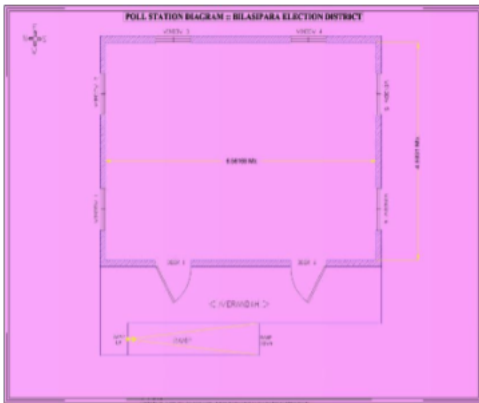

নিৰ্বাচক পঞ্জীয়ন বিষয়াৰ স্বাক্ষৰ

Nazri Naksha

Google Map View

Polling Station Building Front View

ভোটগ্ৰহন কেন্দ্ৰৰ সন্মুখৰ দৃশ্য

Cad View

Key MAP View

1 নাম : বাসিৰুন বিবি স্বামীৰ নাম : ইব্রাহিম ঘৰ নং : ১ বয়স : 85 লিঙ্গ : মহিলা	DBG1014568 ফটো উপলব্ধ	2 নাম : ছামিনা খাতুন মাতৃৰ নাম : বাসিৰুন বিবি ঘৰ নং : ১ বয়স : 28 লিঙ্গ : মহিলা	DBG0595330 ফটো উপলব্ধ	3 নাম : ছুনমা খাতুন মাতৃৰ নাম : বাসিৰুন বিবি ঘৰ নং : ১ বয়স : 23 লিঙ্গ : মহিলা	DBG0595314 ফটো উপলব্ধ
4 নাম : সোনাউল্লাহ সেখ পিতাৰ নাম : হুছেইন ঘৰ নং : ৩ বয়স : 95 লিঙ্গ : পুৰুষ	DBG1014579 ফটো উপলব্ধ	5 নাম : সামাৰ্ত ভানু বিবি স্বামীৰ নাম : সোনাউল্লাহ সেখ ঘৰ নং : ৩ বয়স : 78 লিঙ্গ : মহিলা	DBG1014591 ফটো উপলব্ধ	6 নাম : জহিৰা বিবি স্বামীৰ নাম : কাদি সেখ ঘৰ নং : ৩ বয়স : 56 লিঙ্গ : মহিলা	DBG1014626 ফটো উপলব্ধ
7 নাম : নুৰজিমা খাতুন মাতৃৰ নাম : জহিৰা বিবি ঘৰ নং : ৩ বয়স : 26 লিঙ্গ : মহিলা	DBG0497412 ফটো উপলব্ধ	8 নাম : মুক্তাৰ সেখ পিতাৰ নাম : সোনাউল্লাহ সেখ ঘৰ নং : ৩ বয়স : 24 লিঙ্গ : পুৰুষ	DBG0595397 ফটো উপলব্ধ	9 নাম : আনিছা খাতুন স্বামীৰ নাম : মুক্তাৰ সেখ ঘৰ নং : 3 বয়স : 22 লিঙ্গ : মহিলা	DBG6008627 ফটো উপলব্ধ
10 নাম : আনিছা খাতুন স্বামীৰ নাম : মুক্তাৰ সেখ ঘৰ নং : 3 বয়স : 21 লিঙ্গ : মহিলা	DBG5963293 ফটো উপলব্ধ	11 নাম : খমিৰন বিবি স্বামীৰ নাম : সুকুৰ আলী ঘৰ নং : ৮ বয়স : 67 লিঙ্গ : মহিলা	DBG1014659 ফটো উপলব্ধ	12 নাম : আকলা বিবি স্বামীৰ নাম : চুকুৰ আলী ঘৰ নং : ৮ বয়স : 52 লিঙ্গ : মহিলা	DBG1014660 ফটো উপলব্ধ
13 নাম : আলী হুছেইন অন্যান্য : আক্লা বিবি ঘৰ নং : ৮ বয়স : 32 লিঙ্গ : পুৰুষ	DBG0448068 ফটো উপলব্ধ	14 নাম : ছাদ্দাম হুছেইন পিতাৰ নাম : সুকুৰ আলী ঘৰ নং : ৮ বয়স : 25 লিঙ্গ : পুৰুষ	DBG0516633 ফটো উপলব্ধ	15 নাম : ফুলবান বেগম স্বামীৰ নাম : ছাদ্দাম হুছেইন ঘৰ নং : ৮ বয়স : 22 লিঙ্গ : মহিলা	DBG1663087 ফটো উপলব্ধ
16 নাম : সেৰীনা বেগম স্বামীৰ নাম : আমিনুল সেখ ঘৰ নং : 8 কু বয়স : 20 লিঙ্গ : মহিলা	EEG0046524 ফটো উপলব্ধ	17 নাম : আমিনুল সেখ পিতাৰ নাম : আলী হুছেইন ঘৰ নং : 8 কু বয়স : 21 লিঙ্গ : পুৰুষ	DBG5964762 ফটো উপলব্ধ	18 নাম : আলী হুছেইন পিতাৰ নাম : আলীয়া সেখ ঘৰ নং : ৮ কু বয়স : 45 লিঙ্গ : পুৰুষ	DBG1014671 ফটো উপলব্ধ
19 নাম : অমিয়ান বিবি স্বামীৰ নাম : আলী হুছেইন ঘৰ নং : ৮ কু বয়স : 39 লিঙ্গ : মহিলা	DBG1014682 ফটো উপলব্ধ	20 নাম : নুৰ মহম্মদ সেখ পিতাৰ নাম : আলী মুদ্দি ঘৰ নং : ৯ বয়স : 70 লিঙ্গ : পুৰুষ	DBG1014717 ফটো উপলব্ধ	21 নাম : দেলো বিবি স্বামীৰ নাম : নুৰ মহম্মদ ঘৰ নং : ৯ বয়স : 60 লিঙ্গ : মহিলা	DBG1014728 ফটো উপলব্ধ
22 নাম : বহাতুন বেগম স্বামীৰ নাম : নুৰ মহম্মদ সেখ ঘৰ নং : ৯ বয়স : 34 লিঙ্গ : মহিলা	DBG0243667 ফটো উপলব্ধ	23 নাম : ইছৰাফিল আলী পিতাৰ নাম : মমিন আলী ঘৰ নং : ৯ কু বয়স : 23 লিঙ্গ : পুৰুষ	DBG1623867 ফটো উপলব্ধ	24 নাম : মমিন আলী পিতাৰ নাম : অজব আলী ঘৰ নং : ৯ কু বয়স : 46 লিঙ্গ : পুৰুষ	DBG1014739 ফটো উপলব্ধ
25 নাম : ইছিৰন বিবি স্বামীৰ নাম : মমিন আলী ঘৰ নং : ৯ কু বয়স : 39 লিঙ্গ : মহিলা	DBG1014740 ফটো উপলব্ধ	26 নাম : আলীফুদ্দিন মাতৃৰ নাম : মালেকা বিবি ঘৰ নং : ১১ বয়স : 38 লিঙ্গ : পুৰুষ	DBG1014762 ফটো উপলব্ধ	27 নাম : মজিনা বেগম স্বামীৰ নাম : আলীফুদ্দিন সেখ ঘৰ নং : ১১ বয়স : 34 লিঙ্গ : মহিলা	DBG0335042 ফটো উপলব্ধ
28 নাম : সোজিনা বেগম স্বামীৰ নাম : আলী ফুদ্দিন ঘৰ নং : 11 বয়স : 23 লিঙ্গ : মহিলা	DBG1312685 ফটো উপলব্ধ	29 নাম : লালচান আলী পিতাৰ নাম : দিলবৰ আলী ঘৰ নং : 11 ক বয়স : 20 লিঙ্গ : পুৰুষ	EEG0006411 ফটো উপলব্ধ	30 নাম : বাপুল আলী পিতাৰ নাম : জব্বাৰ আলী ঘৰ নং : ১১খ বয়স : 25 লিঙ্গ : পুৰুষ	DBG0526913 ফটো উপলব্ধ