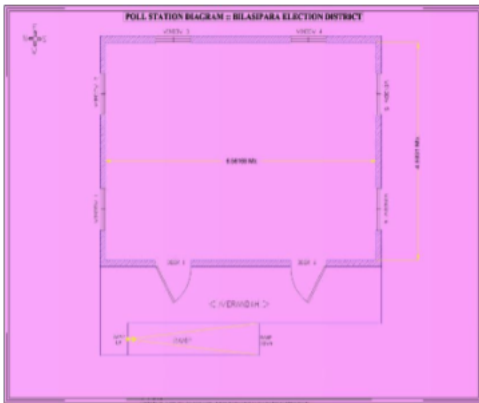

নিৰ্বাচক পঞ্জীয়ন বিষয়াৰ স্বাক্ষৰ

Nazri Naksha

Google Map View

Polling Station Building Front View

ভোটগ্ৰন্থন কেন্দ্ৰৰ সন্মুখৰ দৃশ্য

Cad View

Key MAP View

1 নাম : ৰঞ্জিত বসুমতাৰী পিতাৰ নাম: কান্তেশ্বৰ বসুমতাৰী ঘৰ নং : 1 বয়স : 60 লিঙ্গ : পুৰুষ	DBG1024573 ফটো উপলব্ধ	2 নাম : সঞ্জিত বসুমতাৰী পিতাৰ নাম: কান্তেশ্বৰ বসুমতাৰী ঘৰ নং : 1 বয়স : 55 লিঙ্গ : পুৰুষ	DBG1024608 ফটো উপলব্ধ	3 নাম : বিনাপাণি বসুমতাৰী স্বামীৰ নাম: ৰঞ্জিত বসুমতাৰী ঘৰ নং : 1 বয়স : 52 লিঙ্গ : মহিলা	DBG1024584 ফটো উপলব্ধ
4 নাম : দুৰ্গা বসুমতাৰী স্বামীৰ নাম: সঞ্জিত বসুমতাৰী ঘৰ নং : 1 বয়স : 42 লিঙ্গ : মহিলা	DBG1024619 ফটো উপলব্ধ	5 নাম : সত্যজিত বসুমতাৰী পিতাৰ নাম: ৰঞ্জিত বসুমতাৰী ঘৰ নং : 1 বয়স : 38 লিঙ্গ : পুৰুষ	DBG1024595 ফটো উপলব্ধ	6 নাম : দলিনা বসুমতাৰী পিতাৰ নাম: ৰঞ্জিত বসুমতাৰী ঘৰ নং : 1 বয়স : 27 লিঙ্গ : মহিলা	DBG0413179 ফটো উপলব্ধ
7 নাম : ধৌৰৌমজিত বসুমতাৰী পিতাৰ নাম: ৰঞ্জিত বসুমতাৰী ঘৰ নং : 1 বয়স : 26 লিঙ্গ : পুৰুষ	DBG0617696 ফটো উপলব্ধ	8 নাম : পিংকী বসুমতাৰী পিতাৰ নাম: সঞ্জিত বসুমতাৰী ঘৰ নং : 01 বয়স : 19 লিঙ্গ : মহিলা	EEG0094011 ফটো উপলব্ধ	9 নাম : ফ লশী নাৰ্জাৰী স্বামীৰ নাম: কান্দুৰা বসুমতাৰী ঘৰ নং : 2 বয়স : 75 লিঙ্গ : মহিলা	DBG1024631 ফটো উপলব্ধ
10 নাম : সুপেন নাৰ্জাৰী পিতাৰ নাম: খেম্ব নাৰ্জাৰী ঘৰ নং : 2 বয়স : 55 লিঙ্গ : পুৰুষ	DBG1024642 ফটো উপলব্ধ	11 নাম : সুবলা নাৰ্জাৰী পিতাৰ নাম: টেম্বো নাৰ্জাৰী ঘৰ নং : 2 বয়স : 53 লিঙ্গ : মহিলা	DBG1024653 ফটো উপলব্ধ	12 নাম : বুপালী নাৰ্জাৰী পিতাৰ নাম: হেম্ব নাৰ্জাৰী ঘৰ নং : 2 বয়স : 42 লিঙ্গ : মহিলা	DBG1024664 ফটো উপলব্ধ
13 নাম : মানেক নাৰ্জাৰী স্বামীৰ নাম: সুপেন নাৰ্জাৰী ঘৰ নং : 2 বয়স : 39 লিঙ্গ : মহিলা	DBG0417469 ফটো উপলব্ধ	14 নাম : বিলিফাং নাৰ্জাৰী পিতাৰ নাম: সুপেন নাৰ্জাৰী ঘৰ নং : 02 বয়স : 20 লিঙ্গ : পুৰুষ	EEG0022350 ফটো উপলব্ধ	15 নাম : সুনিতা নাৰ্জাৰী স্বামীৰ নাম: সুবল নাৰ্জাৰী ঘৰ নং : 2 বয়স : 48 লিঙ্গ : মহিলা	HQQ1335768 ফটো উপলব্ধ
16 নাম : সুবল নাৰ্জাৰী পিতাৰ নাম: হেম্ব নাৰ্জাৰী ঘৰ নং : 2 বয়স : 44 লিঙ্গ : পুৰুষ	DBG1024686 ফটো উপলব্ধ	17 নাম : মদৌ বসুমতাৰী পিতাৰ নাম: হৰমোহন বসুমতাৰী ঘৰ নং : 3 বয়স : 45 লিঙ্গ : পুৰুষ	DBG1024722 ফটো উপলব্ধ	18 নাম : যদ বসুমতাৰী পিতাৰ নাম: হৰমোহন বসুমতাৰী ঘৰ নং : 3 বয়স : 42 লিঙ্গ : পুৰুষ	DBG1024733 ফটো উপলব্ধ
S2 19 নাম : দীপক বসুমতাৰী পিতাৰ নাম: হৰমোহন বসুমতাৰী ঘৰ নং : 3 বয়স : 39 লিঙ্গ : পুৰুষ	DBG1024711 ফটো উপলব্ধ	20 নাম : বিভা বসুমতাৰী স্বামীৰ নাম: মদৌ বসুমতাৰী ঘৰ নং : 3 বয়স : 31 লিঙ্গ : মহিলা	DBG2202177 ফটো উপলব্ধ	S 21 নাম : মেনকা বসুমতাৰী পিতাৰ নাম: যদ বসুমতাৰী ঘৰ নং : 3 বয়স : 27 লিঙ্গ : মহিলা	DBG0212480 ফটো উপলব্ধ
22 নাম : বিনা নাৰ্জাৰী স্বামীৰ নাম: নেৰছন নাৰ্জাৰী ঘৰ নং : 8 বয়স : 38 লিঙ্গ : মহিলা	DBG0163816 ফটো উপলব্ধ	23 নাম : ৰমন্তী নাৰ্জাৰী স্বামীৰ নাম: সুবাস নাৰ্জাৰী ঘৰ নং : 5 বয়স : 63 লিঙ্গ : মহিলা	DBG1024802 ফটো উপলব্ধ	24 নাম : সুবাস নাৰ্জাৰী পিতাৰ নাম: কডে নাৰ্জাৰী ঘৰ নং : 5 বয়স : 55 লিঙ্গ : পুৰুষ	DBG1024799 ফটো উপলব্ধ
25 নাম : বুধাৰী নাৰ্জাৰী পিতাৰ নাম: দুৰ্গা নাৰ্জাৰী ঘৰ নং : 5 বয়স : 43 লিঙ্গ : পুৰুষ	DBG1024813 ফটো উপলব্ধ	26 নাম : অনসুলা নাৰ্জাৰী পিতাৰ নাম: সুভাষ নাৰ্জাৰী ঘৰ নং : 5 বয়স : 35 লিঙ্গ : পুৰুষ	DBG1024824 ফটো উপলব্ধ	27 নাম : বুপালী নাৰ্জাৰী স্বামীৰ নাম: অনচুলা নাৰ্জাৰী ঘৰ নং : 5 বয়স : 31 লিঙ্গ : মহিলা	DBG2202166 ফটো উপলব্ধ
28 নাম : থপেন নাৰ্জাৰী পিতাৰ নাম: শুকুৰ নাৰ্জাৰী ঘৰ নং : 6 বয়স : 80 লিঙ্গ : পুৰুষ	DBG1024835 ফটো উপলব্ধ	29 নাম : লাবণী নাৰ্জাৰী স্বামীৰ নাম: ঠপেন নাৰ্জাৰী ঘৰ নং : 6 বয়স : 75 লিঙ্গ : মহিলা	DBG1024846 ফটো উপলব্ধ	30 নাম : মেৰ্গা নাৰ্জাৰী পিতাৰ নাম: ঠপেন নাৰ্জাৰী ঘৰ নং : 6 বয়স : 42 লিঙ্গ : পুৰুষ	DBG1024868 ফটো উপলব্ধ