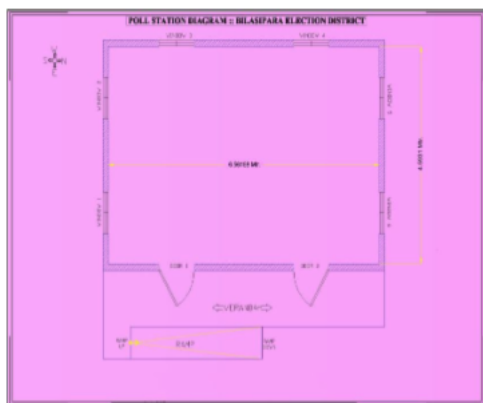

নিৰ্বাচক পঞ্জীয়ন বিষয়াৰ স্বাক্ষৰ

Nazri Naksha

Google Map View

Polling Station Building Front View

ভোটগ্ৰহন কেন্দ্ৰৰ সন্মুখৰ দৃশ্য

Cad View

Key MAP View

1 নাম : মঙ্গল বসুমতাৰী পিতাৰ নাম: বাখলা বসুমতাৰী ঘৰ নং : ১ বয়স : 48 লিঙ্গ : পুৰুষ	DBG1234566 ফটো উপলব্ধ	2 নাম : স্বপ্না বসুমতাৰী স্বামীৰ নাম: মঙ্গল বসুমতাৰী ঘৰ নং : ১ বয়স : 43 লিঙ্গ : মহিলা	DBG1234577 ফটো উপলব্ধ	3 নাম : মথুৰা ব্ৰহ্ম পিতাৰ নাম: মনোমোহন ব্ৰহ্ম ঘৰ নং : ১ বয়স : 40 লিঙ্গ : পুৰুষ	DBG1234599 ফটো উপলব্ধ
4 নাম : উদাসি ব্ৰহ্মা স্বামীৰ নাম: মথুৰা ব্ৰহ্মা ঘৰ নং : ১ বয়স : 29 লিঙ্গ : মহিলা	CBJ0346965 ফটো উপলব্ধ	5 নাম : ধনীৰাম বসুমতাৰী পিতাৰ নাম: পদ্মেল বসুমতাৰী ঘৰ নং : ১ বয়স : 23 লিঙ্গ : পুৰুষ	DBG1311703 ফটো উপলব্ধ	6 নাম : নেৰেশ্বন বসুমতাৰী মাতৃৰ নাম: ছায়া বসুমতাৰী ঘৰ নং : ১ বয়স : 31 লিঙ্গ : পুৰুষ	DBG2217074 ফটো উপলব্ধ
7 নাম : গৌণ্ডো নাৰ্জাৰী পিতাৰ নাম: অজিত নাৰ্জাৰী ঘৰ নং : ১ বয়স : 27 লিঙ্গ : পুৰুষ	DBG0338160 ফটো উপলব্ধ	S 8 নাম : মনিকা বসুমতাৰী মাতৃৰ নাম: ছায়া বসুমতাৰী ঘৰ নং : ১ বয়স : 33 লিঙ্গ : মহিলা	DBG0257287 ফটো উপলব্ধ	9 নাম : বীৰডাও নাৰ্জাৰী পিতাৰ নাম: অজিত নাৰ্জাৰী ঘৰ নং : ১ বয়স : 26 লিঙ্গ : পুৰুষ	DBG0581769 ফটো উপলব্ধ
10 নাম : পদ্মেল বসুমতাৰী পিতাৰ নাম: সৰ্জেন বসুমতাৰী ঘৰ নং : ১ বয়স : 52 লিঙ্গ : পুৰুষ	DBG1234680 ফটো উপলব্ধ	# 11 নাম : সৌসী বাসুমতাৰী স্বামীৰ নাম: ফদ্মেল বসুমতাৰী ঘৰ নং : ১ বয়স : 45 লিঙ্গ : মহিলা	DBG1234691 ফটো উপলব্ধ	E 12 নাম : কনিকা বসুমতাৰী পিতাৰ নাম: পদ্মেল বসুমতাৰী ঘৰ নং : ১ বয়স : 25 লিঙ্গ : মহিলা	DBG0562769 ফটো উপলব্ধ
13 নাম : অঞ্জীমা বসুমতাৰী পিতাৰ নাম: পদ্মেল বসুমতাৰী ঘৰ নং : ১ বয়স : 25 লিঙ্গ : মহিলা	DBG0562793 ফটো উপলব্ধ	14 নাম : জামাদাৰ বসুমতাৰী পিতাৰ নাম: মহাৰাম বসুমতাৰী ঘৰ নং : ১ বয়স : 58 লিঙ্গ : পুৰুষ	DBG1234737 ফটো উপলব্ধ	15 নাম : মালতি বসুমতাৰী স্বামীৰ নাম: জামাদাৰ বসুমতাৰী ঘৰ নং : ১ বয়স : 54 লিঙ্গ : মহিলা	DBG1234748 ফটো উপলব্ধ
16 নাম : সৌমখৰ বসুমতাৰী পিতাৰ নাম: জামাদাৰ বসুমতাৰী ঘৰ নং : ১ বয়স : 30 লিঙ্গ : পুৰুষ	DBG0000588 ফটো উপলব্ধ	17 নাম : সৌৰাং বসুমতাৰী পিতাৰ নাম: জামাদাৰ বসুমতাৰী ঘৰ নং : ১ বয়স : 27 লিঙ্গ : পুৰুষ	DBG0338202 ফটো উপলব্ধ	18 নাম : ফাগীতা বসুমতাৰী স্বামীৰ নাম: সৌৰীং বসুমতাৰী ঘৰ নং : ১ বয়স : 27 লিঙ্গ : মহিলা	DBG0619163 ফটো উপলব্ধ
19 নাম : ফংবিলী বসুমতাৰী স্বামীৰ নাম: সৌমখৰ বসুমতাৰী ঘৰ নং : ১ বয়স : 26 লিঙ্গ : মহিলা	DBG0396580 ফটো উপলব্ধ	20 নাম : পনগখা বসুমতাৰী পিতাৰ নাম: জামাদাৰ বসুমতাৰী ঘৰ নং : ১ বয়স : 24 লিঙ্গ : পুৰুষ	DBG0630491 ফটো উপলব্ধ	21 নাম : উদাংশী ইসলাৰী পিতাৰ নাম: শুনীৰাম ইছলাৰী ঘৰ নং : 1 ক বয়স : 21 লিঙ্গ : মহিলা	DBG5967161 ফটো উপলব্ধ
22 নাম : সুনিৰাম ইছলাৰী পিতাৰ নাম: বাৰেন ইছলাৰী ঘৰ নং : ১ বয়স : 55 লিঙ্গ : পুৰুষ	DBG1234657 ফটো উপলব্ধ	23 নাম : বুলনী ইছলাৰী স্বামীৰ নাম: সুনীৰাম ইছলাৰী ঘৰ নং : ১ বয়স : 44 লিঙ্গ : মহিলা	DBG1234668 ফটো উপলব্ধ	24 নাম : মীথীংগা ইছলাৰী পিতাৰ নাম: সুনীৰাম ইছলাৰী ঘৰ নং : ১ ক বয়স : 25 লিঙ্গ : মহিলা	DBG0396572 ফটো উপলব্ধ
25 নাম : বাণীমা ইছলাৰী পিতাৰ নাম: সুনীৰাম ইছলাৰী ঘৰ নং : 1 ক বয়স : 25 লিঙ্গ : মহিলা	DBG0609594 ফটো উপলব্ধ	26 নাম : নন্দেশ্বৰ নাৰ্জাৰী পিতাৰ নাম: যতীন নাৰ্জাৰী ঘৰ নং : ১ বয়স : 52 লিঙ্গ : পুৰুষ	DBG1234613 ফটো উপলব্ধ	27 নাম : সোমশ্ৰী নাৰ্জাৰী স্বামীৰ নাম: নন্দেশ্বৰ নাৰ্জাৰী ঘৰ নং : ১ বয়স : 45 লিঙ্গ : মহিলা	DBG1234624 ফটো উপলব্ধ
28 নাম : ধৰিত্ৰী নাৰ্জাৰী পিতাৰ নাম: ববিৰাম নাৰ্জাৰী ঘৰ নং : ১ বয়স : 31 লিঙ্গ : মহিলা	DBG1243330 ফটো উপলব্ধ	29 নাম : অমতা নাৰ্জাৰী পিতাৰ নাম: ববিৰাম নাৰ্জাৰী ঘৰ নং : ১ বয়স : 29 লিঙ্গ : মহিলা	DBG0001065 ফটো উপলব্ধ	30 নাম : হেমা নাৰ্জাৰী পিতাৰ নাম: ববিৰাম নাৰ্জাৰী ঘৰ নং : ১ বয়স : 28 লিঙ্গ : মহিলা	DBG0330654 ফটো উপলব্ধ