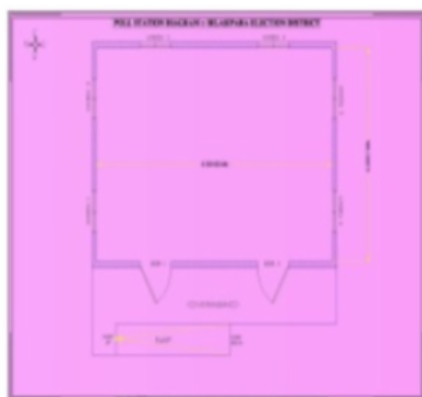

নিৰ্বাচক পঞ্জীয়ন বিষয়াৰ স্বাক্ষৰ

Nazri Naksha

Google Map View

Polling Station Building Front View

ভোটগ্ৰহন কেন্দ্ৰৰ সন্মুখৰ দৃশ্য

Cad View

Key MAP View

1 নাম : মমিনুল হুছেইন পিতাৰ নাম: আমিৰ হুছেইন ঘৰ নং : ৩২ঘ বয়স : 45 লিঙ্গ : পুৰুষ	DBG1095518 ফটো উপলব্ধ	2 নাম : জেছমিনা বেগম স্বামীৰ নাম: মমিনুল হুছেইন ঘৰ নং : ৩২ঘ বয়স : 37 লিঙ্গ : মহিলা	DBG1098631 ফটো উপলব্ধ	3 নাম : অষ্টমী মুছাহাৰী পিতাৰ নাম: মুদ্ৰাছান মুছাহাৰী ঘৰ নং : 52 বয়স : 27 লিঙ্গ : মহিলা	HHK0632539 ফটো উপলব্ধ
4 নাম : সবিতা ৰায় স্বামীৰ নাম: দেবাজিত ৰায় ঘৰ নং : 60ক বয়স : 26 লিঙ্গ : মহিলা	FXW0506543 ফটো উপলব্ধ	5 নাম : নয়না ৰায় পিতাৰ নাম: অলকেশ ৰায় ঘৰ নং : 82খ বয়স : 25 লিঙ্গ : মহিলা	DBG0499509 ফটো উপলব্ধ	6 নাম : অমতা দাস পিতাৰ নাম: পবিত্ৰ কুমাৰ দাস ঘৰ নং : 86 ক বয়স : 29 লিঙ্গ : মহিলা	CBJ2111286 ফটো উপলব্ধ
7 নাম : ছানোৱাৰ হুছেইন পিতাৰ নাম: ফুল মহম্মাদ ঘৰ নং : 111ক বয়স : 21 লিঙ্গ : পুৰুষ	EEG0012591 ফটো উপলব্ধ	8 নাম : ৰফিদা বেগম পিতাৰ নাম: ফুল মহম্মাদ ঘৰ নং : ১১১ক বয়স : 26 লিঙ্গ : মহিলা	DBG0615054 ফটো উপলব্ধ	9 নাম : অনোৱাৰ হুছেইন পিতাৰ নাম: ফুল মহম্মাদ ঘৰ নং : ১১১ক বয়স : 25 লিঙ্গ : পুৰুষ	DBG0393694 ফটো উপলব্ধ
10 নাম : নিলিমা বেগম স্বামীৰ নাম: আনোৱাৰ হুছেইন ঘৰ নং : ১১১ক বয়স : 24 লিঙ্গ : মহিলা	DBG0568881 ফটো উপলব্ধ	11 নাম : ফুল মোহম্মাদ পিতাৰ নাম: আহাদ আলী ঘৰ নং : ১১১ক বয়স : 50 লিঙ্গ : পুৰুষ	DBG1044560 ফটো উপলব্ধ	12 নাম : আছমা বিবি স্বামীৰ নাম: ফুল মহম্মাদ ঘৰ নং : ১১১ক বয়স : 45 লিঙ্গ : মহিলা	DBG1044571 ফটো উপলব্ধ
13 নাম : কাশেম আলী পিতাৰ নাম: গহদ্দি ঘৰ নং : ১১৩ বয়স : 65 লিঙ্গ : পুৰুষ	DBG1044582 ফটো উপলব্ধ	14 নাম : অফিজা বিবি স্বামীৰ নাম: কাশেম আলী ঘৰ নং : ১১৩ বয়স : 49 লিঙ্গ : মহিলা	DBG1044593 ফটো উপলব্ধ	15 নাম : ছবিয়া খাতুন স্বামীৰ নাম: জমসেৰ আলী ঘৰ নং : ১১৩ক বয়স : 36 লিঙ্গ : মহিলা	DBG1050835 ফটো উপলব্ধ
16 নাম : মফিজুল হক পিতাৰ নাম: কাশেম আলী ঘৰ নং : ১১৩ বয়স : 31 লিঙ্গ : পুৰুষ	DBG1051203 ফটো উপলব্ধ	17 নাম : আৰিফা খাতুন স্বামীৰ নাম: মফিজুল হক ঘৰ নং : ১১৩ বয়স : 30 লিঙ্গ : মহিলা	DBG5241689 ফটো উপলব্ধ	18 নাম : ৰূপচান আলী পিতাৰ নাম: জামেৰ আলী ঘৰ নং : 113 গ বয়স : 38 লিঙ্গ : পুৰুষ	DBG1044628 ফটো উপলব্ধ
19 নাম : নাজিয়া বেগম স্বামীৰ নাম: ৰূপচান আলী ঘৰ নং : 113 গ বয়স : 36 লিঙ্গ : মহিলা	DBG0465286 ফটো উপলব্ধ	20 নাম : ৰসিদুল আলী পিতাৰ নাম: জমসেৰ আলী ঘৰ নং : 113 ক বয়স : 22 লিঙ্গ : পুৰুষ	DBG1614262 ফটো উপলব্ধ	21 নাম : গফৰ আলী পিতাৰ নাম: জামেৰ আলী ঘৰ নং : 113 ক বয়স : 20 লিঙ্গ : পুৰুষ	EEG0055152 ফটো উপলব্ধ
22 নাম : জেছমিনাৰা বেগম স্বামীৰ নাম: ৰসিদুল আলী ঘৰ নং : 113 ক বয়স : 20 লিঙ্গ : মহিলা	EEG0057554 ফটো উপলব্ধ	23 নাম : ৰূপ ভানু বিবি স্বামীৰ নাম: জামেৰ আলী ঘৰ নং : ১১৩ক বয়স : 66 লিঙ্গ : মহিলা	EEG0063297 ফটো উপলব্ধ	24 নাম : জমসেৰ আলী পিতাৰ নাম: আব্দুল মজিদ ঘৰ নং : ১১৩ক বয়স : 44 লিঙ্গ : পুৰুষ	DBG1051054 ফটো উপলব্ধ
25 নাম : সানিদুল হক পিতাৰ নাম: জমসেৰ আলী ঘৰ নং : ১১৩ক বয়স : 24 লিঙ্গ : পুৰুষ	DBG0557645 ফটো উপলব্ধ	26 নাম : জমসেৰ আলী পিতাৰ নাম: মফিজ উদ্দিন ঘৰ নং : ১১৩ক বয়স : 67 লিঙ্গ : পুৰুষ	DBG1044606 ফটো উপলব্ধ	27 নাম : সুশীল দাস পিতাৰ নাম: সুৰেন দাস ঘৰ নং : ১১৪ বয়স : 66 লিঙ্গ : পুৰুষ	DBG1044639 ফটো উপলব্ধ
28 নাম : বাসন্তী দাস স্বামীৰ নাম: সুশীল দাস ঘৰ নং : ১১৪ বয়স : 56 লিঙ্গ : মহিলা	DBG1044640 ফটো উপলব্ধ	29 নাম : নিটল দাস পিতাৰ নাম: সুশীল দাস ঘৰ নং : ১১৪ বয়স : 31 লিঙ্গ : পুৰুষ	DBG0016709 ফটো উপলব্ধ	30 নাম : তাজভান বিবি স্বামীৰ নাম: মেহেৰ আলী ঘৰ নং : ১১৫ বয়স : 65 লিঙ্গ : মহিলা	DBG1044720 ফটো উপলব্ধ