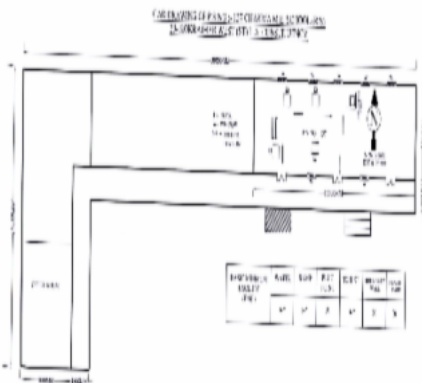

নিৰ্বাচক পঞ্জীয়ন বিষয়াৰ স্বাক্ষৰ

Nazri Naksha

Google Map View

Polling Station Building Front View

ভোটগ্ৰহন কেন্দ্ৰৰ সন্মুখৰ দৃশ্য

Cad View

Key MAP View

1 নাম : কেশৰী নাৰ্জাৰী স্বামীৰ নাম : অজয় কুমাৰ নাৰ্জাৰী ঘৰ নং : 0 বয়স : 46 লিঙ্গ : মহিলা	GJP1318907 ফটো উপলব্ধ	2 নাম : সোম সৰেন পিতাৰ নাম : ছোটো সৰেন ঘৰ নং : 1 বয়স : 64 লিঙ্গ : পুৰুষ	GJP1334561 ফটো উপলব্ধ	3 নাম : সুৰজমনি বেছৰা স্বামীৰ নাম : সোম সৰেন ঘৰ নং : 1 বয়স : 57 লিঙ্গ : মহিলা	GJP1334572 ফটো উপলব্ধ
4 নাম : আনন্দ সৰেন পিতাৰ নাম : সোম সৰেন ঘৰ নং : 1 বয়স : 45 লিঙ্গ : পুৰুষ	GJP1334583 ফটো উপলব্ধ	5 নাম : শিৱৰাই সৰেন পিতাৰ নাম : সোম সৰেন ঘৰ নং : 1 বয়স : 43 লিঙ্গ : পুৰুষ	GJP1334594 ফটো উপলব্ধ	6 নাম : ৰমিলা সৰেন পিতাৰ নাম : নোম সৰেন ঘৰ নং : 1 বয়স : 37 লিঙ্গ : মহিলা	GJP1334618 ফটো উপলব্ধ
7 নাম : চম্পামতী মাৰ্ভী স্বামীৰ নাম : আনন্দ সৰেন ঘৰ নং : 01 বয়স : 33 লিঙ্গ : মহিলা	GJP0327528 ফটো উপলব্ধ	8 নাম : বাবলু সৰেন পিতাৰ নাম : সোম সৰেন ঘৰ নং : 1 বয়স : 33 লিঙ্গ : পুৰুষ	GJP1334607 ফটো উপলব্ধ	9 নাম : সোনোলা মুৰ্মা স্বামীৰ নাম : লক্ষীৰাম সৰেন ঘৰ নং : 1খ বয়স : 38 লিঙ্গ : মহিলা	GJP1203819 ফটো উপলব্ধ
# 10 নাম : লখিৰাম সৰেন পিতাৰ নাম : চন্দন সৰেন ঘৰ নং : 1খ বয়স : 41 লিঙ্গ : পুৰুষ	GGF1396663 ফটো উপলব্ধ	11 নাম : দুলু সৰেন পিতাৰ নাম : ছোটো সৰেন ঘৰ নং : 2 বয়স : 53 লিঙ্গ : পুৰুষ	GJP1334641 ফটো উপলব্ধ	12 নাম : লক্ষী বাস্কে স্বামীৰ নাম : দুলু সৰেন ঘৰ নং : 2 বয়স : 48 লিঙ্গ : মহিলা	GJP1334652 ফটো উপলব্ধ
13 নাম : দিলীপ সৰেন পিতাৰ নাম : দুলু সৰেন ঘৰ নং : 2 বয়স : 28 লিঙ্গ : পুৰুষ	GJP0239889 ফটো উপলব্ধ	14 নাম : গঙ্গা দেবি সৰেন পিতাৰ নাম : দুলু সৰেন ঘৰ নং : 2 বয়স : 26 লিঙ্গ : মহিলা	GJP0589572 ফটো উপলব্ধ	15 নাম : মালতী মাৰ্ভী স্বামীৰ নাম : দিলীপ সৰেন ঘৰ নং : 2 বয়স : 25 লিঙ্গ : মহিলা	LQX0338483 ফটো উপলব্ধ
16 নাম : সুনিতা সৰেন পিতাৰ নাম : দুলু সৰেন ঘৰ নং : 2 বয়স : 22 লিঙ্গ : মহিলা	GJP1267202 ফটো উপলব্ধ	17 নাম : ৰবিন সৰেন পিতাৰ নাম : ছোটো ঘৰ নং : 3 বয়স : 62 লিঙ্গ : পুৰুষ	GJP1334663 ফটো উপলব্ধ	18 নাম : মমিতা বহুমতাৰী পিতাৰ নাম : দিননাথ বহুমতাৰী ঘৰ নং : 3 বয়স : 28 লিঙ্গ : মহিলা	GJP0269415 ফটো উপলব্ধ
19 নাম : জয়গন বেগম পিতাৰ নাম : জয়নাথ শেখ ঘৰ নং : 3 বয়স : 23 লিঙ্গ : মহিলা	GJP2085967 ফটো উপলব্ধ	20 নাম : নিলিমা বসুমতাৰী স্বামীৰ নাম : ৰজনী বড়ো ঘৰ নং : 3ক বয়স : 23 লিঙ্গ : মহিলা	GJP2088805 ফটো উপলব্ধ	21 নাম : সুৰাই সৰেন পিতাৰ নাম : ছোটো সৰেন ঘৰ নং : 8 বয়স : 57 লিঙ্গ : পুৰুষ	GJP1334685 ফটো উপলব্ধ
22 নাম : সুৰ্মিলা মুৰ্মা স্বামীৰ নাম : সুৰাই সৰেন ঘৰ নং : 8 বয়স : 46 লিঙ্গ : মহিলা	GJP1334696 ফটো উপলব্ধ	23 নাম : নগেন মাৰ্ভী পিতাৰ নাম : জলেশ্বৰ মাৰ্ভী ঘৰ নং : 5 বয়স : 54 লিঙ্গ : পুৰুষ	GJP1334710 ফটো উপলব্ধ	24 নাম : জগেন মাৰ্ভী পিতাৰ নাম : জলেশ্বৰ মাৰ্ভী ঘৰ নং : 5 বয়স : 47 লিঙ্গ : পুৰুষ	GJP1334732 ফটো উপলব্ধ
25 নাম : মঞ্জলা চৰেন স্বামীৰ নাম : নগেন মাৰ্ভী ঘৰ নং : 5 বয়স : 46 লিঙ্গ : মহিলা	GJP0572024 ফটো উপলব্ধ	# 26 নাম : পাৰবতী সৰেন স্বামীৰ নাম : জগেন মাৰ্ভী ঘৰ নং : 5 বয়স : 38 লিঙ্গ : মহিলা	GJP1334743 ফটো উপলব্ধ	27 নাম : বাহামুনি মাৰ্ভী পিতাৰ নাম : জলেশ্বৰ মাৰ্ভী ঘৰ নং : 5 বয়স : 35 লিঙ্গ : মহিলা	GJP1334754 ফটো উপলব্ধ
28 নাম : সুক লাল মাৰ্ভী পিতাৰ নাম : জগেন মাৰ্ভী ঘৰ নং : 5 বয়স : 24 লিঙ্গ : পুৰুষ	GJP0484600 ফটো উপলব্ধ	29 নাম : নিৰ্বালা ৰায় স্বামীৰ নাম : ভোলা ৰায় ঘৰ নং : 6 বয়স : 68 লিঙ্গ : মহিলা	GJP1334765 ফটো উপলব্ধ	30 নাম : কমল ৰায় পিতাৰ নাম : ভোলা ৰায় ঘৰ নং : 6 বয়স : 46 লিঙ্গ : পুৰুষ	GJP1334776 ফটো উপলব্ধ