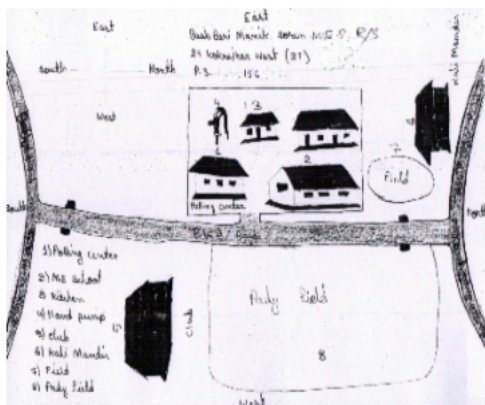

Nazri Naksha