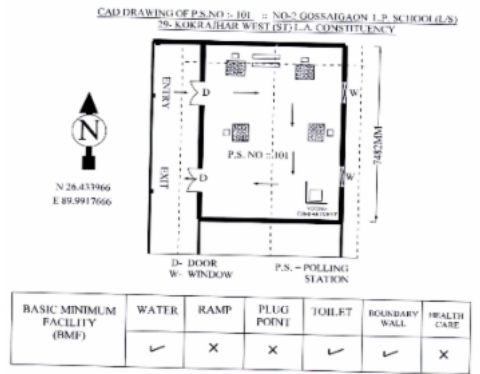

নিৰ্বাচক পঞ্জীয়ন বিষয়াৰ স্বাক্ষৰ

Nazri Naksha

Google Map View

Polling Station Building Front View

ভোটগ্ৰহন কেন্দ্ৰৰ সন্মুখৰ দৃশ্য

Cad View

Key MAP View

1 নাম : সোমেশ্বৰী নাৰ্জাৰী স্বামীৰ নাম: বলেন্দ্ৰনাথ ঘৰ নং : 1 বয়স : 80 লিঙ্গ : মহিলা	GJP1314563 ফটো উপলব্ধ	2 নাম : চিনকা হাজোৱাৰী স্বামীৰ নাম: দেৱ কুমাৰ ব্ৰহ্ম ঘৰ নং : 1 বয়স : 56 লিঙ্গ : মহিলা	GJP1314585 ফটো উপলব্ধ	3 নাম : দেব কুমাৰ ব্ৰহ্ম পিতাৰ নাম: বলেন্দ্ৰ নাথ ব্ৰহ্ম ঘৰ নং : 1 বয়স : 56 লিঙ্গ : পুৰুষ	GJP1314574 ফটো উপলব্ধ
S 4 নাম : নিকুঞ্জ ব্ৰহ্ম পিতাৰ নাম: অমূল কুমাৰ ব্ৰহ্ম ঘৰ নং : 01 বয়স : 81 লিঙ্গ : পুৰুষ	GJP1319886 ফটো উপলব্ধ	5 নাম : বিজুলি ব্ৰমা স্বামীৰ নাম: অমূল কুঃ ব্ৰমা ঘৰ নং : 1 বয়স : 30 লিঙ্গ : মহিলা	GJP2043096 ফটো উপলব্ধ	6 নাম : হায়োন ৰাজা ব্ৰহ্ম পিতাৰ নাম: দেৱ কুমাৰ ব্ৰহ্ম ঘৰ নং : 1 বয়স : 27 লিঙ্গ : পুৰুষ	GJP0310151 ফটো উপলব্ধ
7 নাম : চাৰনী ব্ৰহ্ম স্বামীৰ নাম: হিৰেন্দ্ৰ নাথ ব্ৰহ্ম ঘৰ নং : 2 বয়স : 68 লিঙ্গ : মহিলা	GJP1314632 ফটো উপলব্ধ	8 নাম : শঙ্কৰ ব্ৰহ্ম পিতাৰ নাম: হিৰেন্দ্ৰ ব্ৰহ্ম ঘৰ নং : 2 বয়স : 50 লিঙ্গ : পুৰুষ	GJP1314687 ফটো উপলব্ধ	9 নাম : বুধবাৰী ব্ৰহ্ম পিতাৰ নাম: হিৰেন্দ্ৰ ব্ৰহ্ম ঘৰ নং : 2 বয়স : 48 লিঙ্গ : মহিলা	GJP1314654 ফটো উপলব্ধ
10 নাম : ছবিন ব্ৰহ্ম পিতাৰ নাম: হিৰেন্দ্ৰ ব্ৰহ্ম ঘৰ নং : 2 বয়স : 46 লিঙ্গ : পুৰুষ	GJP1314665 ফটো উপলব্ধ	11 নাম : হিৰাবাই ব্ৰহ্ম স্বামীৰ নাম: শঙ্কৰ ঘৰ নং : 2 বয়স : 42 লিঙ্গ : মহিলা	GJP1314643 ফটো উপলব্ধ	12 নাম : মঞ্জলা ব্ৰহ্ম স্বামীৰ নাম: সাবিন ঘৰ নং : 2 বয়স : 39 লিঙ্গ : মহিলা	GJP1314698 ফটো উপলব্ধ
13 নাম : ৰঞ্জয় ব্ৰহ্ম পিতাৰ নাম: শংকৰ ব্ৰহ্ম ঘৰ নং : 2 বয়স : 26 লিঙ্গ : পুৰুষ	GJP0396036 ফটো উপলব্ধ	14 নাম : হনিসা ব্ৰহ্ম পিতাৰ নাম: শংগকৰ ব্ৰহ্ম ঘৰ নং : 2 বয়স : 22 লিঙ্গ : মহিলা	GJP2088045 ফটো উপলব্ধ	15 নাম : খৰণ ব্ৰহ্ম পিতাৰ নাম: ছবিন ব্ৰহ্ম ঘৰ নং : 2 বয়স : 19 লিঙ্গ : পুৰুষ	EEG0119347 ফটো উপলব্ধ
16 নাম : লোহিত চন্দ্ৰ বসুমতাৰী অন্যান্য: গঙ্গাৰাম ঘৰ নং : 3 বয়স : 73 লিঙ্গ : পুৰুষ	GJP1314701 ফটো উপলব্ধ	17 নাম : চিনোতী বসুমতাৰী স্বামীৰ নাম: লোহিত ঘৰ নং : 3 বয়স : 67 লিঙ্গ : মহিলা	GJP1314712 ফটো উপলব্ধ	18 নাম : ৰশ্মি নাৰ্জাৰী স্বামীৰ নাম: মৃদুল ঘৰ নং : 3 বয়স : 45 লিঙ্গ : মহিলা	GJP1314723 ফটো উপলব্ধ
19 নাম : মৃদুল নাৰ্জাৰী পিতাৰ নাম: লোহিত চন্দ্ৰ বসুমতাৰী ঘৰ নং : 3 বয়স : 45 লিঙ্গ : পুৰুষ	GJP1314767 ফটো উপলব্ধ	20 নাম : প্ৰনব কুমাৰ বসুমতাৰী পিতাৰ নাম: লোহিত চন্দ্ৰ বসুমতাৰী ঘৰ নং : 3 বয়স : 45 লিঙ্গ : পুৰুষ	GJP1314734 ফটো উপলব্ধ	21 নাম : নৰেশ বসুমতাৰী পিতাৰ নাম: লোহিত ঘৰ নং : 3 বয়স : 41 লিঙ্গ : পুৰুষ	GJP1314745 ফটো উপলব্ধ
22 নাম : মামু নাৰ্জাৰী স্বামীৰ নাম: প্ৰনব ঘৰ নং : 3 বয়স : 38 লিঙ্গ : মহিলা	GJP1314778 ফটো উপলব্ধ	23 নাম : ৰাকেশ বসুমতাৰী পিতাৰ নাম: লোহিত চন্দ্ৰ বসুমতাৰী ঘৰ নং : 3 বয়স : 38 লিঙ্গ : পুৰুষ	GJP1314756 ফটো উপলব্ধ	24 নাম : কুন্জা মুছাহাৰী স্বামীৰ নাম: ৰাকেশ বসুমতাৰী ঘৰ নং : 3 বয়স : 35 লিঙ্গ : মহিলা	FSC0007346 ফটো উপলব্ধ
25 নাম : প্ৰীতি নাৰ্জাৰী পিতাৰ নাম: মৃদুল নাৰ্জাৰী ঘৰ নং : 3 বয়স : 23 লিঙ্গ : মহিলা	EEG0085084 ফটো উপলব্ধ	26 নাম : অৰ্পনা বসুমতাৰী পিতাৰ নাম: প্ৰনব কুঃ বসুমতাৰী ঘৰ নং : 3 বয়স : 19 লিঙ্গ : মহিলা	EEG0119388 ফটো উপলব্ধ	27 নাম : আৰতী ব্ৰহ্ম স্বামীৰ নাম: পূৰ্ণ কুমাৰ ব্ৰহ্ম ঘৰ নং : 8 বয়স : 60 লিঙ্গ : মহিলা	GJP1314858 ফটো উপলব্ধ
28 নাম : স্বৰ্ণকুমাৰ ব্ৰহ্ম পিতাৰ নাম: বানিন্দ্ৰ ঘৰ নং : 8 বয়স : 51 লিঙ্গ : পুৰুষ	GJP1314825 ফটো উপলব্ধ	29 নাম : পূৰ্ণ কুমাৰ ব্ৰহ্ম পিতাৰ নাম: বানিন্দ্ৰ ঘৰ নং : 8 বয়স : 48 লিঙ্গ : পুৰুষ	GJP1314836 ফটো উপলব্ধ	30 নাম : ভাগ্য দেৱী ব্ৰহ্ম স্বামীৰ নাম: স্বৰ্ণ কুমাৰ ব্ৰহ্ম ঘৰ নং : 8 বয়স : 45 লিঙ্গ : মহিলা	GJP1314847 ফটো উপলব্ধ