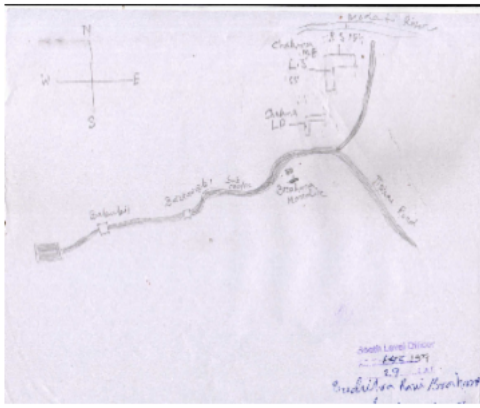

Nazri Naksha