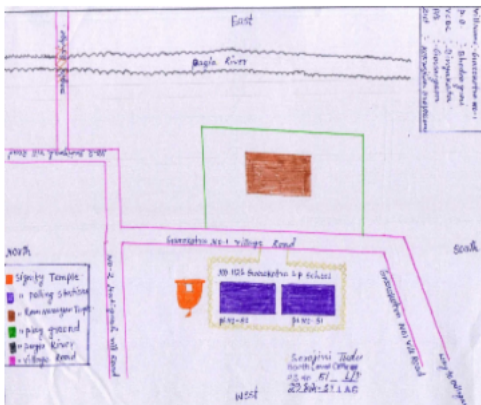

Nazri Naksha