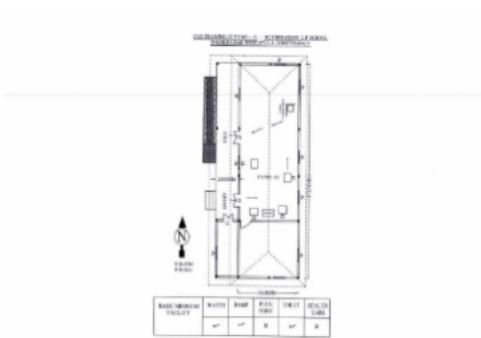

নিৰ্বাচক পঞ্জীয়ন বিষয়াৰ স্বাক্ষৰ

Nazri Naksha

Google Map View

Polling Station Building Front View

ভোটগ্ৰহন কেন্দ্ৰৰ সন্মুখৰ দৃশ্য

Cad View

Key MAP View

1 নাম : বিমল বসুমতাৰী পিতাৰ নাম: শনিলাল বসুমতাৰী ঘৰ নং : ১ক বয়স : 47 লিঙ্গ : পুৰুষ	GJP4734592 ফটো উপলব্ধ	2 নাম : গণেশ হাঁসদা পিতাৰ নাম: বোধৰায় হাঁসদা ঘৰ নং : ১ বয়স : 33 লিঙ্গ : পুৰুষ	GJP4734570 ফটো উপলব্ধ	3 নাম : সোম হাঁসদা পিতাৰ নাম: বুদ্ধৰাই হাঁসদা ঘৰ নং : ১ বয়স : 26 লিঙ্গ : পুৰুষ	GJP0505172 ফটো উপলব্ধ
4 নাম : দিপঙ্কৰ ৰায় পিতাৰ নাম: দীনেশ ৰায় ঘৰ নং : ১ বয়স : 24 লিঙ্গ : পুৰুষ	GJP0516286 ফটো উপলব্ধ	5 নাম : কনিল বসুমতাৰী পিতাৰ নাম: সুনিললাল বসুমতাৰী ঘৰ নং : ১ক বয়স : 39 লিঙ্গ : পুৰুষ	GJP0108555 ফটো উপলব্ধ	6 নাম : বাপন ৰায় পিতাৰ নাম: বিপিন চন্দ্ৰ ৰায় ঘৰ নং : ১ক বয়স : 27 লিঙ্গ : পুৰুষ	GJP0368738 ফটো উপলব্ধ
7 নাম : জয়া মোদক ৰায় স্বামীৰ নাম: বাপন ৰায় ঘৰ নং : ১ক বয়স : 26 লিঙ্গ : মহিলা	GJP1203066 ফটো উপলব্ধ	8 নাম : লক্ষীৰাম হাচদা পিতাৰ নাম: গুৰুবা ঘৰ নং : ১ বয়স : 55 লিঙ্গ : পুৰুষ	GJP4734616 ফটো উপলব্ধ	9 নাম : ছুবৰী বসুমতাৰী পিতাৰ নাম: শনিলাল ঘৰ নং : ১ক বয়স : 52 লিঙ্গ : মহিলা	GJP4740561 ফটো উপলব্ধ
10 নাম : পানোতী টুডু স্বামীৰ নাম: লক্ষীৰাম টুডু ঘৰ নং : ১খ বয়স : 48 লিঙ্গ : মহিলা	GJP4734627 ফটো উপলব্ধ	11 নাম : শিবিকা বসুমতাৰী স্বামীৰ নাম: বিমল বসুমতাৰী ঘৰ নং : ১ক বয়স : 45 লিঙ্গ : মহিলা	GJP4734605 ফটো উপলব্ধ	12 নাম : সুবল নাৰ্জাৰী পিতাৰ নাম: বিপিন্দ্র নাৰ্জাৰী ঘৰ নং : ২ বয়স : 57 লিঙ্গ : পুৰুষ	GJP0239038 ফটো উপলব্ধ
13 নাম : সৰলা নাৰ্জাৰী স্বামীৰ নাম: সুবল ঘৰ নং : ২ বয়স : 54 লিঙ্গ : মহিলা	GJP4734649 ফটো উপলব্ধ	14 নাম : দমন্তী ৰায় স্বামীৰ নাম: বেশদেব ৰায় ঘৰ নং : ২ বয়স : 41 লিঙ্গ : মহিলা	GJP4734650 ফটো উপলব্ধ	15 নাম : প্ৰমিলা টুডু স্বামীৰ নাম: মান্দোসিং হাচদা ঘৰ নং : ২ক বয়স : 31 লিঙ্গ : মহিলা	GJP4734672 ফটো উপলব্ধ
16 নাম : ৰিজমা নাৰ্জাৰী পিতাৰ নাম: সুবল ঘৰ নং : ২ বয়স : 30 লিঙ্গ : মহিলা	GJP4740572 ফটো উপলব্ধ	17 নাম : দিদৌম বসুমতাৰী পিতাৰ নাম: বিমল বসুমতাৰী ঘৰ নং : ২ বয়স : 23 লিঙ্গ : পুৰুষ	GJP1213743 ফটো উপলব্ধ	18 নাম : মান্দোসিং হাচদা পিতাৰ নাম: দেবান ঘৰ নং : ২ক বয়স : 46 লিঙ্গ : পুৰুষ	GJP4734661 ফটো উপলব্ধ
19 নাম : শ্ৰী অশোক কুমাৰ সৰকাৰ পিতাৰ নাম: বিমল সৰকাৰ ঘৰ নং : ৩ বয়স : 32 লিঙ্গ : পুৰুষ	GJP4734683 ফটো উপলব্ধ	# 20 নাম : সোহিদৰ ৰহমান পিতাৰ নাম: মহুৰুদ্দিন সেখ ঘৰ নং : 3ঘ বয়স : 30 লিঙ্গ : পুৰুষ	KLM2314445 ফটো উপলব্ধ	S2 21 নাম : সাহিদৰ সেখ পিতাৰ নাম: মহুৰুদ্দিন সেখ ঘৰ নং : 3ঘ বয়স : 34 লিঙ্গ : পুৰুষ	KLM2314434 ফটো উপলব্ধ
22 নাম : বৃডান মূৰমু পিতাৰ নাম: বাপ্পে ঘৰ নং : ৩ক বয়স : 55 লিঙ্গ : পুৰুষ	GJP4734694 ফটো উপলব্ধ	23 নাম : বাচি টুডু স্বামীৰ নাম: বৃডান ঘৰ নং : ৩ক বয়স : 48 লিঙ্গ : মহিলা	GJP4734707 ফটো উপলব্ধ	24 নাম : আনিতা মূৰমু পিতাৰ নাম: বৃডান ঘৰ নং : ৩ক বয়স : 38 লিঙ্গ : মহিলা	GJP4734718 ফটো উপলব্ধ
25 নাম : ৰেনুবালা নাৰ্জাৰী স্বামীৰ নাম: সুৰেন্দ্ৰ ঘৰ নং : 8 বয়স : 76 লিঙ্গ : মহিলা	GJP4734729 ফটো উপলব্ধ	26 নাম : পূৰ্ণ নাৰ্জাৰী পিতাৰ নাম: সুৰেন্দ্ৰ ঘৰ নং : 8 বয়স : 46 লিঙ্গ : পুৰুষ	GJP4734730 ফটো উপলব্ধ	27 নাম : মনোৰঞ্জন নাৰ্জাৰী পিতাৰ নাম: সুৰেন্দ্ৰ ঘৰ নং : 8 বয়স : 43 লিঙ্গ : পুৰুষ	GJP4734752 ফটো উপলব্ধ
28 নাম : দৈমালী নাৰ্জাৰী স্বামীৰ নাম: পূৰমা ঘৰ নং : 8 বয়স : 39 লিঙ্গ : মহিলা	GJP4740583 ফটো উপলব্ধ	29 নাম : ৰাহুল নাৰ্জাৰী পিতাৰ নাম: সুৰেন্দ্ৰ ঘৰ নং : 8 বয়স : 38 লিঙ্গ : পুৰুষ	GJP4734763 ফটো উপলব্ধ	30 নাম : গৌৰাঙ্গ সৰকাৰ পিতাৰ নাম: ৰঞ্জিত সৰকাৰ ঘৰ নং : 8 বয়স : 33 লিঙ্গ : মহিলা	GJP2003023 ফটো উপলব্ধ