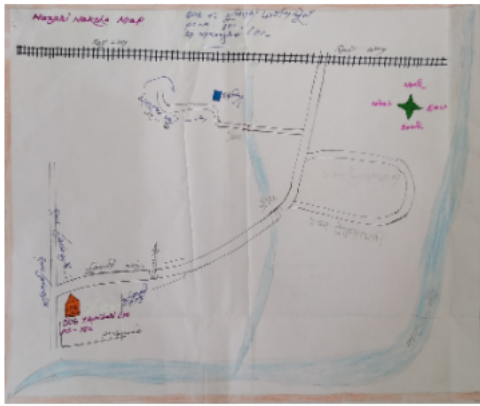

Nazri Naksha