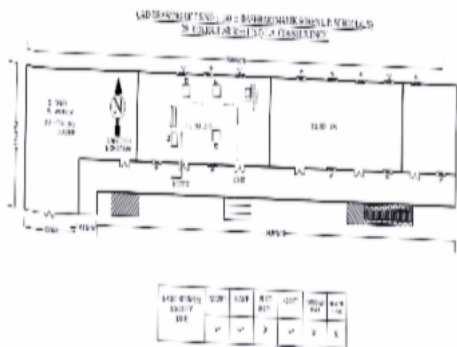

নিৰ্বাচক পঞ্জীয়ন বিষয়াৰ স্বাক্ষৰ

Nazri Naksha

Google Map View

Polling Station Building Front View

ভোটগ্ৰহন কেন্দ্ৰৰ সন্মুখৰ দৃশ্য

Cad View

Key MAP View

1 নাম : প্ৰিয়া শৰ্মা পিতাৰ নাম: পৰিতোষ শৰ্মা ঘৰ নং : ১ক বয়স : 31 লিঙ্গ : মহিলা	IKL1732890 ফটো উপলব্ধ	2 নাম : জ্যোতস্না মজুমদাৰ স্বামীৰ নাম: অনিল ঘৰ নং : ১ক বয়স : 72 লিঙ্গ : মহিলা	GJP1044662 ফটো উপলব্ধ	3 নাম : অৰ্জুন মজুমদাৰ পিতাৰ নাম: অনিল চন্দ্ৰ মজুমদাৰ ঘৰ নং : ১ক বয়স : 41 লিঙ্গ : পুৰুষ	GJP1044684 ফটো উপলব্ধ
4 নাম : ফুলমণী হাঁসদা স্বামীৰ নাম: সম মুমু ঘৰ নং : ২ বয়স : 28 লিঙ্গ : মহিলা	GJP0592857 ফটো উপলব্ধ	5 নাম : জ্যোৎস্না বানী পাল স্বামীৰ নাম: দীপক পাল ঘৰ নং : 03 বয়স : 46 লিঙ্গ : মহিলা	FXW1544543 ফটো উপলব্ধ	6 নাম : সূৰ্য্য সৰেন পিতাৰ নাম: পাশু ঘৰ নং : ৩ বয়স : 37 লিঙ্গ : পুৰুষ	GJP1044708 ফটো উপলব্ধ
7 নাম : হপনা সৰেন পিতাৰ নাম: চোম সৰেন ঘৰ নং : ৩ বয়স : 28 লিঙ্গ : পুৰুষ	GJP0269449 ফটো উপলব্ধ	E 8 নাম : কাছু পাল পিতাৰ নাম: সূৰ্য্য কান্ত ঘৰ নং : ৪ বয়স : 78 লিঙ্গ : পুৰুষ	GJP1044786 ফটো উপলব্ধ	9 নাম : গৌৰাঙ্গ পাল পিতাৰ নাম: সূৰ্য্য কান্ত পাল ঘৰ নং : ৪ বয়স : 78 লিঙ্গ : পুৰুষ	GJP1044742 ফটো উপলব্ধ
10 নাম : পঞ্চবালা পাল স্বামীৰ নাম: গৌৰাঙ্গ পাল ঘৰ নং : ৪ বয়স : 60 লিঙ্গ : মহিলা	GJP1044731 ফটো উপলব্ধ	11 নাম : নিৰঞ্জন পাল পিতাৰ নাম: গৌৰাঙ্গ পাল ঘৰ নং : ৪ বয়স : 54 লিঙ্গ : পুৰুষ	GJP1044764 ফটো উপলব্ধ	E 12 নাম : গোবিন্দ পাল পিতাৰ নাম: কাছু পাল ঘৰ নং : ৪ বয়স : 50 লিঙ্গ : পুৰুষ	GJP1044811 ফটো উপলব্ধ
13 নাম : গৌতম পাল পিতাৰ নাম: গৌৰাঙ্গ পাল ঘৰ নং : ৪ বয়স : 40 লিঙ্গ : পুৰুষ	GJP1044720 ফটো উপলব্ধ	14 নাম : আনন্দ পাল পিতাৰ নাম: গৌৰাঙ্গ পাল ঘৰ নং : ৪ বয়স : 39 লিঙ্গ : পুৰুষ	GJP2027716 ফটো উপলব্ধ	15 নাম : নিশি কান্ত পাল পিতাৰ নাম: গৌৰাঙ্গ পাল ঘৰ নং : ৪ বয়স : 38 লিঙ্গ : পুৰুষ	GJP2027738 ফটো উপলব্ধ
16 নাম : নিৰ্মল পাল পিতাৰ নাম: গৌৰাঙ্গ পাল ঘৰ নং : ৪ বয়স : 32 লিঙ্গ : পুৰুষ	GJP2027727 ফটো উপলব্ধ	17 নাম : অসীম পাল পিতাৰ নাম: সুনীল পাল ঘৰ নং : ৪ বয়স : 29 লিঙ্গ : পুৰুষ	GJP0188268 ফটো উপলব্ধ	18 নাম : ততন চন্দ্ৰ পাল পিতাৰ নাম: গৌৰাঙ্গ পাল ঘৰ নং : ৪ বয়স : 29 লিঙ্গ : পুৰুষ	GJP0188276 ফটো উপলব্ধ
19 নাম : বাস্পা কৰ স্বামীৰ নাম: টোটন চন্দ্ৰ পাল ঘৰ নং : 4 বয়স : 24 লিঙ্গ : মহিলা	EEG0119404 ফটো উপলব্ধ	20 নাম : অনন্ত পাল পিতাৰ নাম: গৌৰাঙ্গ পাল ঘৰ নং : ৪ বয়স : 23 লিঙ্গ : পুৰুষ	GJP0579664 ফটো উপলব্ধ	21 নাম : স্নেহলতা পাল স্বামীৰ নাম: লবচৰণ ঘৰ নং : ৫ বয়স : 88 লিঙ্গ : মহিলা	GJP1044822 ফটো উপলব্ধ
22 নাম : সুচিত্ৰা পাল স্বামীৰ নাম: কৃষ্ণ ঘৰ নং : ৫ বয়স : 48 লিঙ্গ : মহিলা	GJP1044833 ফটো উপলব্ধ	23 নাম : সনোকা পাল স্বামীৰ নাম: মিহিৰ মণ্ডল ঘৰ নং : ৫ বয়স : 44 লিঙ্গ : মহিলা	GJP1044844 ফটো উপলব্ধ	24 নাম : গহুৰন বিবি স্বামীৰ নাম: নুৰ বহমান সেখ ঘৰ নং : ৫ক বয়স : 35 লিঙ্গ : মহিলা	GJP0134569 ফটো উপলব্ধ
25 নাম : প্ৰভাত চন্দ্ৰ পাল পিতাৰ নাম: প্ৰবীৰ কুমাৰ পাল ঘৰ নং : ৬ বয়স : 73 লিঙ্গ : পুৰুষ	GJP1044866 ফটো উপলব্ধ	26 নাম : ৰতিৰানী পাল স্বামীৰ নাম: প্ৰভাত চন্দ্ৰ পাল ঘৰ নং : ৬ বয়স : 64 লিঙ্গ : মহিলা	GJP1044877 ফটো উপলব্ধ	27 নাম : প্ৰহ্লাদ চন্দ্ৰ পাল পিতাৰ নাম: প্ৰভাত চন্দ্ৰ পাল ঘৰ নং : ৬ বয়স : 36 লিঙ্গ : পুৰুষ	GJP1051963 ফটো উপলব্ধ
28 নাম : পাৰ্বতী বৰ্মন স্বামীৰ নাম: প্ৰহ্লাদ পাল ঘৰ নং : 6 বয়স : 30 লিঙ্গ : মহিলা	EEG0094995 ফটো উপলব্ধ	29 নাম : প্ৰনয় পাল পিতাৰ নাম: প্ৰভাত চন্দ্ৰ পাল ঘৰ নং : ০৬ বয়স : 28 লিঙ্গ : পুৰুষ	GJP0168864 ফটো উপলব্ধ	30 নাম : অনাবিকা ৰায় স্বামীৰ নাম: প্ৰনয় পাল ঘৰ নং : ৬ বয়স : 24 লিঙ্গ : মহিলা	GJP1233667 ফটো উপলব্ধ