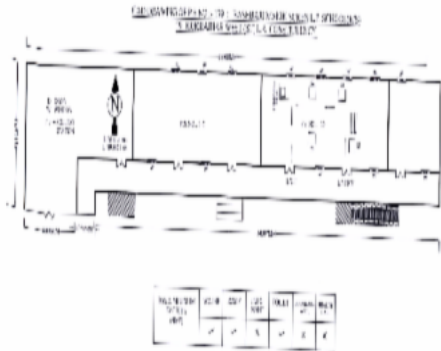

নিৰ্বাচক পঞ্জীয়ন বিষয়াৰ স্বাক্ষৰ

Nazri Naksha

Google Map View

Polling Station Building Front View

ভোটগ্ৰহন কেন্দ্ৰৰ সন্মুখৰ দৃশ্য

Cad View

Key MAP View

1 নাম : নওসাদ আলী পিতাৰ নাম: তছেৰ উদ্দিন ঘৰ নং : ১ বয়স : 78 লিঙ্গ : পুৰুষ	GJP1034599 ফটো উপলব্ধ	2 নাম : জৰিনা বিবি স্বামীৰ নাম: নওসাদ আলী ঘৰ নং : ১ বয়স : 69 লিঙ্গ : মহিলা	GJP1034602 ফটো উপলব্ধ	# 3 নাম : আমজাদ আলী পিতাৰ নাম: ফজৰ আলী সেখ ঘৰ নং : ১ বয়স : 62 লিঙ্গ : পুৰুষ	GJP1034566 ফটো উপলব্ধ
# 4 নাম : ইকৰামুল হক পিতাৰ নাম: আমজাদ আলী ঘৰ নং : 1 খ বয়স : 40 লিঙ্গ : পুৰুষ	GJP1034588 ফটো উপলব্ধ	# 5 নাম : নূৰ ভানু বিবি স্বামীৰ নাম: ইকৰামুল হক ঘৰ নং : 1 খ বয়স : 34 লিঙ্গ : মহিলা	GJP2027681 ফটো উপলব্ধ	# 6 নাম : আনিচুল হক পিতাৰ নাম: আমজাদ আলী ঘৰ নং : ১ বয়স : 28 লিঙ্গ : পুৰুষ	GJP0166694 ফটো উপলব্ধ
# 7 নাম : সাহাজাহান আলী পিতাৰ নাম: আব্দুল ছামাদ ঘৰ নং : 104 ক বয়স : 21 লিঙ্গ : পুৰুষ	EEG0028316 ফটো উপলব্ধ	E2 8 নাম : গহৰ উদ্দিন সেখ পিতাৰ নাম: লেট বজৰ আলী ঘৰ নং : ২ বয়স : 71 লিঙ্গ : পুৰুষ	GJP1034613 ফটো উপলব্ধ	9 নাম : শিপ্রা পাল স্বামীৰ নাম: গৌতম পাল ঘৰ নং : 8 বয়স : 39 লিঙ্গ : মহিলা	GJP0354878 ফটো উপলব্ধ
# 10 নাম : মোজিয়া বিবি স্বামীৰ নাম: তালেবৰ আলী ঘৰ নং : ৫ বয়স : 47 লিঙ্গ : মহিলা	GJP1034668 ফটো উপলব্ধ	# 11 নাম : তালেবৰ আলী পিতাৰ নাম: মহম্মদ আলী ঘৰ নং : ৫ বয়স : 54 লিঙ্গ : পুৰুষ	GJP1034657 ফটো উপলব্ধ	12 নাম : মোছতাকা আলী পিতাৰ নাম: তালেবৰ আলী ঘৰ নং : ৫ বয়স : 26 লিঙ্গ : পুৰুষ	GJP0349100 ফটো উপলব্ধ
13 নাম : সহিদুল আলী পিতাৰ নাম: আব্দুল আজিত ঘৰ নং : 05 বয়স : 26 লিঙ্গ : পুৰুষ	GJP2098291 ফটো উপলব্ধ	14 নাম : সাহাবুদ্দিন সেখ পিতাৰ নাম: হবিবৰ বহমান ঘৰ নং : ৫ বয়স : 24 লিঙ্গ : পুৰুষ	GJP0455360 ফটো উপলব্ধ	15 নাম : বুছতোম আলী পিতাৰ নাম: তালেবৰ আলী ঘৰ নং : ৫ বয়স : 24 লিঙ্গ : পুৰুষ	GJP0502856 ফটো উপলব্ধ
16 নাম : সাহাজাহান আলী পিতাৰ নাম: হবিবৰ বহমান ঘৰ নং : ৫ বয়স : 24 লিঙ্গ : পুৰুষ	GJP0533877 ফটো উপলব্ধ	17 নাম : ফা কিজা খাতুন স্বামীৰ নাম: সহিদুল আলী ঘৰ নং : 05 বয়স : 22 লিঙ্গ : মহিলা	EEG0047340 ফটো উপলব্ধ	18 নাম : মাজনী বেগম পিতাৰ নাম: তালেবৰ আলী ঘৰ নং : 05 বয়স : 21 লিঙ্গ : মহিলা	EEG0038034 ফটো উপলব্ধ
19 নাম : মসমিতা খাতুন স্বামীৰ নাম: জামালউদ্দিন সেখ ঘৰ নং : 05 বয়স : 20 লিঙ্গ : মহিলা	EEG0079350 ফটো উপলব্ধ	20 নাম : সাহ আলুম পিতাৰ নাম: হবিবৰ বহমান ঘৰ নং : 5 ক বয়স : 19 লিঙ্গ : পুৰুষ	EEG0075762 ফটো উপলব্ধ	# 21 নাম : বনজিনা বিবি স্বামীৰ নাম: কামালউদ্দিন সেখ ঘৰ নং : ৫ক বয়স : 30 লিঙ্গ : মহিলা	GJP0166462 ফটো উপলব্ধ
22 নাম : জাহানউদ্দিন সেখ পিতাৰ নাম: হবিবৰ বহমান ঘৰ নং : ৫ক বয়স : 29 লিঙ্গ : পুৰুষ	GJP0291518 ফটো উপলব্ধ	23 নাম : বাছাতুন খাতুন পিতাৰ নাম: মিৰ হোচেন সেখ ঘৰ নং : 5ক বয়স : 26 লিঙ্গ : মহিলা	GJP0377366 ফটো উপলব্ধ	24 নাম : শাকিব হুছেইন পিতাৰ নাম: আব্দুল আজিত ঘৰ নং : ৫ খ বয়স : 31 লিঙ্গ : পুৰুষ	GJP0353607 ফটো উপলব্ধ
25 নাম : আব্দুল আজিত পিতাৰ নাম: মহম্মদ আলী সেখ ঘৰ নং : ৫খ বয়স : 59 লিঙ্গ : পুৰুষ	GJP1034691 ফটো উপলব্ধ	26 নাম : হবিবৰ বহমান পিতাৰ নাম: মহম্মদ ঘৰ নং : ৫ক বয়স : 53 লিঙ্গ : পুৰুষ	GJP1034679 ফটো উপলব্ধ	27 নাম : গোলেনুৰ বিবি স্বামীৰ নাম: আব্দুল আজিত ঘৰ নং : ৫খ বয়স : 47 লিঙ্গ : মহিলা	GJP1034704 ফটো উপলব্ধ
28 নাম : জামনা বিবি স্বামীৰ নাম: হবিবৰ বহমান ঘৰ নং : ৫ক বয়স : 46 লিঙ্গ : মহিলা	GJP1034680 ফটো উপলব্ধ	29 নাম : ছপিকুল ইছলাম পিতাৰ নাম: আব্দুল আজিত ঘৰ নং : ৫খ বয়স : 42 লিঙ্গ : পুৰুষ	GJP1034715 ফটো উপলব্ধ	# 30 নাম : মঞ্জু বিবি স্বামীৰ নাম: ছপিকুল ইছলাম ঘৰ নং : ৫খ বয়স : 40 লিঙ্গ : মহিলা	GJP1034726 ফটো উপলব্ধ