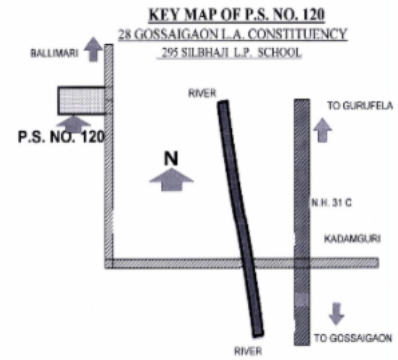

নিৰ্বাচক পঞ্জীয়ন বিষয়াৰ স্বাক্ষৰ

Nazri Naksha

Google Map View

Polling Station Building Front View

ভোটগ্ৰহন কেন্দ্ৰৰ সন্মুখৰ দৃশ্য

Cad View

Key MAP View

1 নাম : নওসাদ আলী পিতাৰ নাম: তছেৰ উদ্দিন ঘৰ নং : ১ বয়স : 78 লিঙ্গ : পুৰুষ	GJP1034599 ফটো উপলব্ধ	2 নাম : জৰিনা বিবি স্বামীৰ নাম: নওসাদ আলী ঘৰ নং : ১ বয়স : 69 লিঙ্গ : মহিলা	GJP1034602 ফটো উপলব্ধ	# 3 নাম : আমজাদ আলী পিতাৰ নাম: ফজৰ আলী সেখ ঘৰ নং : ১ বয়স : 62 লিঙ্গ : পুৰুষ	GJP1034566 ফটো উপলব্ধ
# 4 নাম : ইকৰামুল হক পিতাৰ নাম: আমজাদ আলী ঘৰ নং : 1 খ বয়স : 40 লিঙ্গ : পুৰুষ	GJP1034588 ফটো উপলব্ধ	# 5 নাম : নূৰ ভানু বিবি স্বামীৰ নাম: ইকৰামুল হক ঘৰ নং : 1 খ বয়স : 34 লিঙ্গ : মহিলা	GJP2027681 ফটো উপলব্ধ	# 6 নাম : আনিচুল হক পিতাৰ নাম: আমজাদ আলী ঘৰ নং : ১ বয়স : 28 লিঙ্গ : পুৰুষ	GJP0166694 ফটো উপলব্ধ
# 7 নাম : সাহাজাহান আলী পিতাৰ নাম: আব্দুল ছামাদ ঘৰ নং : 104 ক বয়স : 21 লিঙ্গ : পুৰুষ	EEG0028316 ফটো উপলব্ধ	E2 8 নাম : গহৰ উদ্দিন সেখ পিতাৰ নাম: লেট বজৰ আলী ঘৰ নং : ২ বয়স : 71 লিঙ্গ : পুৰুষ	GJP1034613 ফটো উপলব্ধ	9 নাম : শিপ্রা পাল স্বামীৰ নাম: গৌতম পাল ঘৰ নং : 8 বয়স : 39 লিঙ্গ : মহিলা	GJP0354878 ফটো উপলব্ধ
# 10 নাম : মোজিয়া বিবি স্বামীৰ নাম: তালেবৰ আলী ঘৰ নং : ৫ বয়স : 47 লিঙ্গ : মহিলা	GJP1034668 ফটো উপলব্ধ	# 11 নাম : তালেবৰ আলী পিতাৰ নাম: মহম্মদ আলী ঘৰ নং : ৫ বয়স : 54 লিঙ্গ : পুৰুষ	GJP1034657 ফটো উপলব্ধ	12 নাম : মোছতাকা আলী পিতাৰ নাম: তালেবৰ আলী ঘৰ নং : ৫ বয়স : 26 লিঙ্গ : পুৰুষ	GJP0349100 ফটো উপলব্ধ
13 নাম : সহিদুল আলী পিতাৰ নাম: আব্দুল আজিত ঘৰ নং : 05 বয়স : 26 লিঙ্গ : পুৰুষ	GJP2098291 ফটো উপলব্ধ	14 নাম : সাহাবুদ্দিন সেখ পিতাৰ নাম: হবিবৰ বহমান ঘৰ নং : ৫ বয়স : 24 লিঙ্গ : পুৰুষ	GJP0455360 ফটো উপলব্ধ	15 নাম : বুছতোম আলী পিতাৰ নাম: তালেবৰ আলী ঘৰ নং : ৫ বয়স : 24 লিঙ্গ : পুৰুষ	GJP0502856 ফটো উপলব্ধ
16 নাম : সাহাজাহান আলী পিতাৰ নাম: হবিবৰ বহমান ঘৰ নং : ৫ বয়স : 24 লিঙ্গ : পুৰুষ	GJP0533877 ফটো উপলব্ধ	17 নাম : ফা কিজা খাতুন স্বামীৰ নাম: সহিদুল আলী ঘৰ নং : 05 বয়স : 22 লিঙ্গ : মহিলা	EEG0047340 ফটো উপলব্ধ	18 নাম : মাজনী বেগম পিতাৰ নাম: তালেবৰ আলী ঘৰ নং : 05 বয়স : 21 লিঙ্গ : মহিলা	EEG0038034 ফটো উপলব্ধ
19 নাম : মসমিতা খাতুন স্বামীৰ নাম: জামালউদ্দিন সেখ ঘৰ নং : 05 বয়স : 20 লিঙ্গ : মহিলা	EEG0079350 ফটো উপলব্ধ	20 নাম : সাহ আলুম পিতাৰ নাম: হবিবৰ বহমান ঘৰ নং : 5 ক বয়স : 19 লিঙ্গ : পুৰুষ	EEG0075762 ফটো উপলব্ধ	# 21 নাম : বনজিনা বিবি স্বামীৰ নাম: কামালউদ্দিন সেখ ঘৰ নং : ৫ক বয়স : 30 লিঙ্গ : মহিলা	GJP0166462 ফটো উপলব্ধ
22 নাম : জাহানউদ্দিন সেখ পিতাৰ নাম: হবিবৰ বহমান ঘৰ নং : ৫ক বয়স : 29 লিঙ্গ : পুৰুষ	GJP0291518 ফটো উপলব্ধ	23 নাম : বাছাতুন খাতুন পিতাৰ নাম: মিৰ হোচেন সেখ ঘৰ নং : 5ক বয়স : 26 লিঙ্গ : মহিলা	GJP0377366 ফটো উপলব্ধ	24 নাম : শাকিব হুছেইন পিতাৰ নাম: আব্দুল আজিত ঘৰ নং : ৫ খ বয়স : 31 লিঙ্গ : পুৰুষ	GJP0353607 ফটো উপলব্ধ
25 নাম : আব্দুল আজিত পিতাৰ নাম: মহম্মদ আলী সেখ ঘৰ নং : ৫খ বয়স : 59 লিঙ্গ : পুৰুষ	GJP1034691 ফটো উপলব্ধ	26 নাম : হবিবৰ বহমান পিতাৰ নাম: মহম্মদ ঘৰ নং : ৫ক বয়স : 53 লিঙ্গ : পুৰুষ	GJP1034679 ফটো উপলব্ধ	27 নাম : গোলেনুৰ বিবি স্বামীৰ নাম: আব্দুল আজিত ঘৰ নং : ৫খ বয়স : 47 লিঙ্গ : মহিলা	GJP1034704 ফটো উপলব্ধ
28 নাম : জামনা বিবি স্বামীৰ নাম: হবিবৰ বহমান ঘৰ নং : ৫ক বয়স : 46 লিঙ্গ : মহিলা	GJP1034680 ফটো উপলব্ধ	29 নাম : ছপিকুল ইছলাম পিতাৰ নাম: আব্দুল আজিত ঘৰ নং : ৫খ বয়স : 42 লিঙ্গ : পুৰুষ	GJP1034715 ফটো উপলব্ধ	# 30 নাম : মঞ্জু বিবি স্বামীৰ নাম: ছপিকুল ইছলাম ঘৰ নং : ৫খ বয়স : 40 লিঙ্গ : মহিলা	GJP1034726 ফটো উপলব্ধ