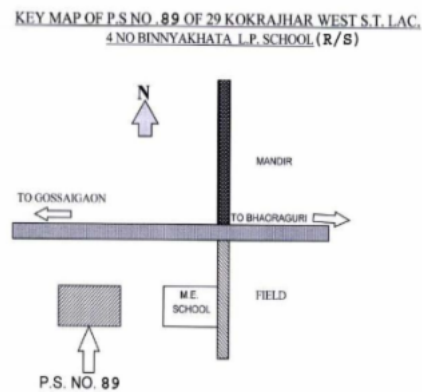

Key MAP View