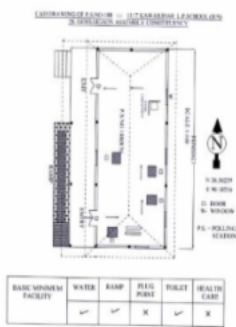

নিৰ্বাচক পঞ্জীয়ন বিষয়াৰ স্বাক্ষৰ

Nazri Naksha

Google Map View

Polling Station Building Front View

ভোটগ্ৰহন কেন্দ্ৰৰ সন্মুখৰ দৃশ্য

Cad View

Key MAP View

1 নাম : বিপেন্দ্ৰা ব্ৰহ্ম পিতাৰ নাম: জহৰলাল ব্ৰহ্ম ঘৰ নং : ১ বয়স : 42 লিঙ্গ : পুৰুষ	GJP7934590 ফটো উপলব্ধ	2 নাম : গিতা ব্ৰহ্ম স্বামীৰ নাম: বিপেন ব্ৰহ্ম ঘৰ নং : ১ বয়স : 41 লিঙ্গ : মহিলা	GJP7934625 ফটো উপলব্ধ	3 নাম : মলী ব্ৰহ্ম স্বামীৰ নাম: বলৰাম ব্ৰহ্ম ঘৰ নং : ১ বয়স : 34 লিঙ্গ : মহিলা	GJP0189498 ফটো উপলব্ধ
4 নাম : মমিতা ব্ৰহ্ম পিতাৰ নাম: বিপেন্দ্ৰ ব্ৰহ্ম ঘৰ নং : 01 বয়স : 20 লিঙ্গ : মহিলা	EEG0002295 ফটো উপলব্ধ	5 নাম : বিহাৰীলাল ব্ৰহ্ম পিতাৰ নাম: যোগেশ কমল ঘৰ নং : ২ বয়স : 69 লিঙ্গ : পুৰুষ	GJP7934647 ফটো উপলব্ধ	6 নাম : সজলা ব্ৰহ্ম স্বামীৰ নাম: বিহাৰীলাল ঘৰ নং : ২ বয়স : 60 লিঙ্গ : মহিলা	GJP7934658 ফটো উপলব্ধ
7 নাম : বুকি মুছাহাৰী পিতাৰ নাম: বিশ্বনাথ ঘৰ নং : ২ বয়স : 31 লিঙ্গ : মহিলা	GJP7941084 ফটো উপলব্ধ	R 8 নাম : অমিয় ব্ৰহ্ম পিতাৰ নাম: কেশৱ ঘৰ নং : ৩ বয়স : 54 লিঙ্গ : পুৰুষ	GJP7934681 ফটো উপলব্ধ	9 নাম : জয়ন্ত নাৰ্জাৰী পিতাৰ নাম: জলেশ্বৰ নাৰ্জাৰী ঘৰ নং : 8 বয়স : 51 লিঙ্গ : পুৰুষ	GJP7934738 ফটো উপলব্ধ
10 নাম : বিজয় নাৰ্জাৰী পিতাৰ নাম: জলেশ্বৰ ঘৰ নং : 8 বয়স : 50 লিঙ্গ : পুৰুষ	GJP7934727 ফটো উপলব্ধ	11 নাম : বিন নাৰ্জাৰী স্বামীৰ নাম: জয়ন্ত নাৰ্জাৰী ঘৰ নং : 8 বয়স : 40 লিঙ্গ : মহিলা	GJP7934749 ফটো উপলব্ধ	12 নাম : বৈজন্তী নাৰ্জাৰী স্বামীৰ নাম: বিজয় ঘৰ নং : 8 বয়স : 40 লিঙ্গ : মহিলা	GJP7934761 ফটো উপলব্ধ
13 নাম : বেবতী নাৰ্জাৰী পিতাৰ নাম: জলেশ্বৰ ঘৰ নং : 8 বয়স : 39 লিঙ্গ : মহিলা	GJP7934750 ফটো উপলব্ধ	14 নাম : অমিত নাৰ্জাৰী পিতাৰ নাম: জয়ন্ত নাৰ্জাৰী ঘৰ নং : 04 বয়স : 22 লিঙ্গ : পুৰুষ	GJP2114676 ফটো উপলব্ধ	15 নাম : জৈতী নাৰ্জাৰী স্বামীৰ নাম: সৰেন্দ্ৰ ঘৰ নং : ৫ বয়স : 75 লিঙ্গ : মহিলা	GJP7934772 ফটো উপলব্ধ
16 নাম : দিলীপ কুমাৰ নাৰ্জাৰী পিতাৰ নাম: সৰেন্দ্ৰ ঘৰ নং : ৫ বয়স : 58 লিঙ্গ : পুৰুষ	GJP7934863 ফটো উপলব্ধ	17 নাম : সুভাষ চন্দ্ৰ নাৰ্জাৰী পিতাৰ নাম: শৰেন্দ্ৰ নাৰ্জাৰী ঘৰ নং : ৫ বয়স : 55 লিঙ্গ : পুৰুষ	GJP7934794 ফটো উপলব্ধ	18 নাম : সঞ্জীৱ কুমাৰ নাৰ্জাৰী পিতাৰ নাম: শৰেন্দ্ৰ ঘৰ নং : ৫ বয়স : 50 লিঙ্গ : পুৰুষ	GJP7934829 ফটো উপলব্ধ
19 নাম : সমৰ চন্দ্ৰ নাৰ্জাৰী পিতাৰ নাম: সৰেন্দ্ৰ নাৰ্জাৰী ঘৰ নং : ৫ বয়স : 49 লিঙ্গ : পুৰুষ	GJP7934818 ফটো উপলব্ধ	20 নাম : প্ৰদীপ কুমাৰ নাৰ্জাৰী পিতাৰ নাম: শৰেন্দ্ৰ নাৰ্জাৰী ঘৰ নং : ৫ বয়স : 46 লিঙ্গ : পুৰুষ	GJP7934830 ফটো উপলব্ধ	21 নাম : হীৰাবাই নাৰ্জাৰী স্বামীৰ নাম: দিলীপ ঘৰ নং : ৫ বয়স : 45 লিঙ্গ : মহিলা	GJP7934874 ফটো উপলব্ধ
22 নাম : জিথৰী নাৰ্জাৰী পিতাৰ নাম: সমৰেন্দ্ৰ ঘৰ নং : ৫ বয়স : 40 লিঙ্গ : পুৰুষ	GJP7934841 ফটো উপলব্ধ	23 নাম : নিতু নাৰ্জাৰী পিতাৰ নাম: সমৰেন ঘৰ নং : ৫ বয়স : 38 লিঙ্গ : মহিলা	GJP7934852 ফটো উপলব্ধ	24 নাম : মিথুন নাৰ্জাৰী পিতাৰ নাম: সমৰেন্দ্ৰ ঘৰ নং : ৫ বয়স : 37 লিঙ্গ : পুৰুষ	GJP7934885 ফটো উপলব্ধ
25 নাম : অঞ্জনা ব্ৰহ্ম স্বামীৰ নাম: সঞ্জীৱ কুমাৰ নাৰ্জাৰী ঘৰ নং : ৫ বয়স : 36 লিঙ্গ : মহিলা	GJP0290668 ফটো উপলব্ধ	26 নাম : সমাইনা নাৰ্জাৰী স্বামীৰ নাম: সমৰ চন্দ্ৰ নাৰ্জাৰী ঘৰ নং : ৫ বয়স : 35 লিঙ্গ : মহিলা	GJP0251041 ফটো উপলব্ধ	27 নাম : অনচুলী নাৰ্জাৰী স্বামীৰ নাম: প্ৰদীপ কুমাৰ নাৰ্জাৰী ঘৰ নং : ৫ বয়স : 34 লিঙ্গ : মহিলা	GJP0290718 ফটো উপলব্ধ
# 28 নাম : ফাগুনী বালা ব্ৰহ্ম স্বামীৰ নাম: মিঠুন নাৰ্জাৰী ঘৰ নং : 5 বয়স : 28 লিঙ্গ : মহিলা	GJP0134726 ফটো উপলব্ধ	29 নাম : জুনবানী নাৰ্জাৰী স্বামীৰ নাম: সুভাষ চন্দ্ৰ নাৰ্জাৰী ঘৰ নং : ৫ বয়স : 34 লিঙ্গ : মহিলা	GJP7934807 ফটো উপলব্ধ	30 নাম : মধুমালি নাৰ্জাৰী মাতৃৰ নাম: মলয় ঘৰ নং : ৫ বয়স : 32 লিঙ্গ : মহিলা	GJP7941040 ফটো উপলব্ধ