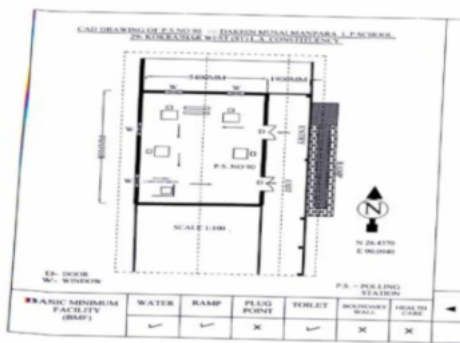

নিৰ্বাচক পঞ্জীয়ন বিষয়াৰ স্বাক্ষৰ

Nazri Naksha

Google Map View

Polling Station Building Front View

ভোটগ্ৰহন কেন্দ্ৰৰ সন্মুখৰ দৃশ্য

Cad View

Key MAP View

1 নাম : মোঃ মজিবৰ বহমান পিতাৰ নাম: মৌনছেৰ আলী ঘৰ নং : ১ বয়স : 53 লিঙ্গ : পুৰুষ	GJP8034568 ফটো উপলব্ধ	2 নাম : ছমিনা বিবি স্বামীৰ নাম: মোঃ মজিবৰ বহমান ঘৰ নং : ১ বয়স : 42 লিঙ্গ : মহিলা	GJP8034579 ফটো উপলব্ধ	3 নাম : বেজিয়া খাতুন পিতাৰ নাম: ইনচেৰ আলি ঘৰ নং : ১ বয়স : 30 লিঙ্গ : মহিলা	GJP1158054 ফটো উপলব্ধ
4 নাম : আব্দুচ সব্বৰ পিতাৰ নাম: মোজিবৰ বহমান ঘৰ নং : 1 বয়স : 22 লিঙ্গ : পুৰুষ	GJP1227974 ফটো উপলব্ধ	5 নাম : আব্দুছ ছামাদ সেখ পিতাৰ নাম: মনছেৰ আলী ঘৰ নং : ২ বয়স : 58 লিঙ্গ : পুৰুষ	GJP8034580 ফটো উপলব্ধ	6 নাম : বাইহানা বিবি স্বামীৰ নাম: আব্দুছ ছামাদ সেখ ঘৰ নং : ২ বয়স : 50 লিঙ্গ : মহিলা	GJP8034591 ফটো উপলব্ধ
7 নাম : আব্দৰ বহিম সেখ পিতাৰ নাম: আব্দুছ ছামাদ সেখ ঘৰ নং : ২ বয়স : 29 লিঙ্গ : পুৰুষ	GJP0240168 ফটো উপলব্ধ	8 নাম : আব্দুল কৰিম শেখ পিতাৰ নাম: আব্দুছ ছামাদ শেখ ঘৰ নং : 02 বয়স : 21 লিঙ্গ : পুৰুষ	GJP2090876 ফটো উপলব্ধ	9 নাম : ফে.হাট আলী পিতাৰ নাম: সাৰীমুদ্দিন সেখ ঘৰ নং : ৩ বয়স : 52 লিঙ্গ : পুৰুষ	GJP8034604 ফটো উপলব্ধ
10 নাম : ছোব্বন বিবি স্বামীৰ নাম: ফৰহাত আলী ঘৰ নং : ৩ বয়স : 42 লিঙ্গ : মহিলা	GJP8034615 ফটো উপলব্ধ	11 নাম : ধনঞ্জয় বৰ্মন পিতাৰ নাম: জতীশ বৰ্মন ঘৰ নং : 03 বয়স : 30 লিঙ্গ : পুৰুষ	GJP0141861 ফটো উপলব্ধ	12 নাম : ছমিনৰ ইছলাম পিতাৰ নাম: ফৰহাদ আলী ঘৰ নং : 03 বয়স : 19 লিঙ্গ : পুৰুষ	EEG0088302 ফটো উপলব্ধ
13 নাম : ফজিবন বেওৱা স্বামীৰ নাম: চৰিমুদ্দিন সেখ ঘৰ নং : 8 বয়স : 72 লিঙ্গ : মহিলা	GJP8034648 ফটো উপলব্ধ	14 নাম : ফৰিত আলী পিতাৰ নাম: চৰিমুদ্দিন সেখ ঘৰ নং : 8 বয়স : 55 লিঙ্গ : পুৰুষ	GJP8034626 ফটো উপলব্ধ	15 নাম : মজিবন বিবি স্বামীৰ নাম: ফৰিত আলী ঘৰ নং : 8 বয়স : 50 লিঙ্গ : মহিলা	GJP8034637 ফটো উপলব্ধ
16 নাম : আশ্রাফুল হুক পিতাৰ নাম: ফ.ৰিত আলী ঘৰ নং : 04 বয়স : 21 লিঙ্গ : পুৰুষ	EEG0038695 ফটো উপলব্ধ	17 নাম : আব্দুল মজিদ পিতাৰ নাম: ফৰিদ আলী ঘৰ নং : 04 বয়স : 20 লিঙ্গ : পুৰুষ	EEG0056416 ফটো উপলব্ধ	18 নাম : ছামিনৰ ইছলাম পিতাৰ নাম: ফ.ৰিত আলী ঘৰ নং : 04 বয়স : 19 লিঙ্গ : পুৰুষ	EEG0084798 ফটো উপলব্ধ
19 নাম : ছফৰুদ্দিন সেখ পিতাৰ নাম: বাবুৰআলি সেখ ঘৰ নং : ৫ বয়স : 50 লিঙ্গ : পুৰুষ	GJP8034659 ফটো উপলব্ধ	#2 20 নাম : মনোৰা বিবি স্বামীৰ নাম: সাপৰুদ্দিন সেখ ঘৰ নং : ৫ বয়স : 43 লিঙ্গ : মহিলা	GJP8034660 ফটো উপলব্ধ	21 নাম : মনোৱাৰ হুছেইন পিতাৰ নাম: ছফৰুদ্দিন সেখ ঘৰ নং : ৫ বয়স : 33 লিঙ্গ : পুৰুষ	GJP2019616 ফটো উপলব্ধ
22 নাম : ছানোৱাৰ আলী পিতাৰ নাম: ছফৰুদ্দিন সেখ ঘৰ নং : ৫ বয়স : 27 লিঙ্গ : পুৰুষ	GJP0141630 ফটো উপলব্ধ	23 নাম : আৰিফা এয়াছমিন স্বামীৰ নাম: মনোৱাৰ হুছেইন ঘৰ নং : 05 বয়স : 24 লিঙ্গ : মহিলা	GJP2109288 ফটো উপলব্ধ	24 নাম : বাবুল সেখ পিতাৰ নাম: কইমুদ্দিন সেখ ঘৰ নং : ৬ বয়স : 60 লিঙ্গ : পুৰুষ	GJP8034671 ফটো উপলব্ধ
25 নাম : ছালমা বিবি স্বামীৰ নাম: বাবুল সেখ ঘৰ নং : ৬ বয়স : 55 লিঙ্গ : মহিলা	GJP8034682 ফটো উপলব্ধ	26 নাম : ছপিয়াল বহমান পিতাৰ নাম: বাবুল সেখ ঘৰ নং : ৬ বয়স : 38 লিঙ্গ : পুৰুষ	GJP8034693 ফটো উপলব্ধ	27 নাম : ছামচুল বহমান পিতাৰ নাম: বাবুল সেখ ঘৰ নং : ৬ বয়স : 34 লিঙ্গ : পুৰুষ	GJP2019605 ফটো উপলব্ধ
28 নাম : চামিৰ বহমান পিতাৰ নাম: বাবুল সেখ ঘৰ নং : ৬ বয়স : 34 লিঙ্গ : পুৰুষ	GJP8034706 ফটো উপলব্ধ	29 নাম : আছমা বিবি স্বামীৰ নাম: ছপিয়াল বহমান ঘৰ নং : ৬ বয়স : 31 লিঙ্গ : মহিলা	GJP0141200 ফটো উপলব্ধ	30 নাম : আছমা খাতুন স্বামীৰ নাম: ছামিৰ বহমান ঘৰ নং : ৬ বয়স : 29 লিঙ্গ : মহিলা	GJP0380584 ফটো উপলব্ধ