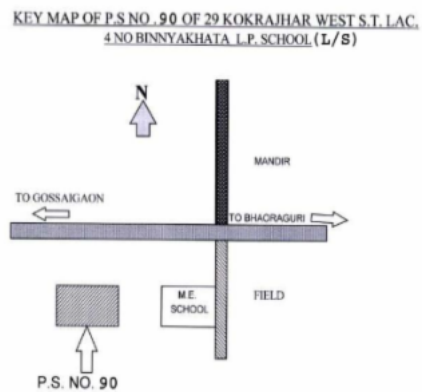

নিৰ্বাচক পঞ্জীয়ন বিষয়াৰ স্বাক্ষৰ

Nazri Naksha

Google Map View

Polling Station Building Front View

ভোটগ্ৰহন কেন্দ্ৰৰ সন্মুখৰ দৃশ্য

Cad View

Key MAP View

1 নাম : মোঃ মজিবৰ বহমান পিতাৰ নাম: মৌনছেৰ আলী ঘৰ নং : ১ বয়স : 53 লিঙ্গ : পুৰুষ	GJP8034568 ফটো উপলব্ধ	2 নাম : ছমিনা বিবি স্বামীৰ নাম: মোঃ মজিবৰ বহমান ঘৰ নং : ১ বয়স : 42 লিঙ্গ : মহিলা	GJP8034579 ফটো উপলব্ধ	3 নাম : বেজিয়া খাতুন পিতাৰ নাম: ইনচেৰ আলি ঘৰ নং : ১ বয়স : 30 লিঙ্গ : মহিলা	GJP1158054 ফটো উপলব্ধ
4 নাম : আব্দুচ সব্বৰ পিতাৰ নাম: মোজিবৰ বহমান ঘৰ নং : 1 বয়স : 22 লিঙ্গ : পুৰুষ	GJP1227974 ফটো উপলব্ধ	5 নাম : আব্দুছ ছামাদ সেখ পিতাৰ নাম: মনছেৰ আলী ঘৰ নং : ২ বয়স : 58 লিঙ্গ : পুৰুষ	GJP8034580 ফটো উপলব্ধ	6 নাম : বাইহানা বিবি স্বামীৰ নাম: আব্দুছ ছামাদ সেখ ঘৰ নং : ২ বয়স : 50 লিঙ্গ : মহিলা	GJP8034591 ফটো উপলব্ধ
7 নাম : আব্দৰ বহিম সেখ পিতাৰ নাম: আব্দুছ ছামাদ সেখ ঘৰ নং : ২ বয়স : 29 লিঙ্গ : পুৰুষ	GJP0240168 ফটো উপলব্ধ	8 নাম : আব্দুল কৰিম শেখ পিতাৰ নাম: আব্দুছ ছামাদ শেখ ঘৰ নং : 02 বয়স : 21 লিঙ্গ : পুৰুষ	GJP2090876 ফটো উপলব্ধ	9 নাম : ফে.হাট আলী পিতাৰ নাম: সাৰীমুদ্দিন সেখ ঘৰ নং : ৩ বয়স : 52 লিঙ্গ : পুৰুষ	GJP8034604 ফটো উপলব্ধ
10 নাম : ছোব্বন বিবি স্বামীৰ নাম: ফৰহাত আলী ঘৰ নং : ৩ বয়স : 42 লিঙ্গ : মহিলা	GJP8034615 ফটো উপলব্ধ	11 নাম : ধনঞ্জয় বৰ্মন পিতাৰ নাম: জতীশ বৰ্মন ঘৰ নং : 03 বয়স : 30 লিঙ্গ : পুৰুষ	GJP0141861 ফটো উপলব্ধ	12 নাম : ছমিনৰ ইছলাম পিতাৰ নাম: ফৰহাদ আলী ঘৰ নং : 03 বয়স : 19 লিঙ্গ : পুৰুষ	EEG0088302 ফটো উপলব্ধ
13 নাম : ফজিবন বেওৱা স্বামীৰ নাম: চৰিমুদ্দিন সেখ ঘৰ নং : 8 বয়স : 72 লিঙ্গ : মহিলা	GJP8034648 ফটো উপলব্ধ	14 নাম : ফৰিত আলী পিতাৰ নাম: চৰিমুদ্দিন সেখ ঘৰ নং : 8 বয়স : 55 লিঙ্গ : পুৰুষ	GJP8034626 ফটো উপলব্ধ	15 নাম : মজিবন বিবি স্বামীৰ নাম: ফৰিত আলী ঘৰ নং : 8 বয়স : 50 লিঙ্গ : মহিলা	GJP8034637 ফটো উপলব্ধ
16 নাম : আশ্রাফুল হুক পিতাৰ নাম: ফ.ৰিত আলী ঘৰ নং : 04 বয়স : 21 লিঙ্গ : পুৰুষ	EEG0038695 ফটো উপলব্ধ	17 নাম : আব্দুল মজিদ পিতাৰ নাম: ফৰিদ আলী ঘৰ নং : 04 বয়স : 20 লিঙ্গ : পুৰুষ	EEG0056416 ফটো উপলব্ধ	18 নাম : ছামিনৰ ইছলাম পিতাৰ নাম: ফ.ৰিত আলী ঘৰ নং : 04 বয়স : 19 লিঙ্গ : পুৰুষ	EEG0084798 ফটো উপলব্ধ
19 নাম : ছফৰুদ্দিন সেখ পিতাৰ নাম: বাবুৰআলি সেখ ঘৰ নং : ৫ বয়স : 50 লিঙ্গ : পুৰুষ	GJP8034659 ফটো উপলব্ধ	#2 20 নাম : মনোৰা বিবি স্বামীৰ নাম: সাপৰুদ্দিন সেখ ঘৰ নং : ৫ বয়স : 43 লিঙ্গ : মহিলা	GJP8034660 ফটো উপলব্ধ	21 নাম : মনোৱাৰ হুছেইন পিতাৰ নাম: ছফৰুদ্দিন সেখ ঘৰ নং : ৫ বয়স : 33 লিঙ্গ : পুৰুষ	GJP2019616 ফটো উপলব্ধ
22 নাম : ছানোৱাৰ আলী পিতাৰ নাম: ছফৰুদ্দিন সেখ ঘৰ নং : ৫ বয়স : 27 লিঙ্গ : পুৰুষ	GJP0141630 ফটো উপলব্ধ	23 নাম : আৰিফা এয়াছমিন স্বামীৰ নাম: মনোৱাৰ হুছেইন ঘৰ নং : 05 বয়স : 24 লিঙ্গ : মহিলা	GJP2109288 ফটো উপলব্ধ	24 নাম : বাবুল সেখ পিতাৰ নাম: কইমুদ্দিন সেখ ঘৰ নং : ৬ বয়স : 60 লিঙ্গ : পুৰুষ	GJP8034671 ফটো উপলব্ধ
25 নাম : ছালমা বিবি স্বামীৰ নাম: বাবুল সেখ ঘৰ নং : ৬ বয়স : 55 লিঙ্গ : মহিলা	GJP8034682 ফটো উপলব্ধ	26 নাম : ছপিয়াল বহমান পিতাৰ নাম: বাবুল সেখ ঘৰ নং : ৬ বয়স : 38 লিঙ্গ : পুৰুষ	GJP8034693 ফটো উপলব্ধ	27 নাম : ছামচুল বহমান পিতাৰ নাম: বাবুল সেখ ঘৰ নং : ৬ বয়স : 34 লিঙ্গ : পুৰুষ	GJP2019605 ফটো উপলব্ধ
28 নাম : চামিৰ বহমান পিতাৰ নাম: বাবুল সেখ ঘৰ নং : ৬ বয়স : 34 লিঙ্গ : পুৰুষ	GJP8034706 ফটো উপলব্ধ	29 নাম : আছমা বিবি স্বামীৰ নাম: ছপিয়াল বহমান ঘৰ নং : ৬ বয়স : 31 লিঙ্গ : মহিলা	GJP0141200 ফটো উপলব্ধ	30 নাম : আছমা খাতুন স্বামীৰ নাম: ছামিৰ বহমান ঘৰ নং : ৬ বয়স : 29 লিঙ্গ : মহিলা	GJP0380584 ফটো উপলব্ধ